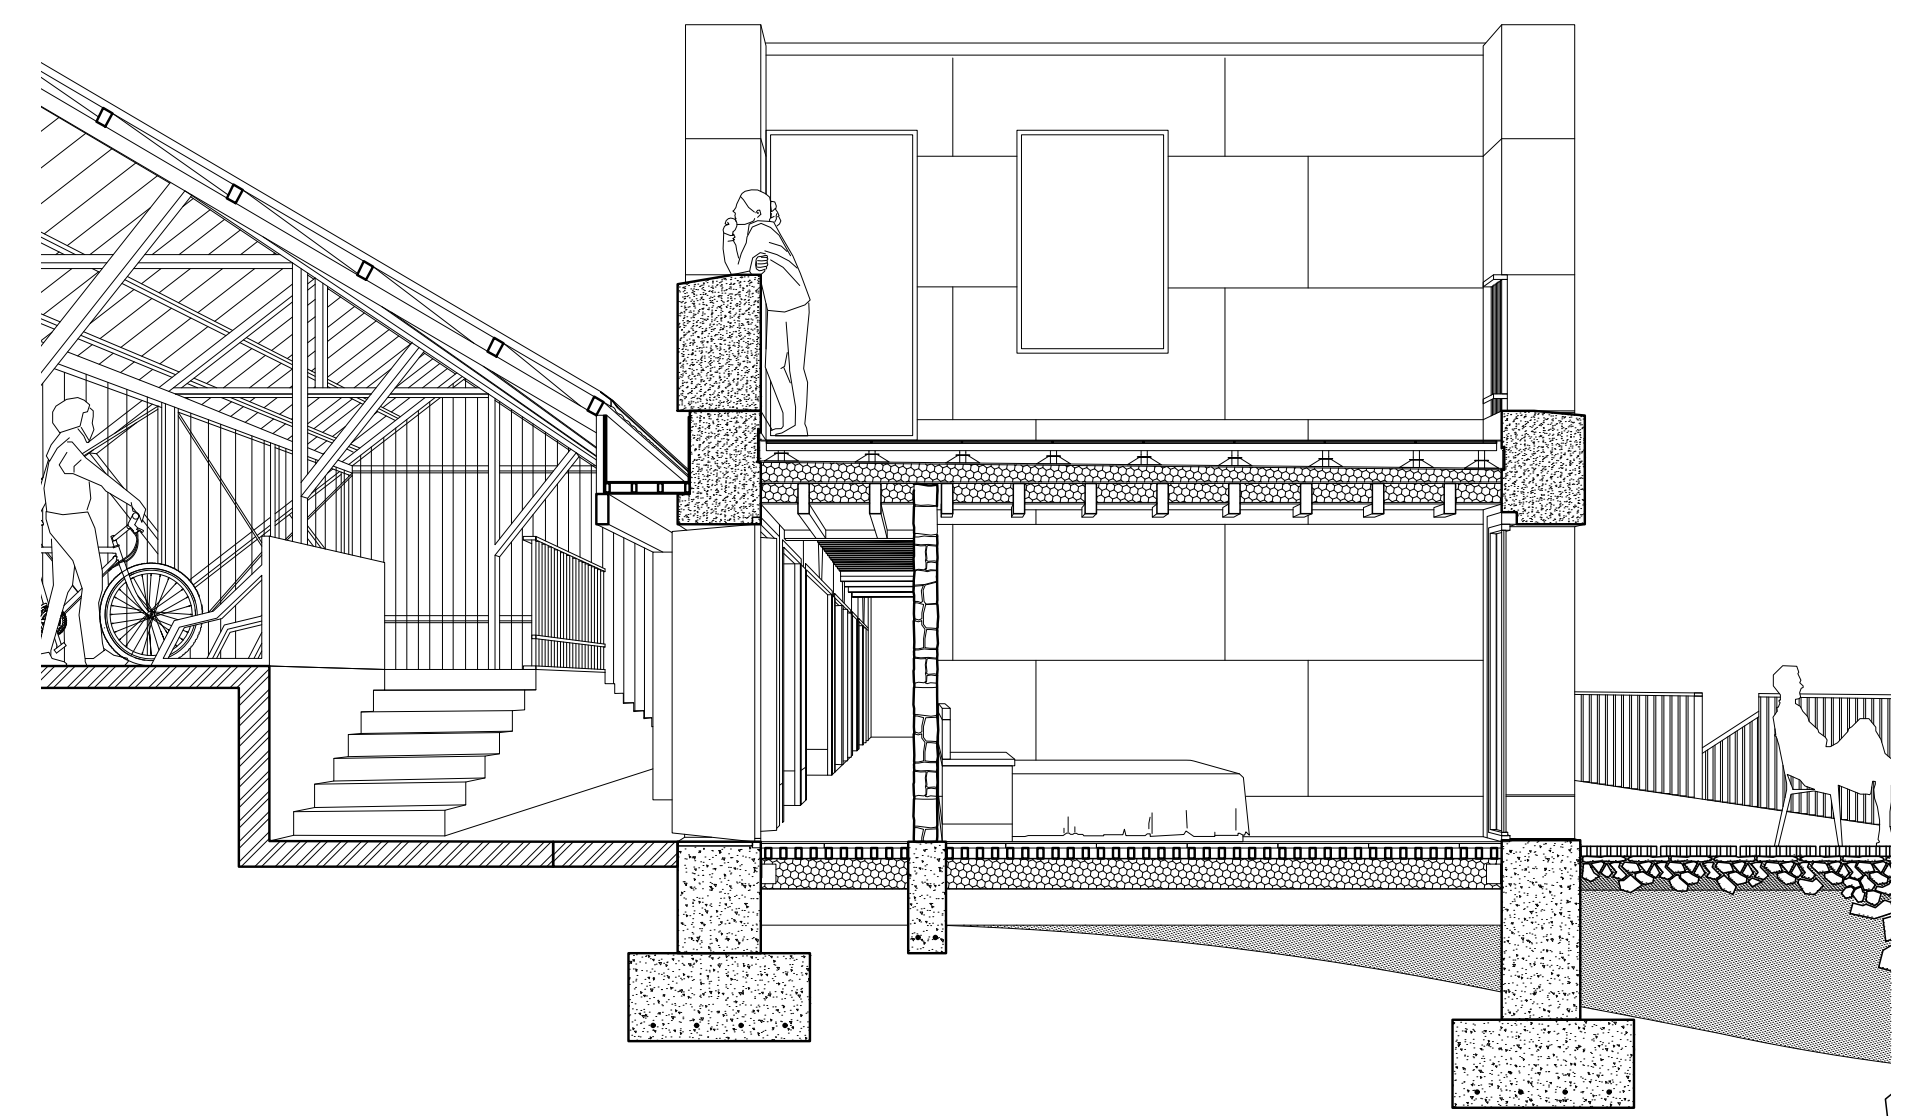

VILLEGATE : UN HAMEAU CONTEMPORAIN

MENTION RECHERCHE : OUTILS NUMÉRIQUES ET DYNAMIQUE DE GROUPE

COUPE LONGITUDINALE

FAÇADE SUD

PLAN R+1

PLAN RDC

COUPE "NUIT"

COUPE "SALON"

COUPE "TERRASSE"