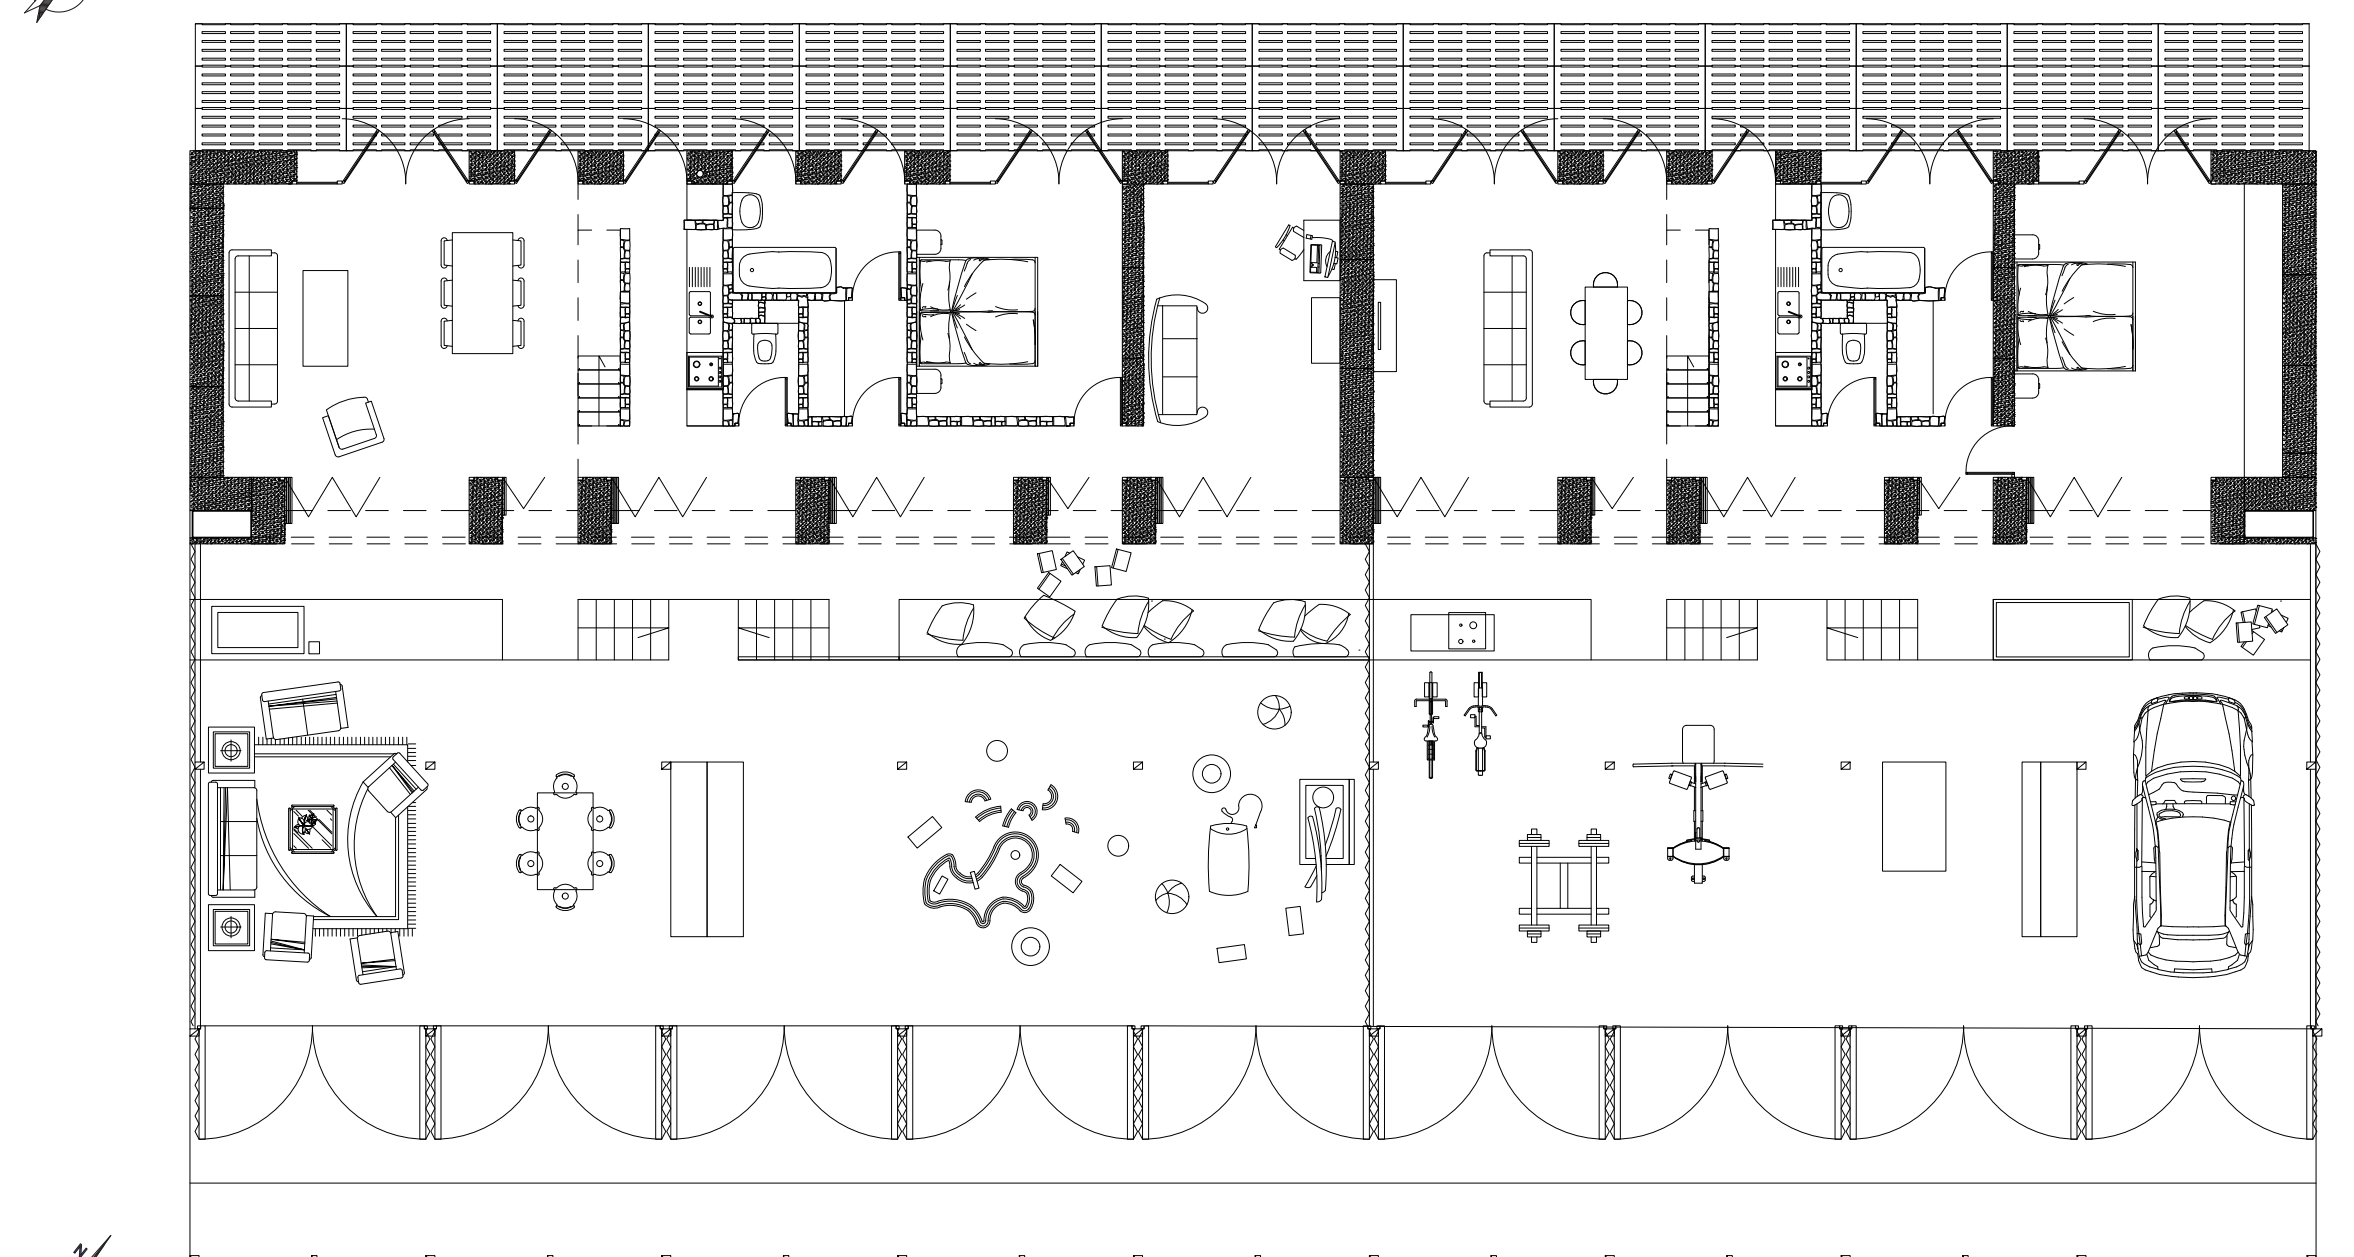

VILLEGATE : UN HAMEAU CONTEMPORAIN

MENTION RECHERCHE : OUTILS NUMÉRIQUES ET DYNAMIQUE DE GROUPE

COUPE LONGITUDINALE

FAÇADE SUD

PLAN R+1

PLAN RDC

COUPE "NUIT"

COUPE "SALON"

COUPE "TERRASSE"