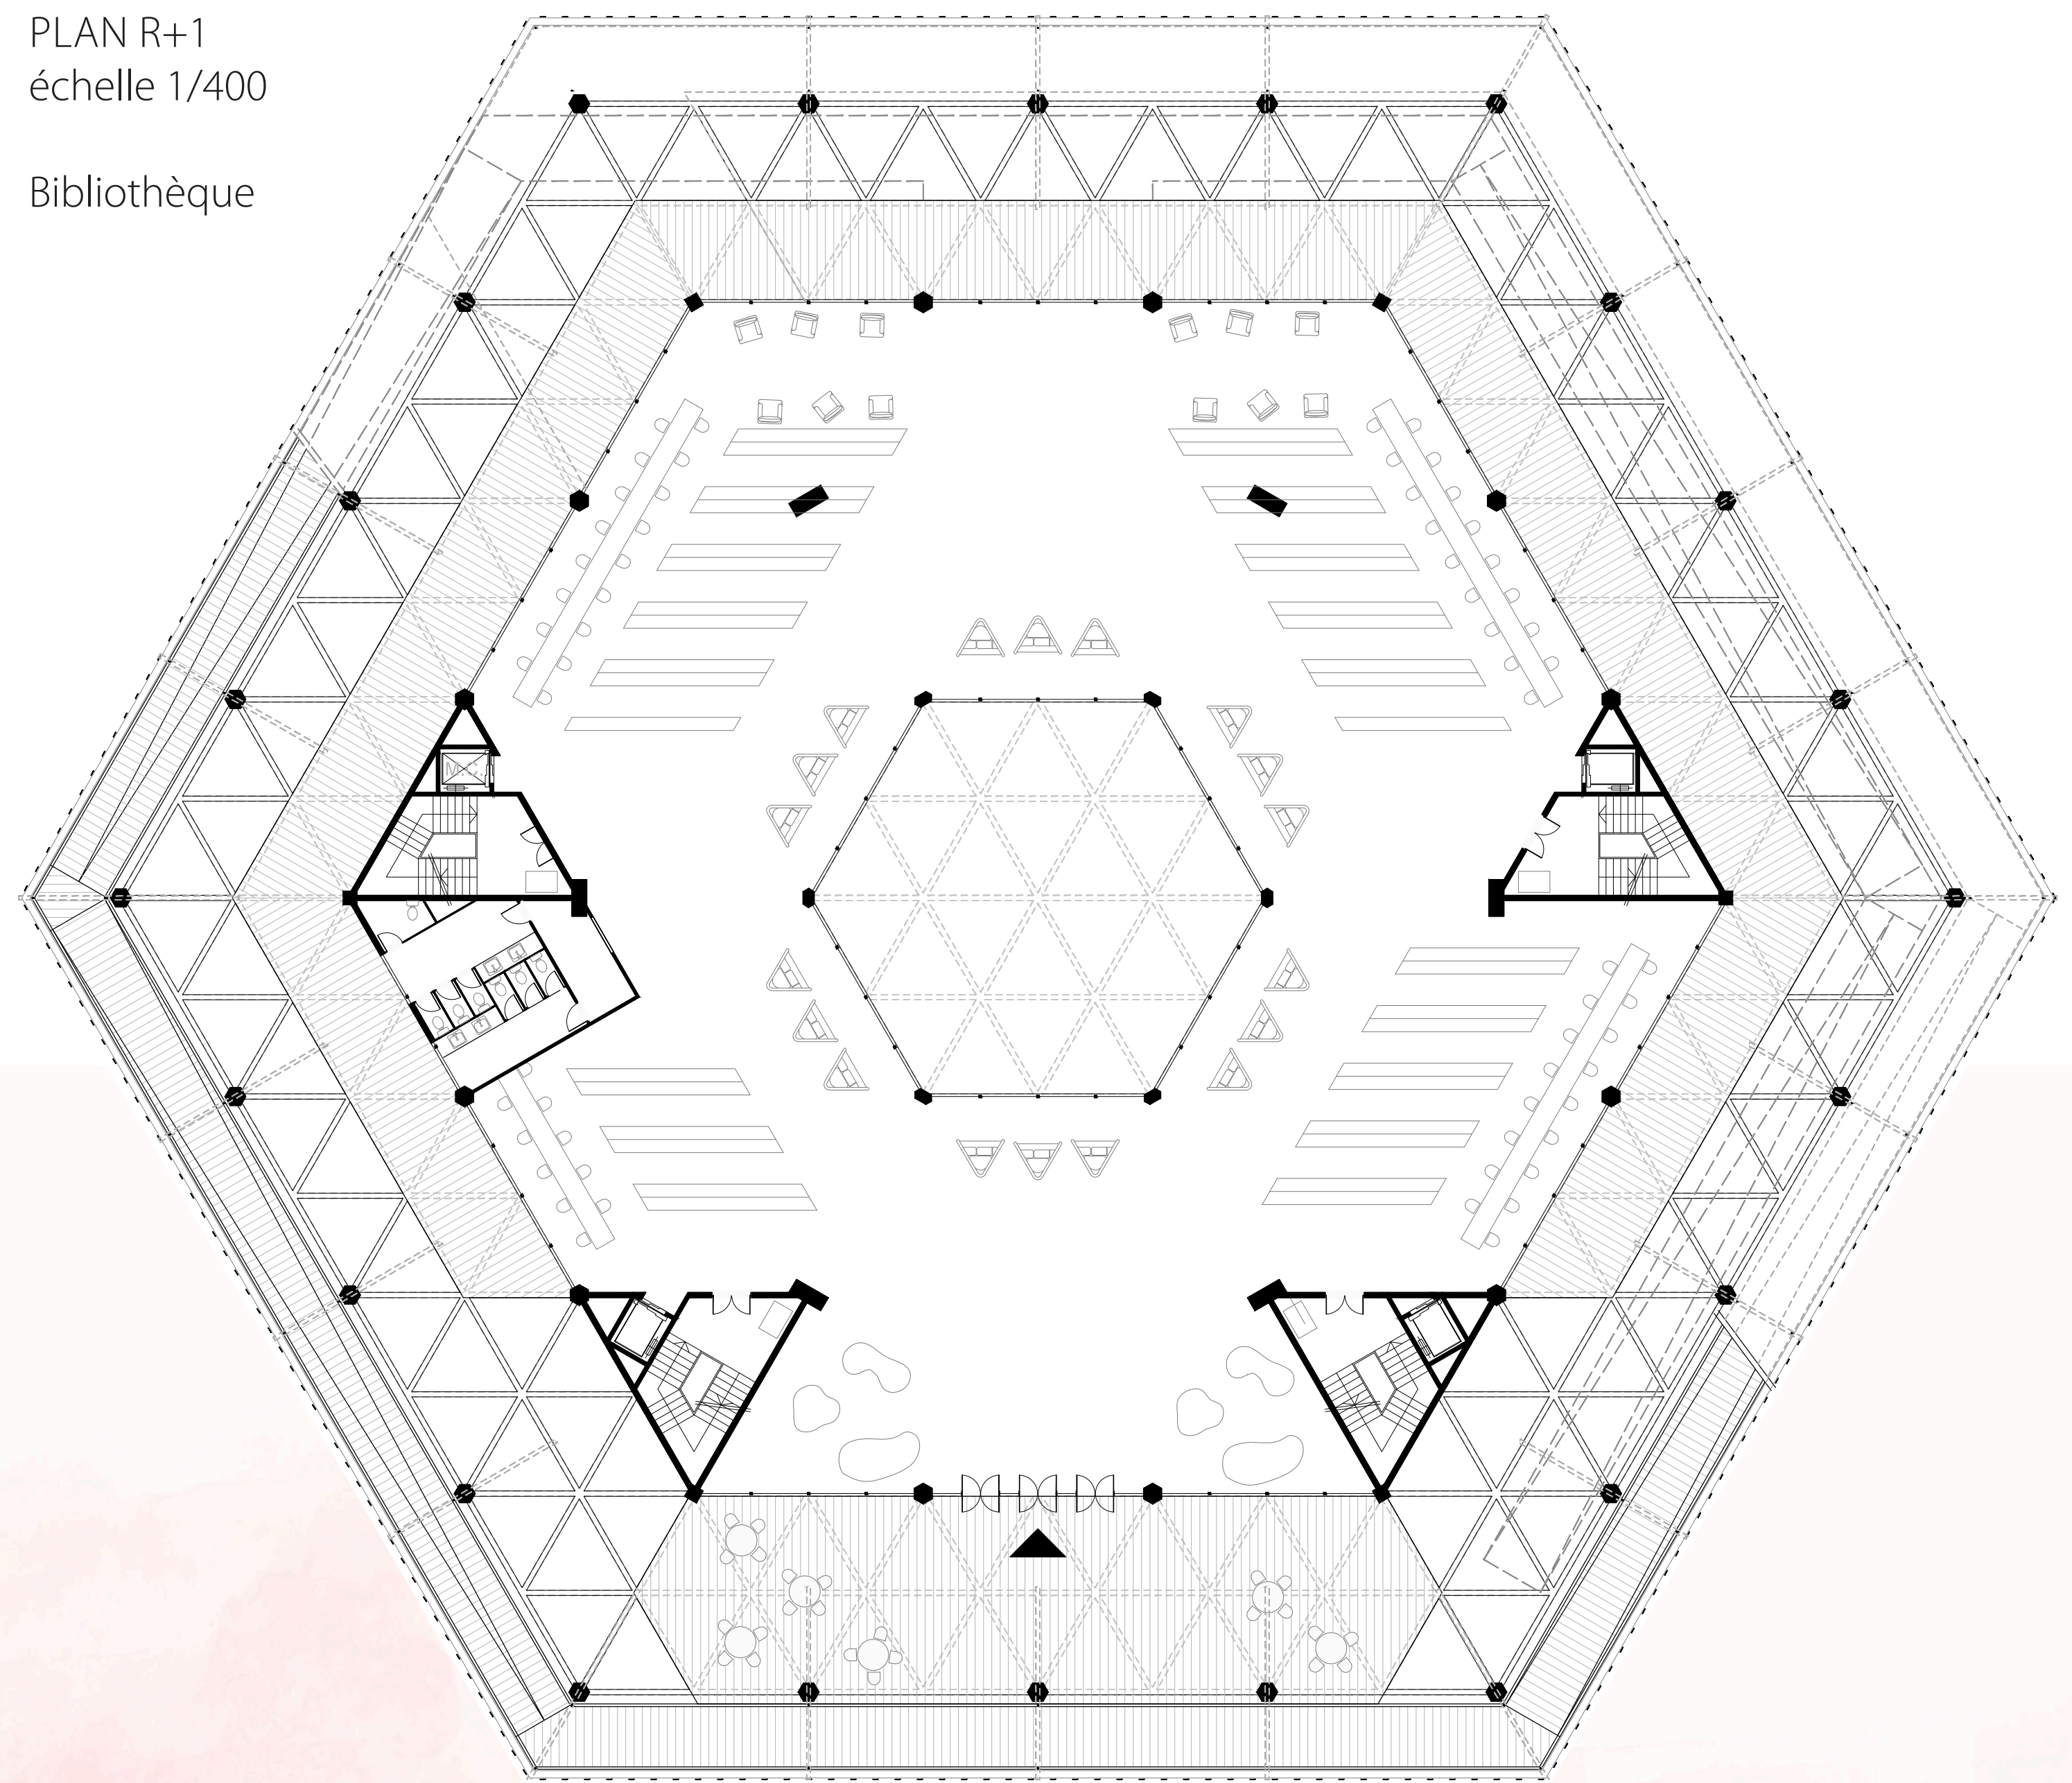

L'HEXAGONE - Campus de Marseille Luminy

UN NOUVEAU PARCOURS ARCHITECTURAL

PLAN MASSE
échelle 1/5000

UNE NOUVELLE FAÇADE POUR L'ANCIENNE FRICHE

TERRASSE

ESPACES VARIÉS DE LA BIBLIOTHÈQUE

CIRCULER LIBREMENT AUTOUR DU PATIO

PLAN RDJ
échelle 1/200

- Salle de travail
- Salle de réunion
- Fab-Lab
- Boutique

PLAN R+1
échelle 1/400

Bibliothèque

COUPE
échelle 1/100