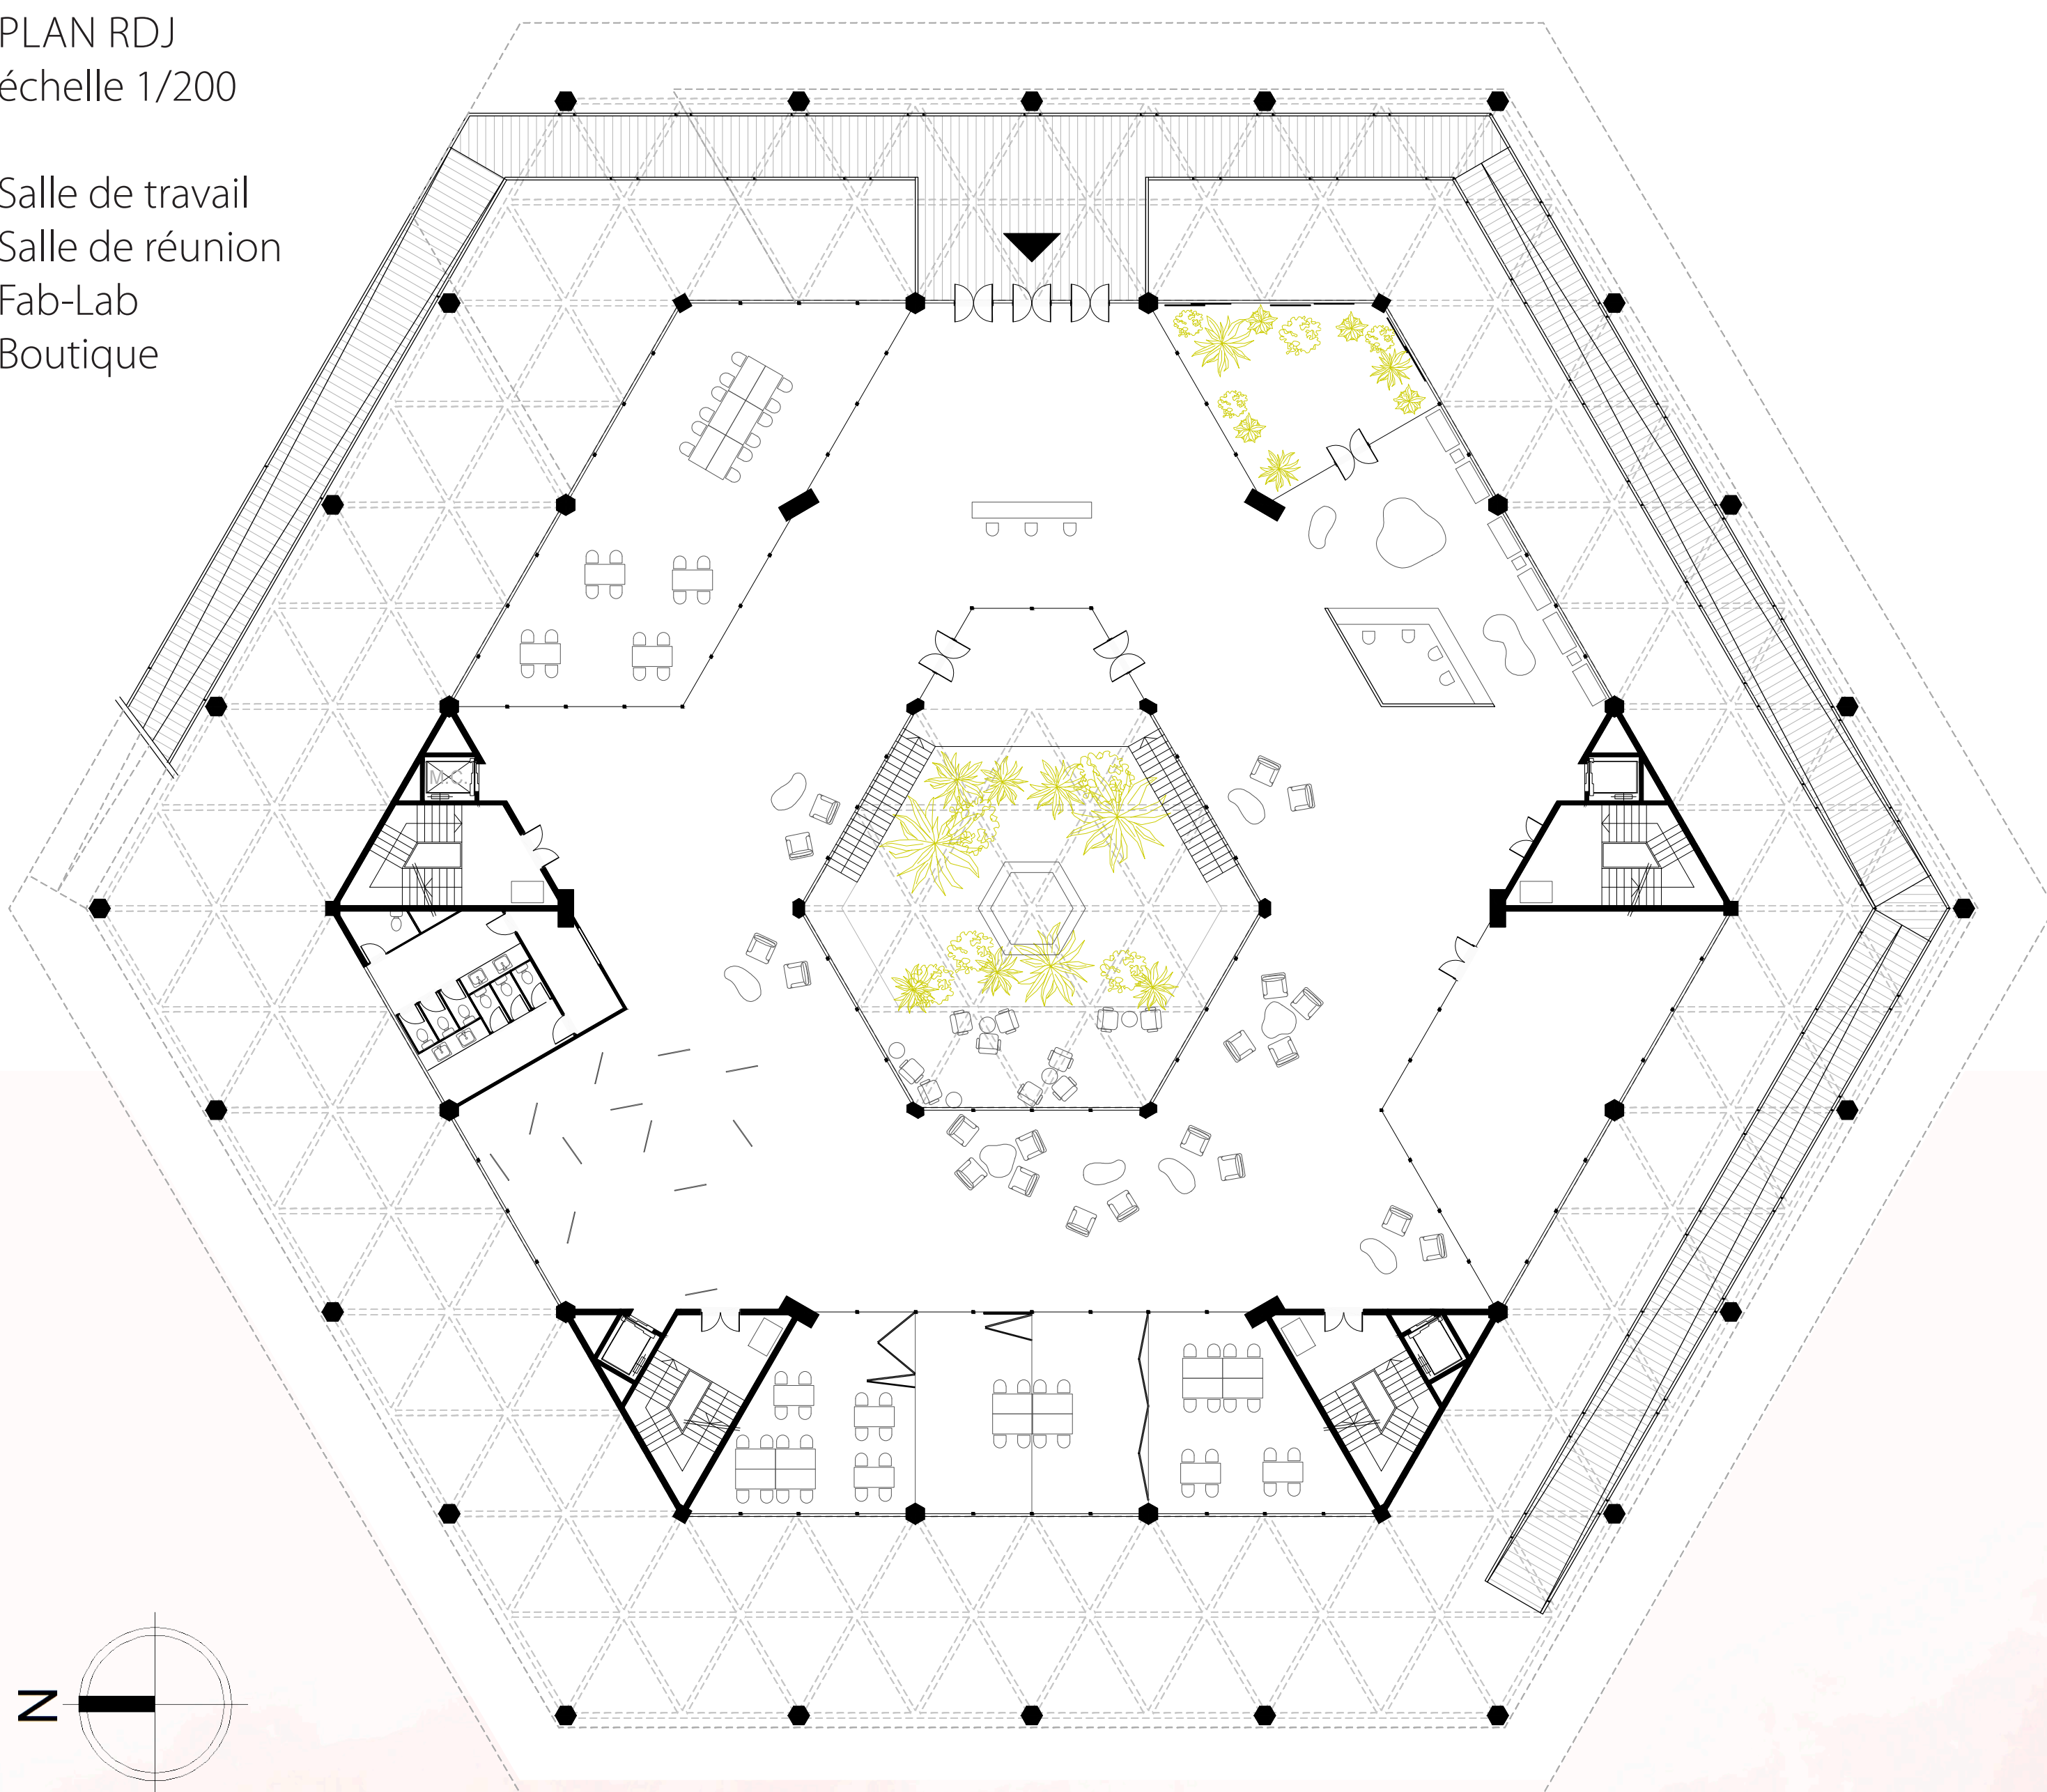

L'HEXAGONE - Campus de Marseille Luminy

UN NOUVEAU PARCOURS ARCHITECTURAL

PLAN MASSE
échelle 1/5000

UNE NOUVELLE FAÇADE POUR L'ANCIENNE FRICHE

TERRASSE

ESPACES VARIÉS DE LA BIBLIOTHÈQUE

CIRCULER LIBREMENT AUTOUR DU PATIO

PLAN RDJ
échelle 1/200

- Salle de travail
- Salle de réunion
- Fab-Lab
- Boutique

PLAN R+1
échelle 1/400

Bibliothèque

COUPE
échelle 1/100