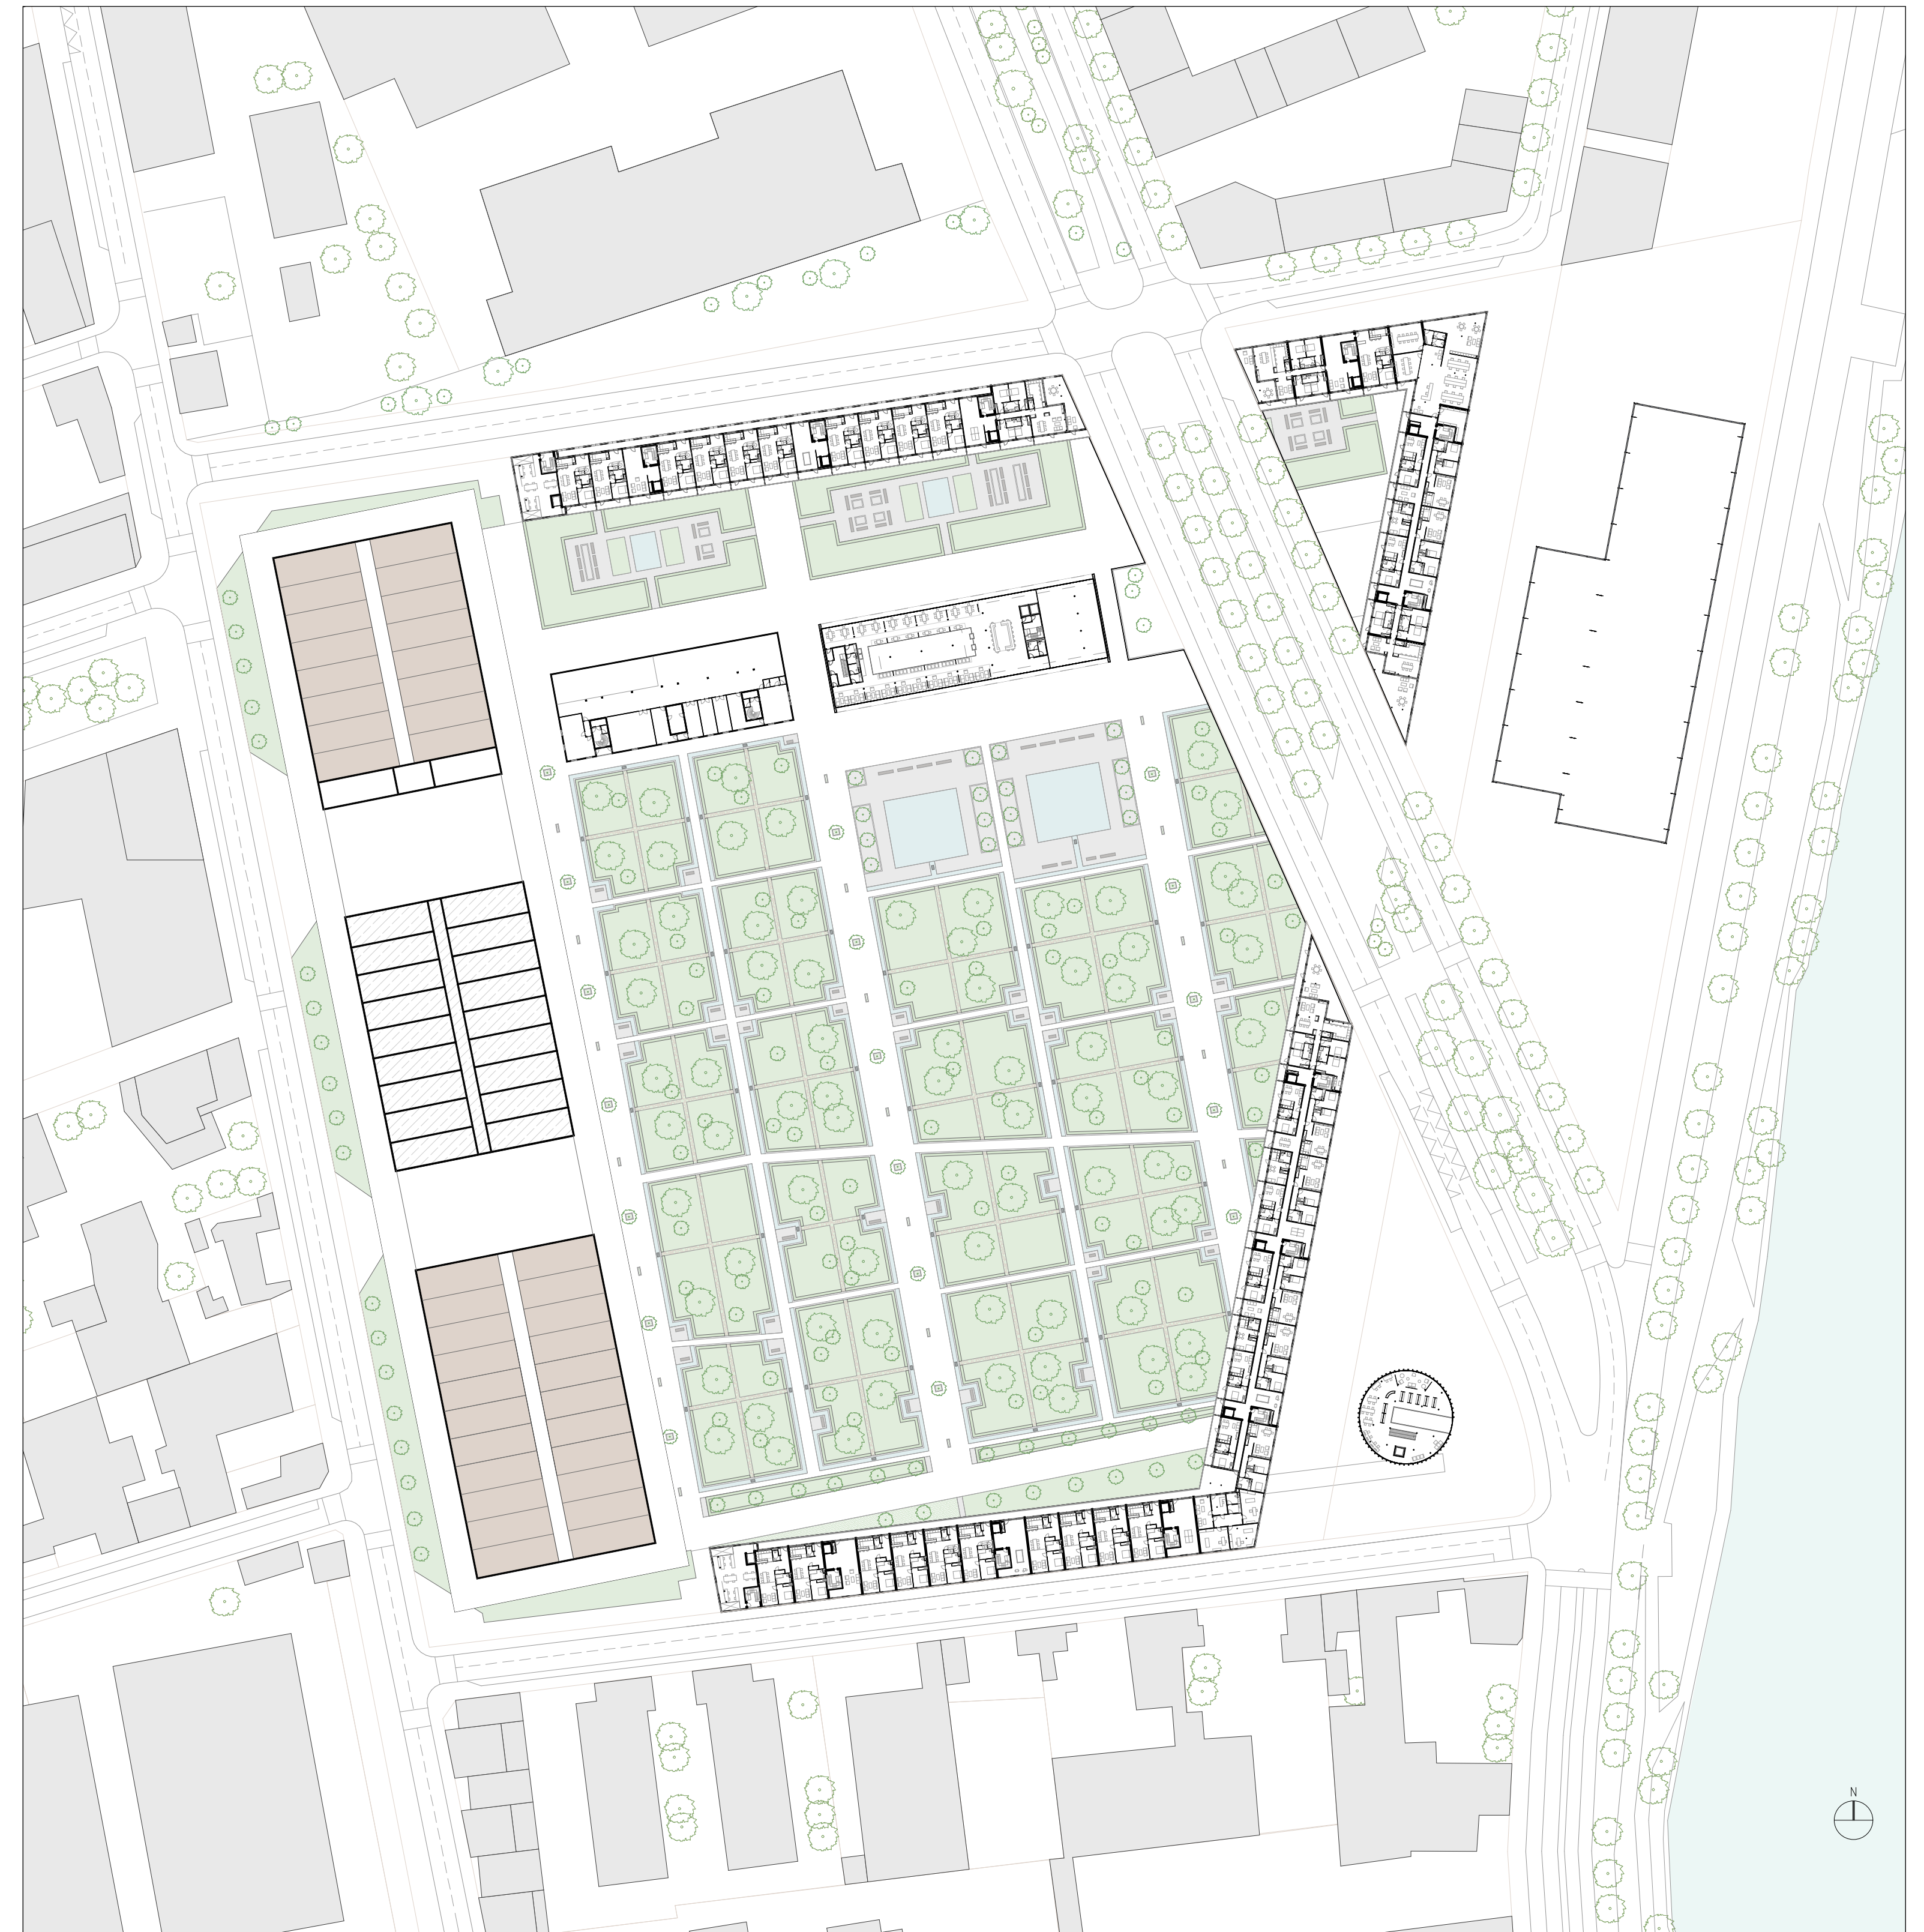

MICRO-SOCIETE MULTI-CULTURELLE

Niveau +3.00m
Plan RdJ

Niveau +7.00m
Plan 1er étage

Coupe Est-Ouest