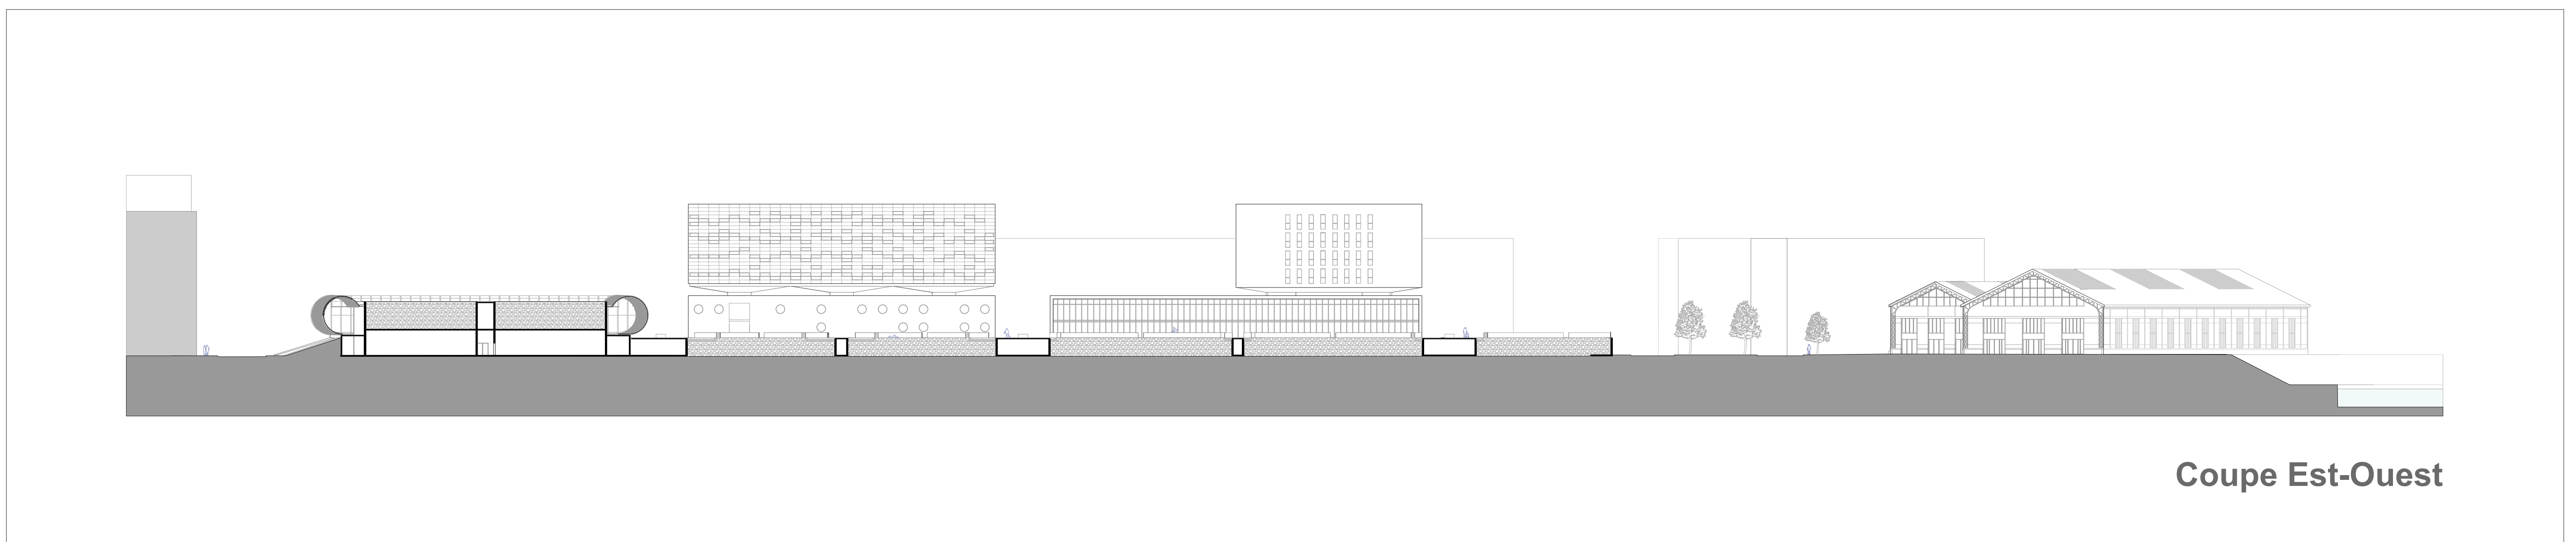

MICRO-SOCIETE MULTI-CULTURELLE

Niveau +3.00m
Plan RdJ

Niveau +7.00m
Plan 1er étage

Coupe Est-Ouest