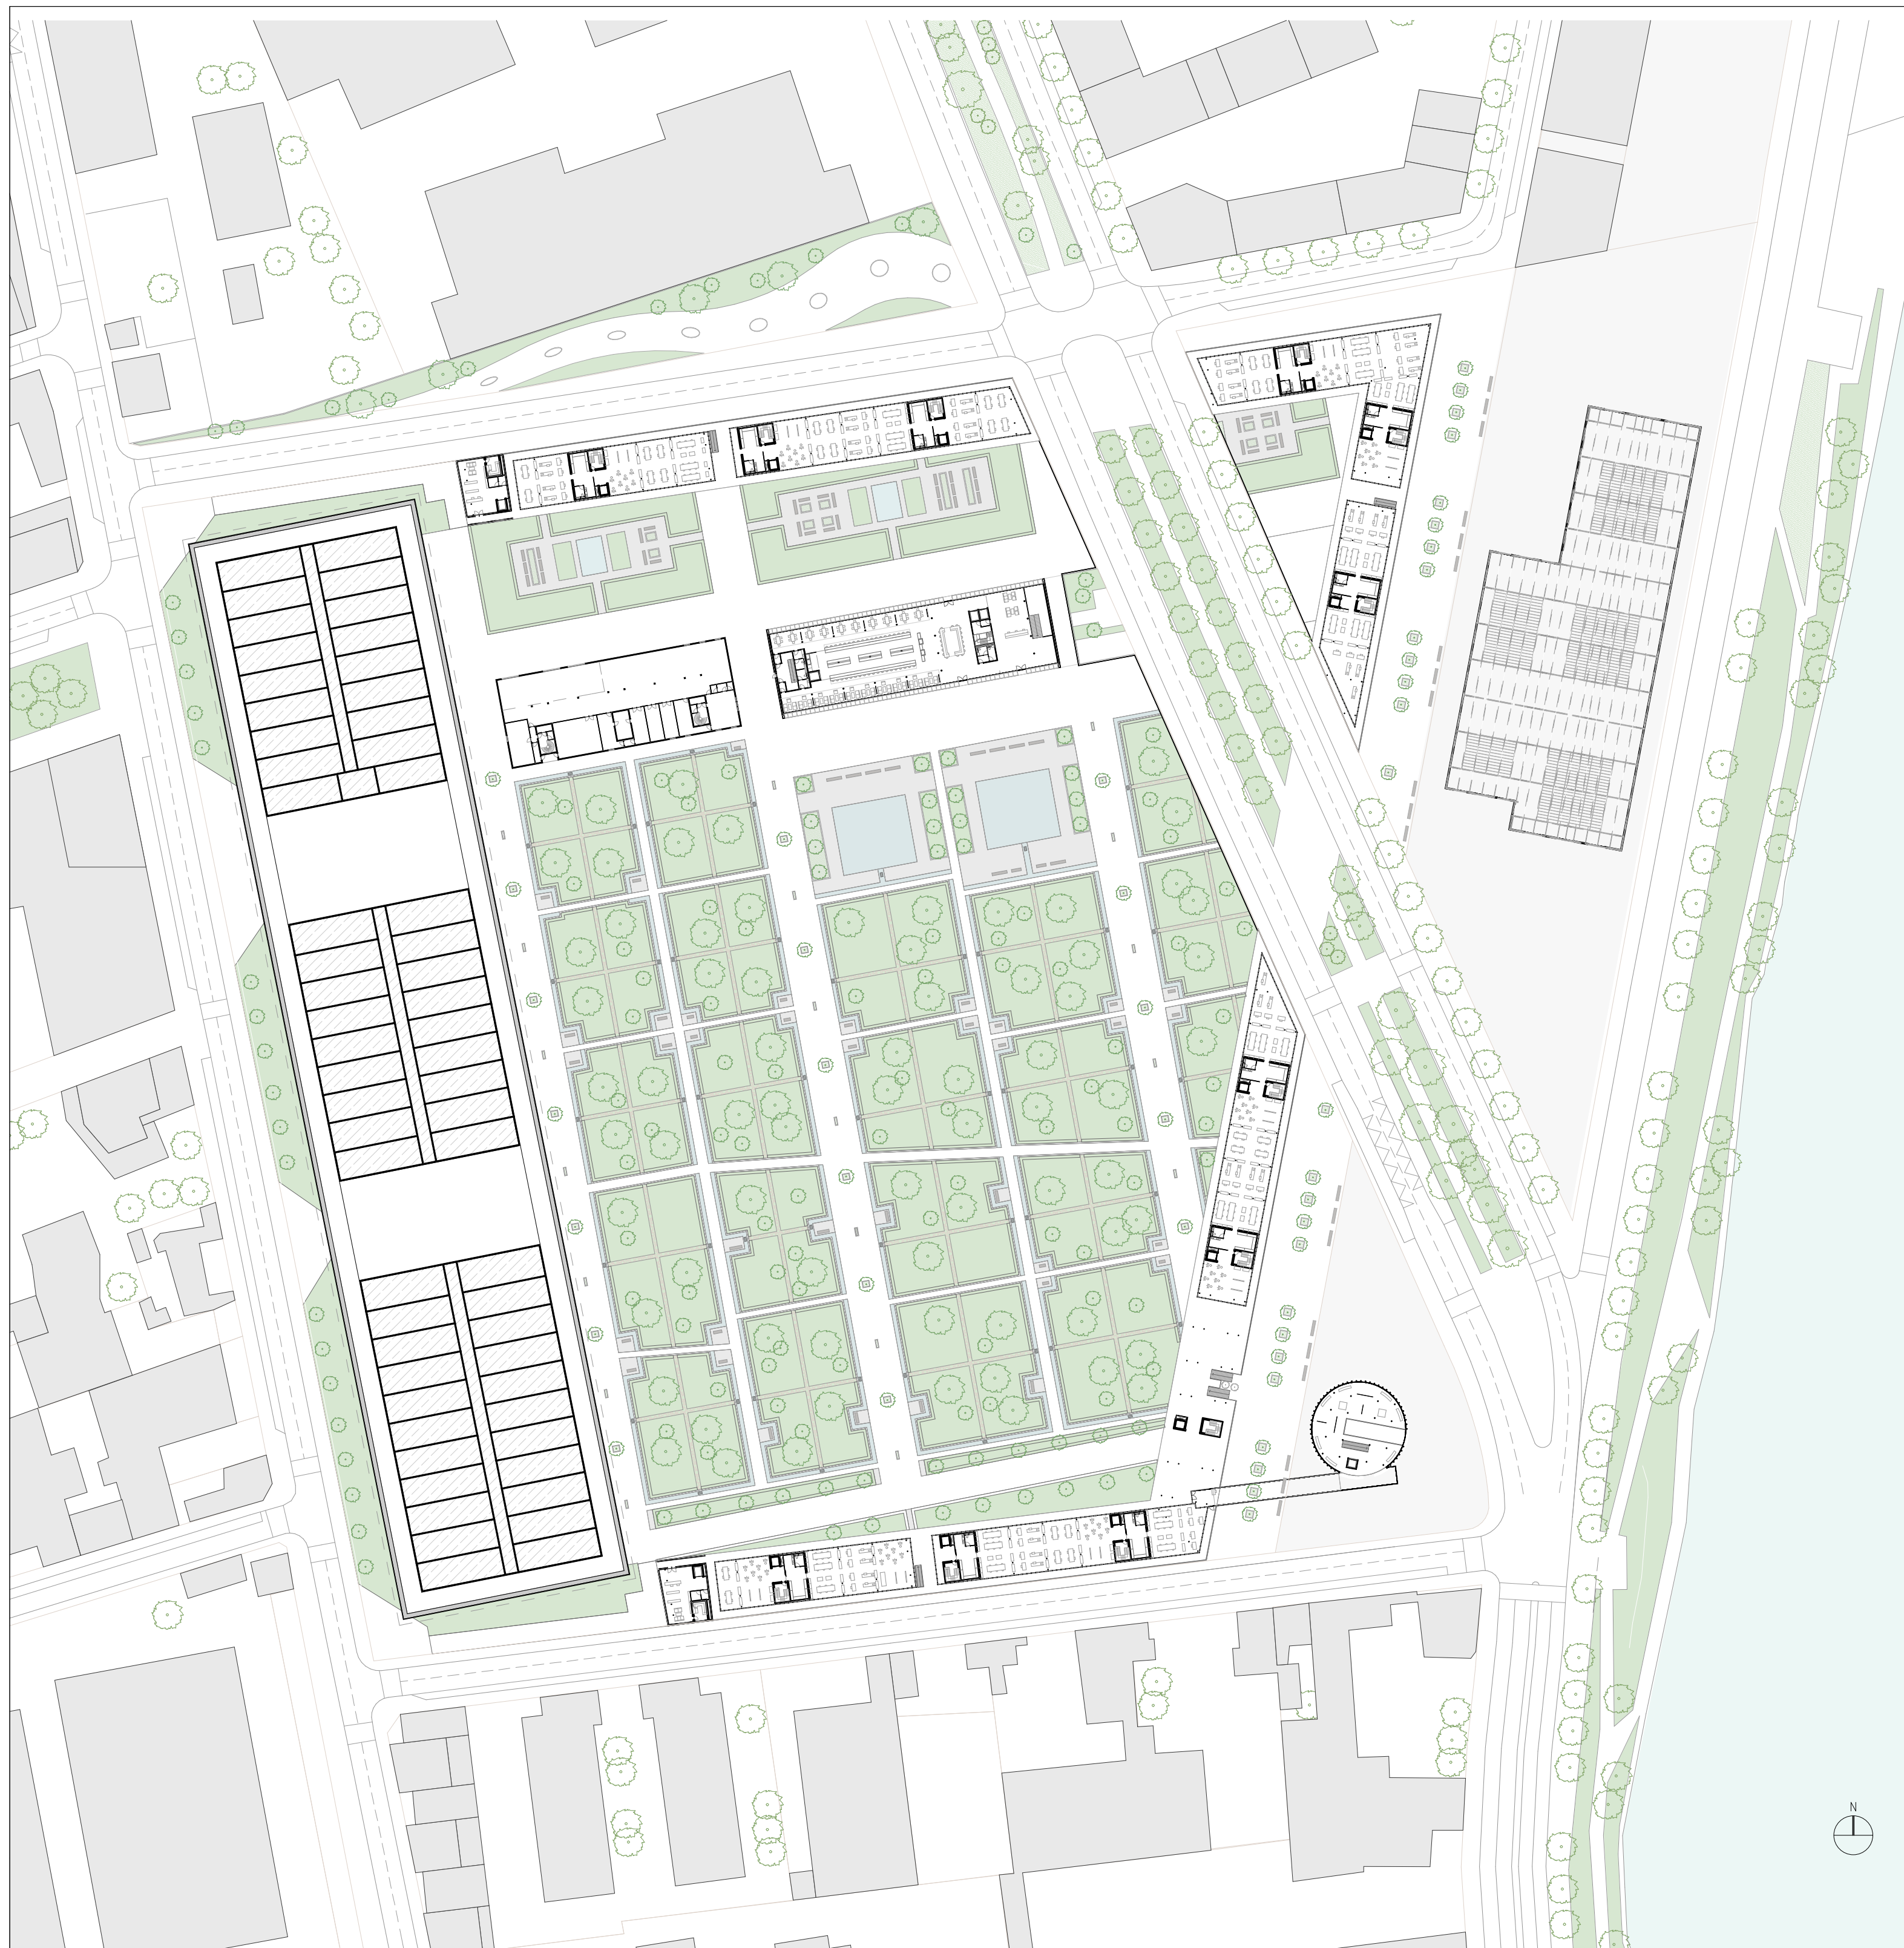

MICRO-SOCIETE MULTI-CULTURELLE

Niveau +3.00m
Plan RdJ

Niveau +7.00m
Plan 1er étage

Coupe Est-Ouest