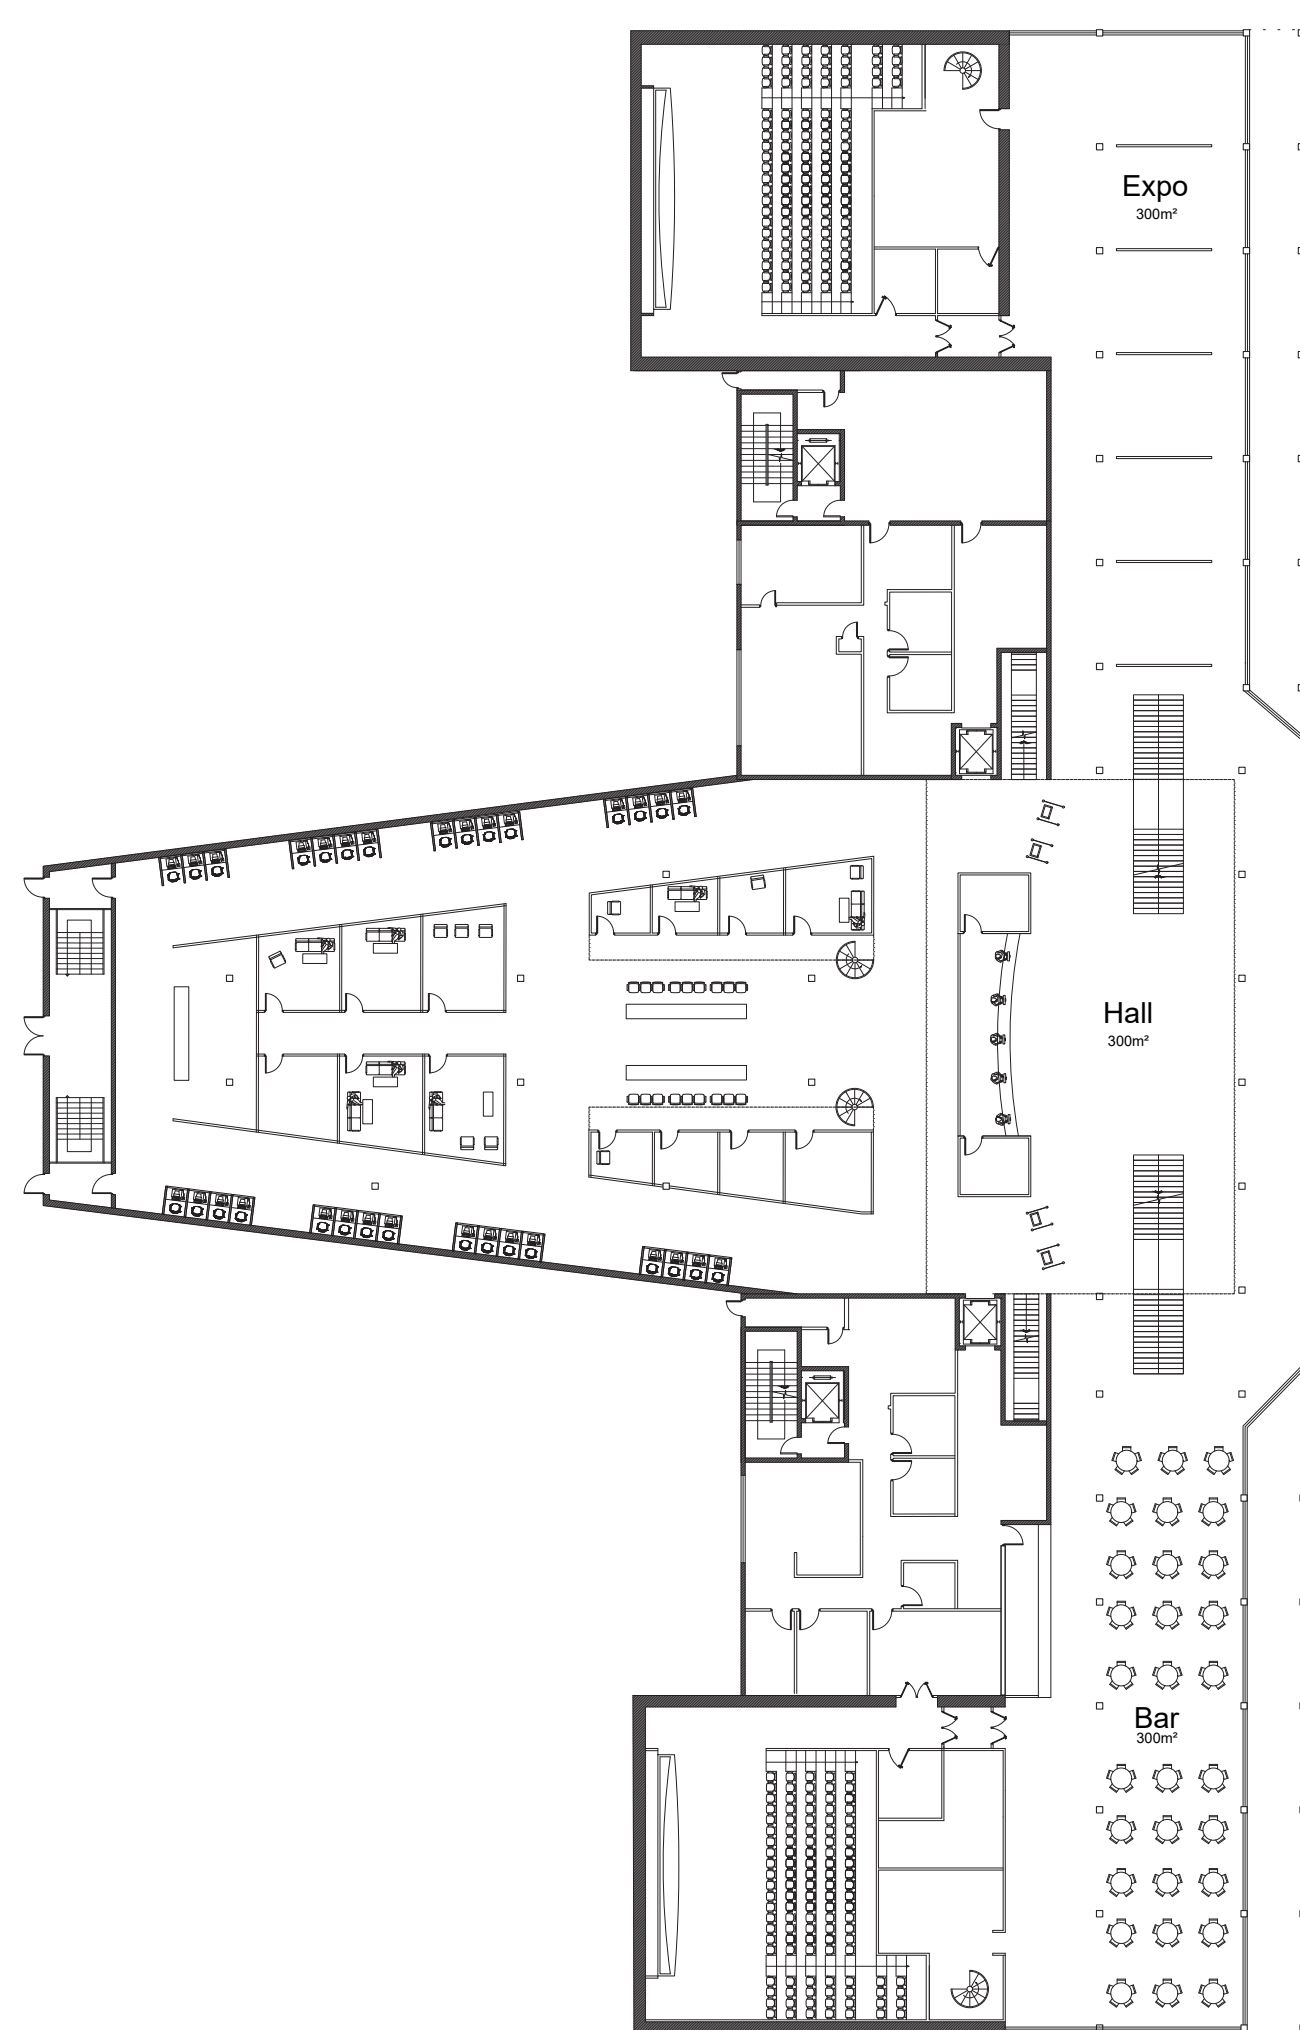

NEW-ORLEANS POWER MOVIE PRODUCTION

Plan de situation

Intentions urbaines

Perspective extérieure

Axonométrie 1/500

Plan du RDC 1/500

Coupe AA 1/500

Coupe BB 1/500