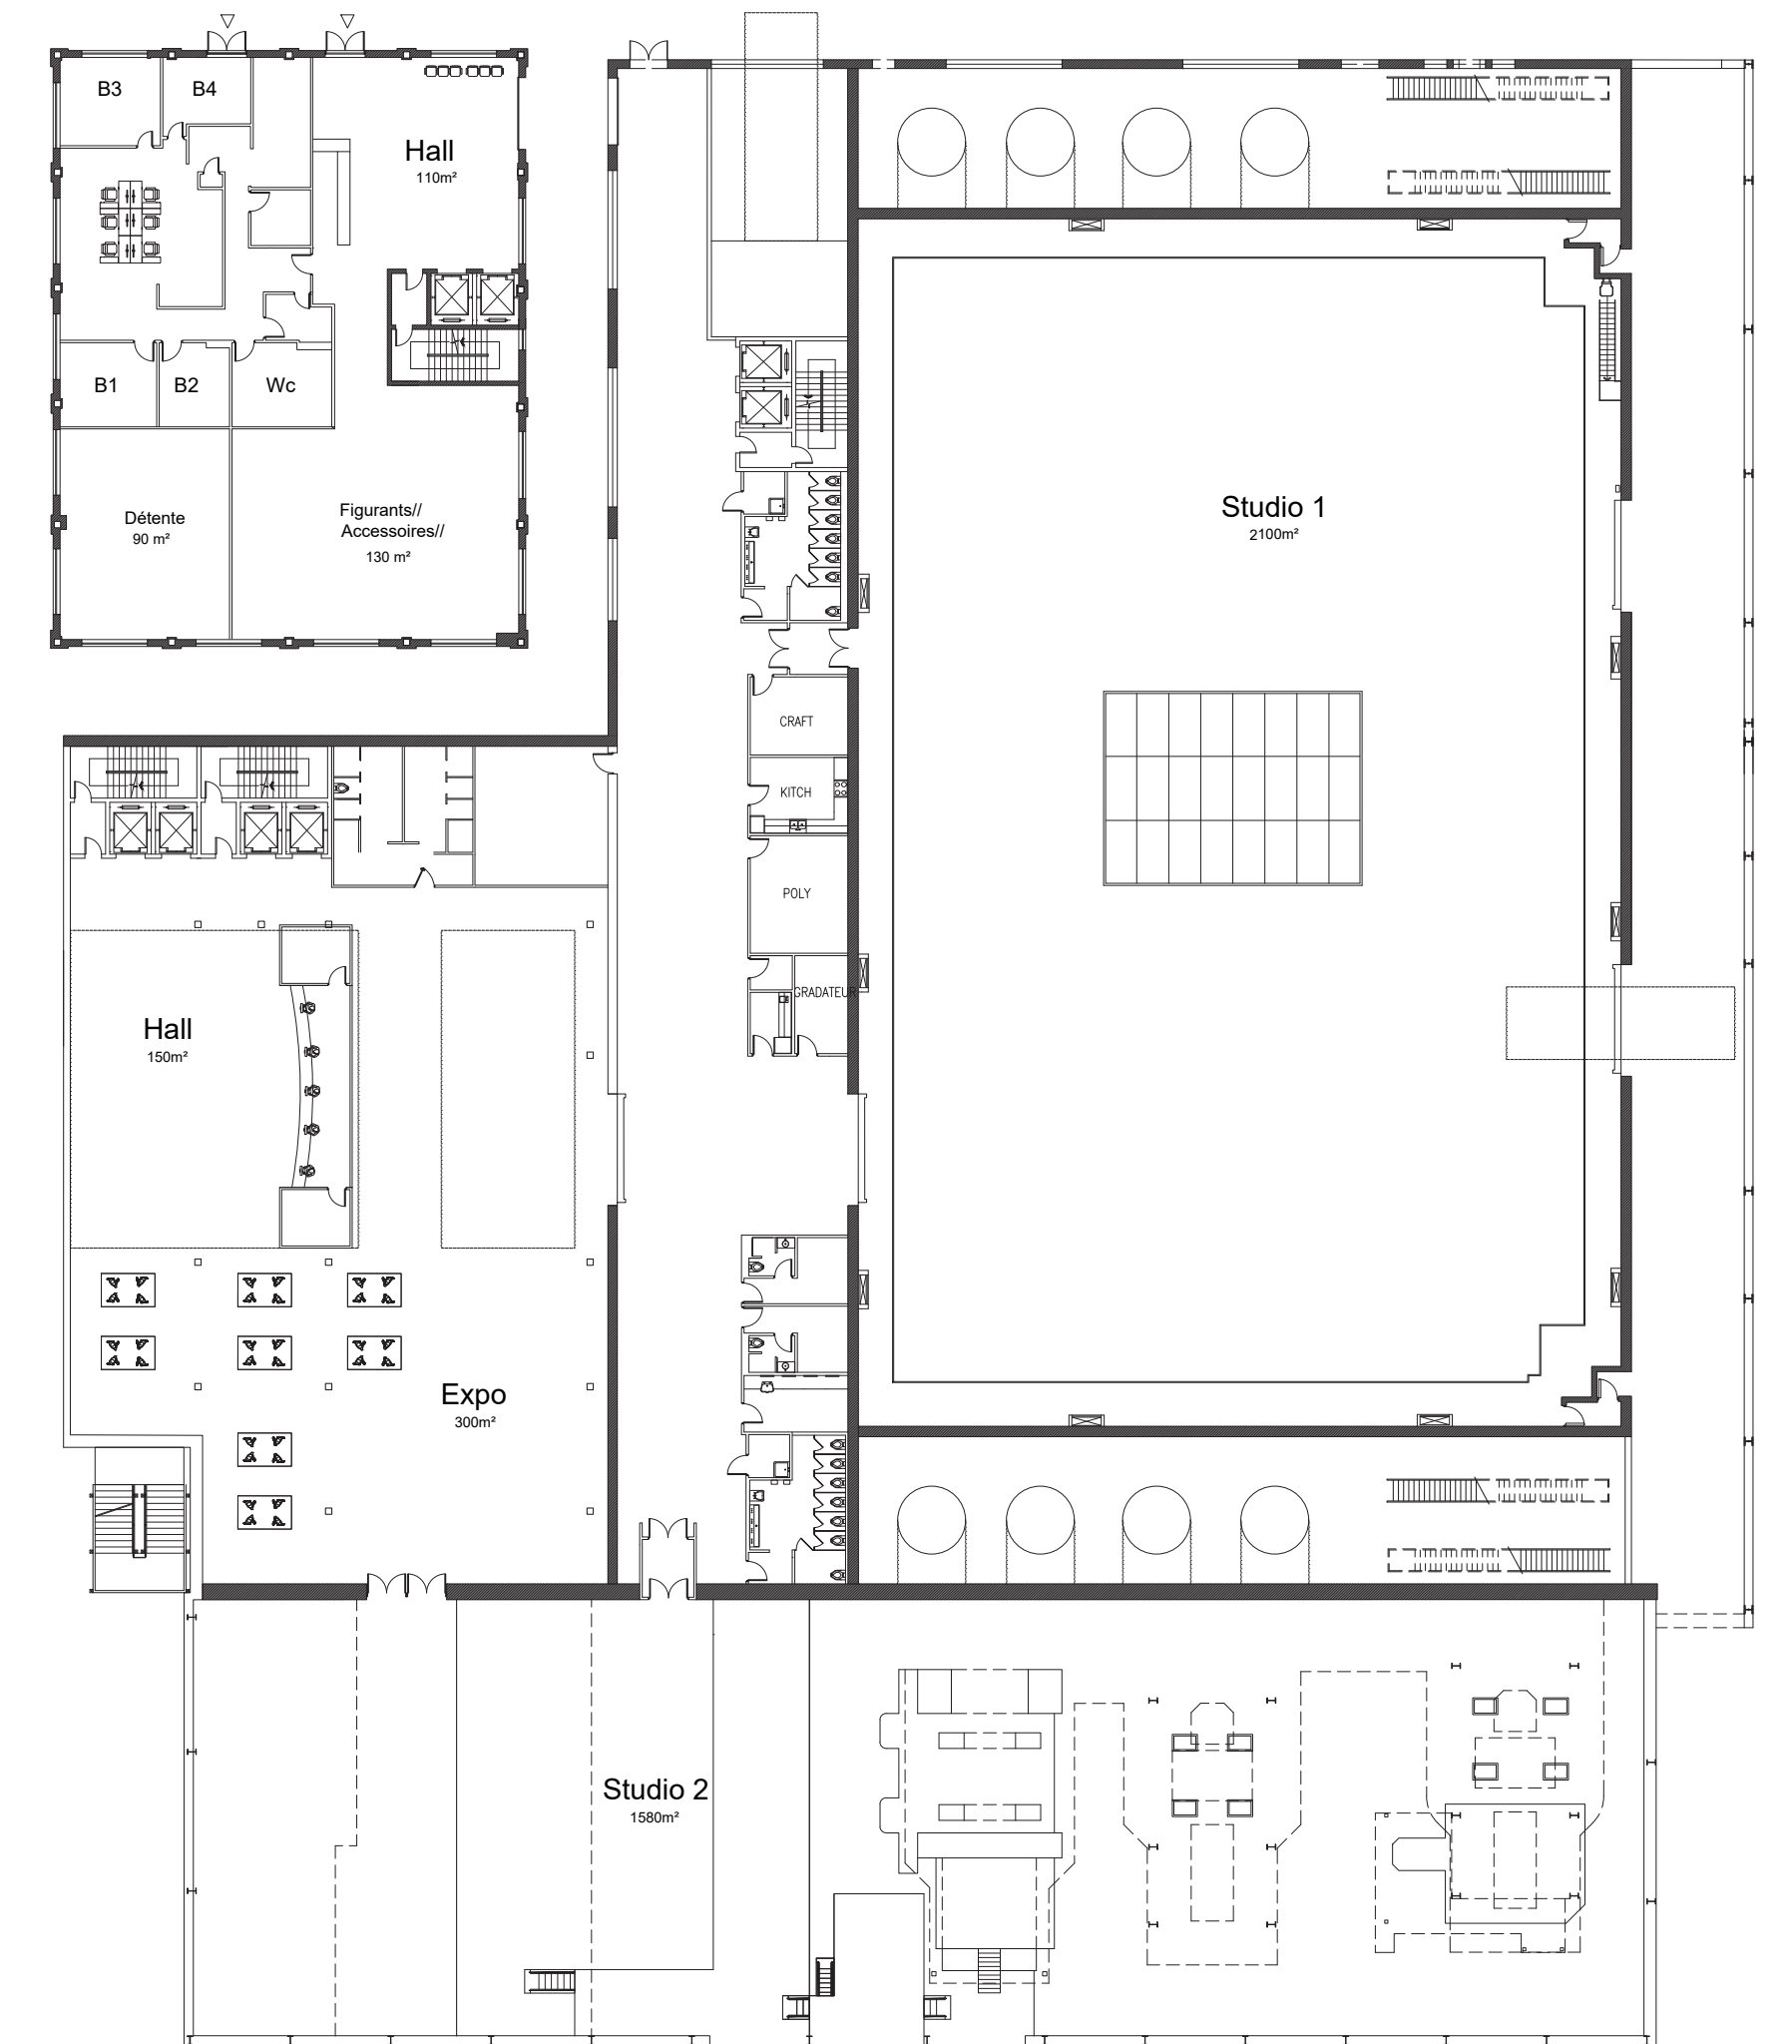

NEW-ORLEANS POWER MOVIE PRODUCTION

Plan de situation

Intentions urbaines

Perspective extérieure

Axonométrie 1/500

Plan du RDC 1/500

Coupe AA 1/500

Coupe BB 1/500