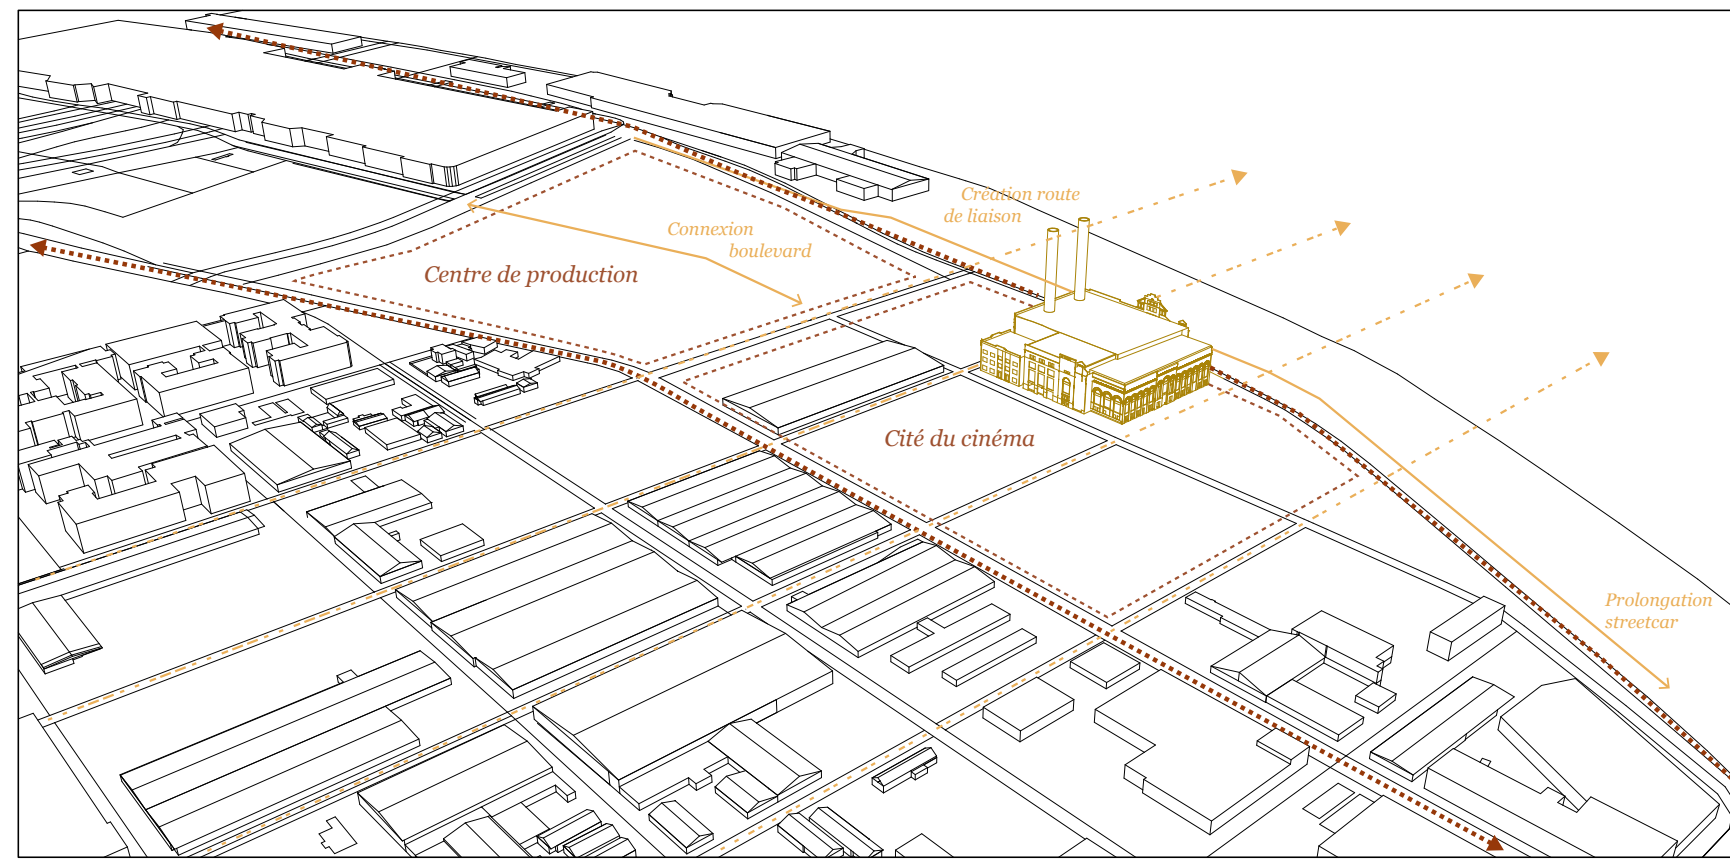

NEW-ORLEANS POWER MOVIE PRODUCTION

Plan de situation

Intentions urbaines

Perspective extérieure

Axonométrie 1/500

Plan du RDC 1/500

Coupe AA 1/500

Coupe BB 1/500