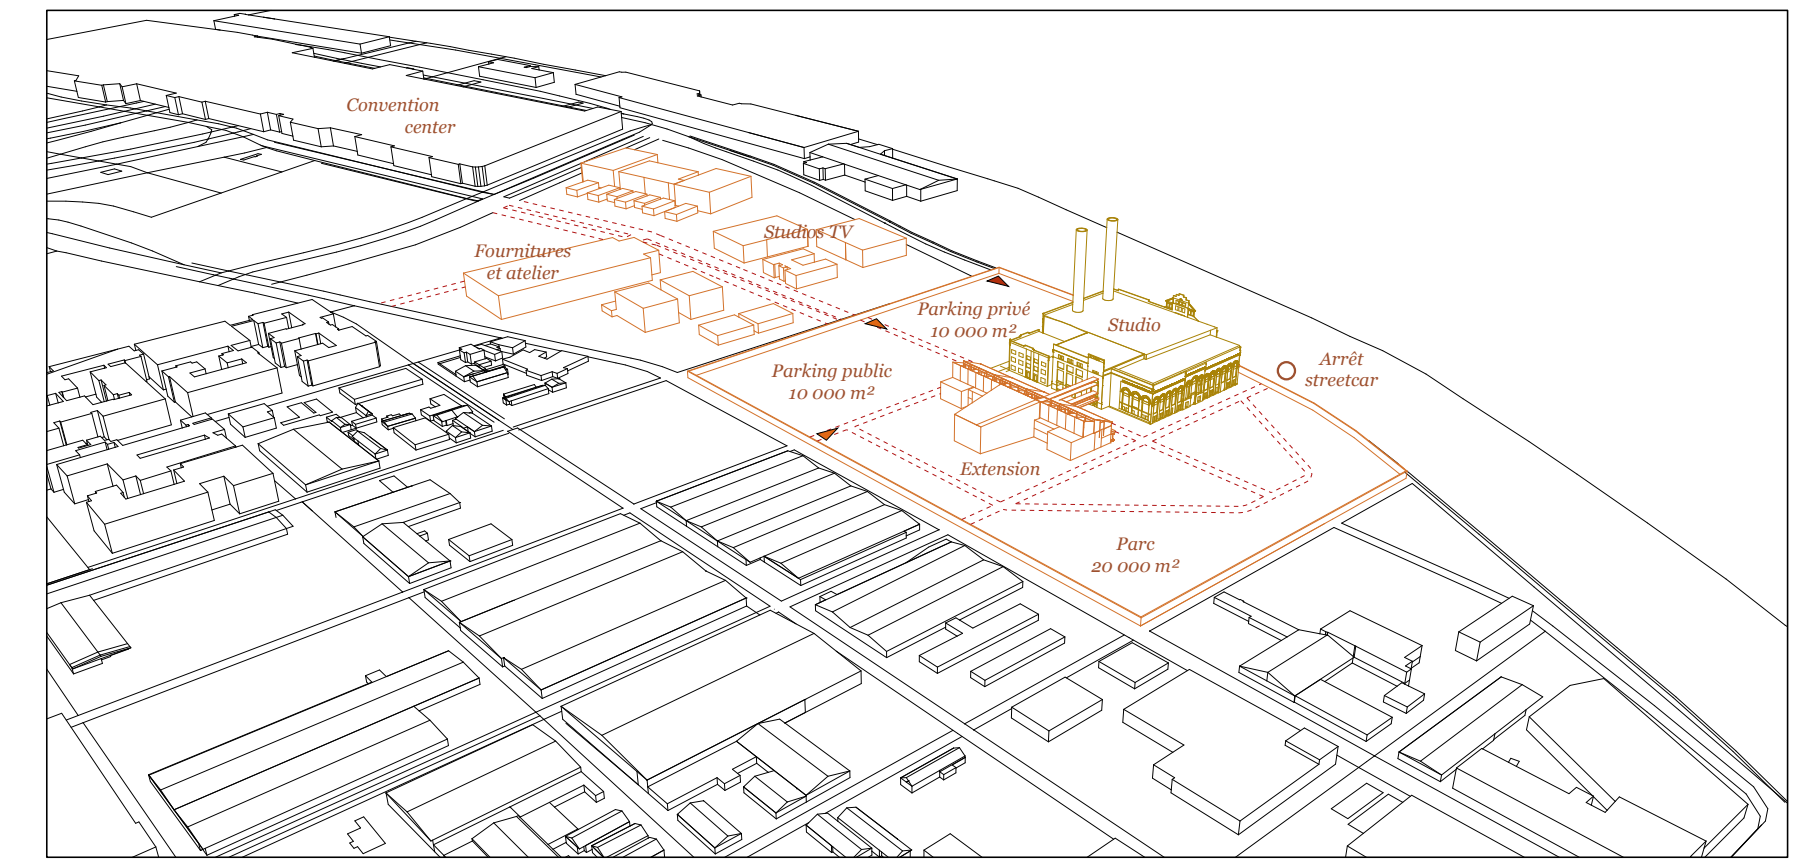

NEW-ORLEANS POWER MOVIE PRODUCTION

Plan de situation

Intentions urbaines

Perspective extérieure

Axonométrie 1/500

Plan du RDC 1/500

Coupe AA 1/500

Coupe BB 1/500