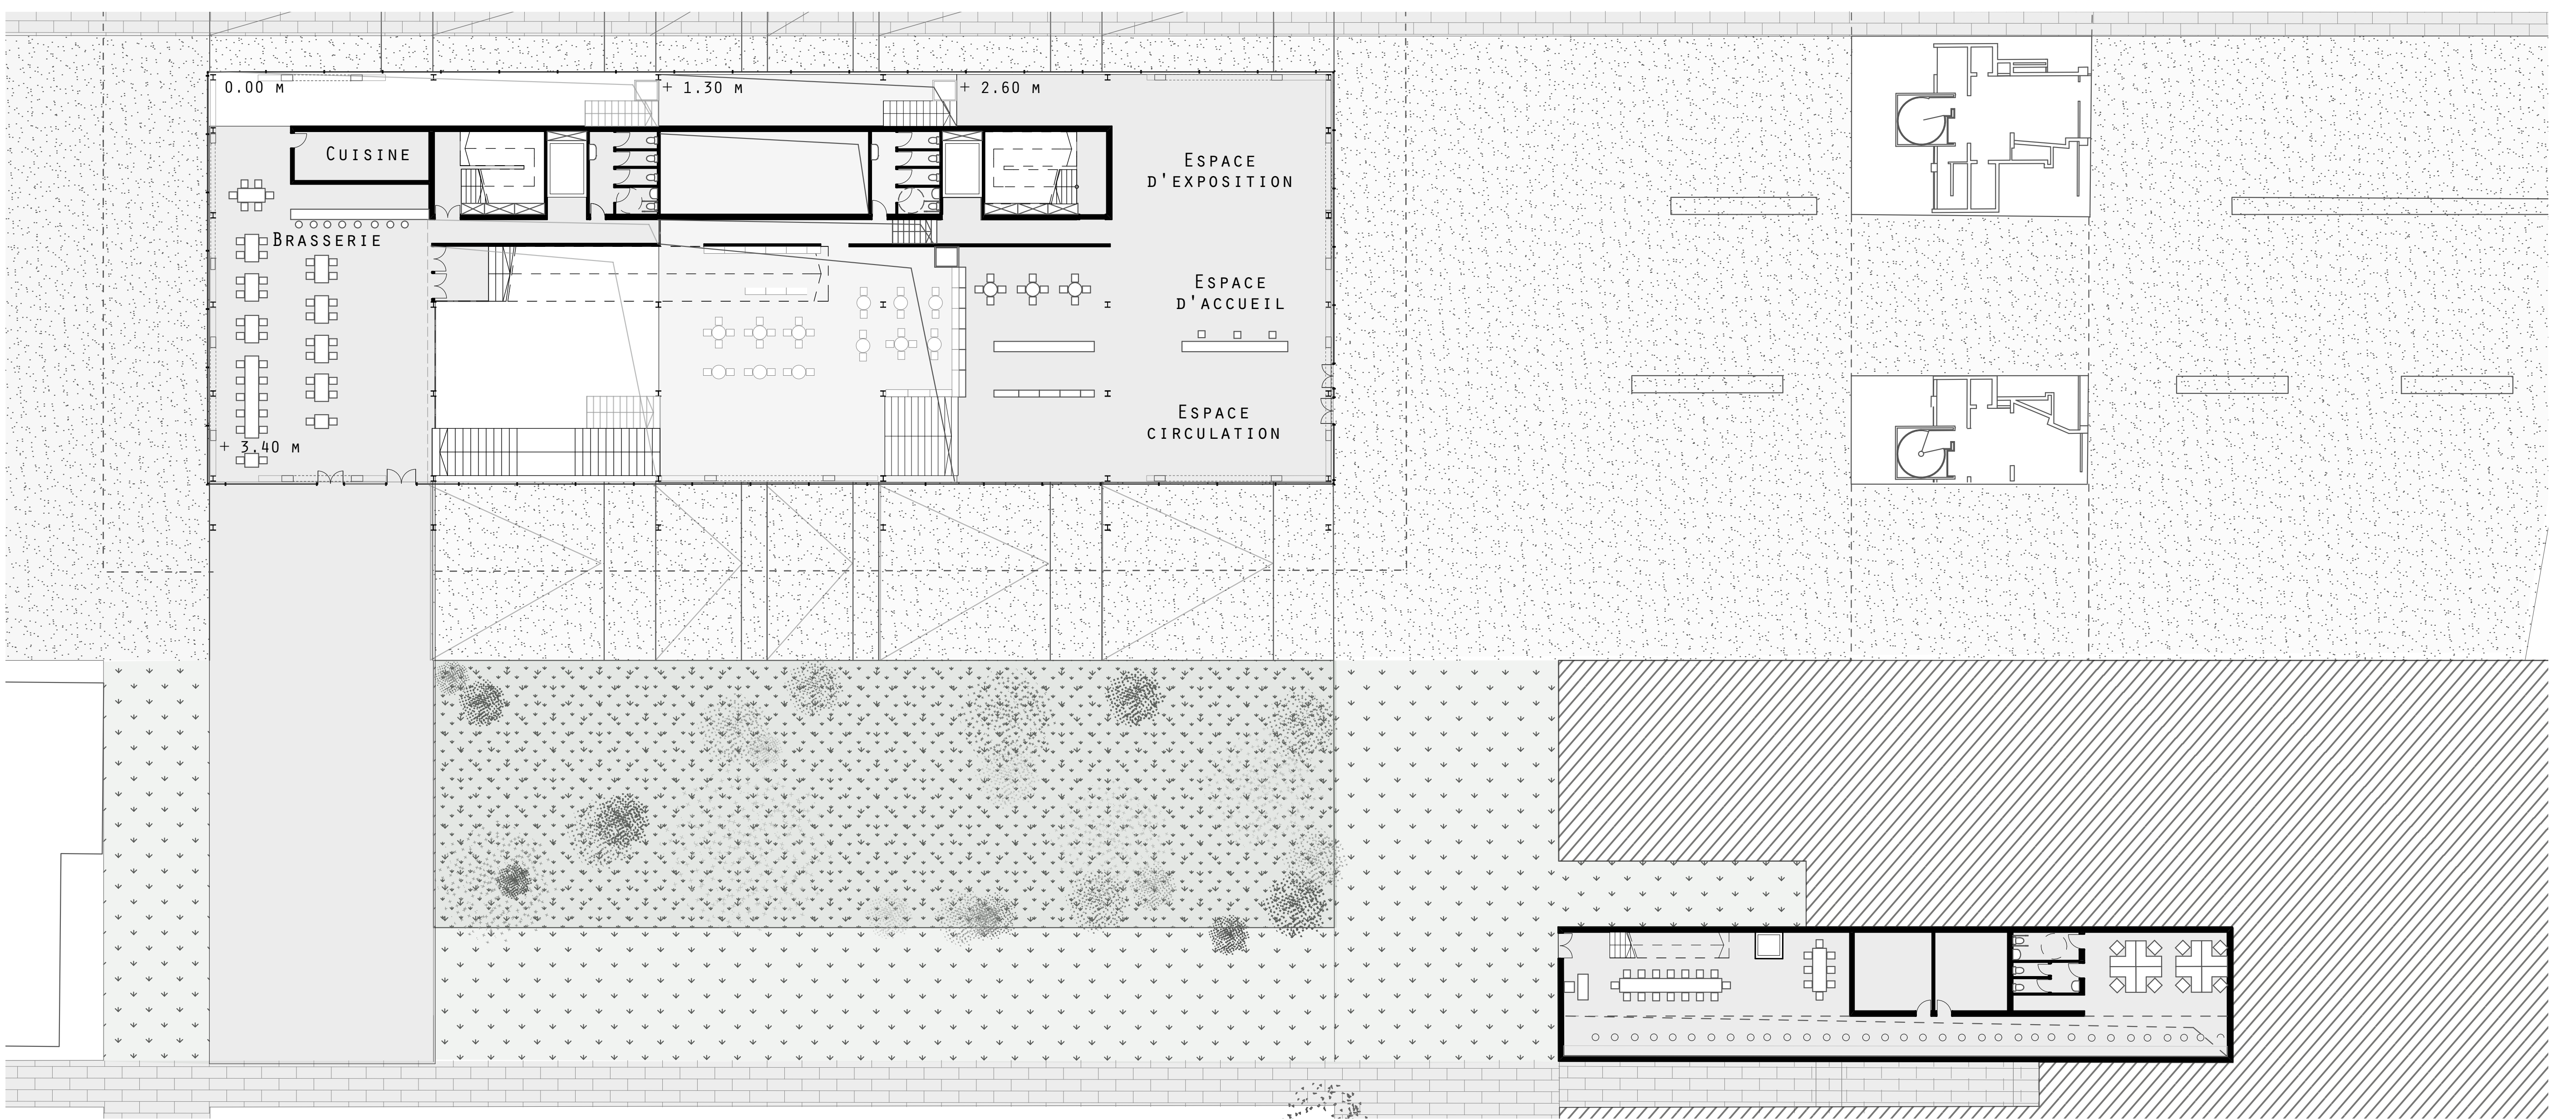

UNE MÉDIATHÈQUE SUR LA PLACE DES FÊTES

Perspective

Plan urbain 1/1000^{ème}

RDC - 2,60m - 1/200^{ème}

Élévation sud 1/200^{ème}

Coupe perspective 1/200^{ème}

Coupe transversale - Lumière - 1/200^{ème}