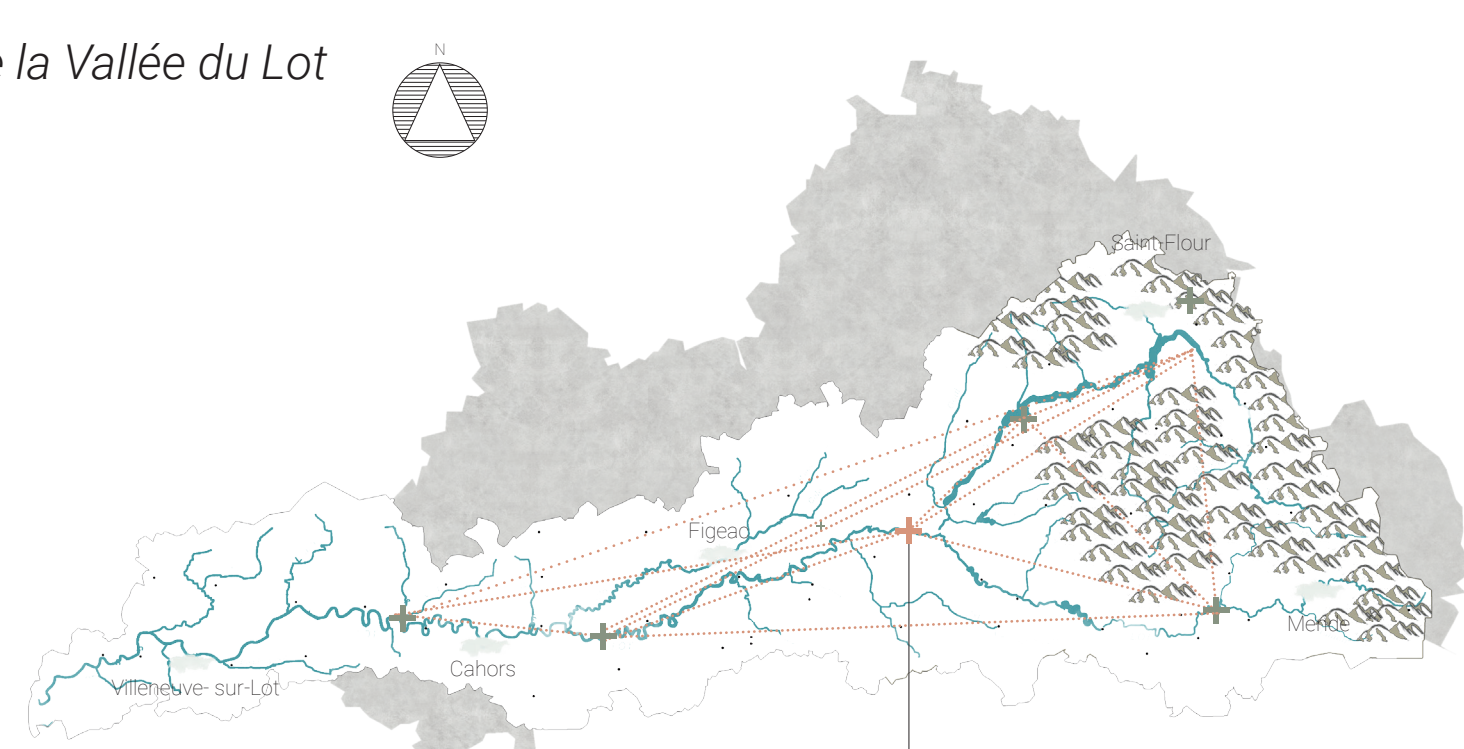

AGORAGRITOURISME

Les catégories de l'agritourisme

Le cycle de l'agritourisme

Compatibilité avec l'agritourisme

Le méga-réseau français d'agritourisme

Une cellule théorique

Le réseau de la Vallée du Lot

La cellule du pays d'Olt vue du ciel

Rayonnant

Autocentré

Fabrication en atelier d'un module de branche

Perspective de l'entrée

Façade - coupe longitudinale - 200°

Plan générale du centre - 200°