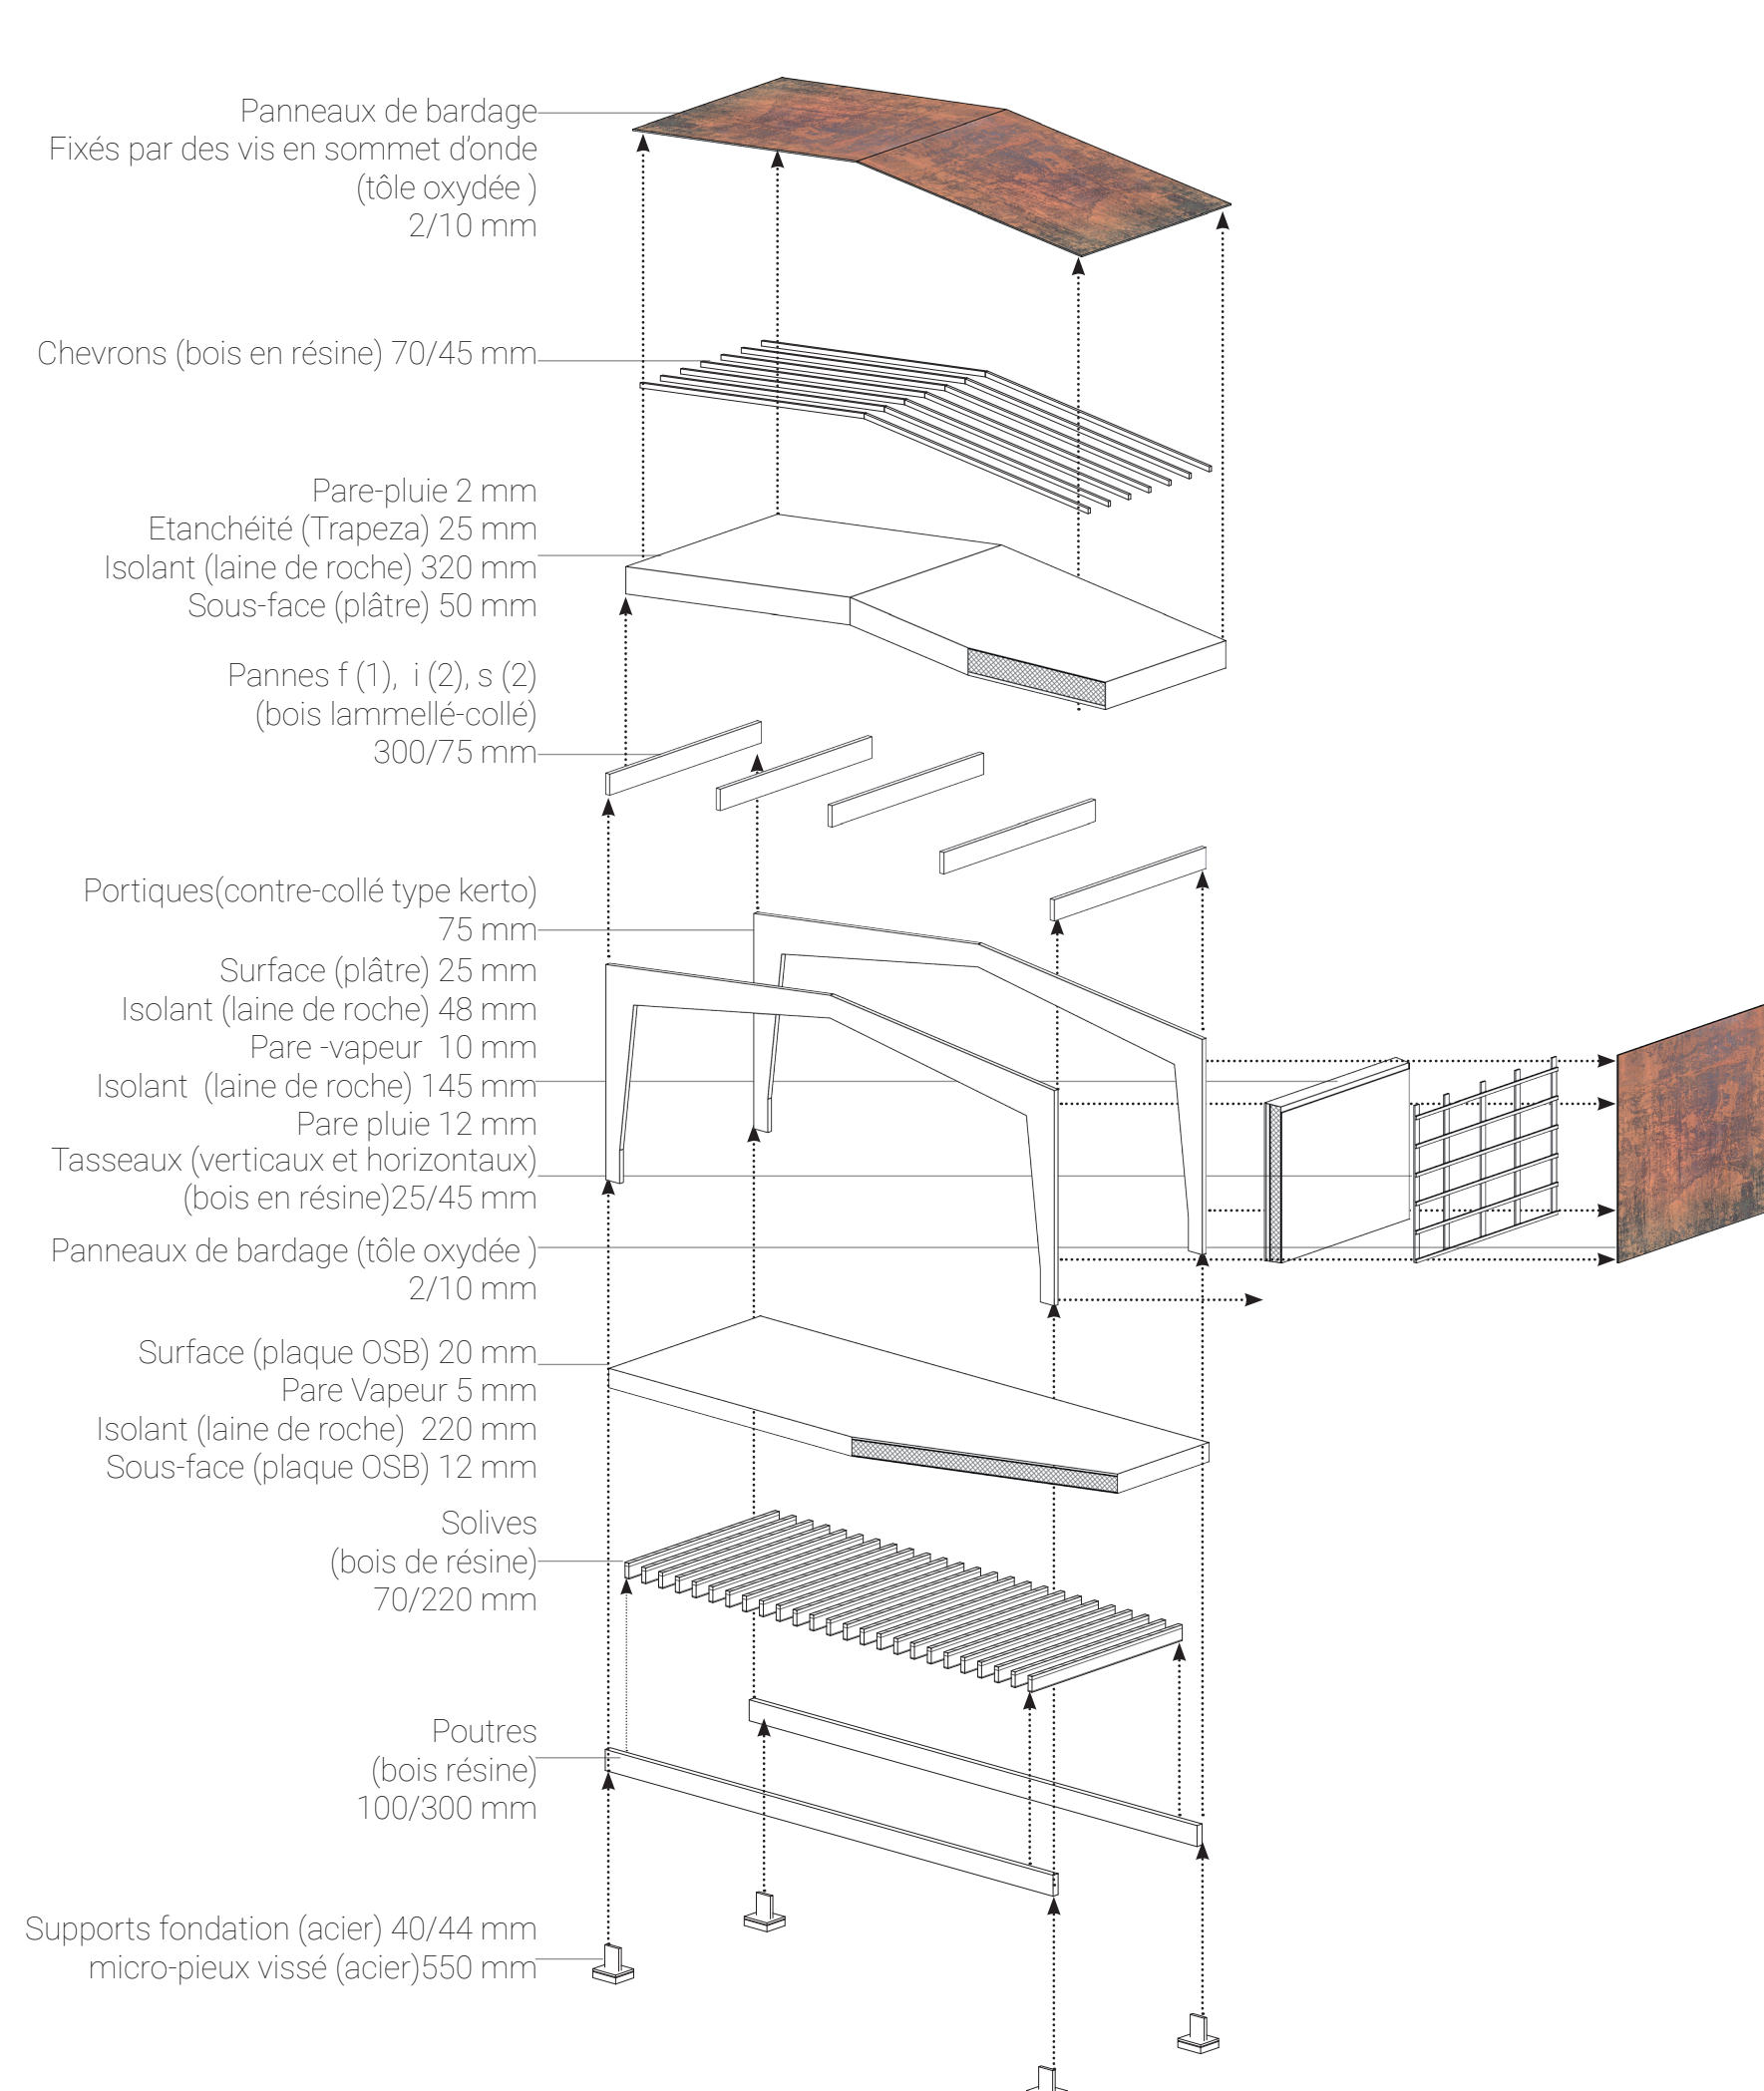

AGORAGRITOURISME

Les catégories de l'agritourisme

Le cycle de l'agritourisme

Compatibilité avec l'agritourisme

Le méga-réseau français d'agritourisme

Une cellule théorique

Le réseau de la Vallée du Lot

La cellule du pays d'Olt vue du ciel

Rayonnant

Autocentré

Fabrication en atelier d'un module de branche

Perspective de l'entrée

Façade - coupe longitudinale - 200°

Plan générale du centre - 200°