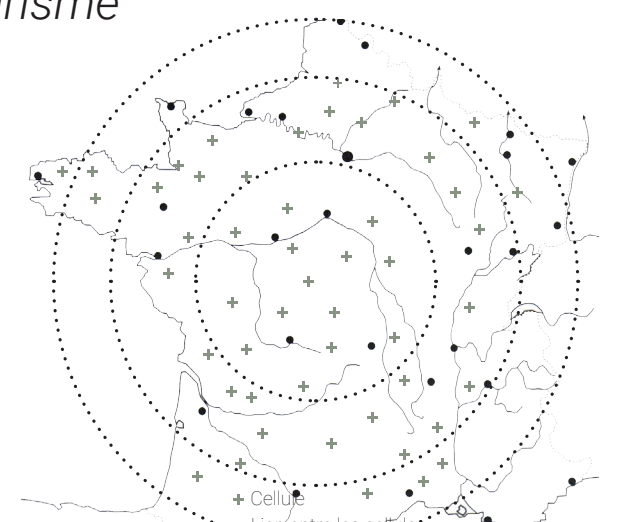

AGORAGRITOURISME

Les catégories de l'agritourisme

Le cycle de l'agritourisme

Compatibilité avec l'agritourisme

Le méga-réseau français d'agritourisme

Une cellule théorique

Le réseau de la Vallée du Lot

La cellule du pays d'Olt vue du ciel

Rayonnant

Autocentré

Fabrication en atelier d'un module de branche

Perspective de l'entrée

Façade - coupe longitudinale - 200°

Plan générale du centre - 200°