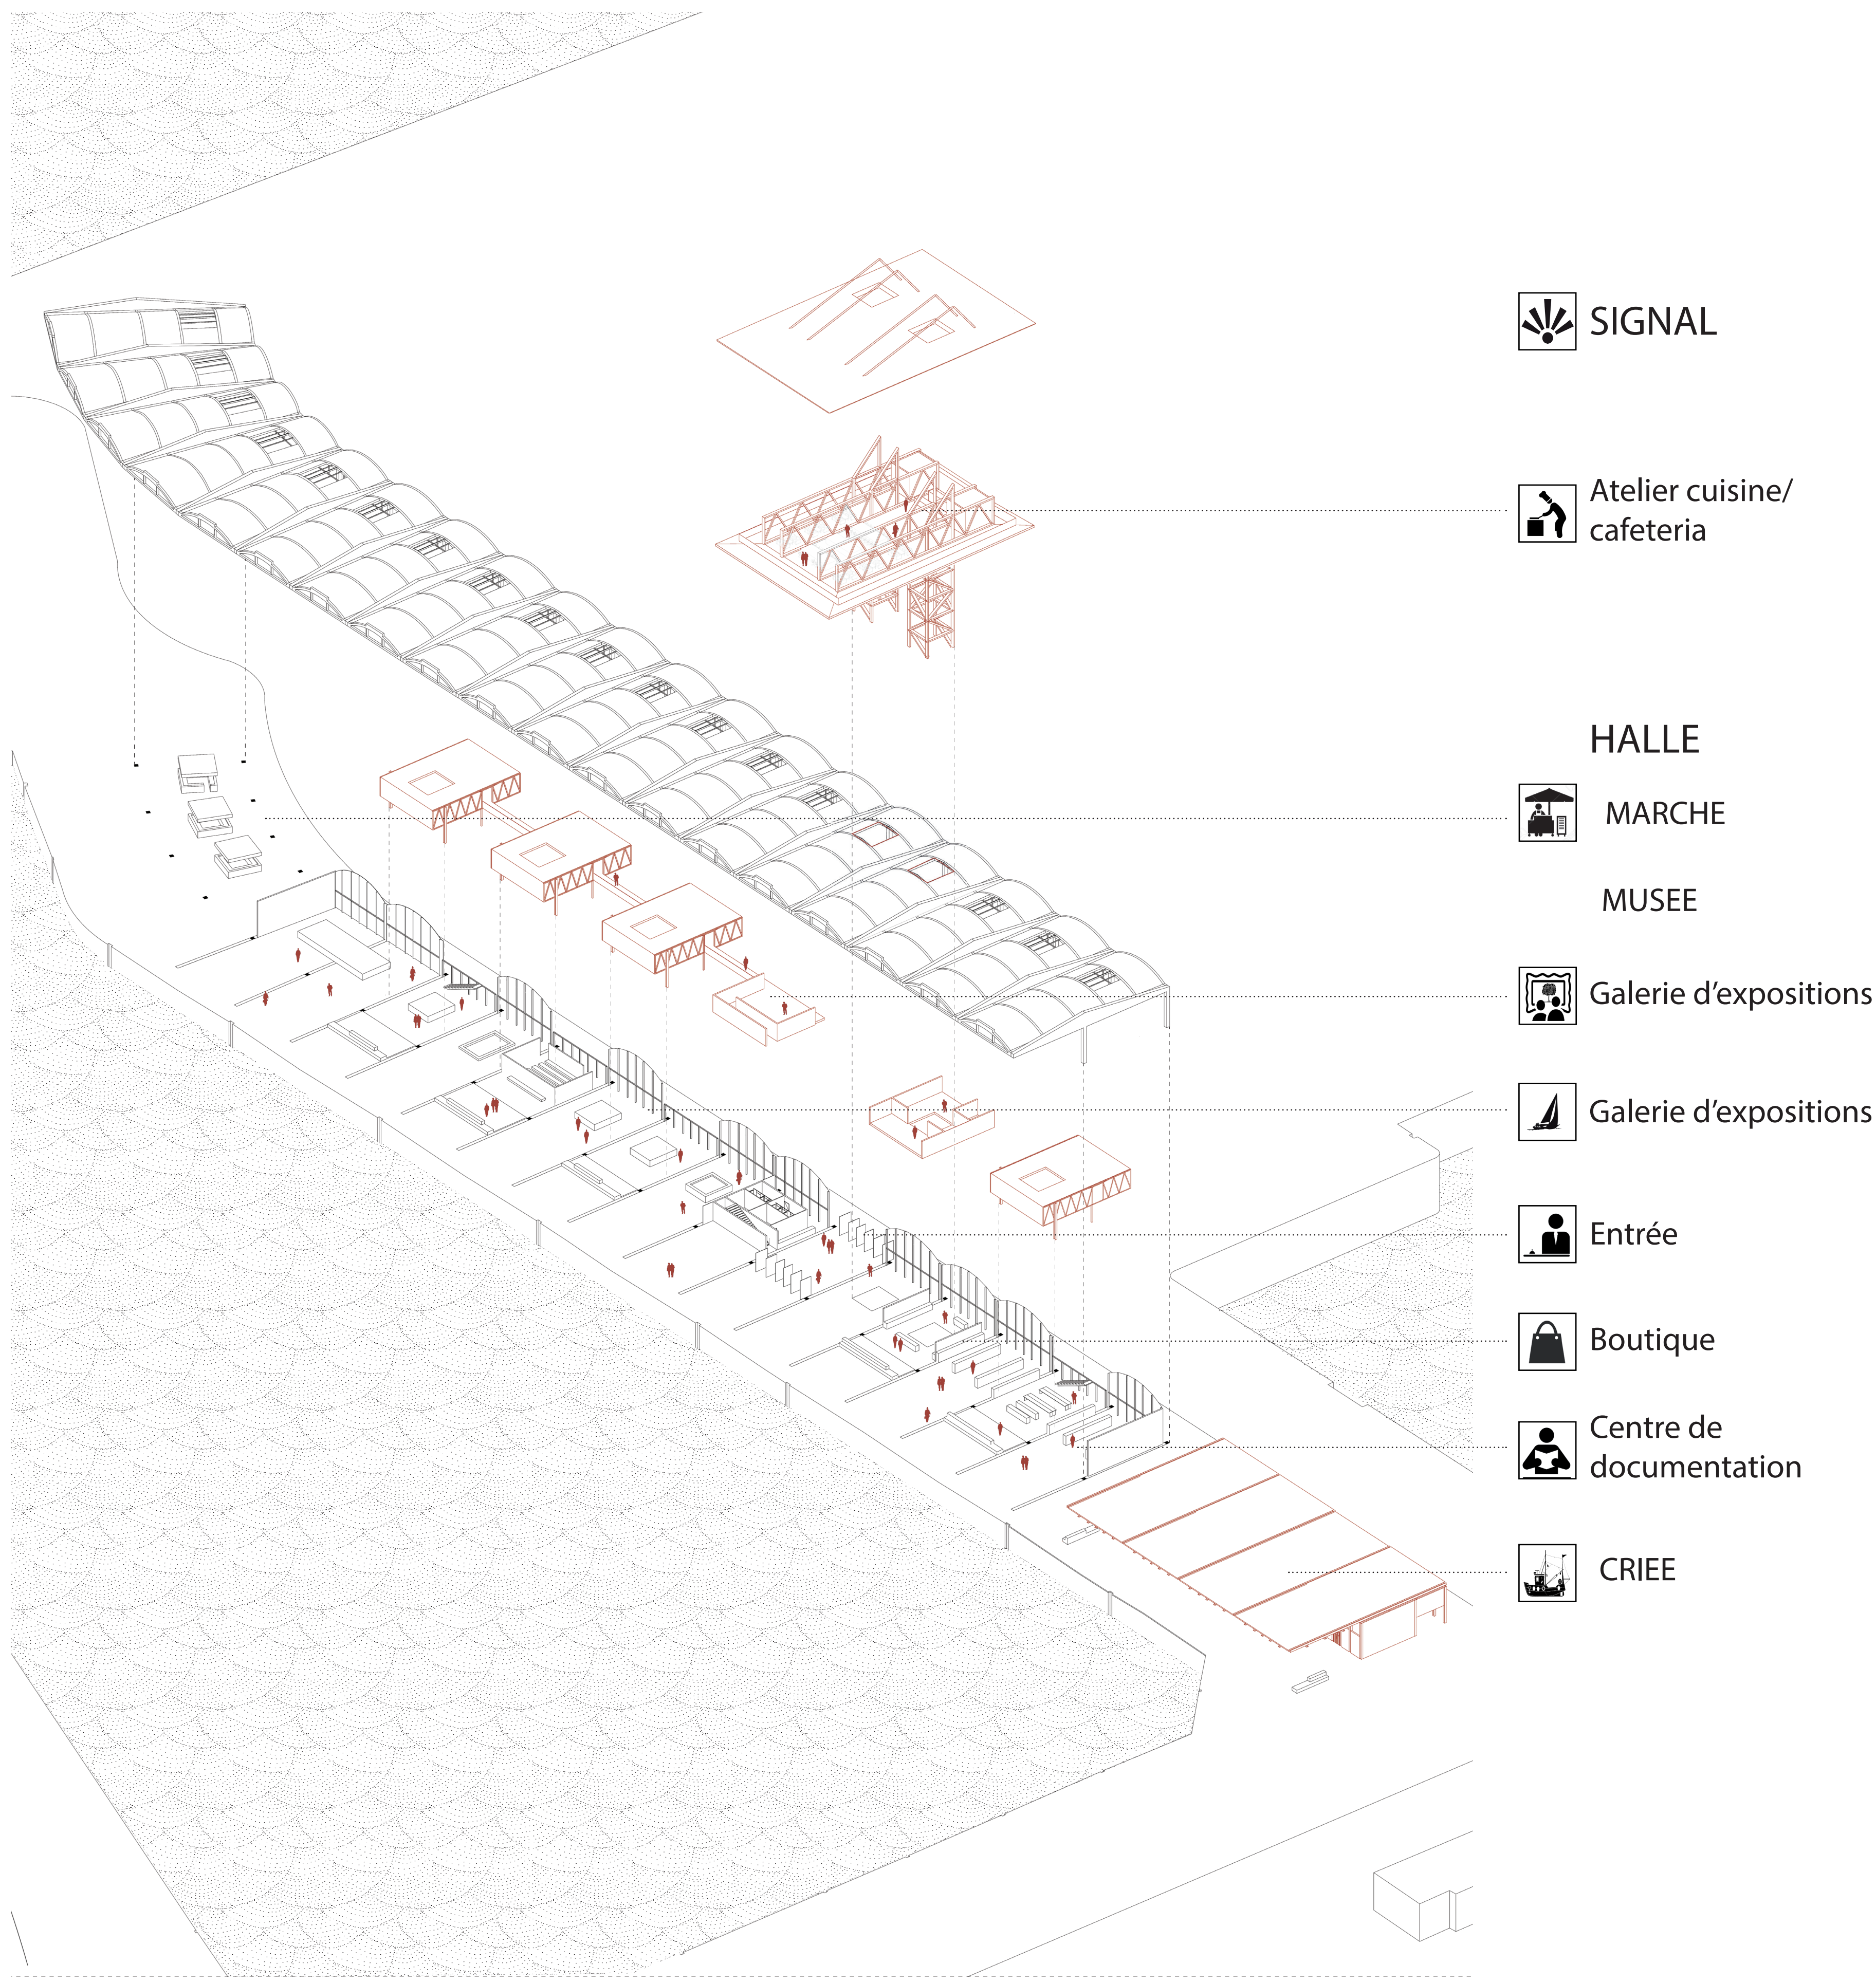

La halle à marées de Dieppe, un nouveau repère urbain

SIGNAL

Atelier cuisine/
cafeteria

HALLE
 MARCHE

MUSEE

Galerie d'expositions

Galerie d'expositions

Entrée

Boutique

Centre de documentation

CRIEE

COUPE LONGITUDINALE 1:500