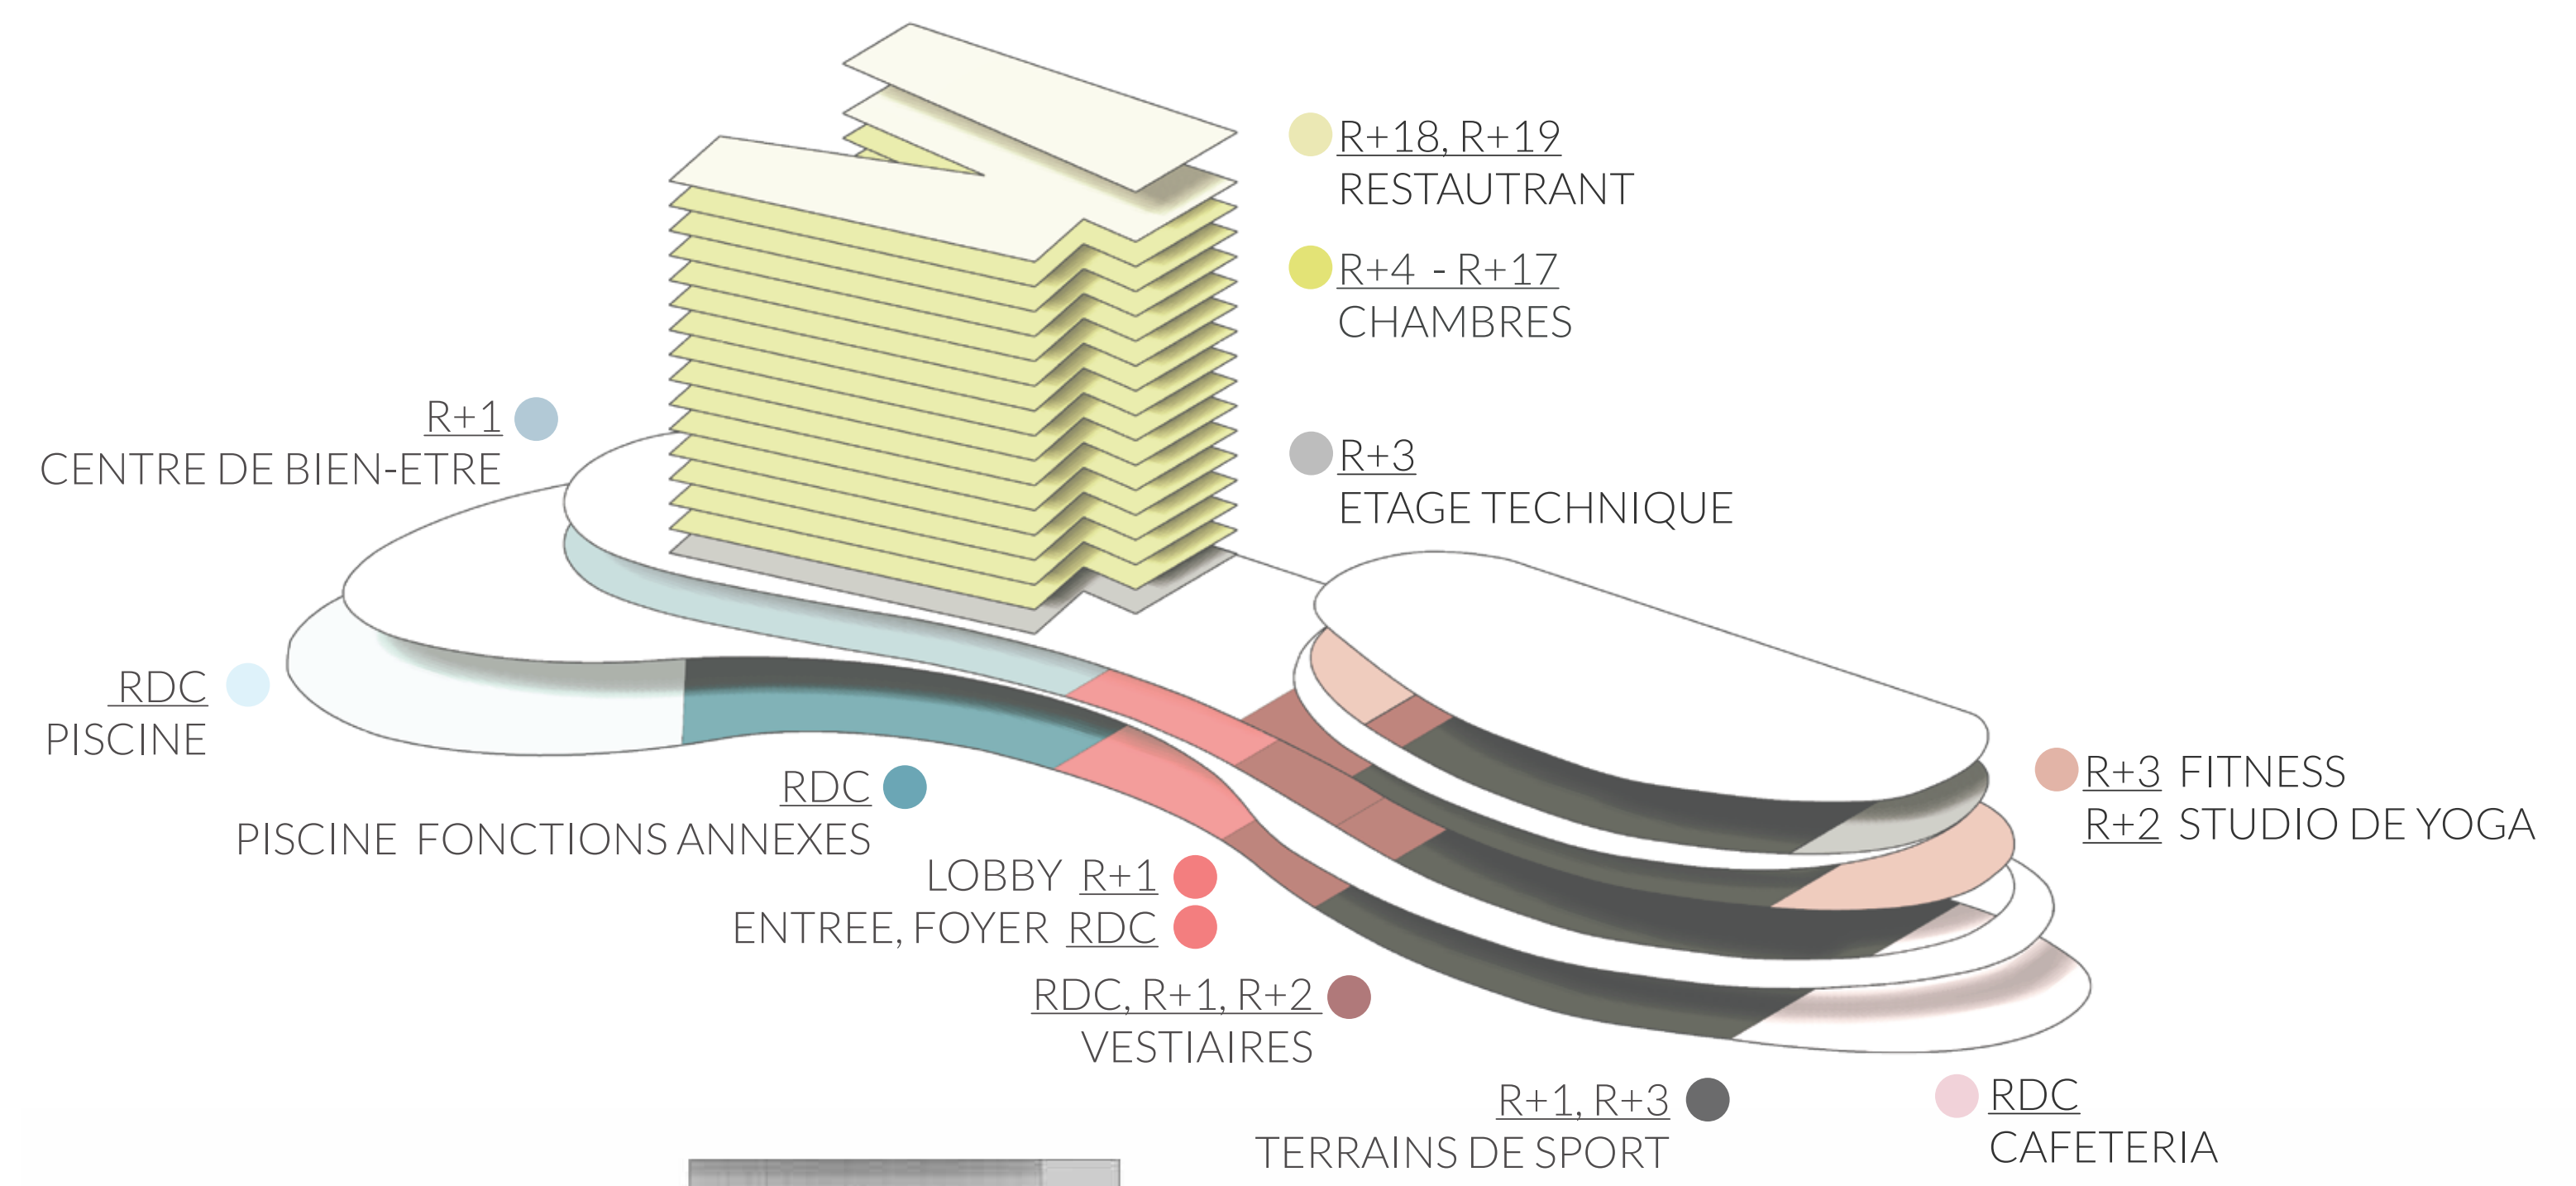

LE COMPLEXE HÔTELIER POUR SPORTIFS Porte de la Muette, Paris

Hôtel

Chambres
 - 224 chambres doubles de 27 m²
 - 42 suites de 45 m²
 - 14 suites de 60 m²

Restaurant- 1650 m²

Foyer et lobby -1500 m²

Boutiques- 600 m²

Administration - 350 m²

Piscine

Piscine et fonctions annexes
 2800 m²

Centre de bien-être- 800 m²

Sport

Terrains de sport
 - 3 courts de tennis 2000 m²
 - terrain de sport 1700 m²
 Fitness- 340 m²

Studio de yoga -250 m²

Cafeteria- 450 m²

Vestiaires - 660 m²

FACADE OUEST

COUPE LONGITUDINALE

PLAN MASSE 1/2000