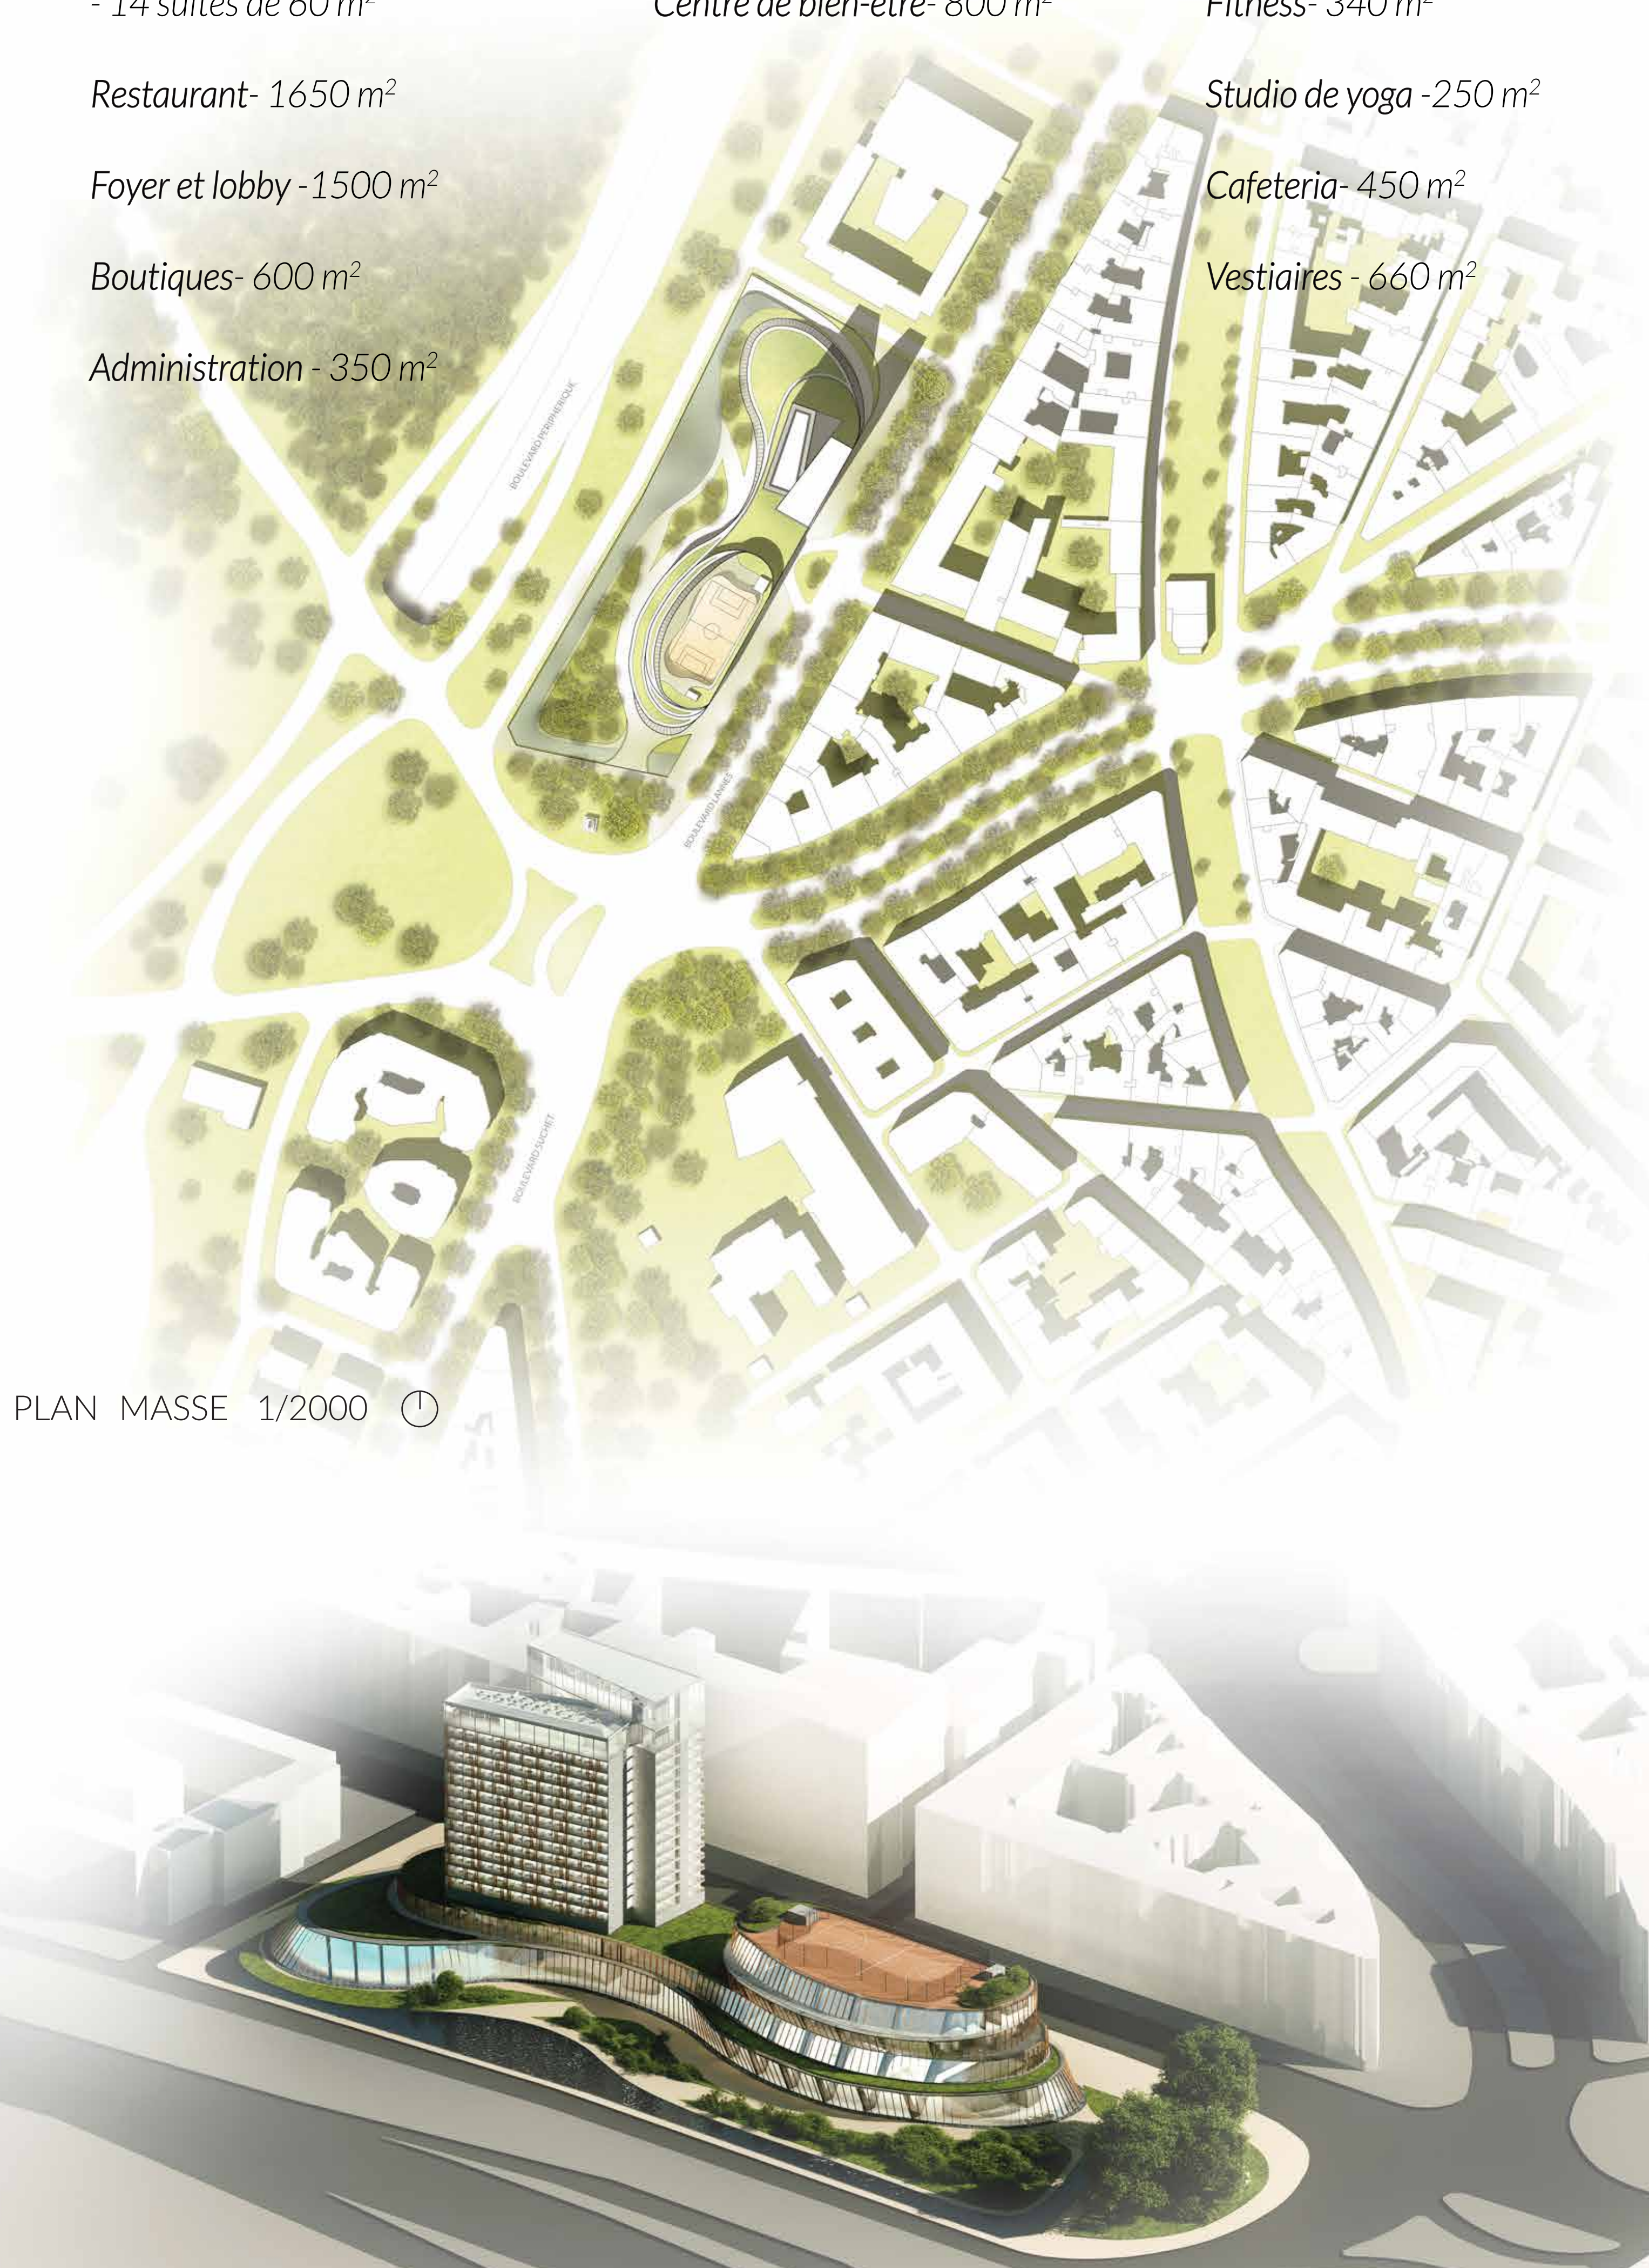

LE COMPLEXE HÔTELIER POUR SPORTIFS Porte de la Muette, Paris

Hôtel

Chambres
 - 224 chambres doubles de 27 m²
 - 42 suites de 45 m²
 - 14 suites de 60 m²

Restaurant- 1650 m²

Foyer et lobby -1500 m²

Boutiques- 600 m²

Administration - 350 m²

Piscine

Piscine et fonctions annexes
 2800 m²

Centre de bien-être- 800 m²

Sport

Terrains de sport
 - 3 courts de tennis 2000 m²
 - terrain de sport 1700 m²
 Fitness- 340 m²

Studio de yoga -250 m²

Cafeteria- 450 m²

Vestiaires - 660 m²

FACADE OUEST

COUPE LONGITUDINALE

PLAN MASSE 1/2000