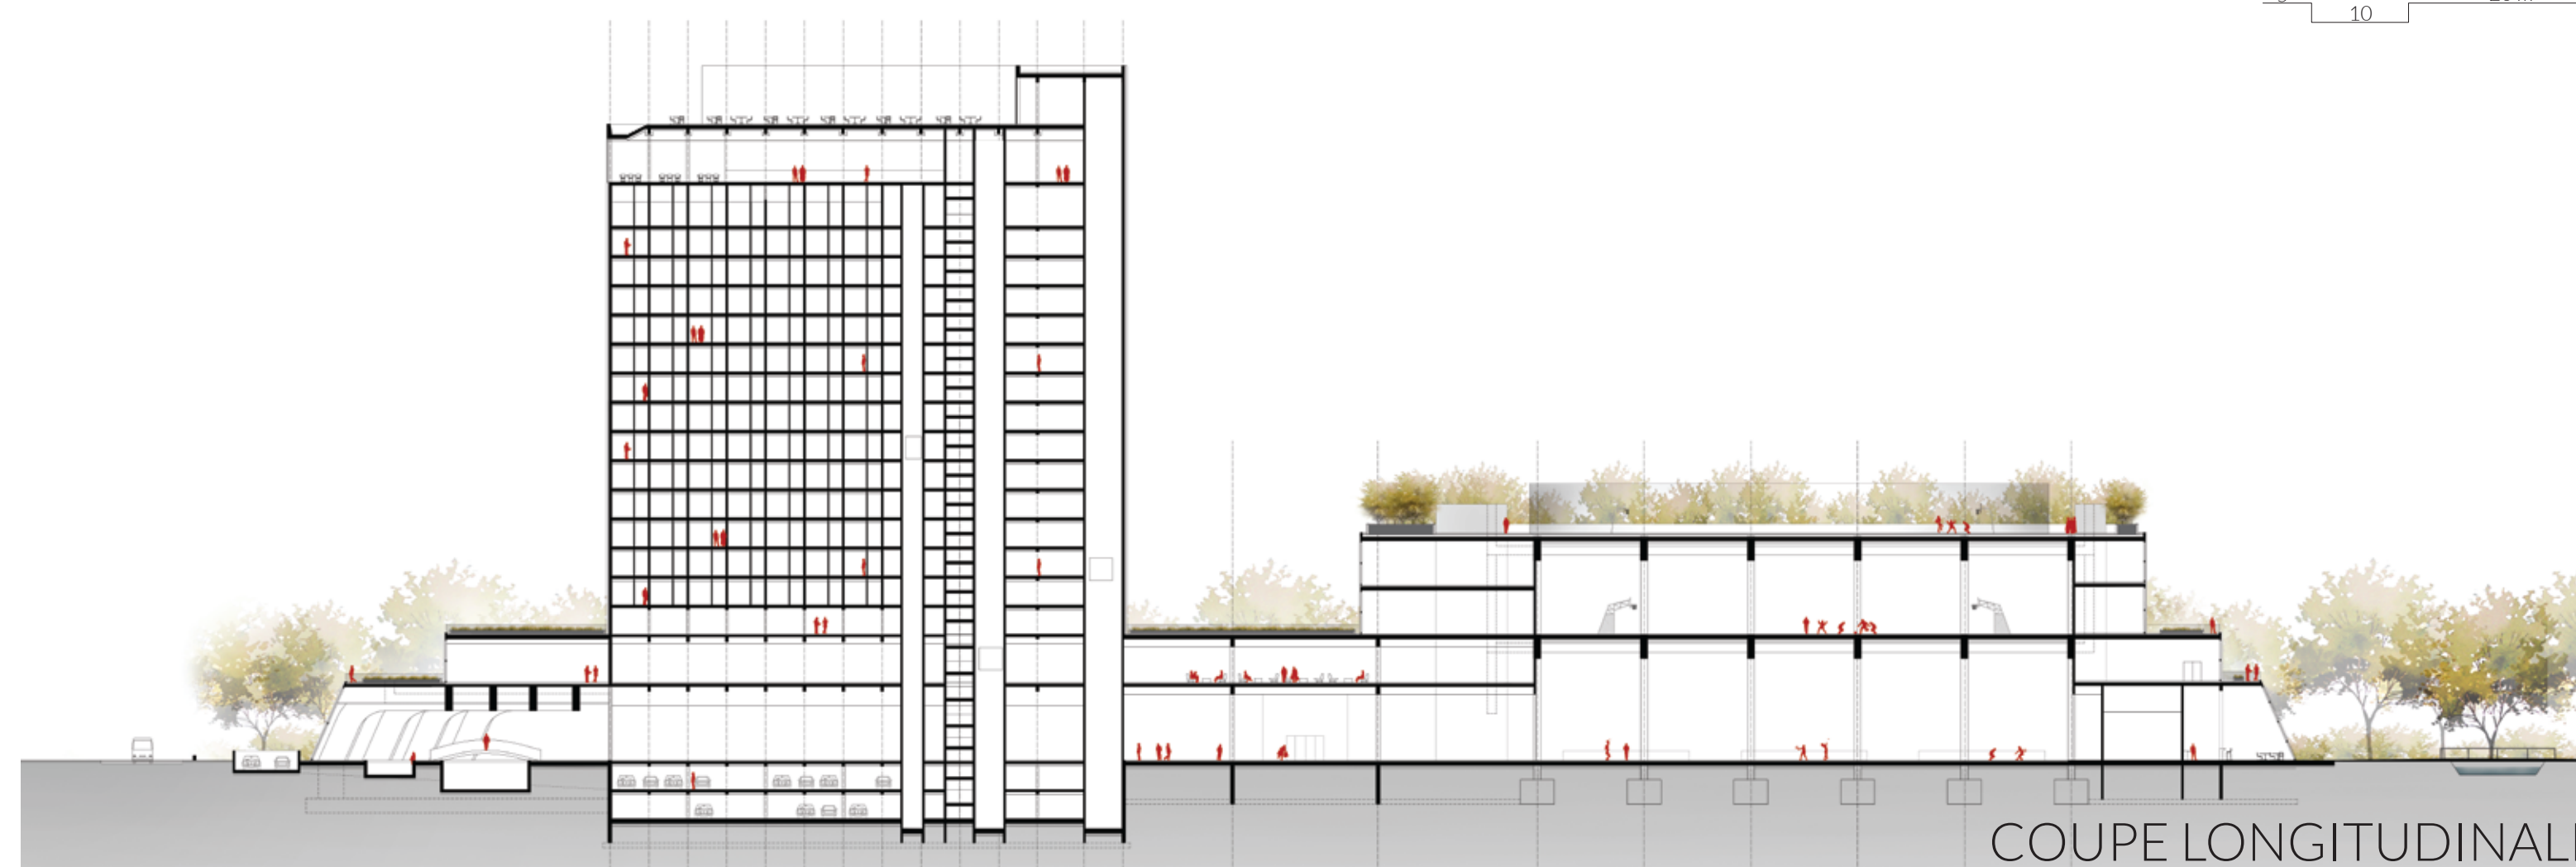

LE COMPLEXE HÔTELIER POUR SPORTIFS Porte de la Muette, Paris

Hôtel

Chambres
 - 224 chambres doubles de 27 m²
 - 42 suites de 45 m²
 - 14 suites de 60 m²

Restaurant- 1650 m²

Foyer et lobby -1500 m²

Boutiques- 600 m²

Administration - 350 m²

Piscine

Piscine et fonctions annexes
 2800 m²

Centre de bien-être- 800 m²

Sport

Terrains de sport
 - 3 courts de tennis 2000 m²
 - terrain de sport 1700 m²
 Fitness- 340 m²

Studio de yoga -250 m²

Cafeteria- 450 m²

Vestiaires - 660 m²

FACADE OUEST

COUPE LONGITUDINALE

PLAN MASSE 1/2000