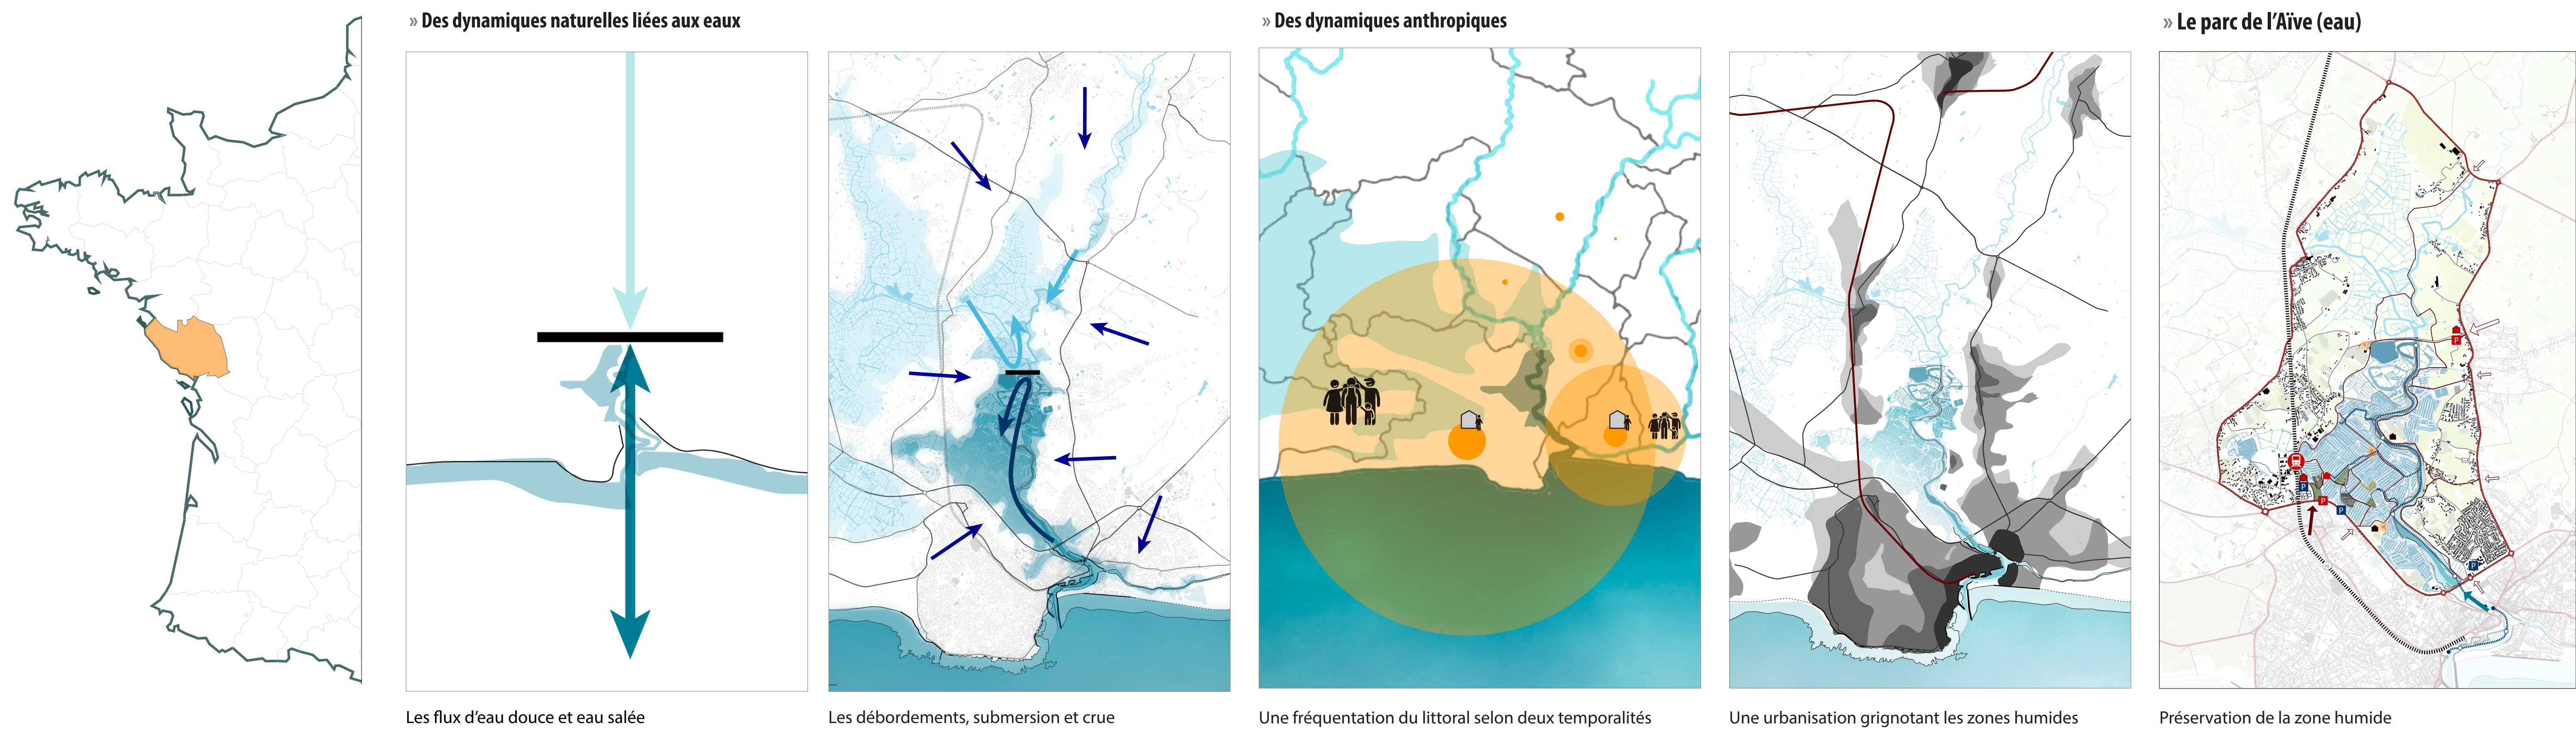

ESCALE EN ZONE HUMIDE

Mention recherche

Le littoral de Saint-Gilles-Croix-de-Vie et Saint-Hilaire-de-Riez

» Plan masse du centre de gestion des marais salés