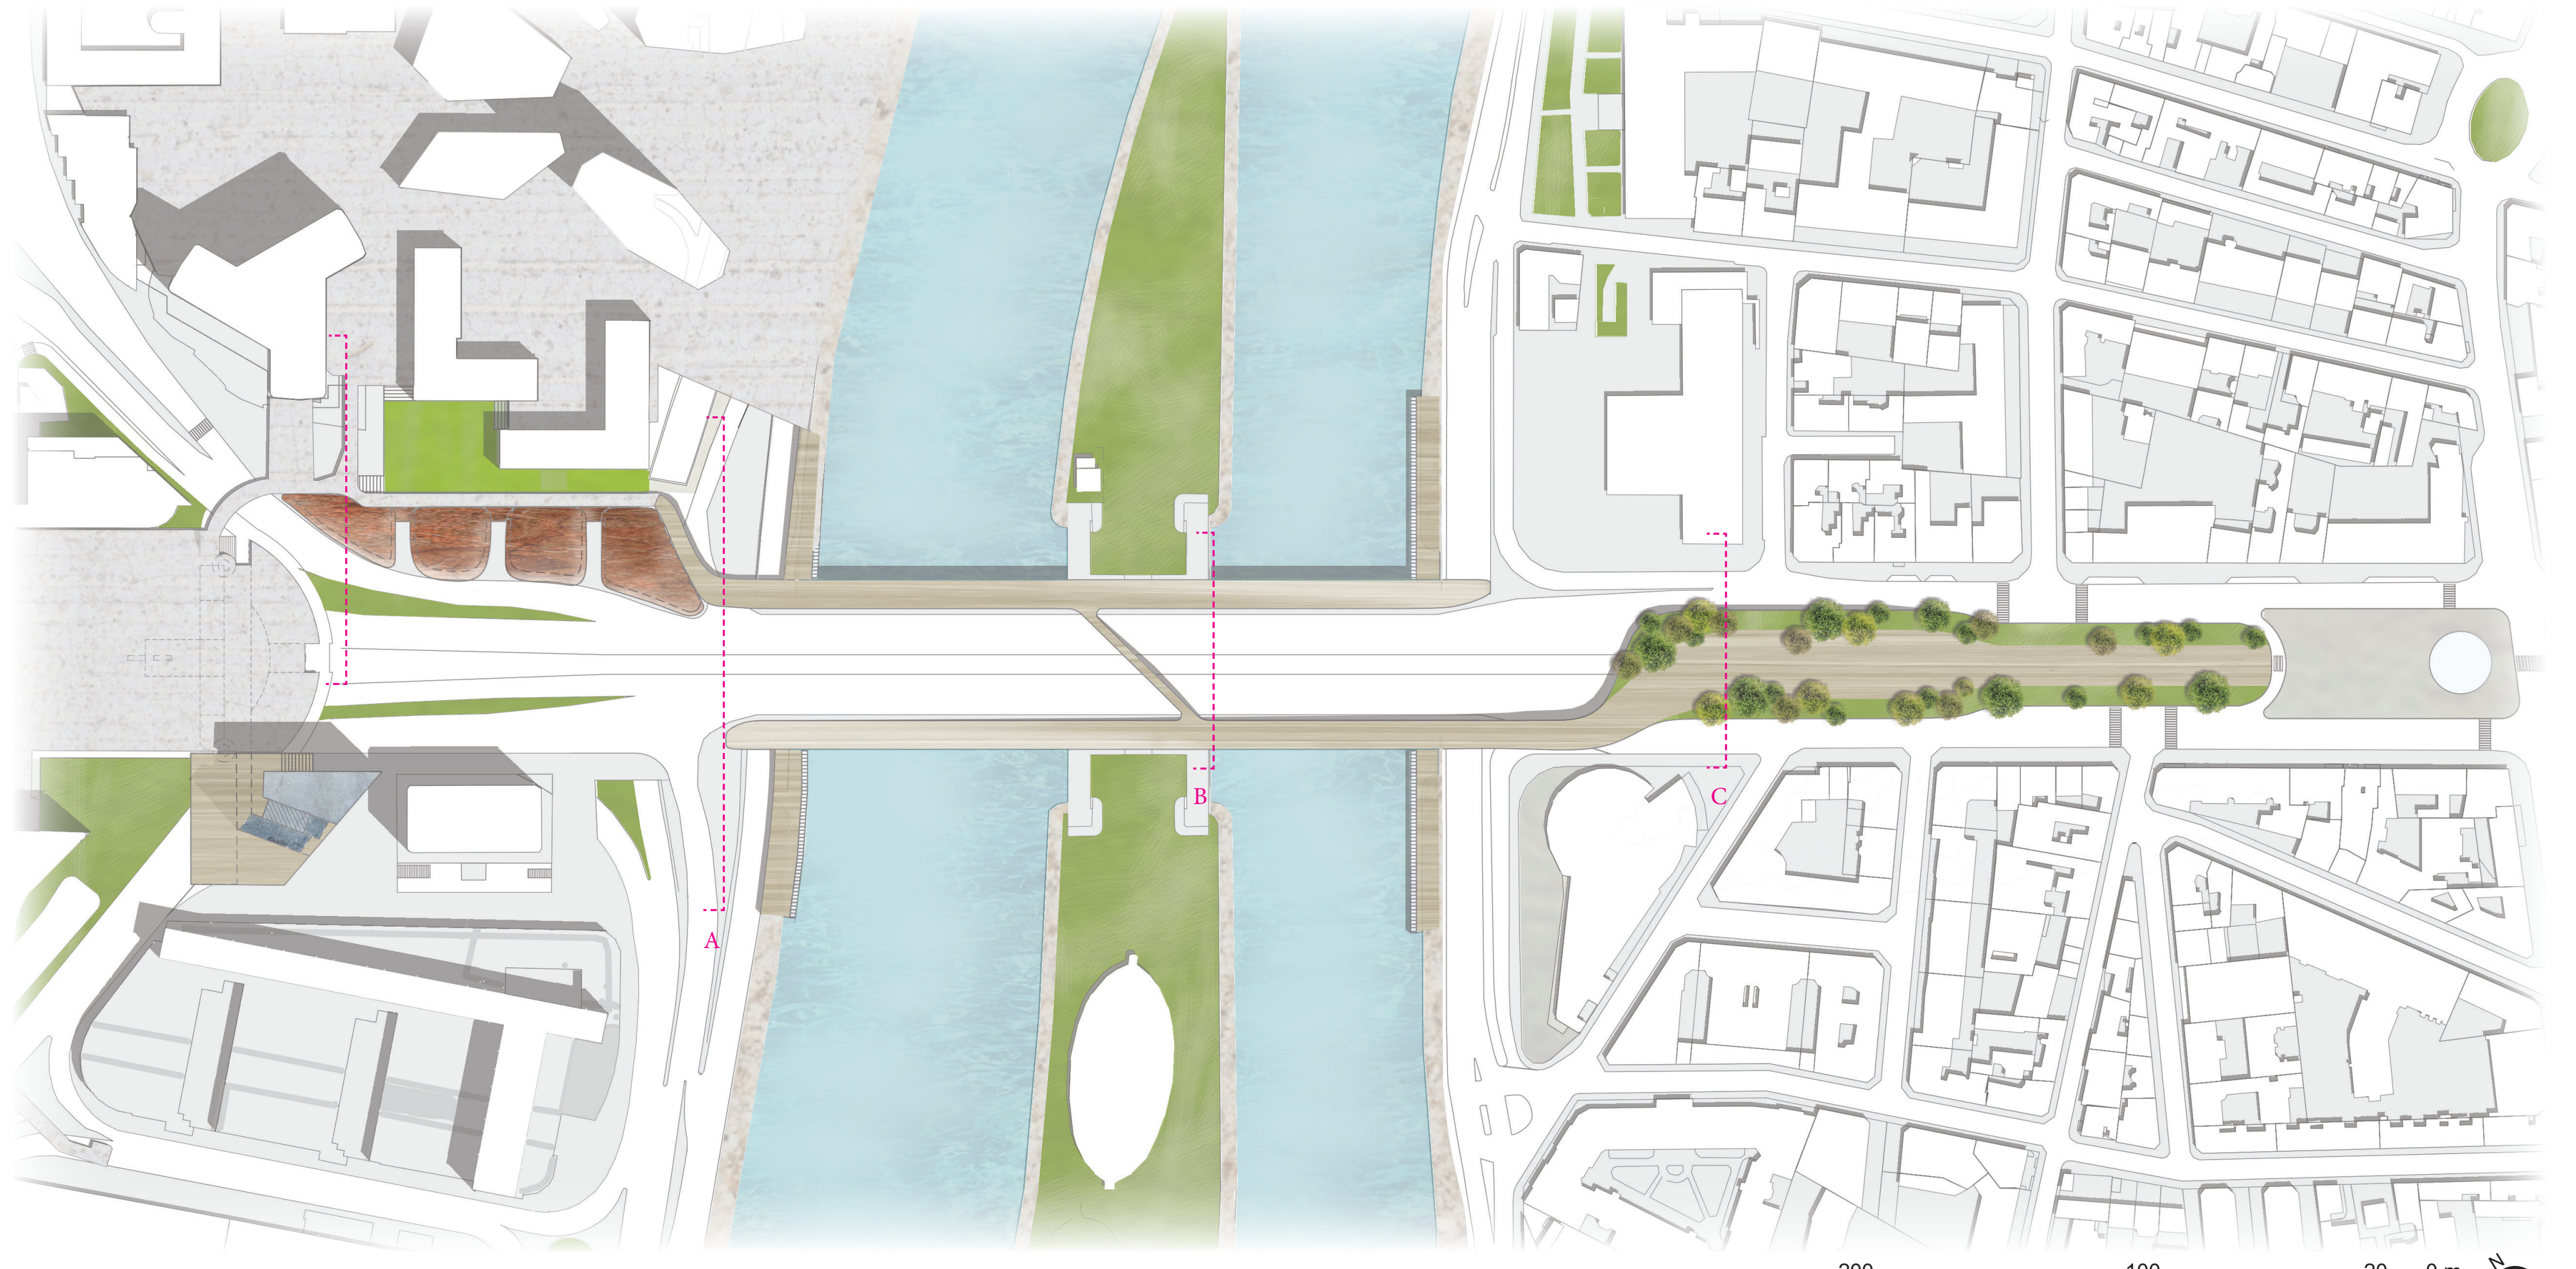

Cloud City

Lieu de Transition Neuilly-sur-Seine --- La Défense

a. L'extension du passage piétonnier qui connecte les différents niveaux

Plan de masse 200 100 20 0 m

Vue sur la place

Elevation Sud-est

Plan 1:250

Vue Sortie de la Station

Vue Aérienne

Etage Haute

Etage Musée

Etage Bas