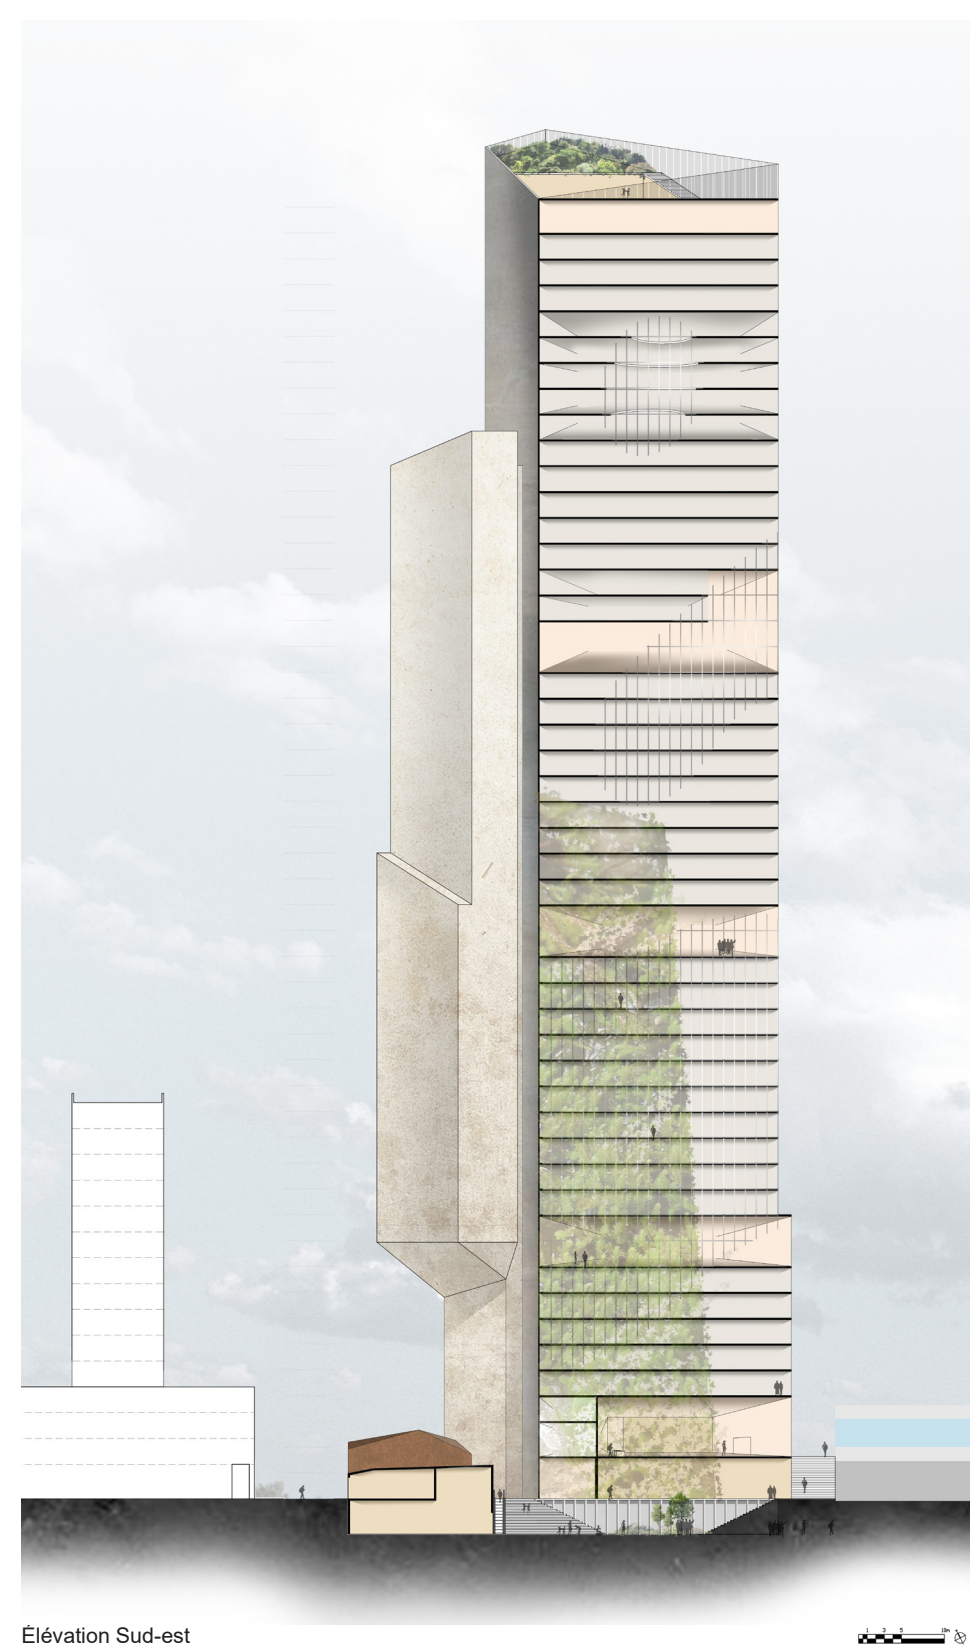

Cloud City

Lieu de Transition Neuilly-sur-Seine --- La Défense

a. L'extension du passage piétonnier qui connecte les différents niveaux

Plan de masse 200 100 20 0 m

Vue sur la place

Elevation Sud-est

Plan 1:250

Vue Sortie de la Station

Vue Aérienne

Etage Haute

Etage Musée

Etage Bas