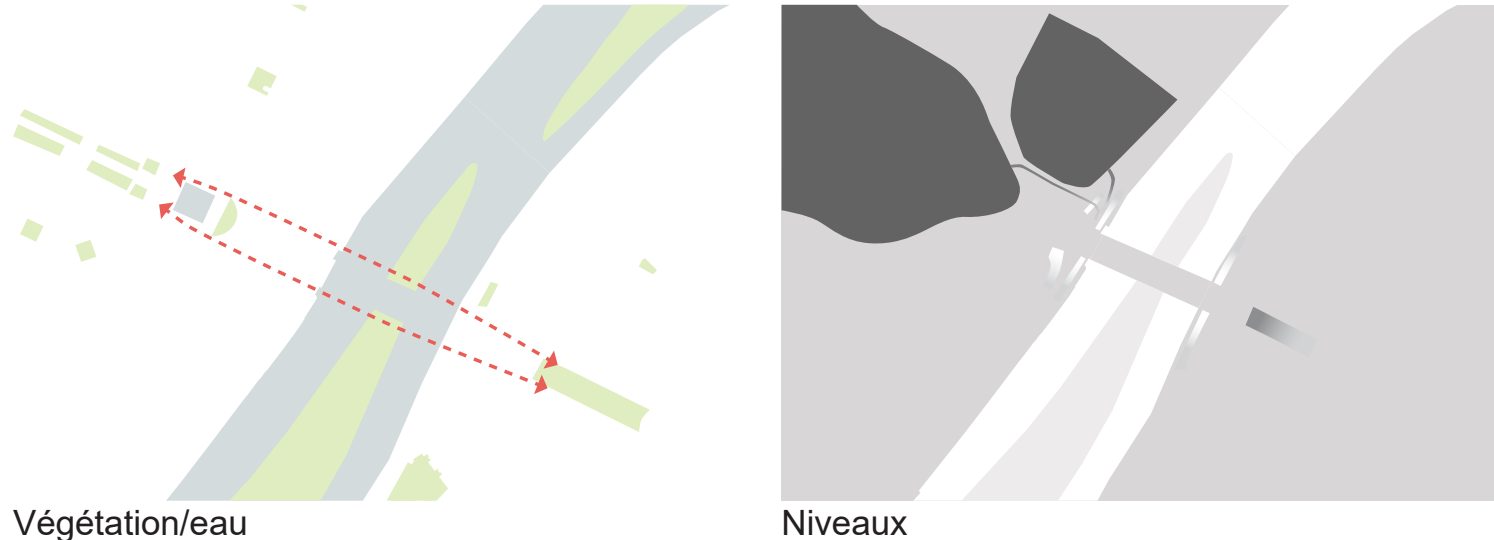

Cloud City

Lieu de Transition Neuilly-sur-Seine --- La Défense

a. L'extension du passage piétonnier qui connecte les différents niveaux

Plan de masse 200 100 20 0 m

Vue sur la place

Elevation Sud-est

Plan 1:250

Vue Sortie de la Station

Vue Aérienne

Etage Haute

Etage Musée

Etage Bas