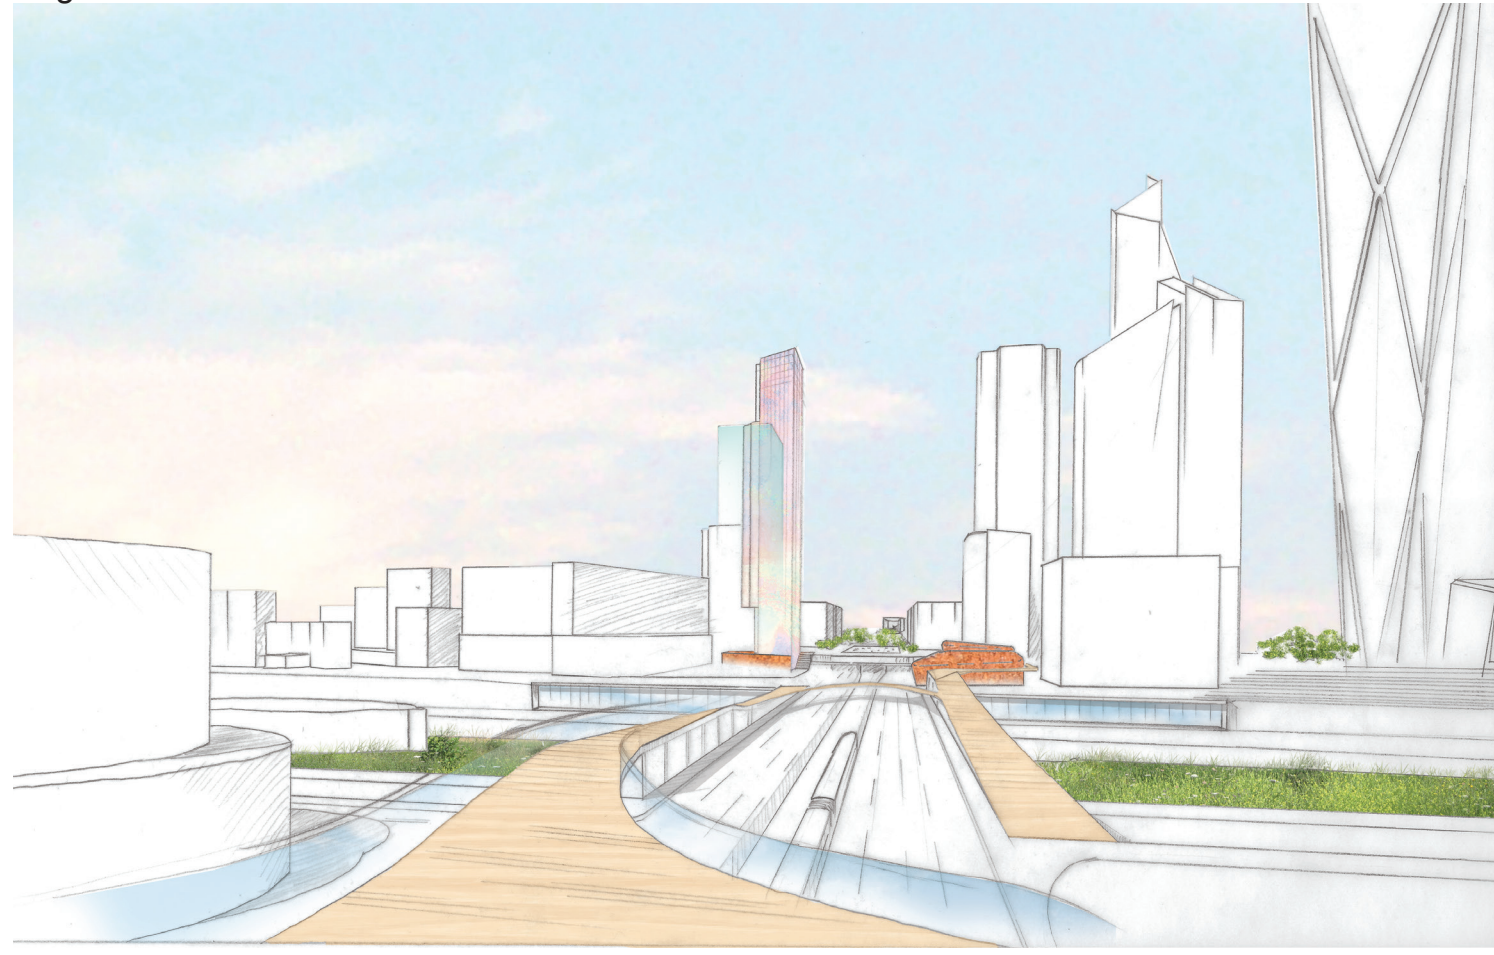

Cloud City

Lieu de Transition Neuilly-sur-Seine --- La Défense

a. L'extension du passage piétonnier qui connecte les différents niveaux

Plan de masse 200 100 20 0 m

Vue sur la place

Elevation Sud-est

Plan 1:250

Vue Sortie de la Station

Vue Aérienne

Etage Haute

Etage Musée

Etage Bas