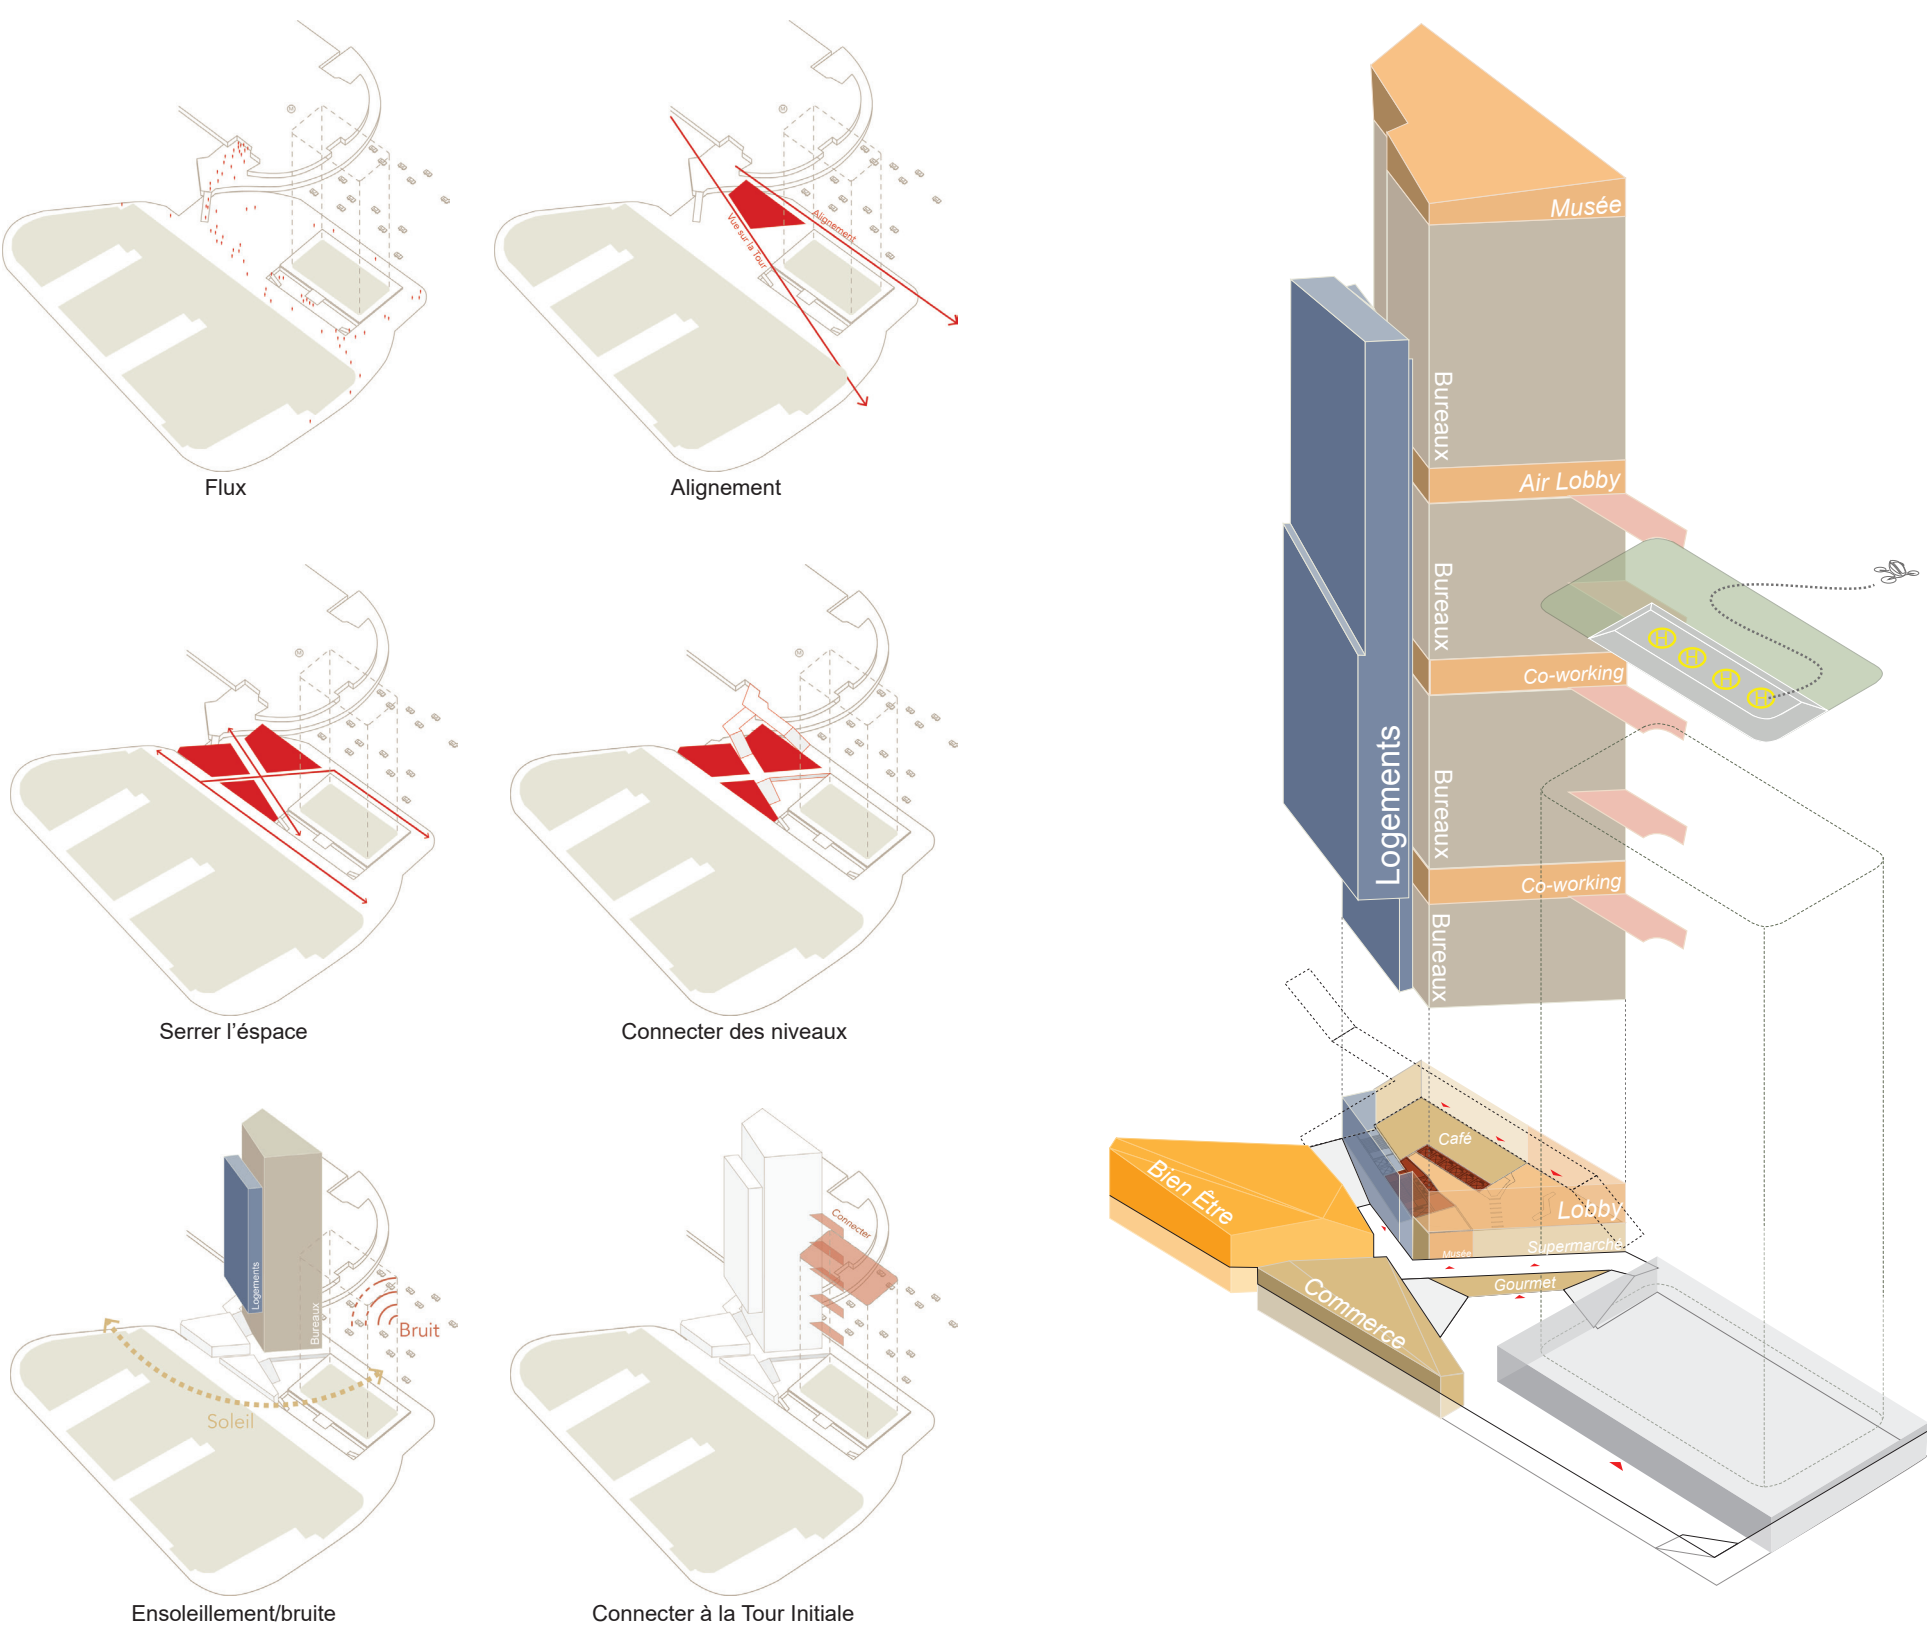

Cloud City

Lieu de Transition Neuilly-sur-Seine --- La Défense

a. L'extension du passage piétonnier qui connecte les différents niveaux

Plan de masse 200 100 20 0 m

Vue sur la place

Elevation Sud-est

Plan 1:250

Vue Sortie de la Station

Vue Aérienne

Etage Haute

Etage Musée

Etage Bas