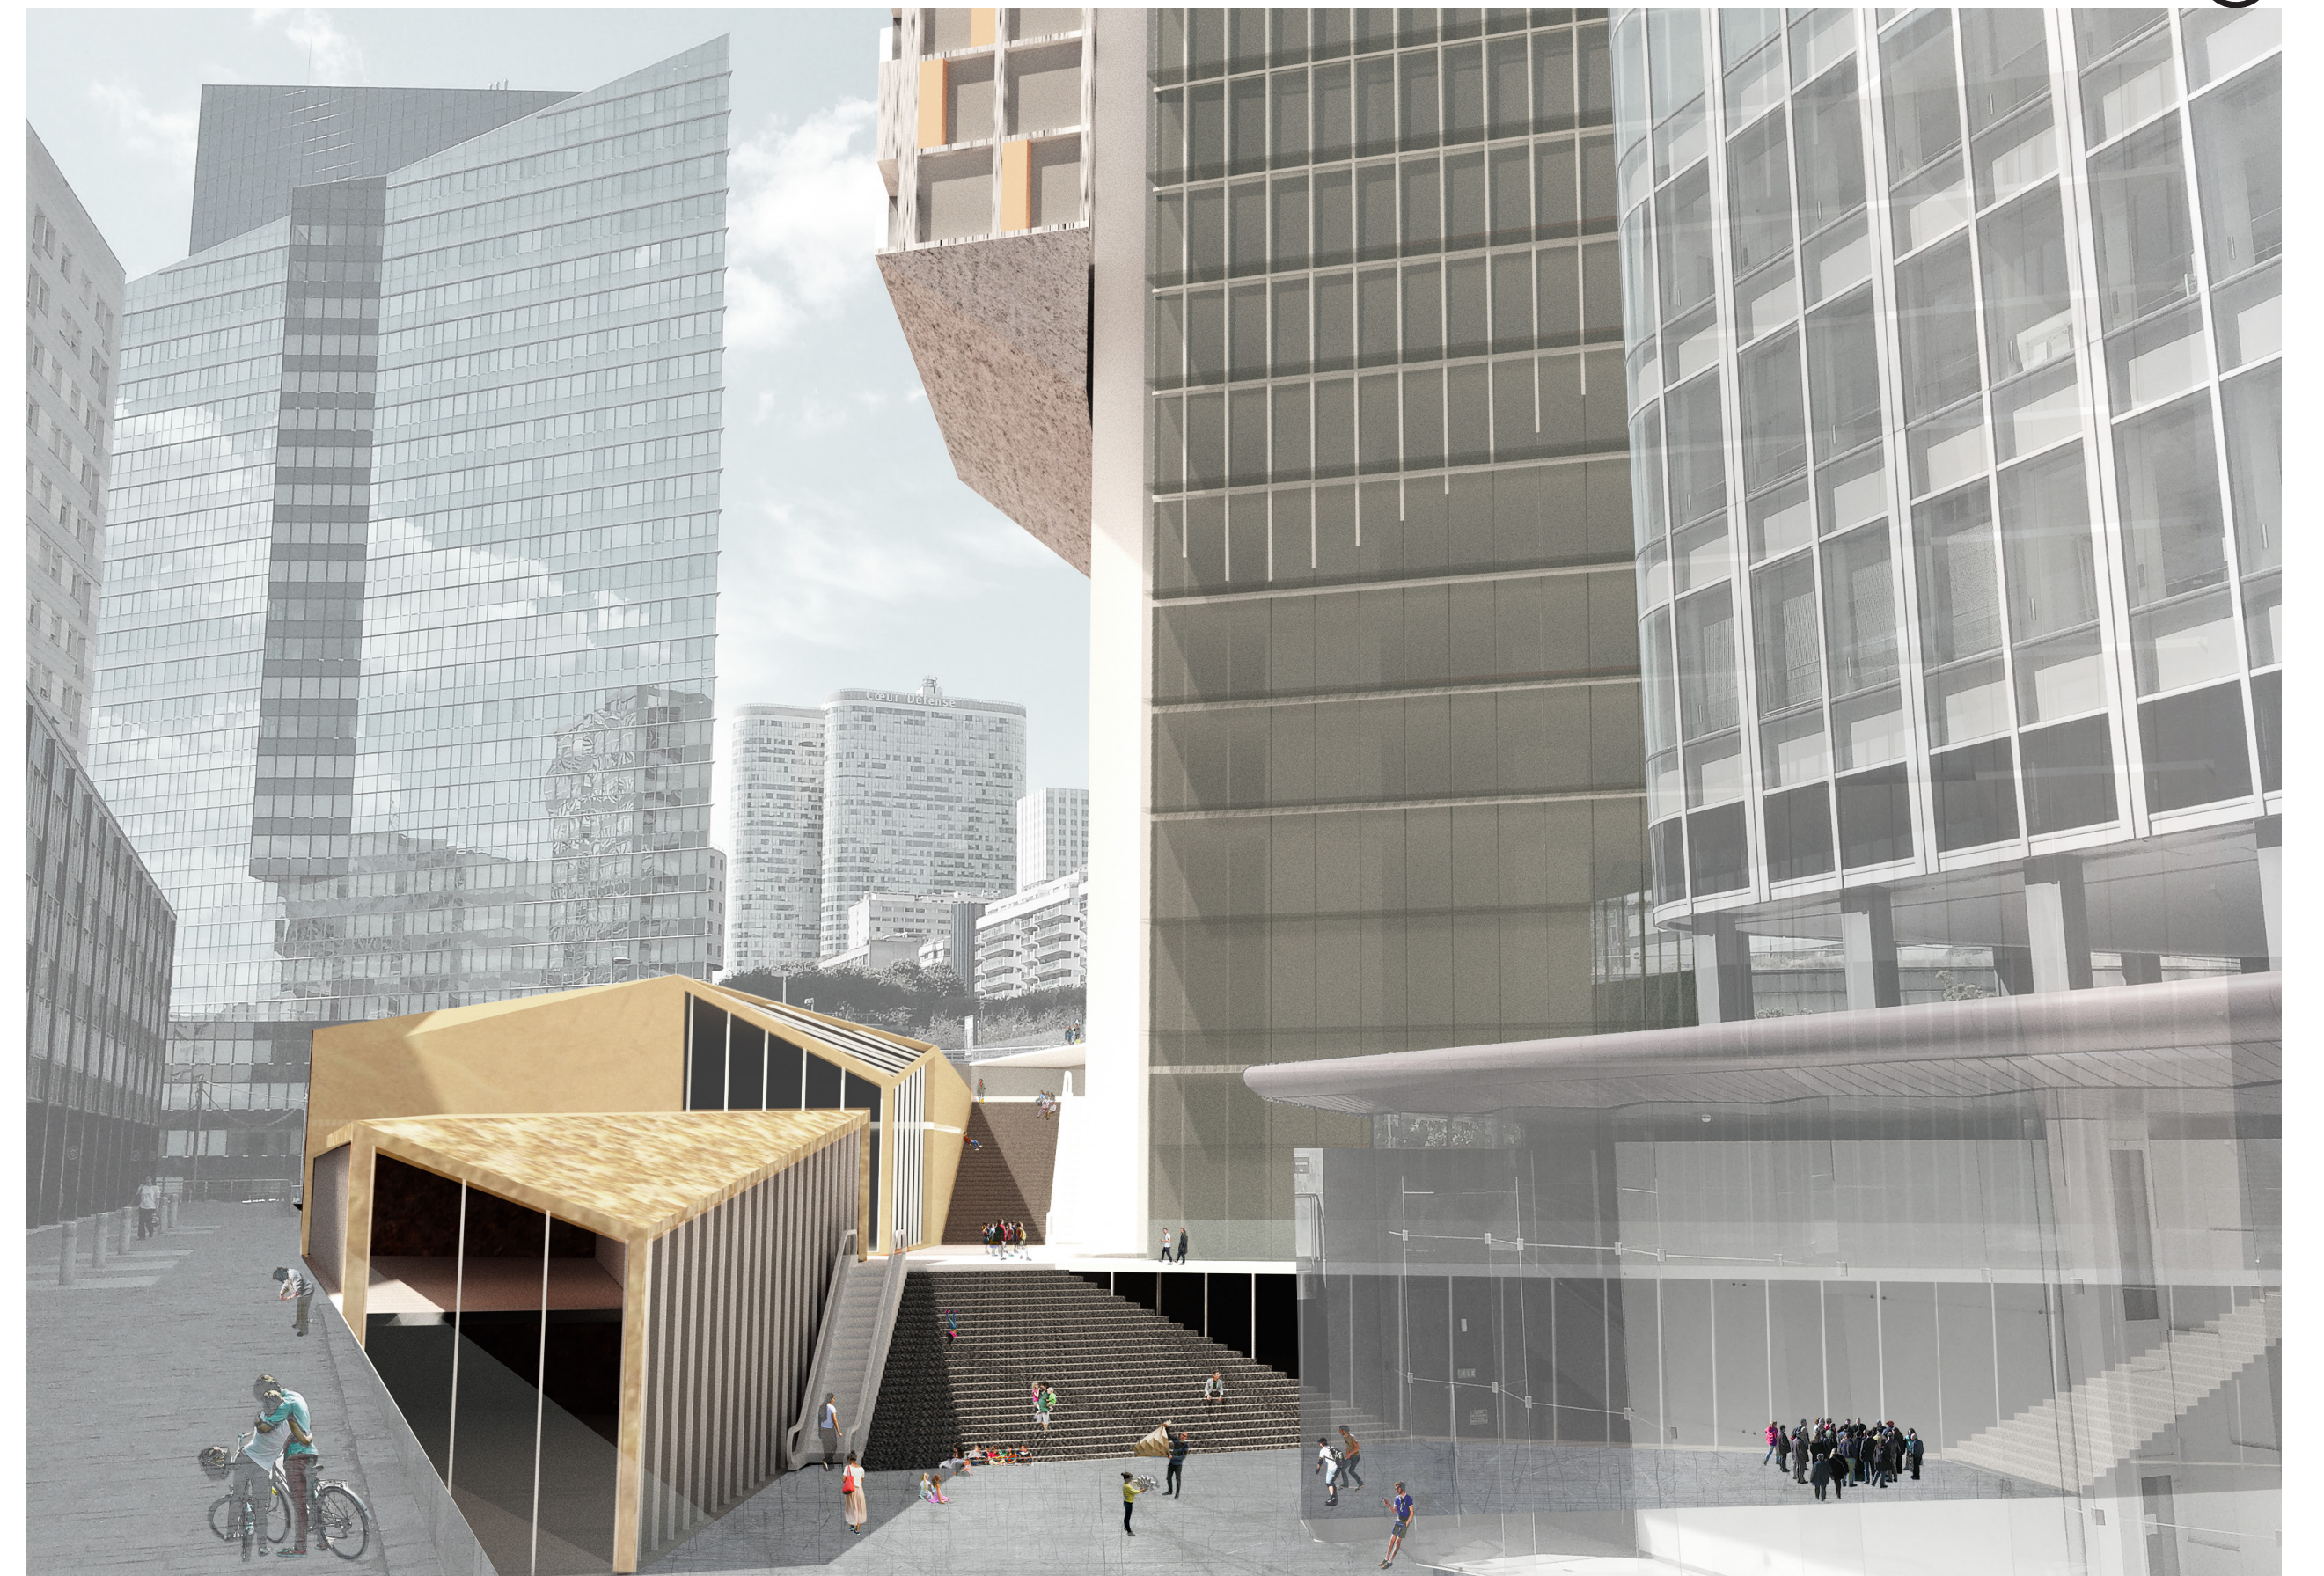

Cloud City

Lieu de Transition Neuilly-sur-Seine --- La Défense

a. L'extension du passage piétonnier qui connecte les différents niveaux

Plan de masse 200 100 20 0 m

Vue sur la place

Elevation Sud-est

Plan 1:250

Vue Sortie de la Station

Vue Aérienne

Etage Haute

Etage Musée

Etage Bas