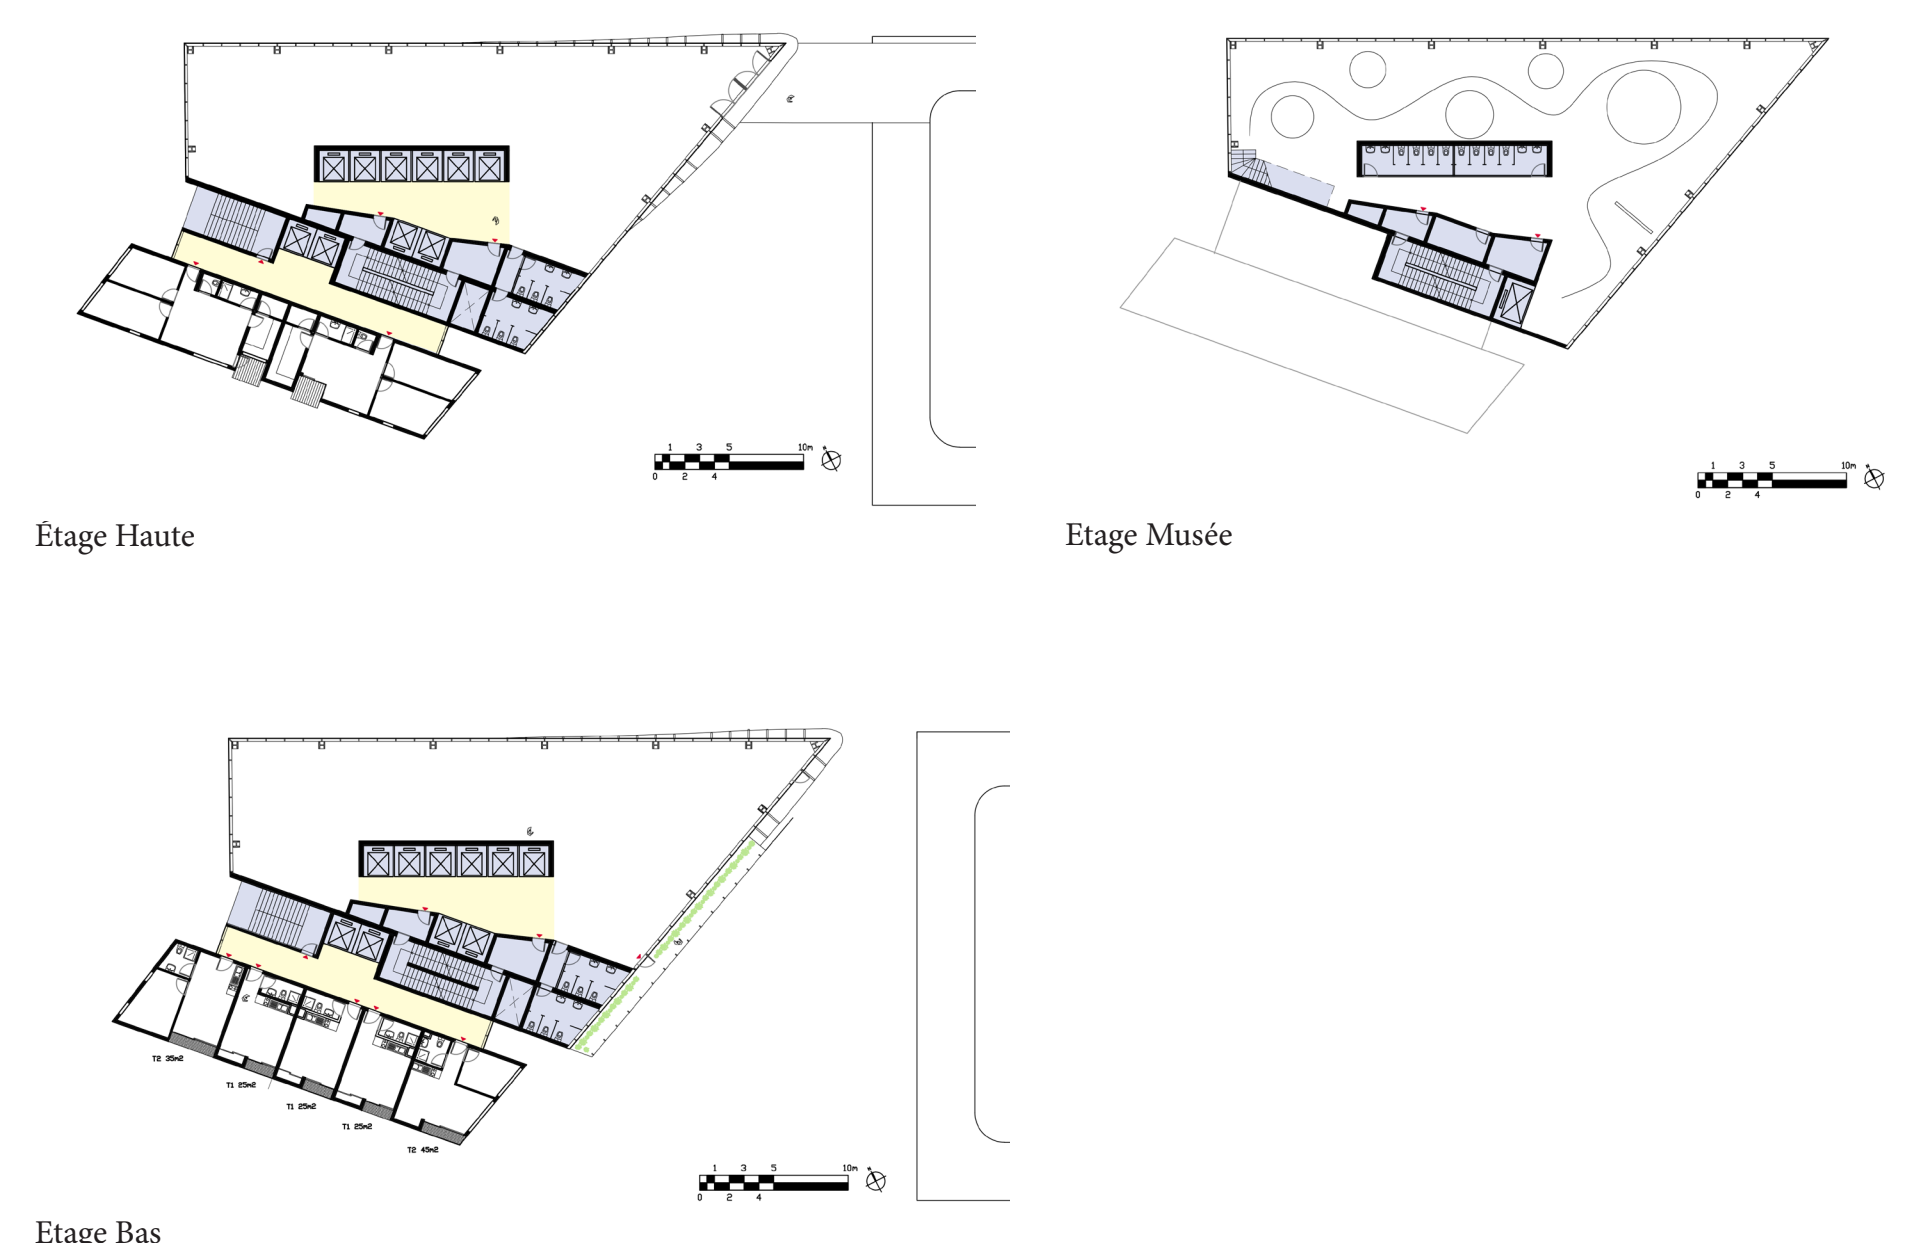

Cloud City

Lieu de Transition Neuilly-sur-Seine --- La Défense

a. L'extension du passage piétonnier qui connecte les différents niveaux

Plan de masse 200 100 20 0 m

Vue sur la place

Elevation Sud-est

Plan 1:250

Vue Sortie de la Station

Vue Aérienne

Etage Haute

Etage Musée

Etage Bas