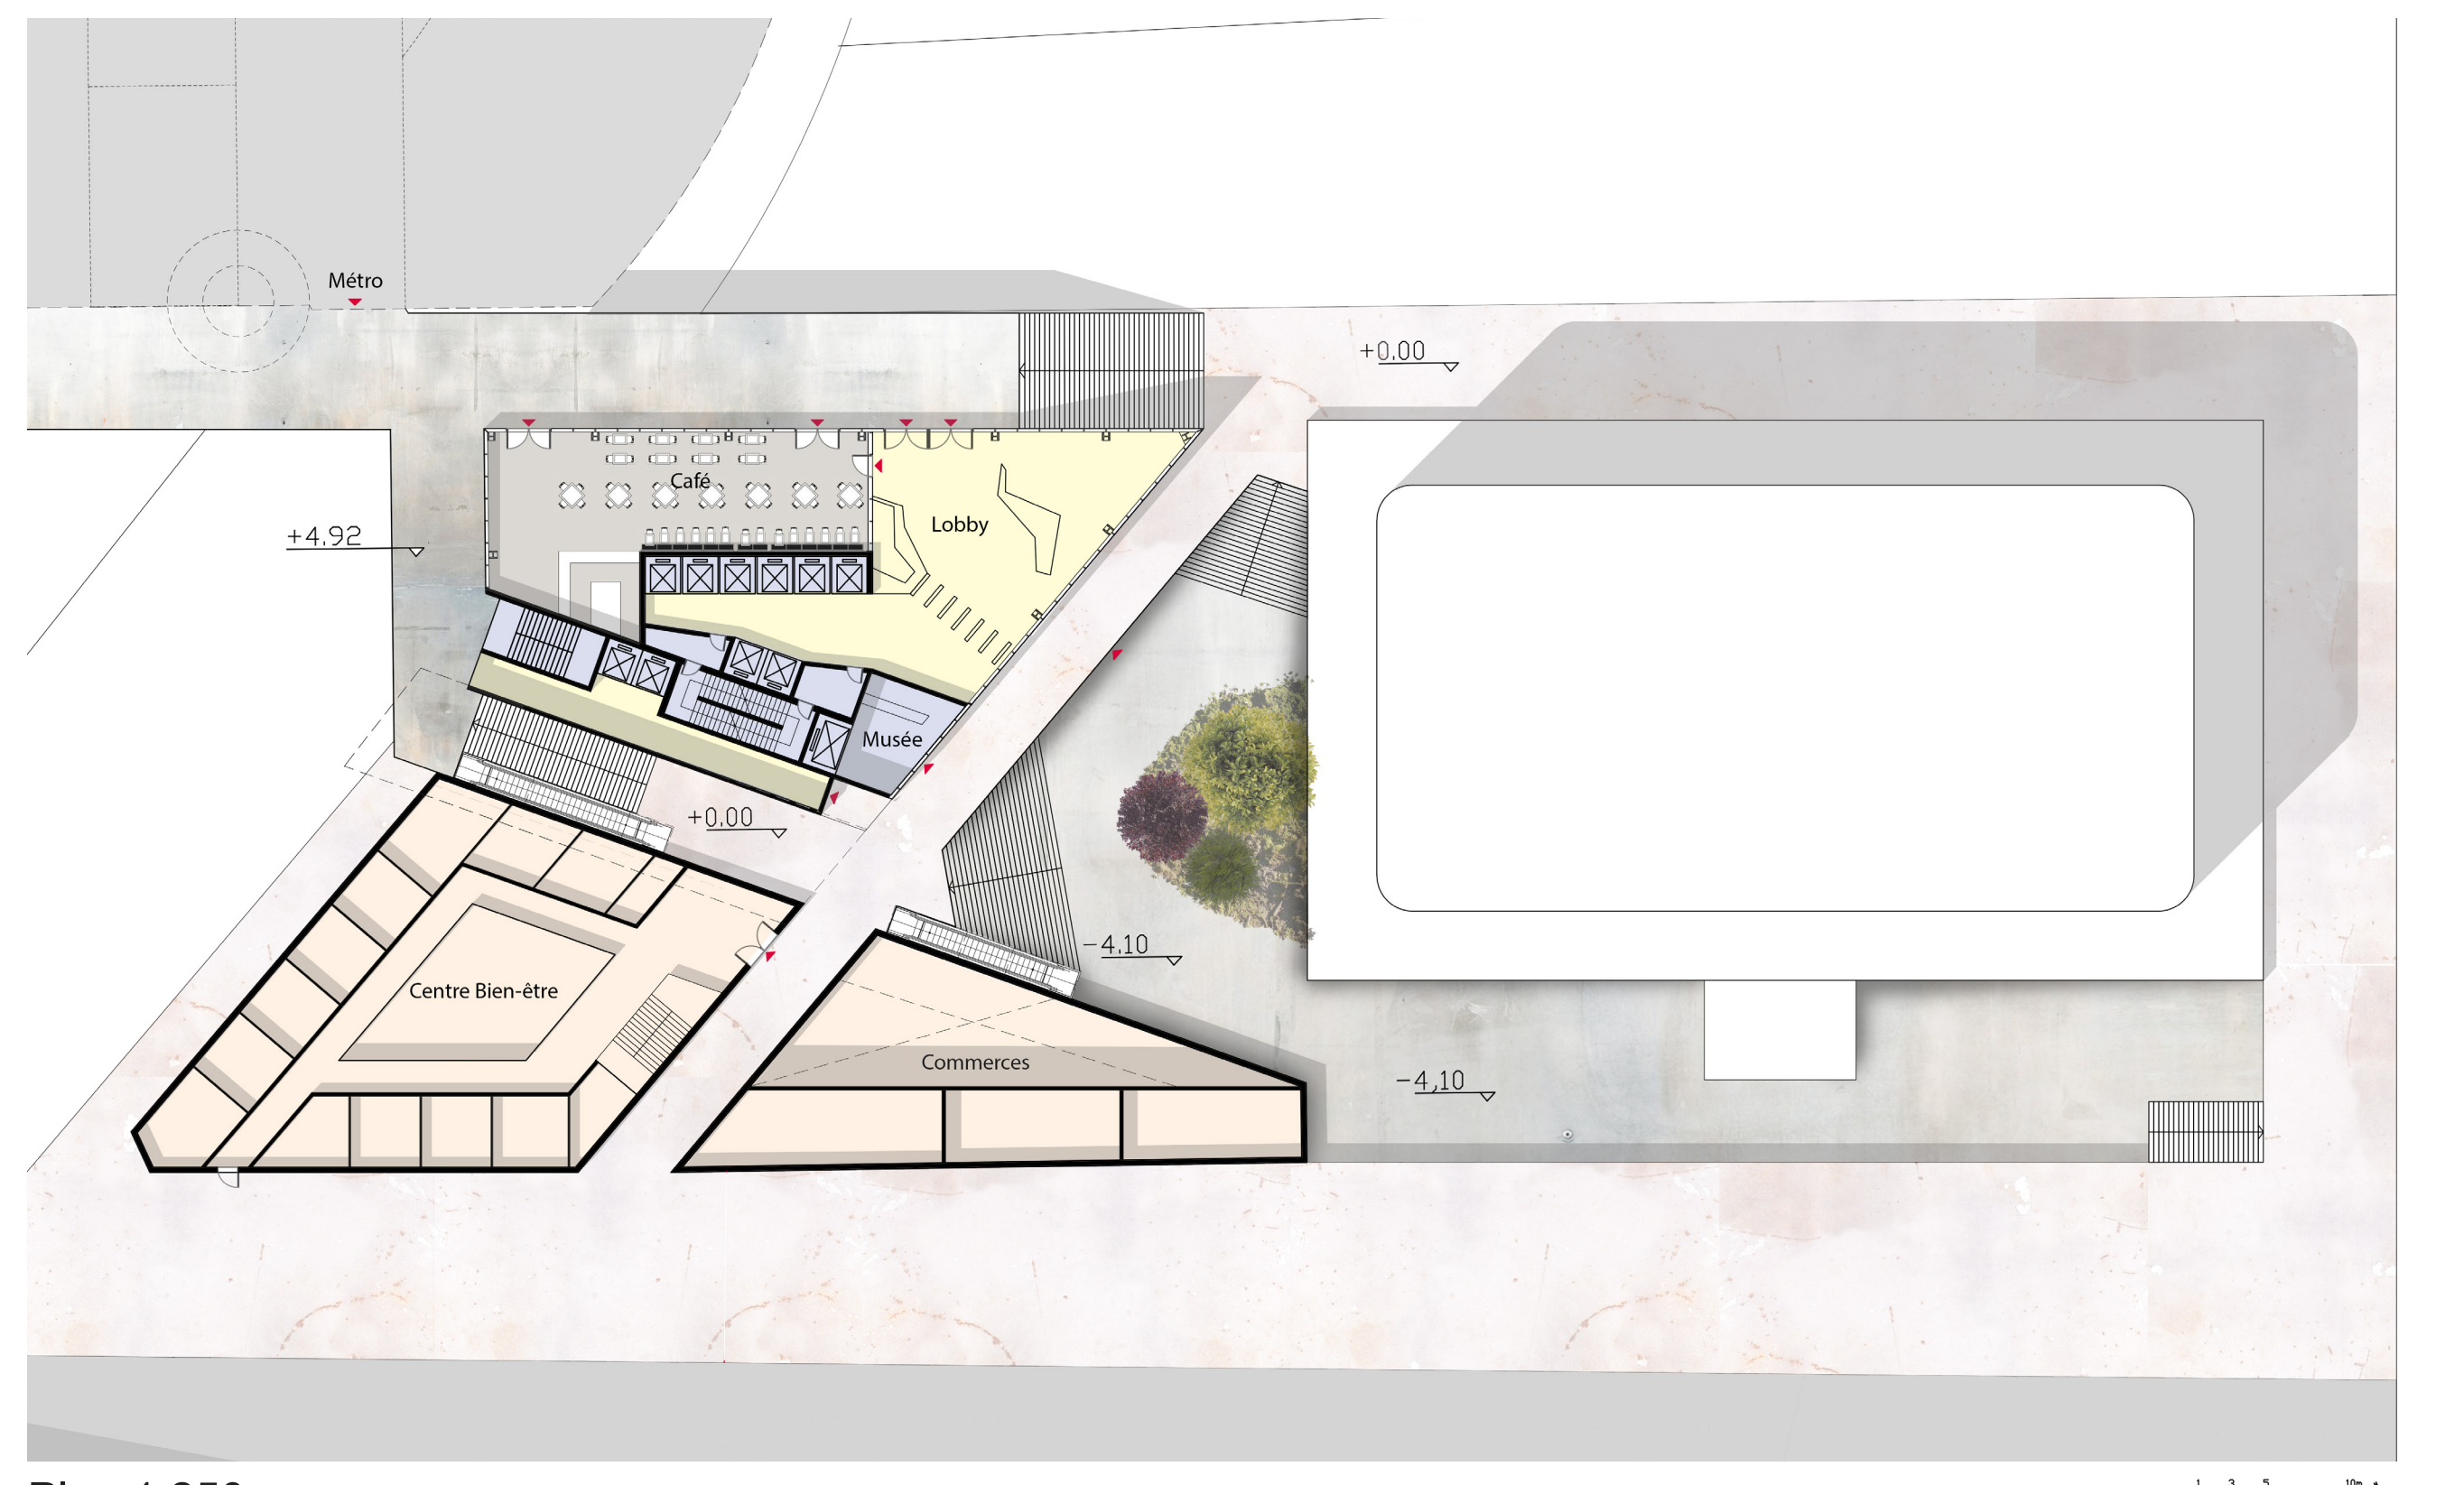

Cloud City

Lieu de Transition Neuilly-sur-Seine --- La Défense

a. L'extension du passage piétonnier qui connecte les différents niveaux

Plan de masse 200 100 20 0 m

Vue sur la place

Elevation Sud-est

Plan 1:250

Vue Sortie de la Station

Vue Aérienne

Etage Haute

Etage Musée

Etage Bas