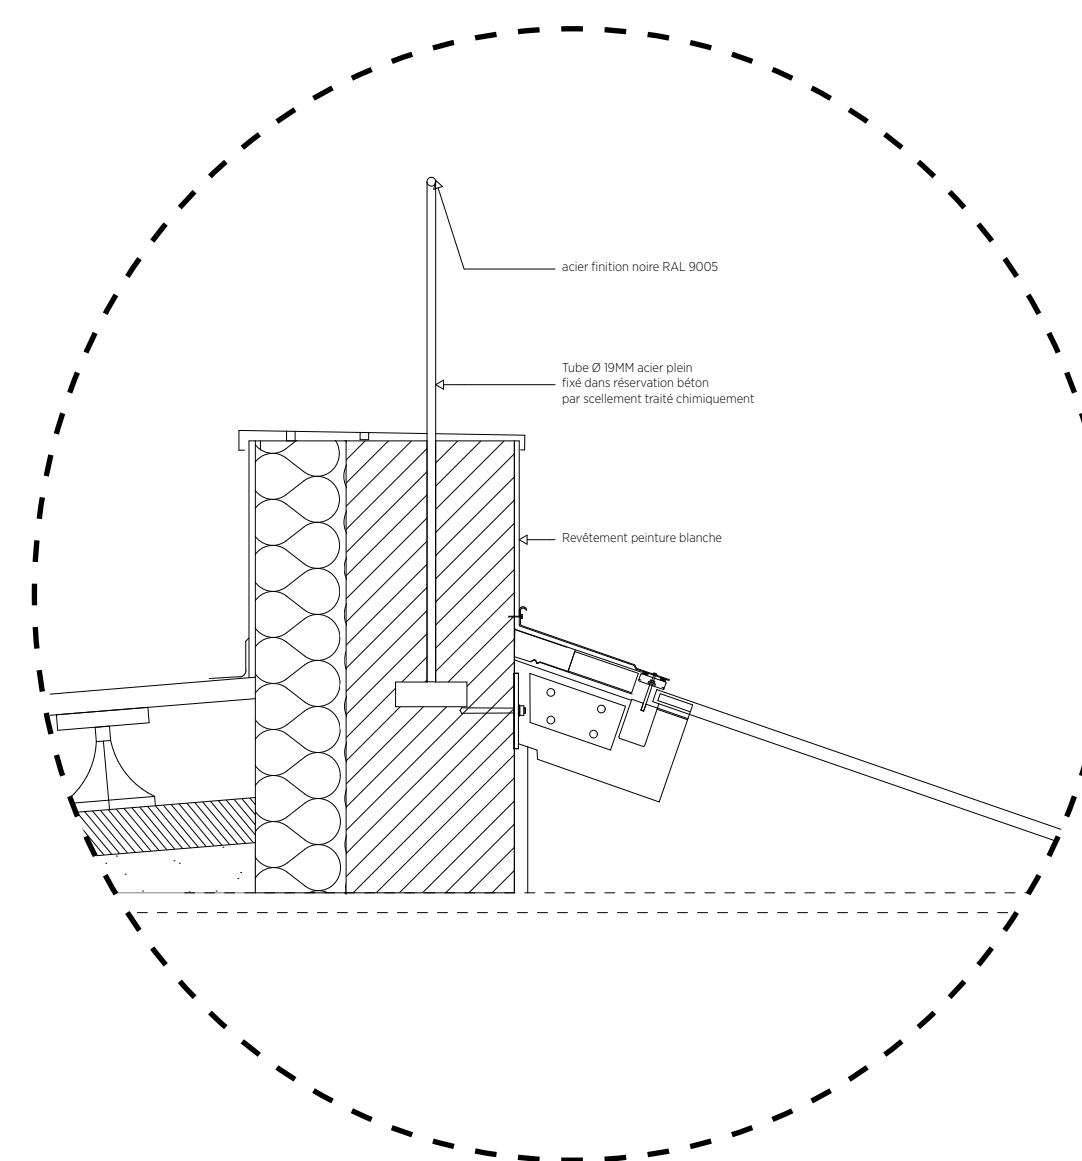

RETRAITE SPIRITUELLE SUR RÉLA BLANCHE

LE SITE

LES SCHÉMAS CONCEPT

L'AXONOMÉTRIE DU PROJET

PLAN MASSE

COUPE D'UNE DES CHAMBRES

DÉTAIL DE L'ACCROCHE DE LA VERRIÈRE

DÉTAIL DE LA LIAISON DES TOITS