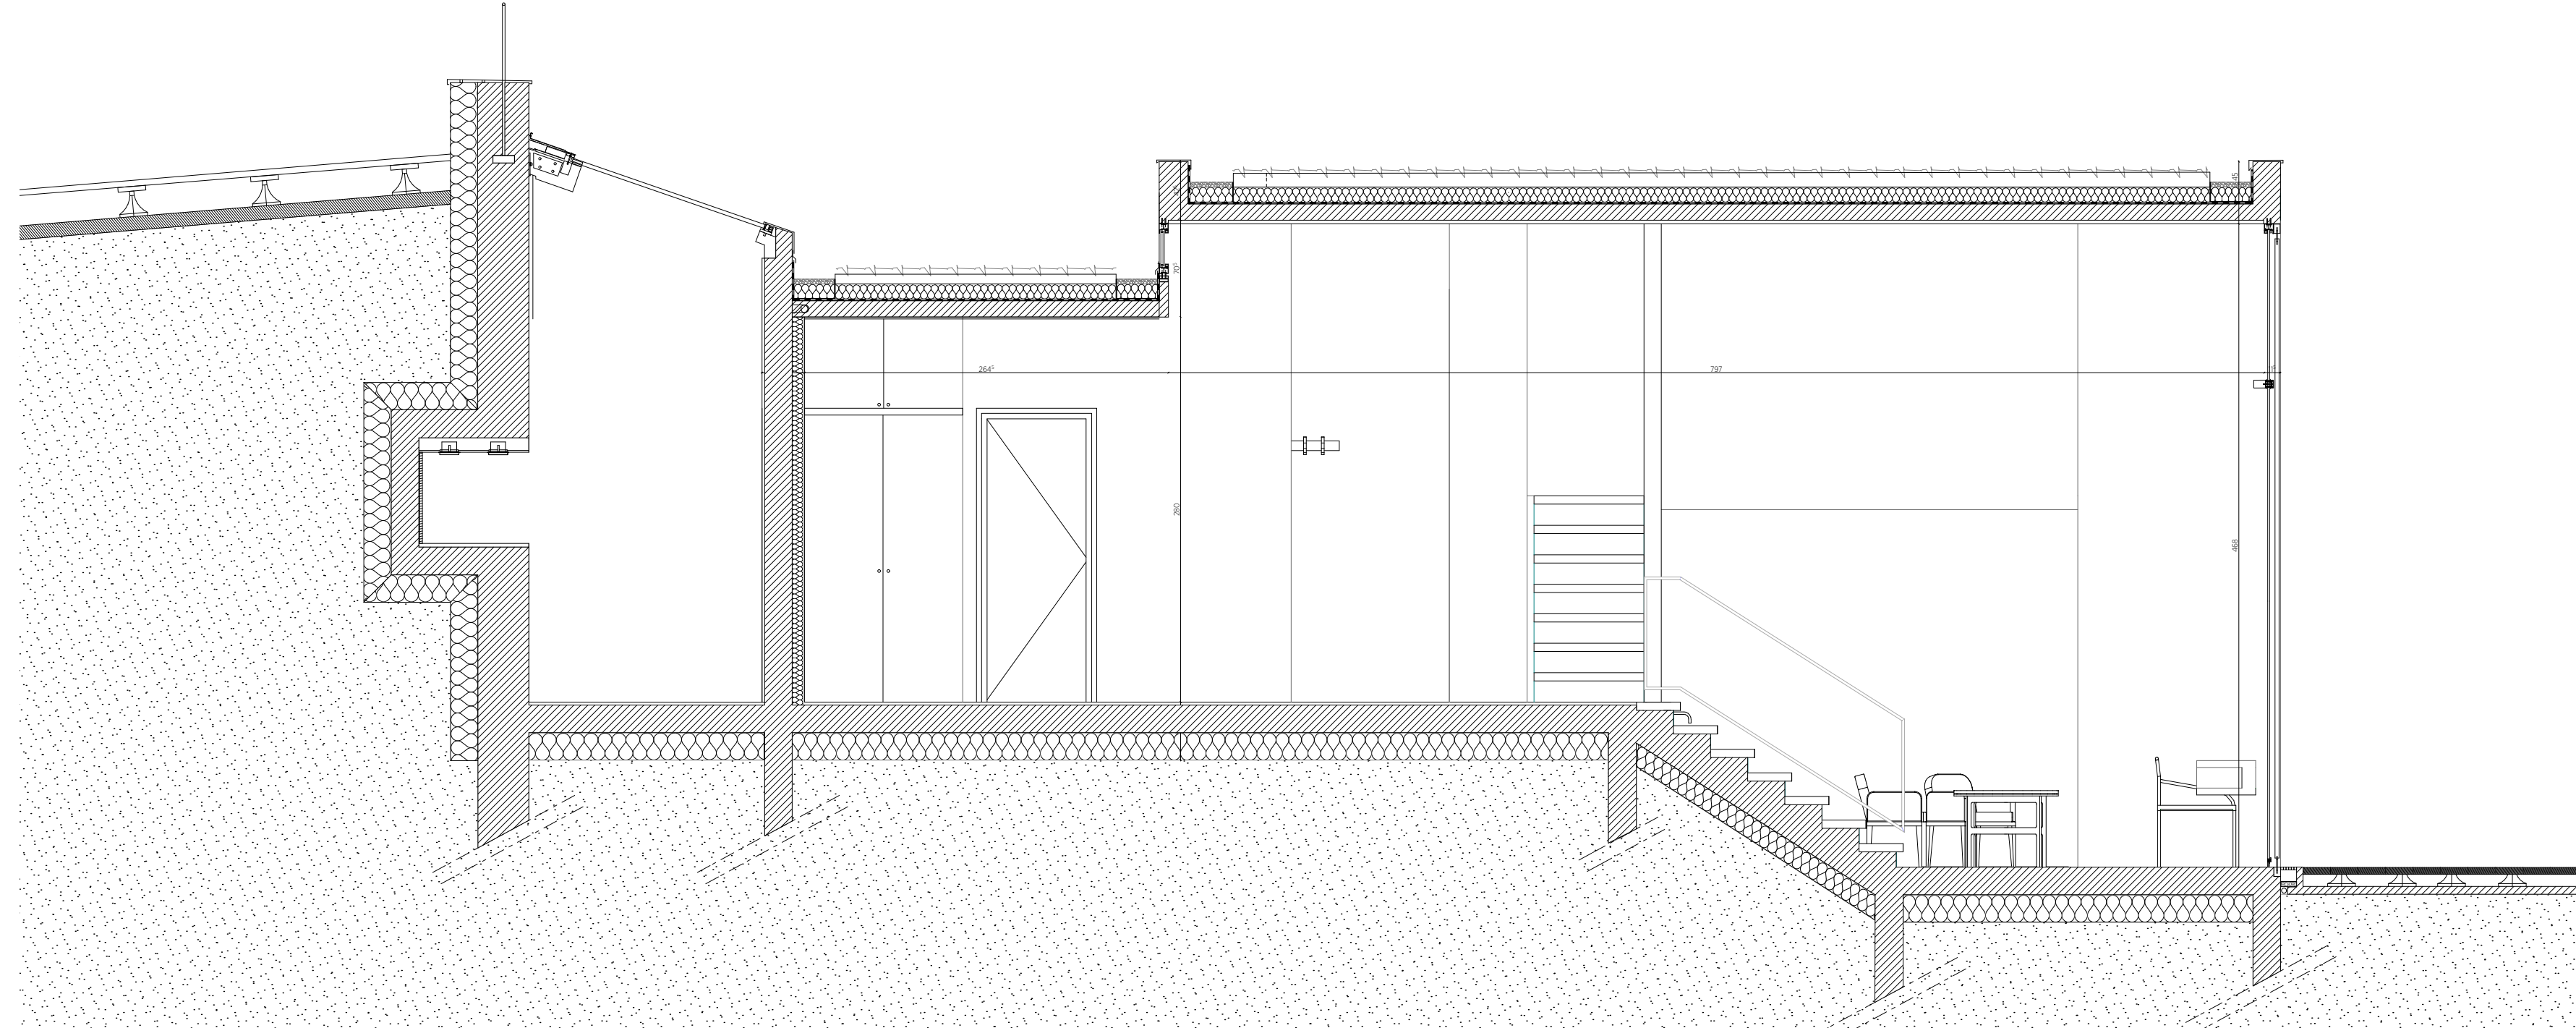

RETRAITE SPIRITUELLE SUR RÉLA BLANCHE

LE SITE

LES SCHÉMAS CONCEPT

L'AXONOMÉTRIE DU PROJET

PLAN MASSE

COUPE D'UNE DES CHAMBRES

DÉTAIL DE L'ACCROCHE DE LA VERRIÈRE

DÉTAIL DE LA LIAISON DES TOITS