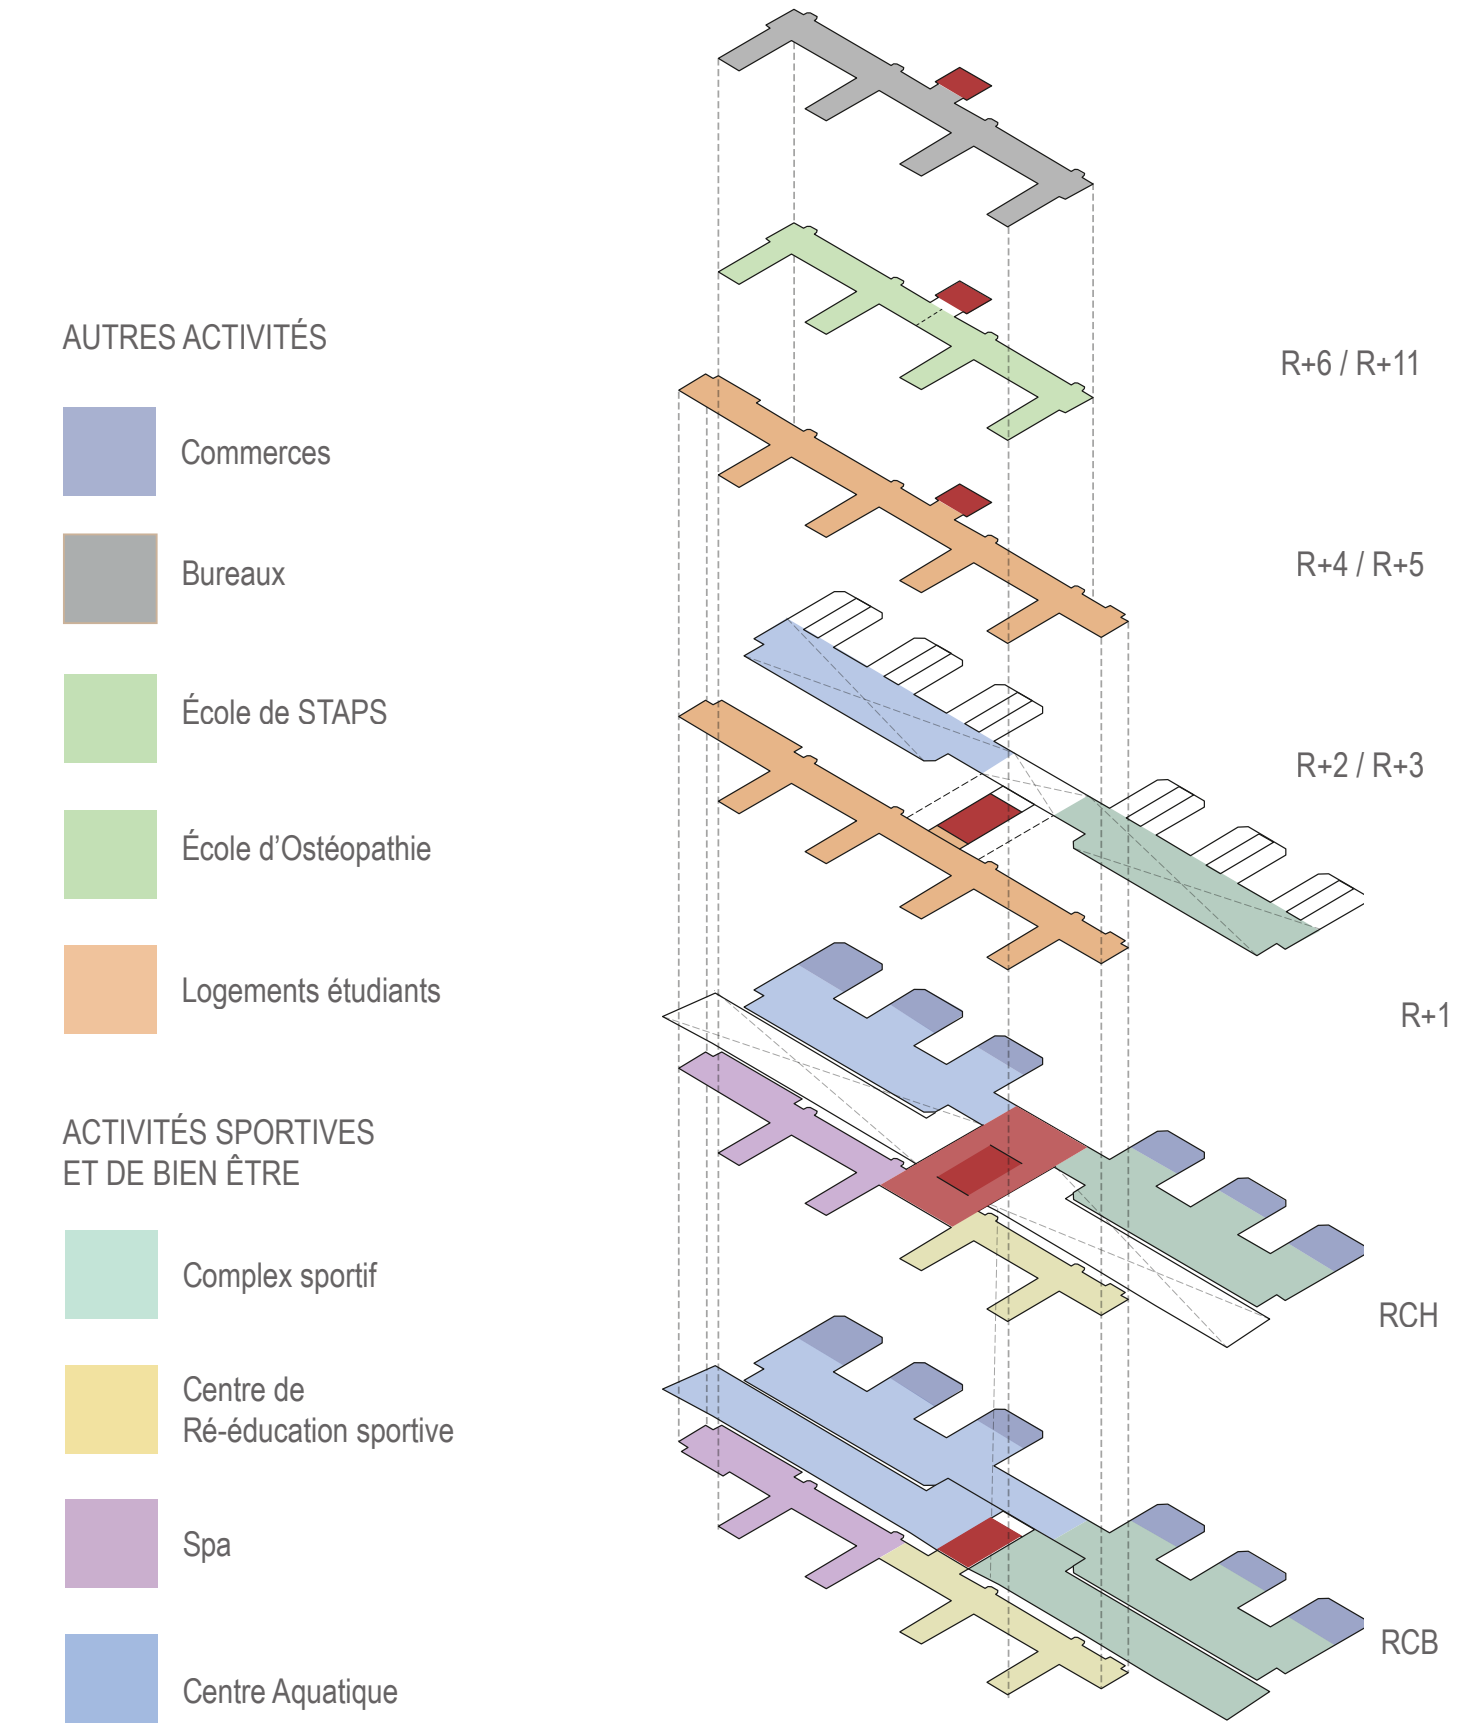

UN PROGRAMME RICHE LIÉ PAR LA THÉMATIQUE SPORTIVE