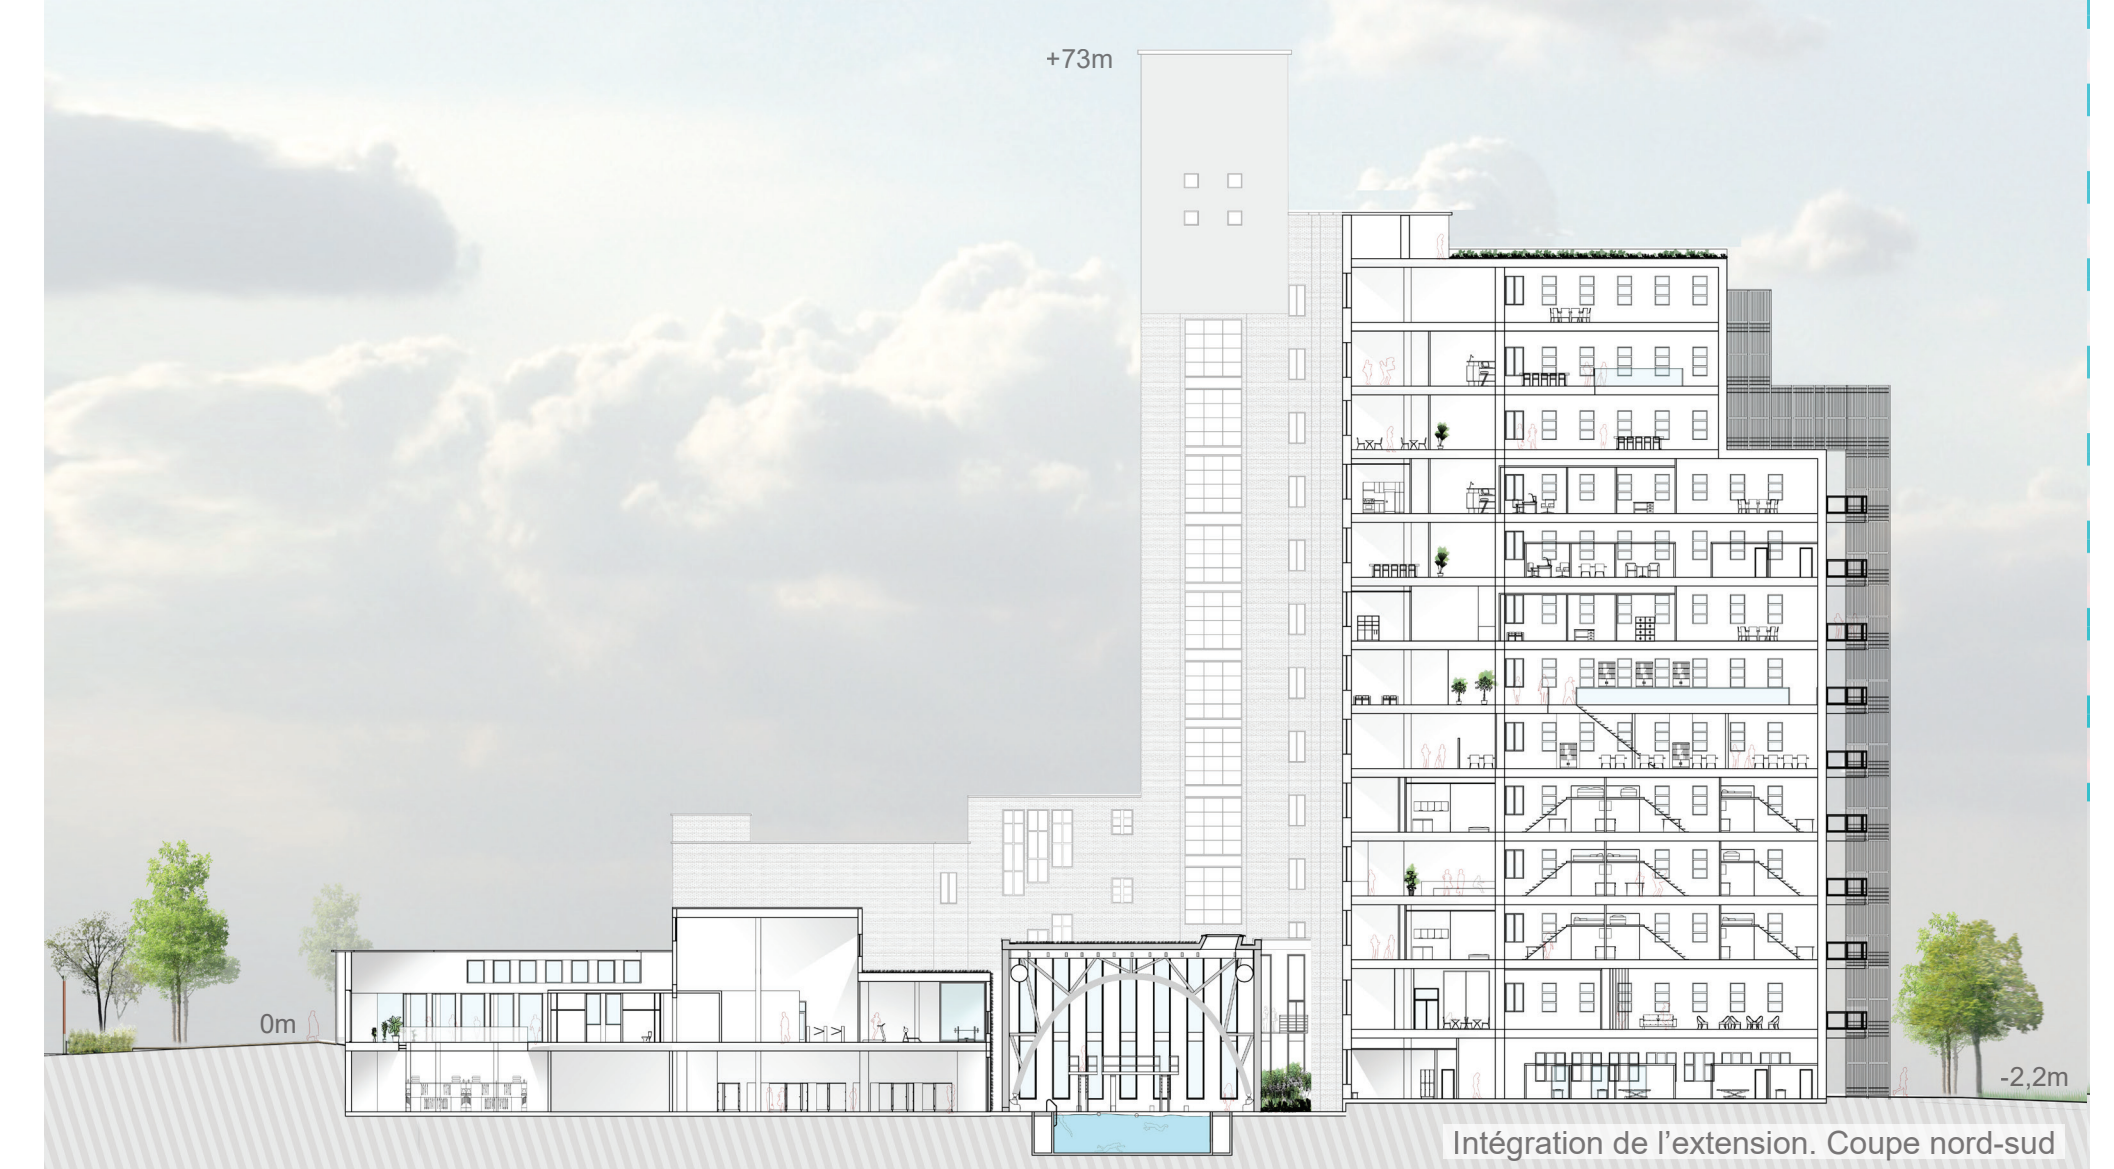

Une façade signal en nocturne