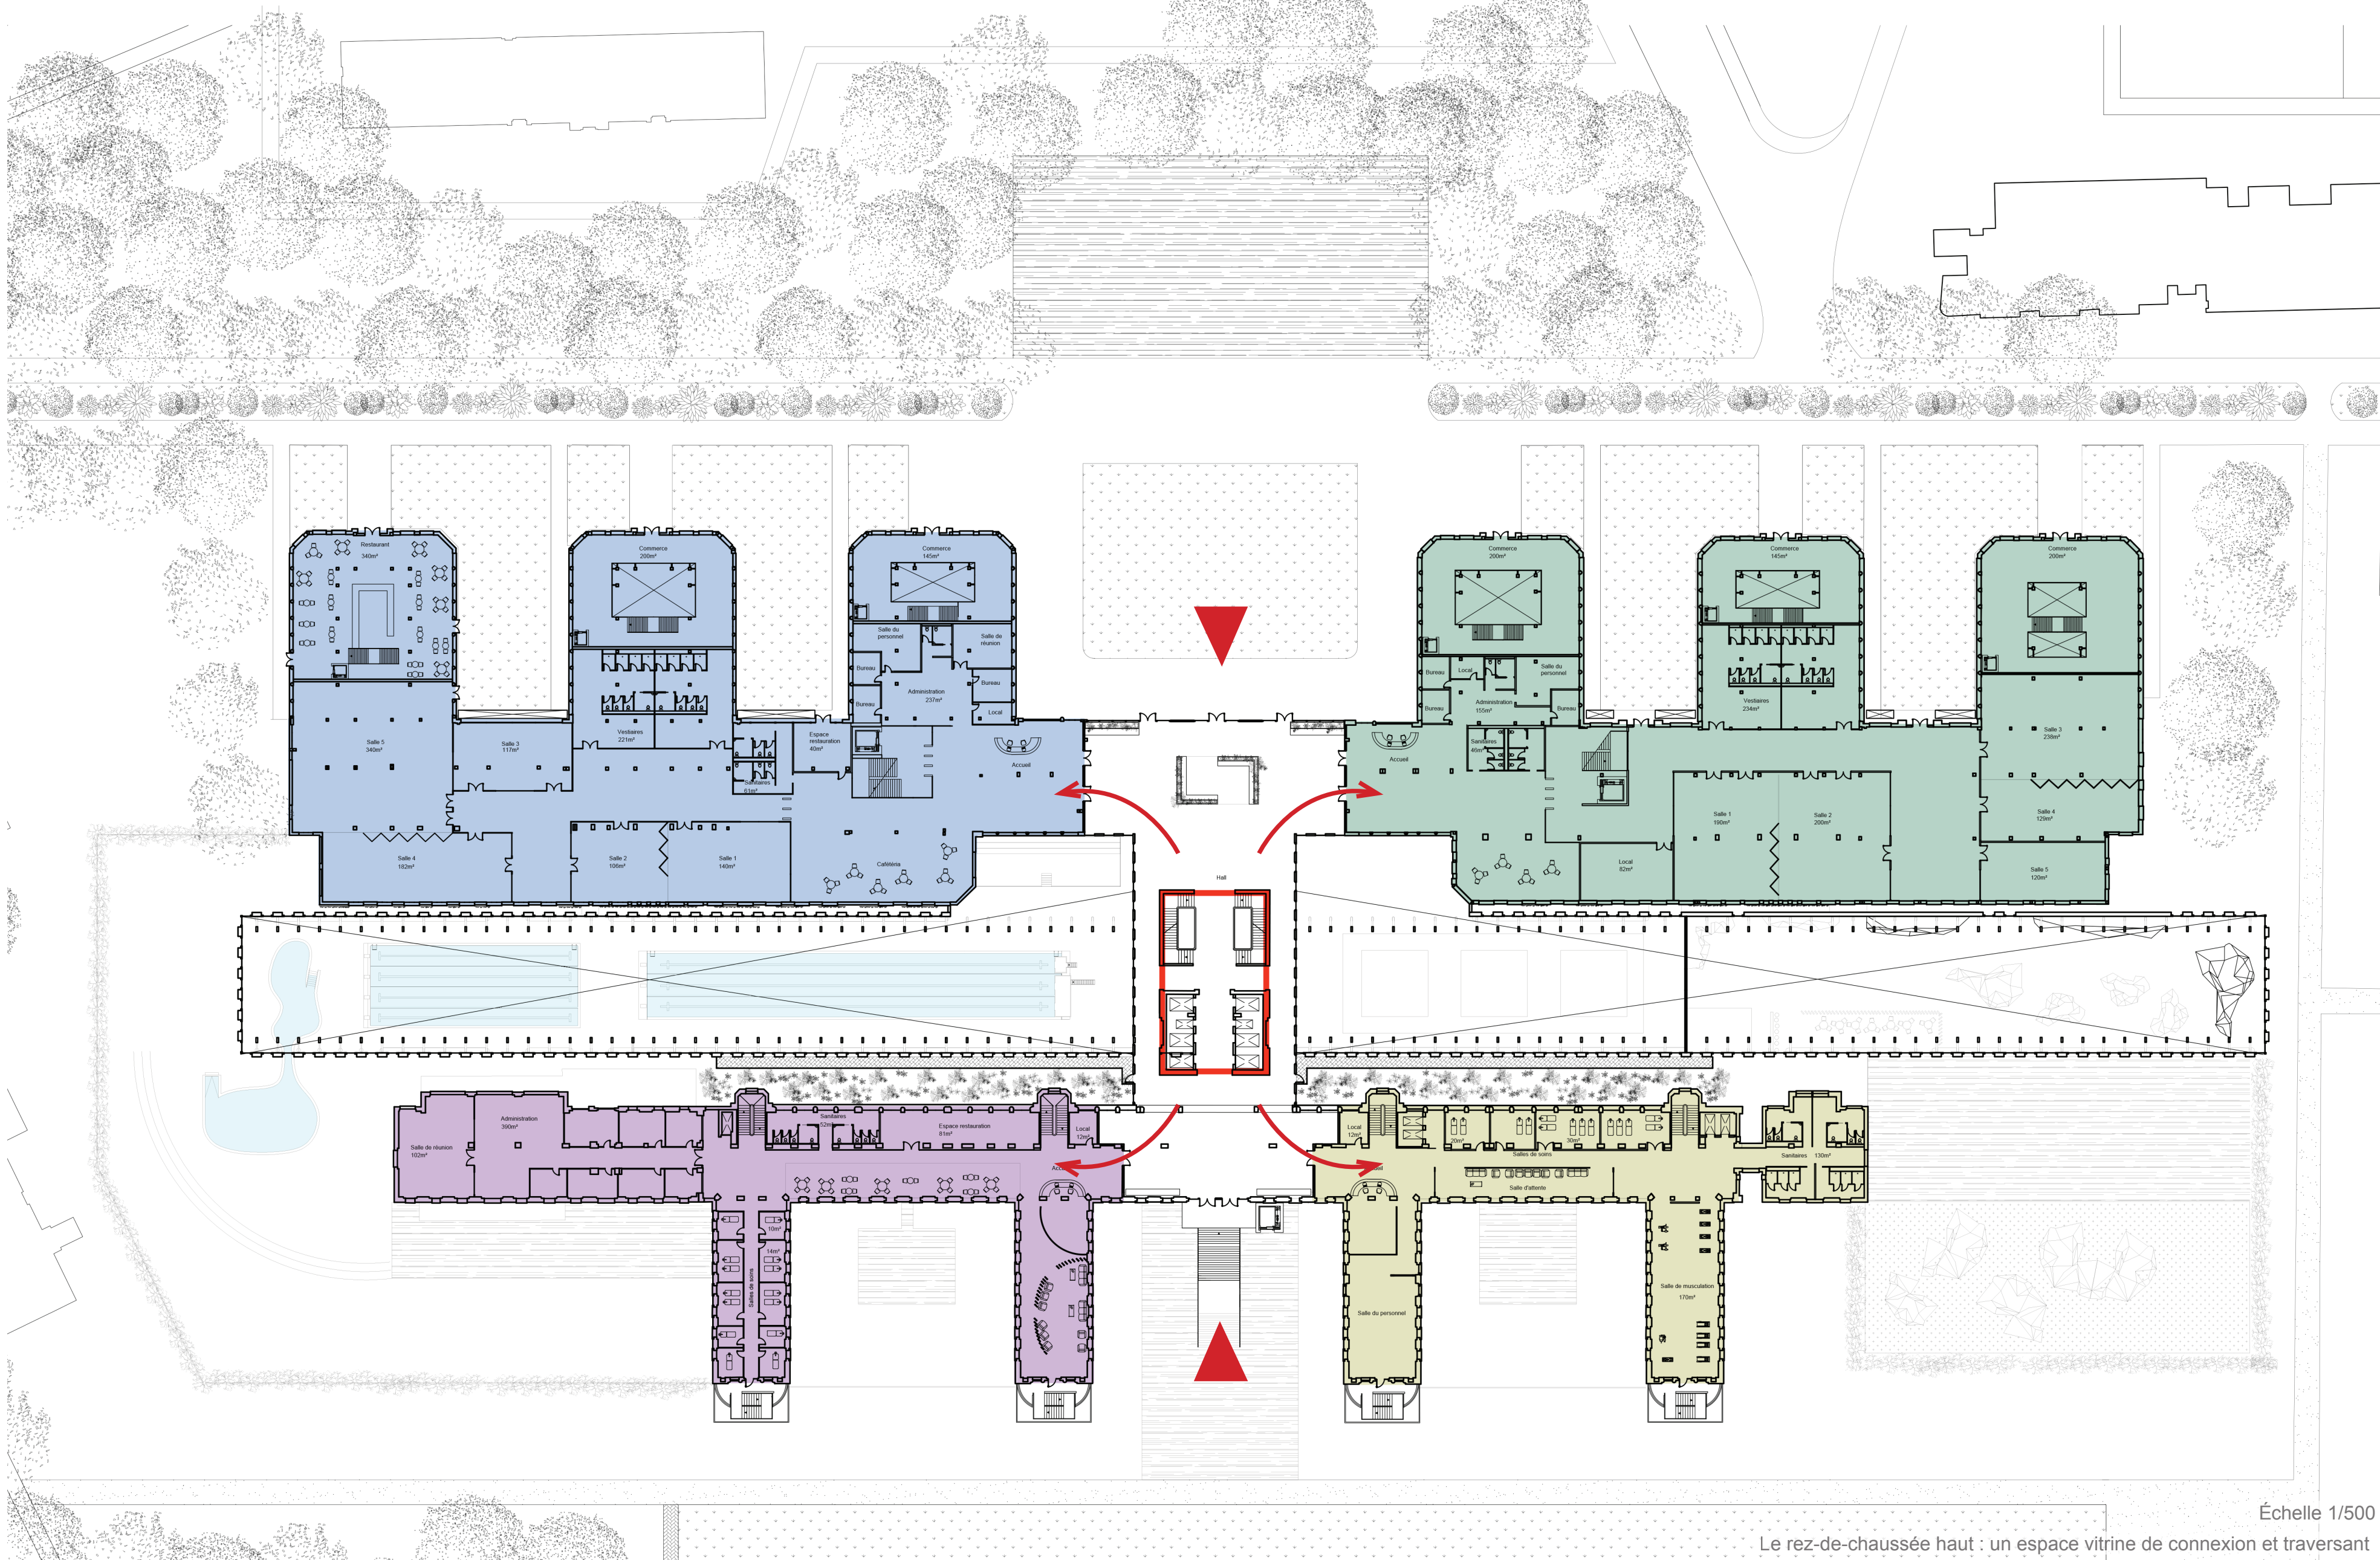

UNE MISE EN SCÈNE DU SPORT