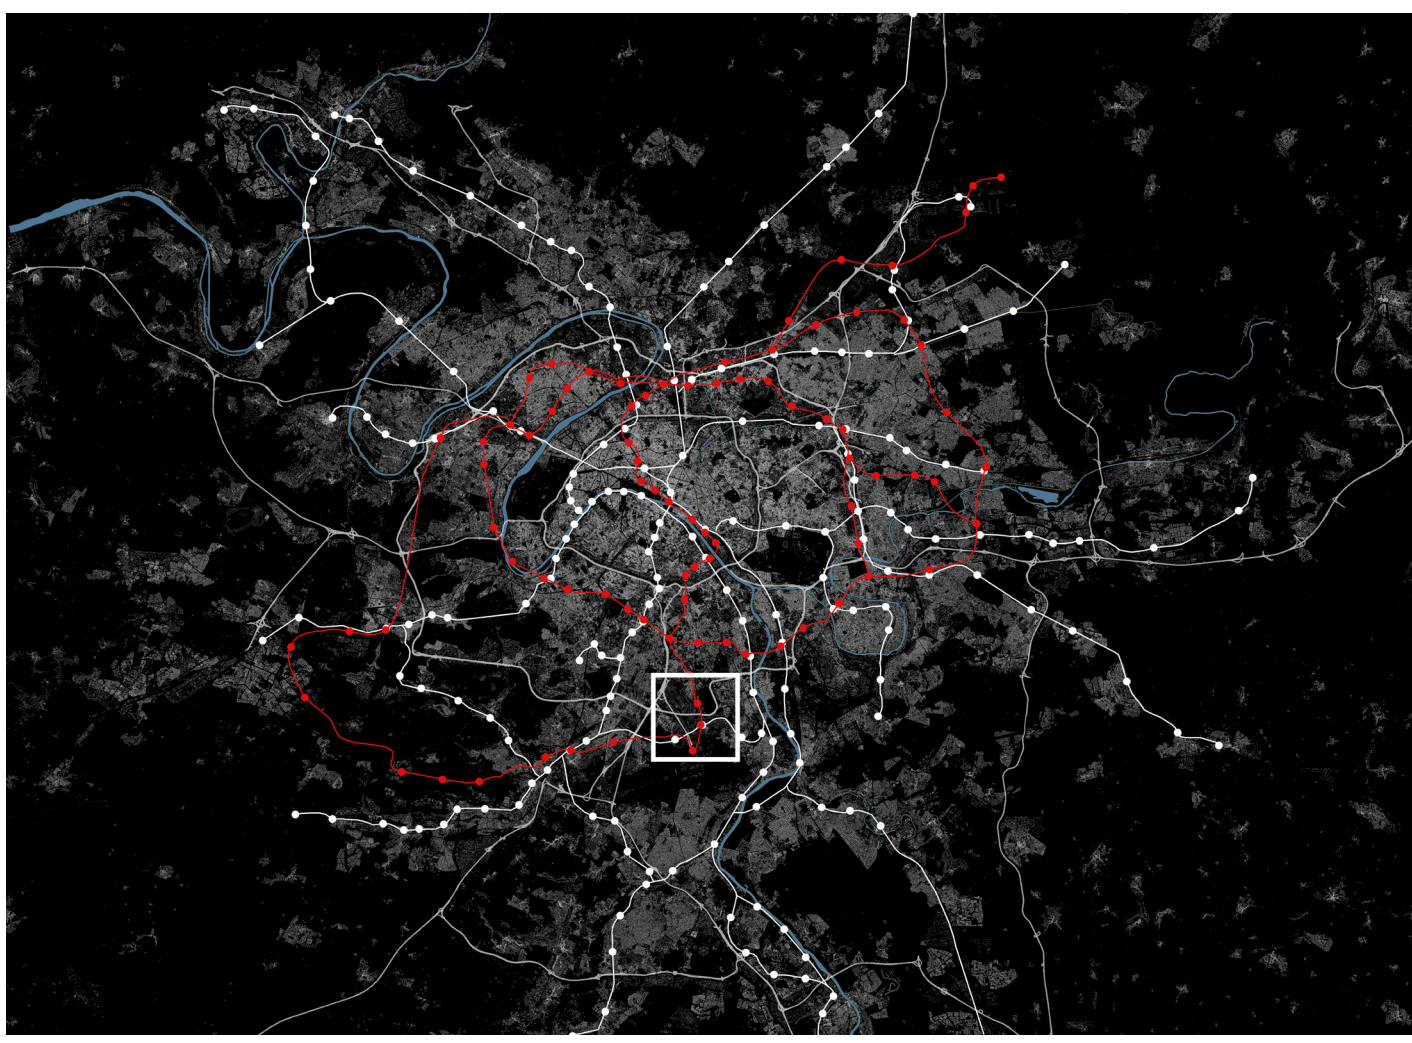

Rue suspendue, utation réversible du marché de Rungis

SAMEDI

13:16