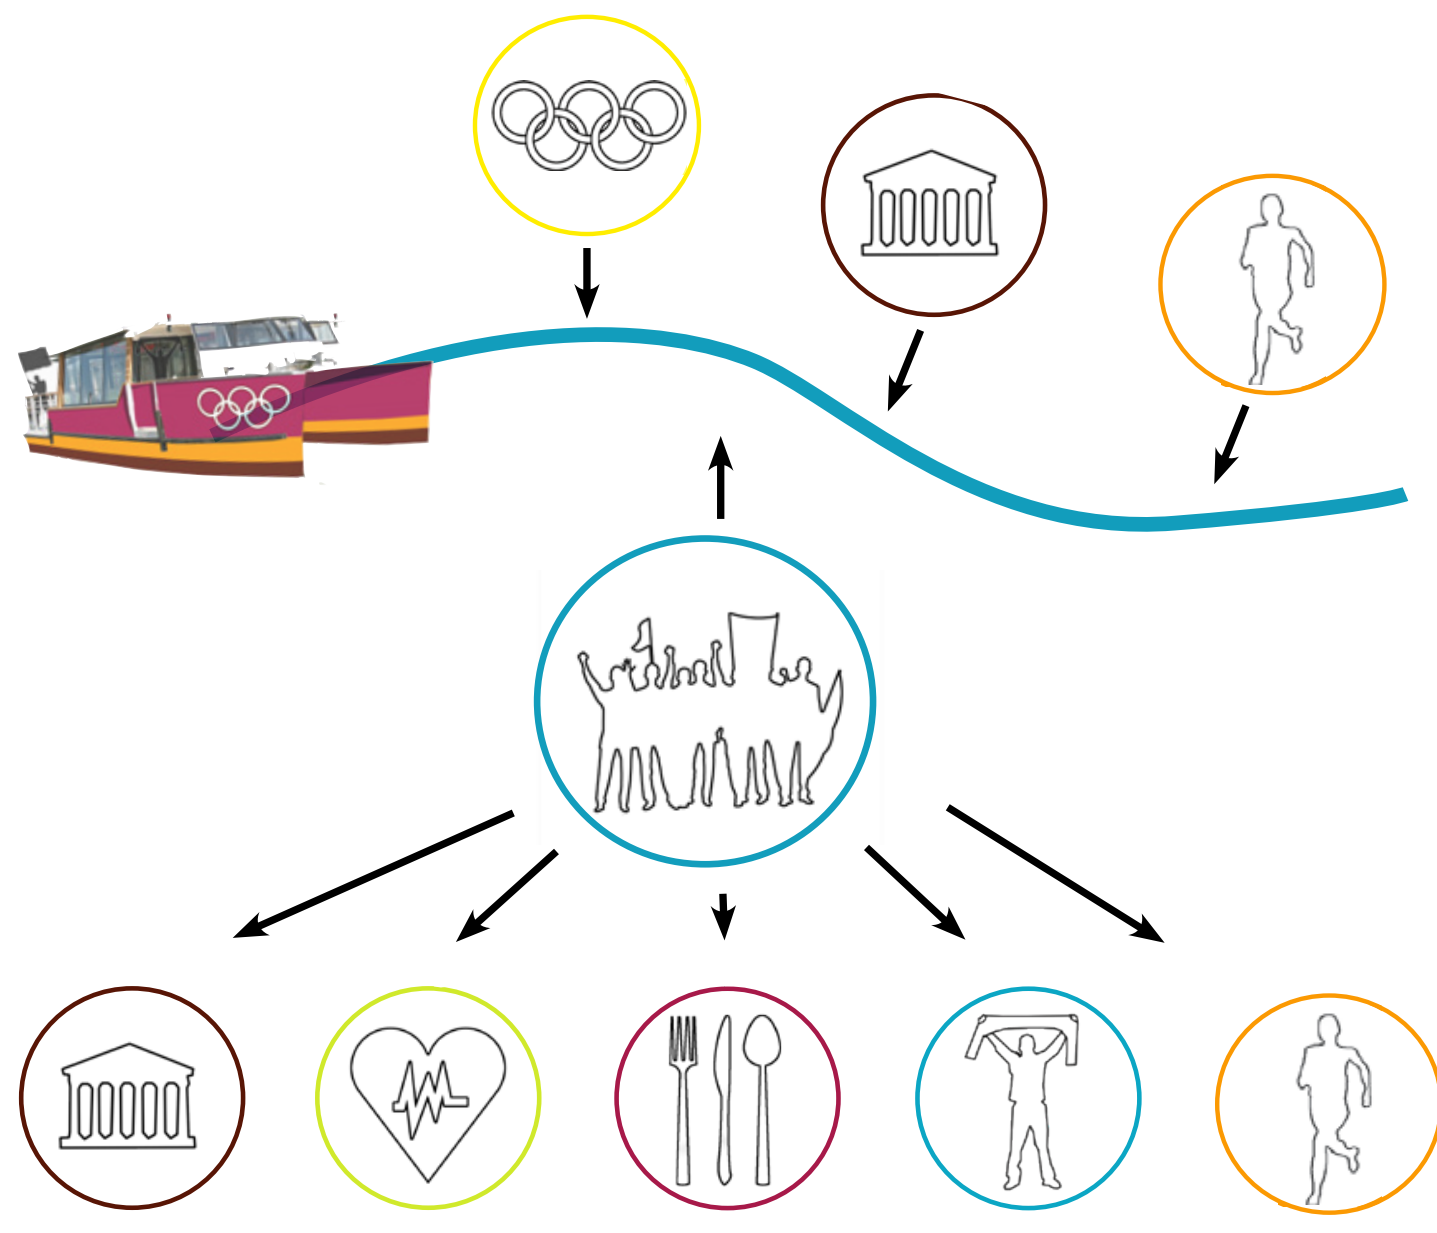

LA SEINE DES SUPPORTERS

Les objectifs de la candidature

PARIS
Ville candidate
Jeux Olympiques de 2024

Citoyens au coeur de la candidature
Athlètes porteurs du projet
Offrir des jeux pour tous
Accélérateur des politiques urbaines

Les thèmes autour des JO

Les différents publics

Parcours sur la Seine

Élévation Nord

Coupe transversale du centre d'escalade

Coupe longitudinale du centre d'escalade

LA SEINE DES SUPPORTERS

Plan Rez d'île des passerelles et du centre d'escalade

Élévation Sud

Coupe longitudinale des passerelles