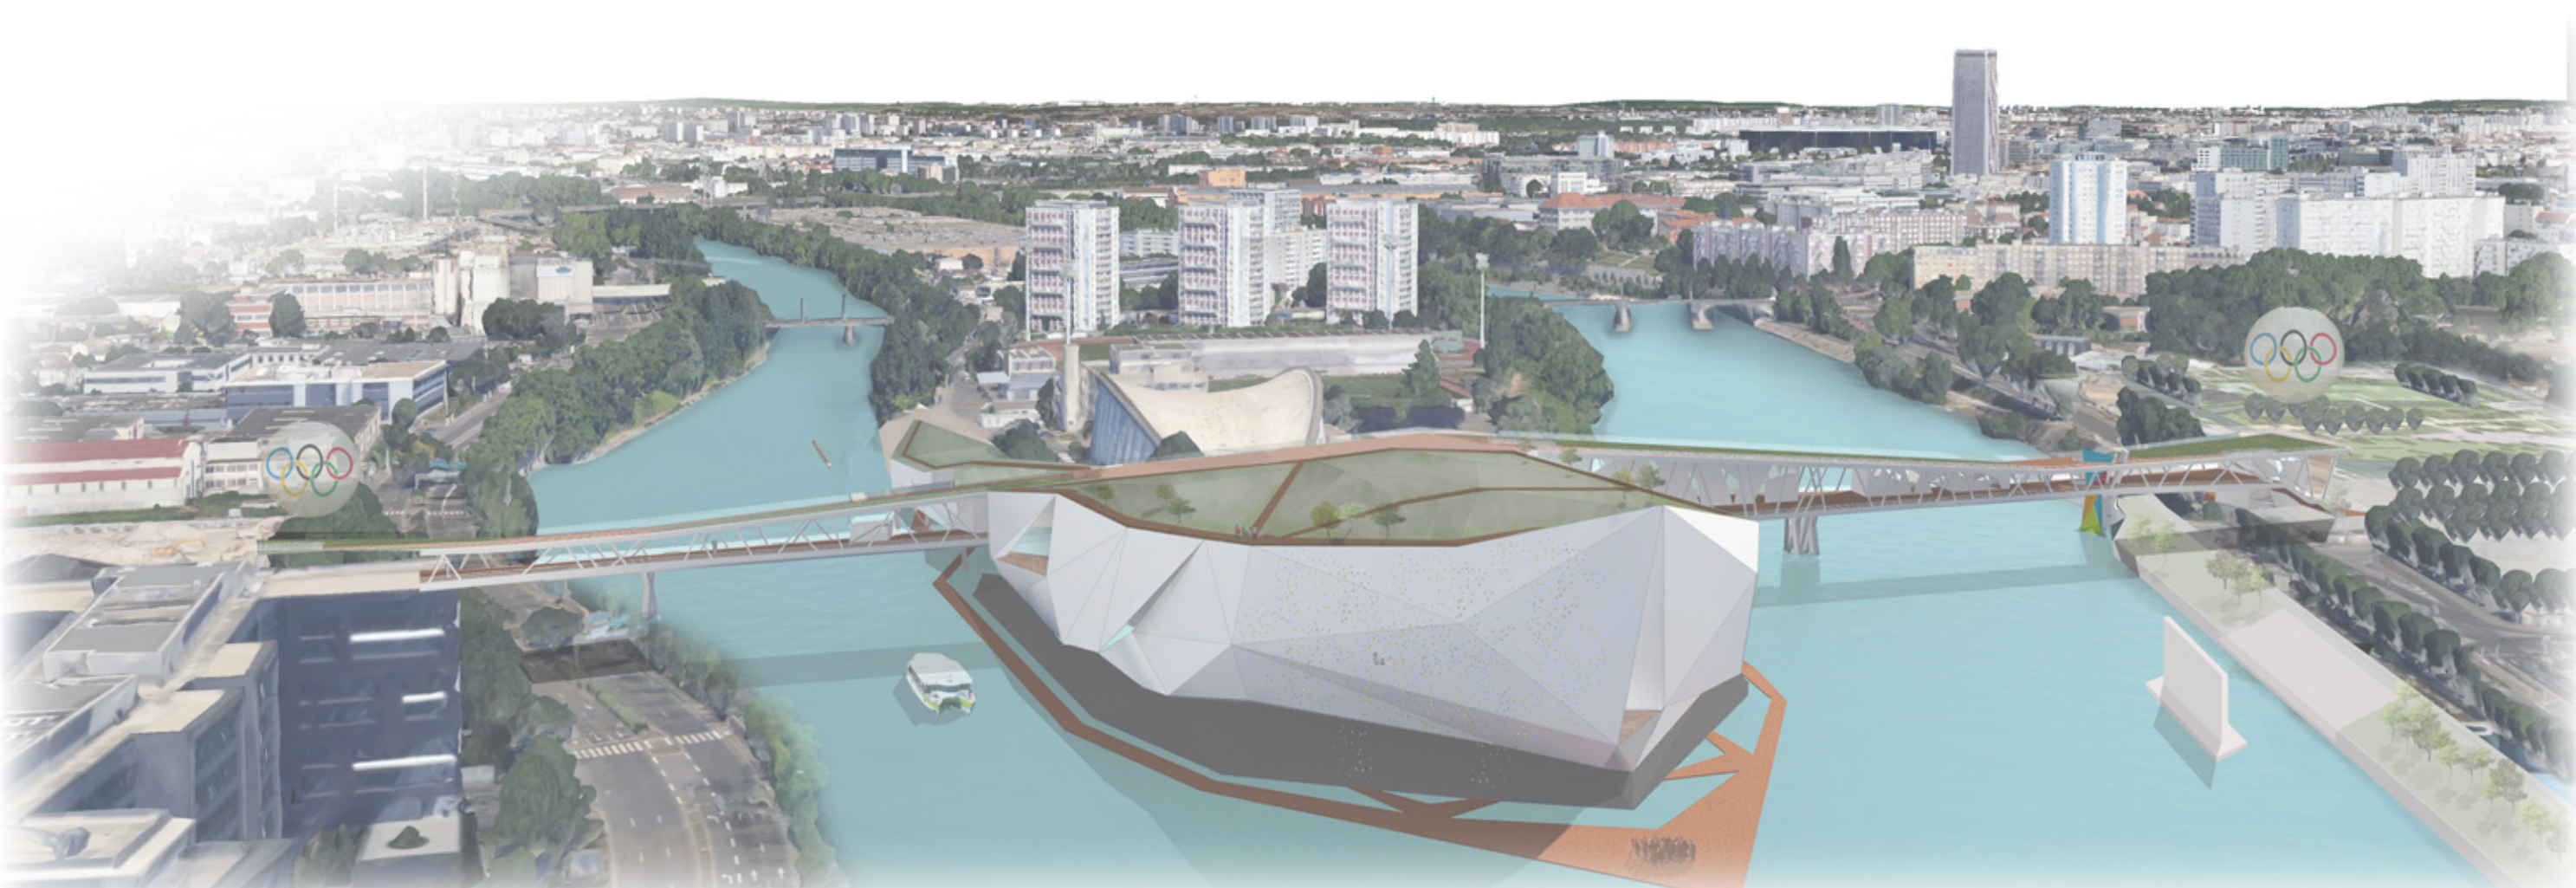

LA SEINE DES SUPPORTERS

Les objectifs de la candidature

PARIS
Ville candidate
Jeux Olympiques de 2024

Citoyens au coeur de la candidature
Athlètes porteurs du projet
Offrir des jeux pour tous
Accélérateur des politiques urbaines

Les thèmes autour des JO

Les différents publics

Parcours sur la Seine

Élévation Nord

Coupe transversale du centre d'escalade

Coupe longitudinale du centre d'escalade

LA SEINE DES SUPPORTERS

Plan Rez d'île des passerelles et du centre d'escalade

Élévation Sud

Coupe longitudinale des passerelles