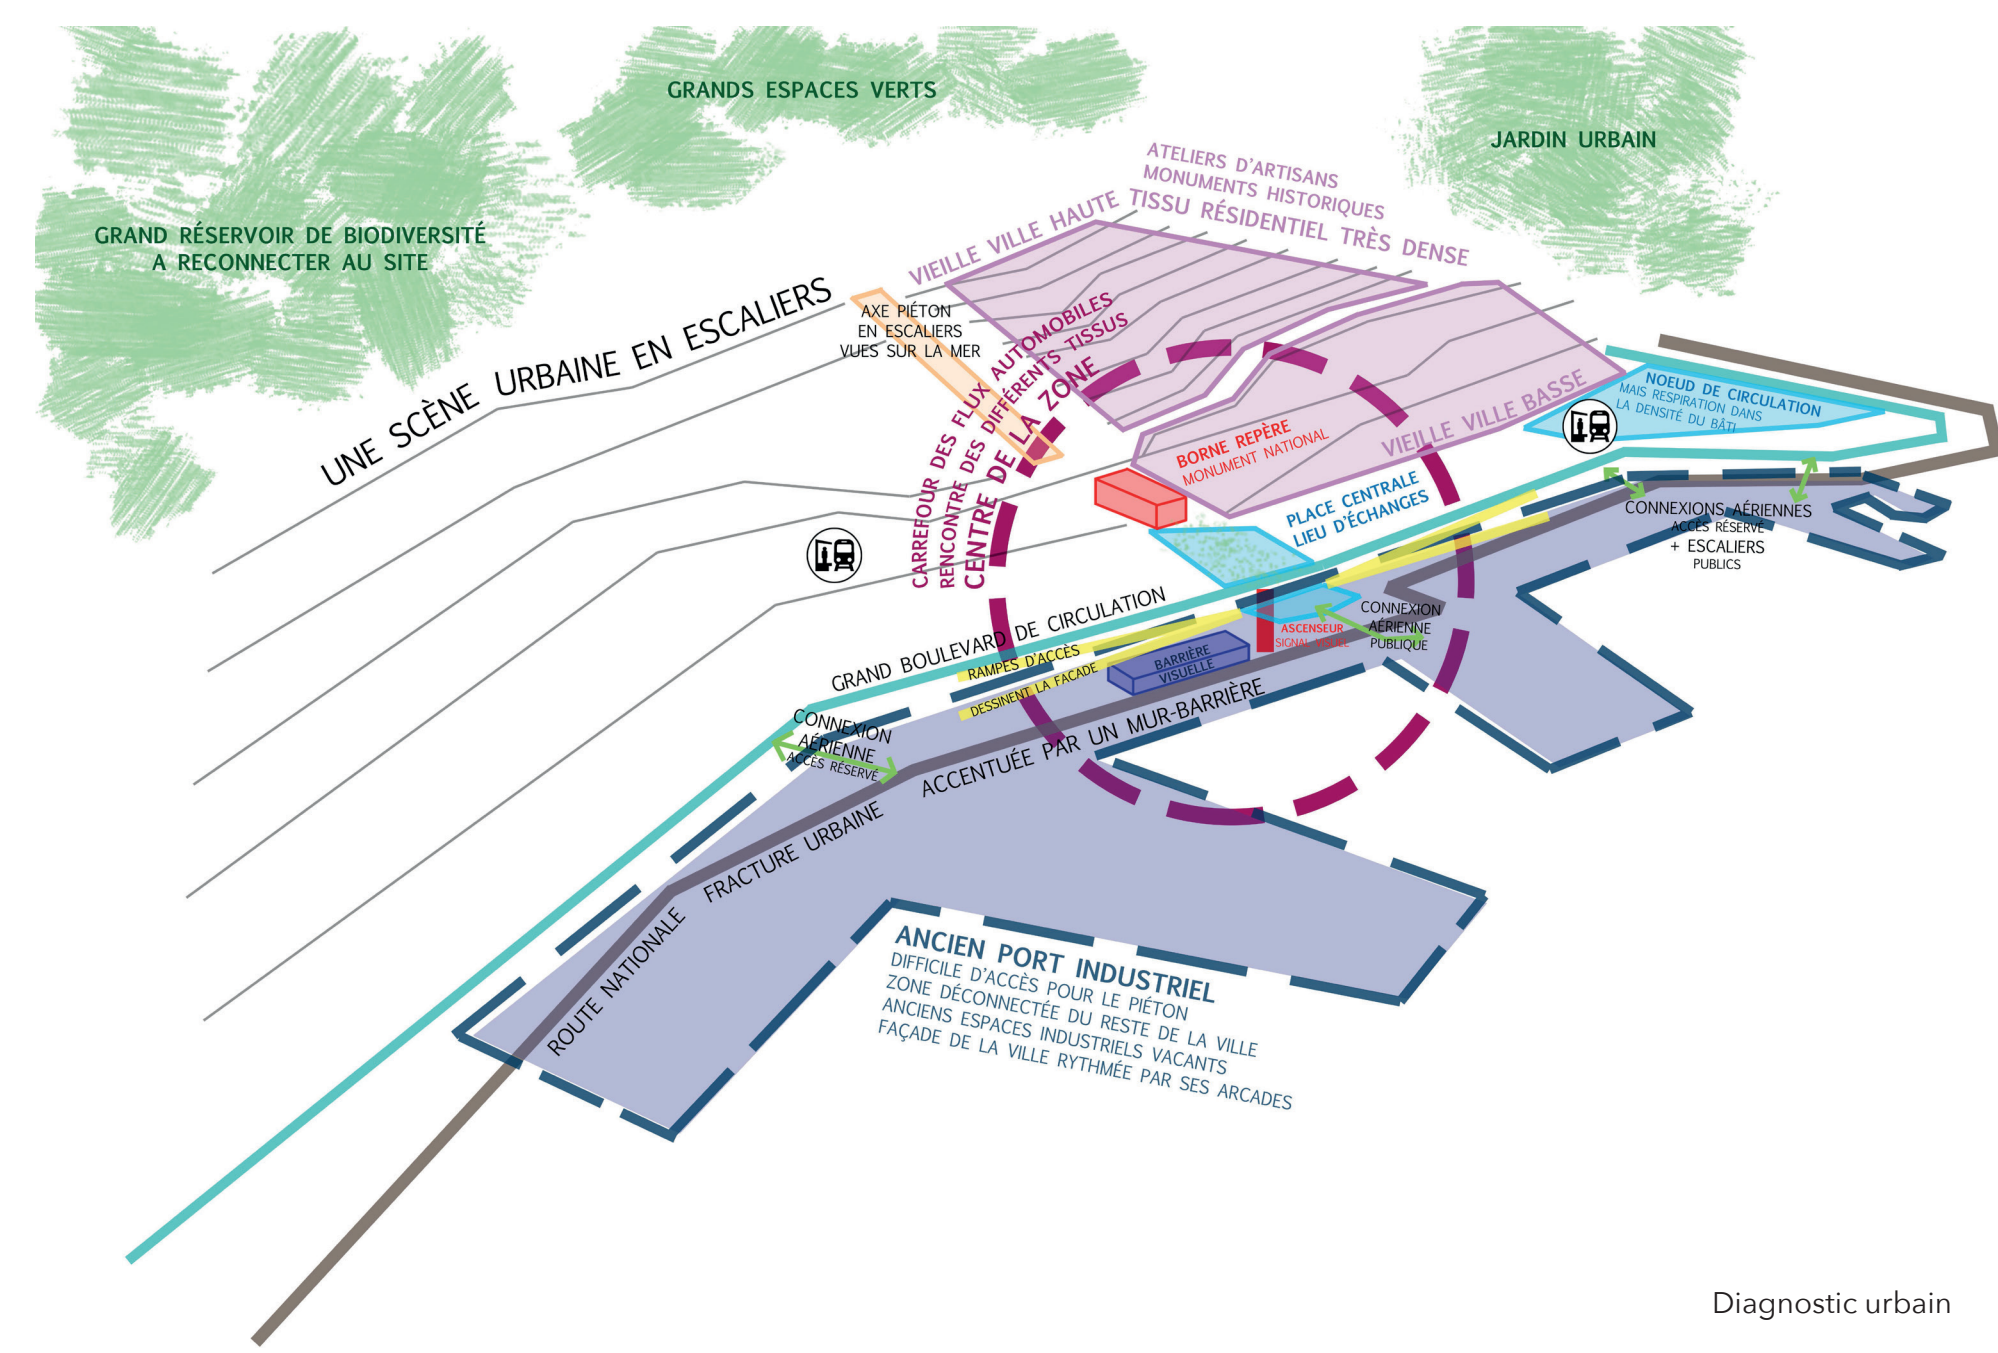

LE PORT D'ALGER, NOUVELLE FAÇADE MÉDITERRANÉENNE

Périmètre de réflexion

Diagnostic urbain

État projeté - Intentions urbaines

LE PORT D'ALGER, NOUVELLE FAÇADE MÉDITERRANÉENNE

Plan des voûtes du port - R+1

Plan des voûtes du port - RDC