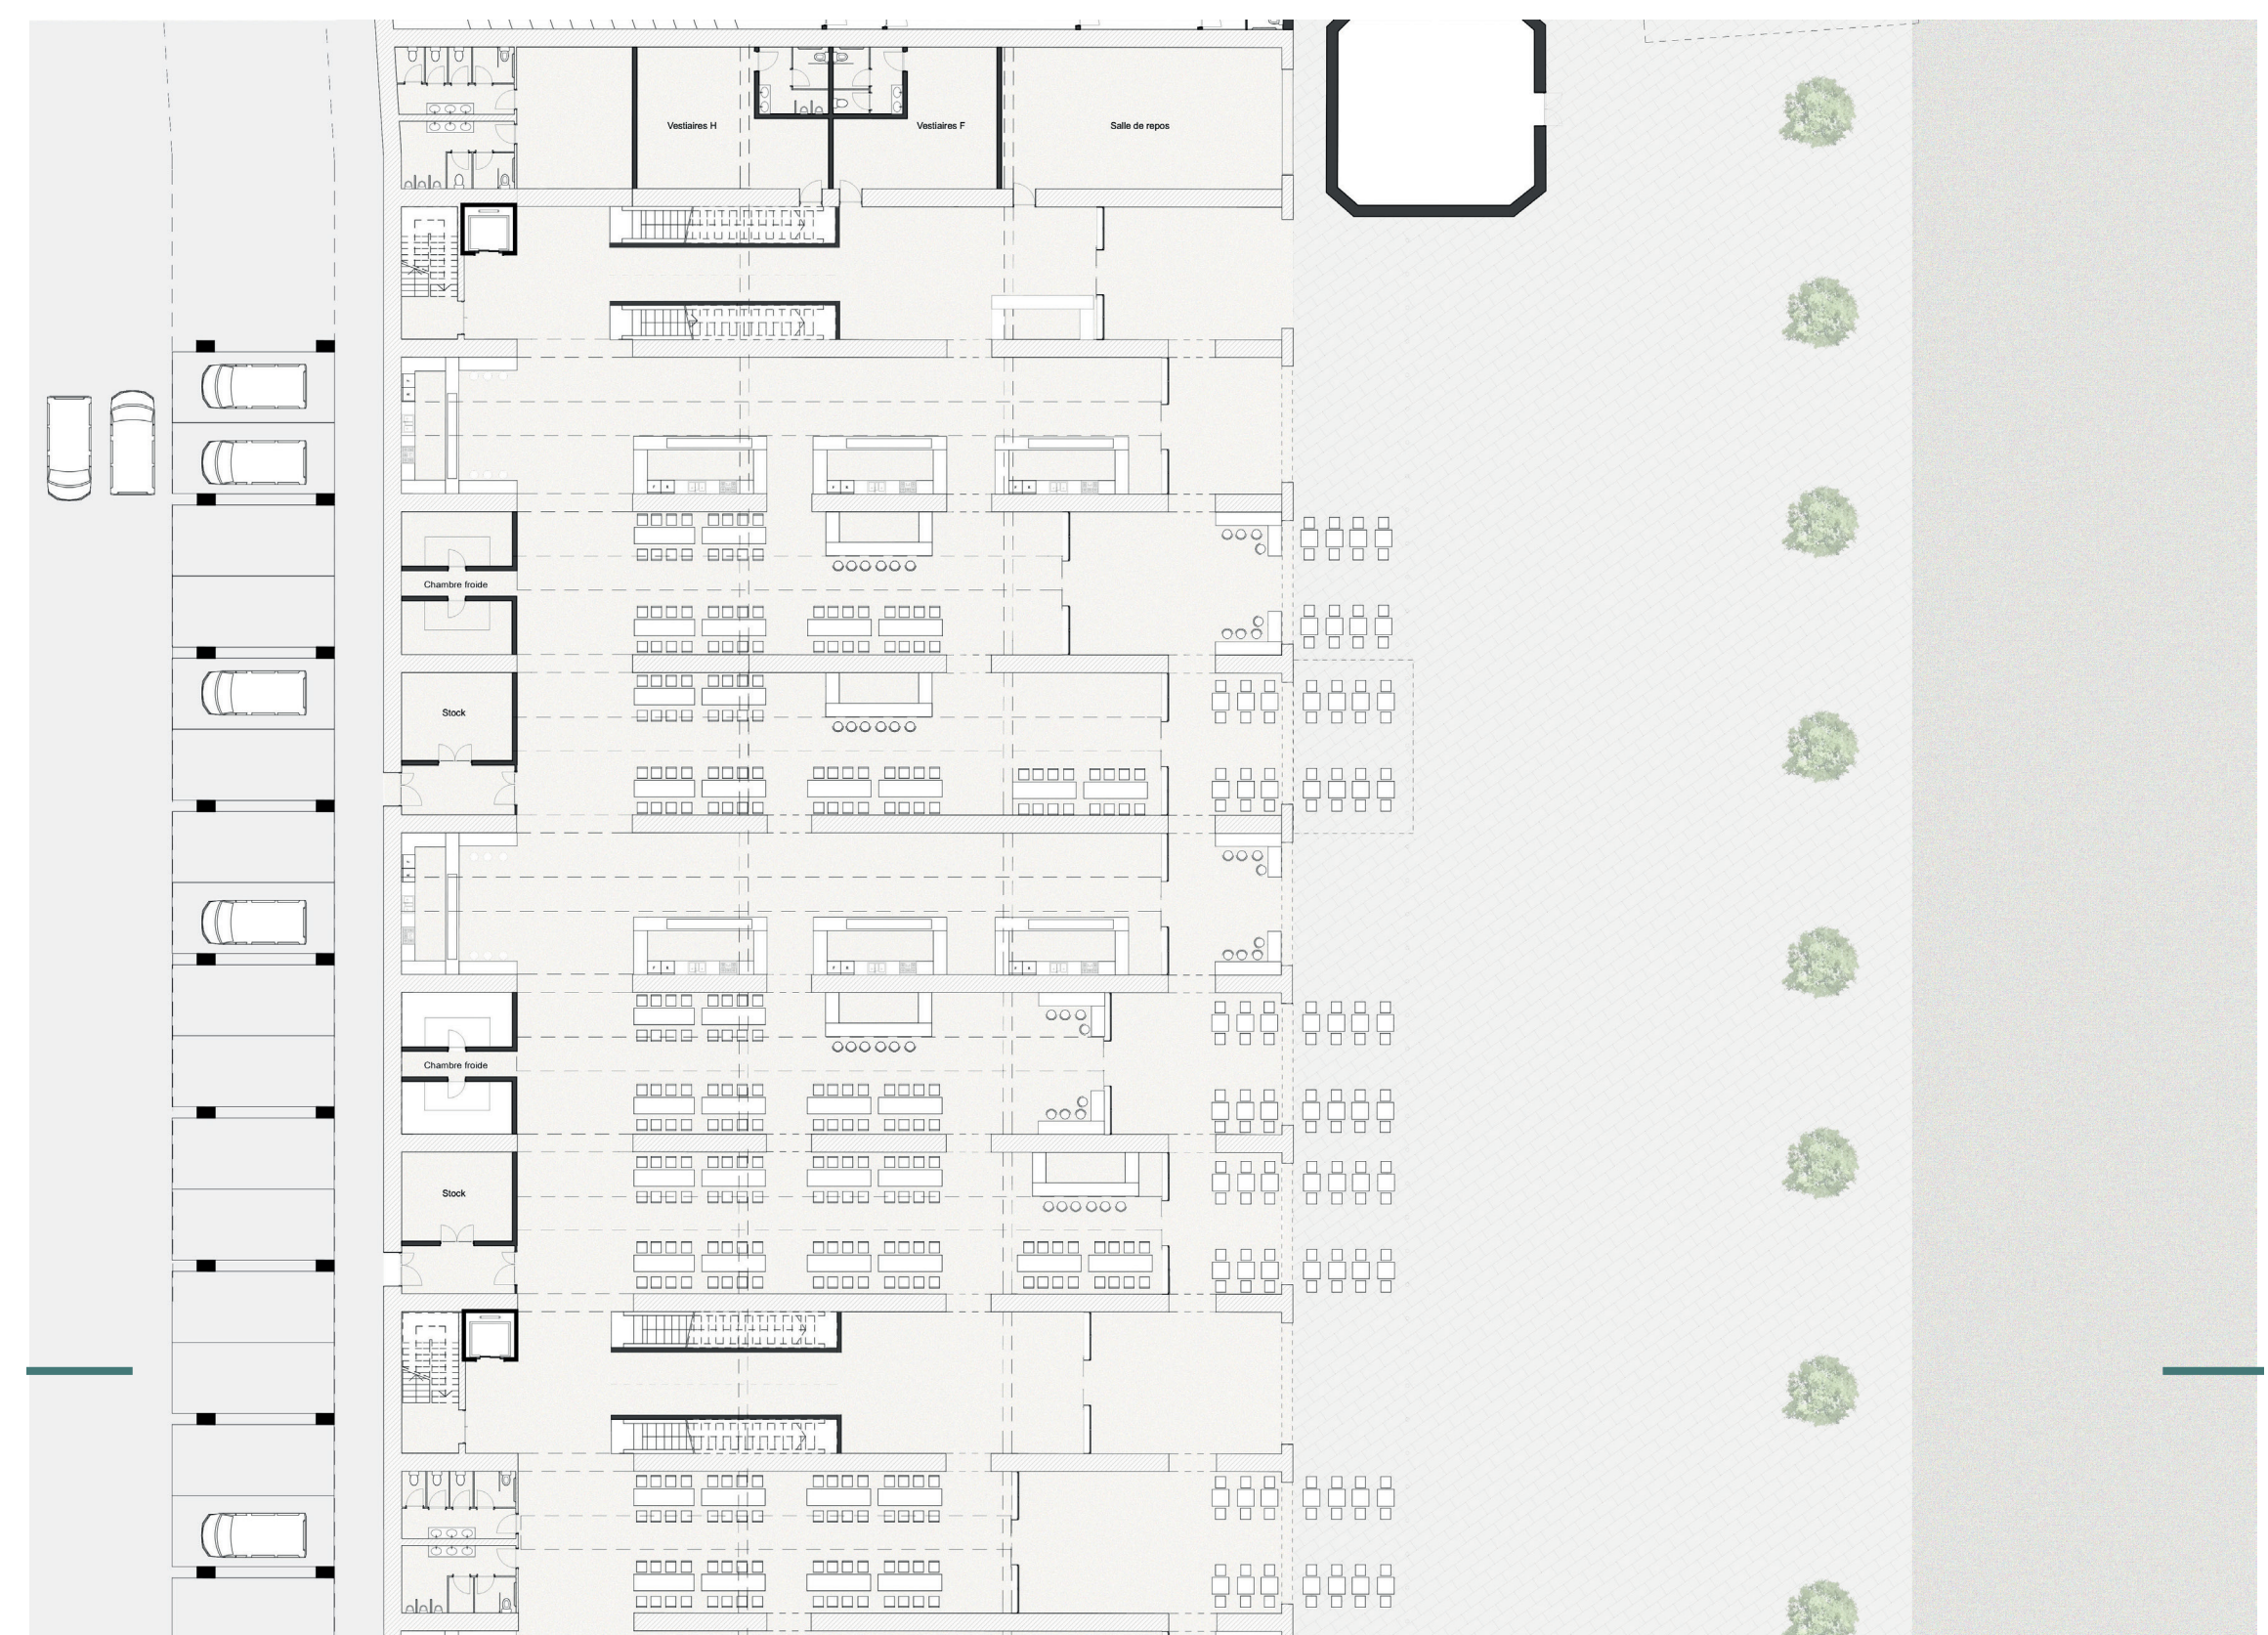

LE PORT D'ALGER, NOUVELLE FAÇADE MÉDITERRANÉENNE

Périmètre de réflexion

Diagnostic urbain

État projeté - Intentions urbaines

LE PORT D'ALGER, NOUVELLE FAÇADE MÉDITERRANÉENNE

Plan des voûtes du port - R+1

Plan des voûtes du port - RDC