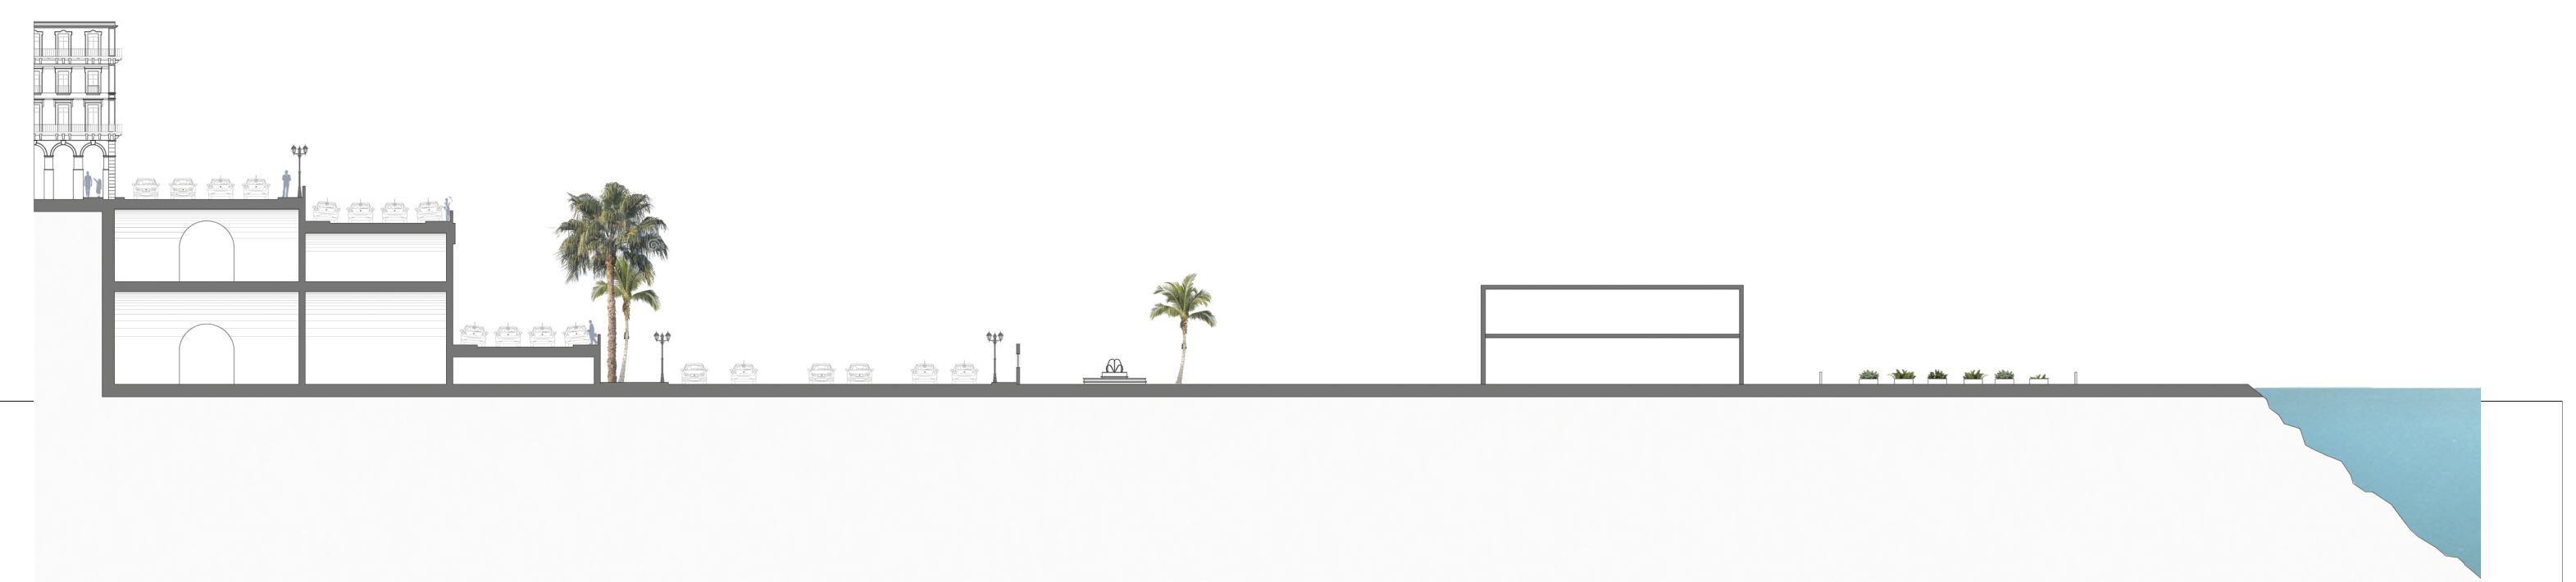

LE PORT D'ALGER, NOUVELLE FAÇADE MÉDITERRANÉENNE

Périmètre de réflexion

Diagnostic urbain

État projeté - Intentions urbaines

LE PORT D'ALGER, NOUVELLE FAÇADE MÉDITERRANÉENNE

Plan des voûtes du port - R+1

Plan des voûtes du port - RDC