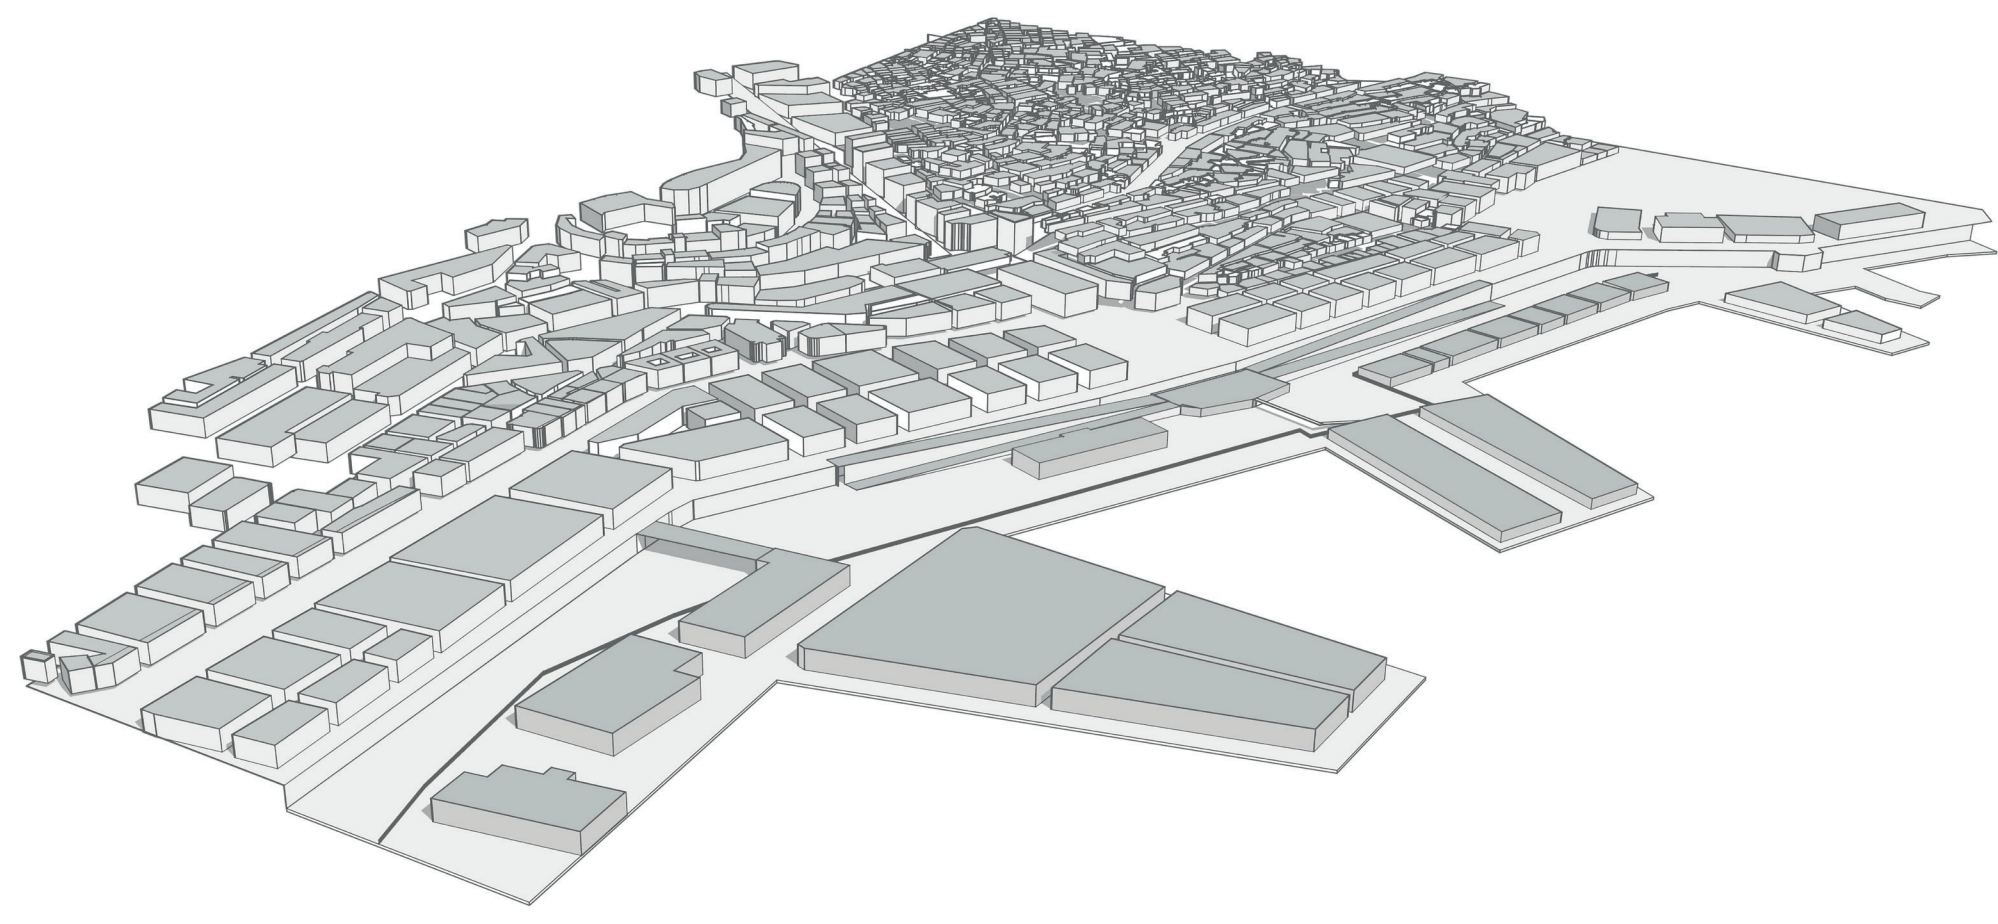

LE PORT D'ALGER, NOUVELLE FAÇADE MÉDITERRANÉENNE

Périmètre de réflexion

Diagnostic urbain

État projeté - Intentions urbaines

LE PORT D'ALGER, NOUVELLE FAÇADE MÉDITERRANÉENNE

Plan des voûtes du port - R+1

Plan des voûtes du port - RDC