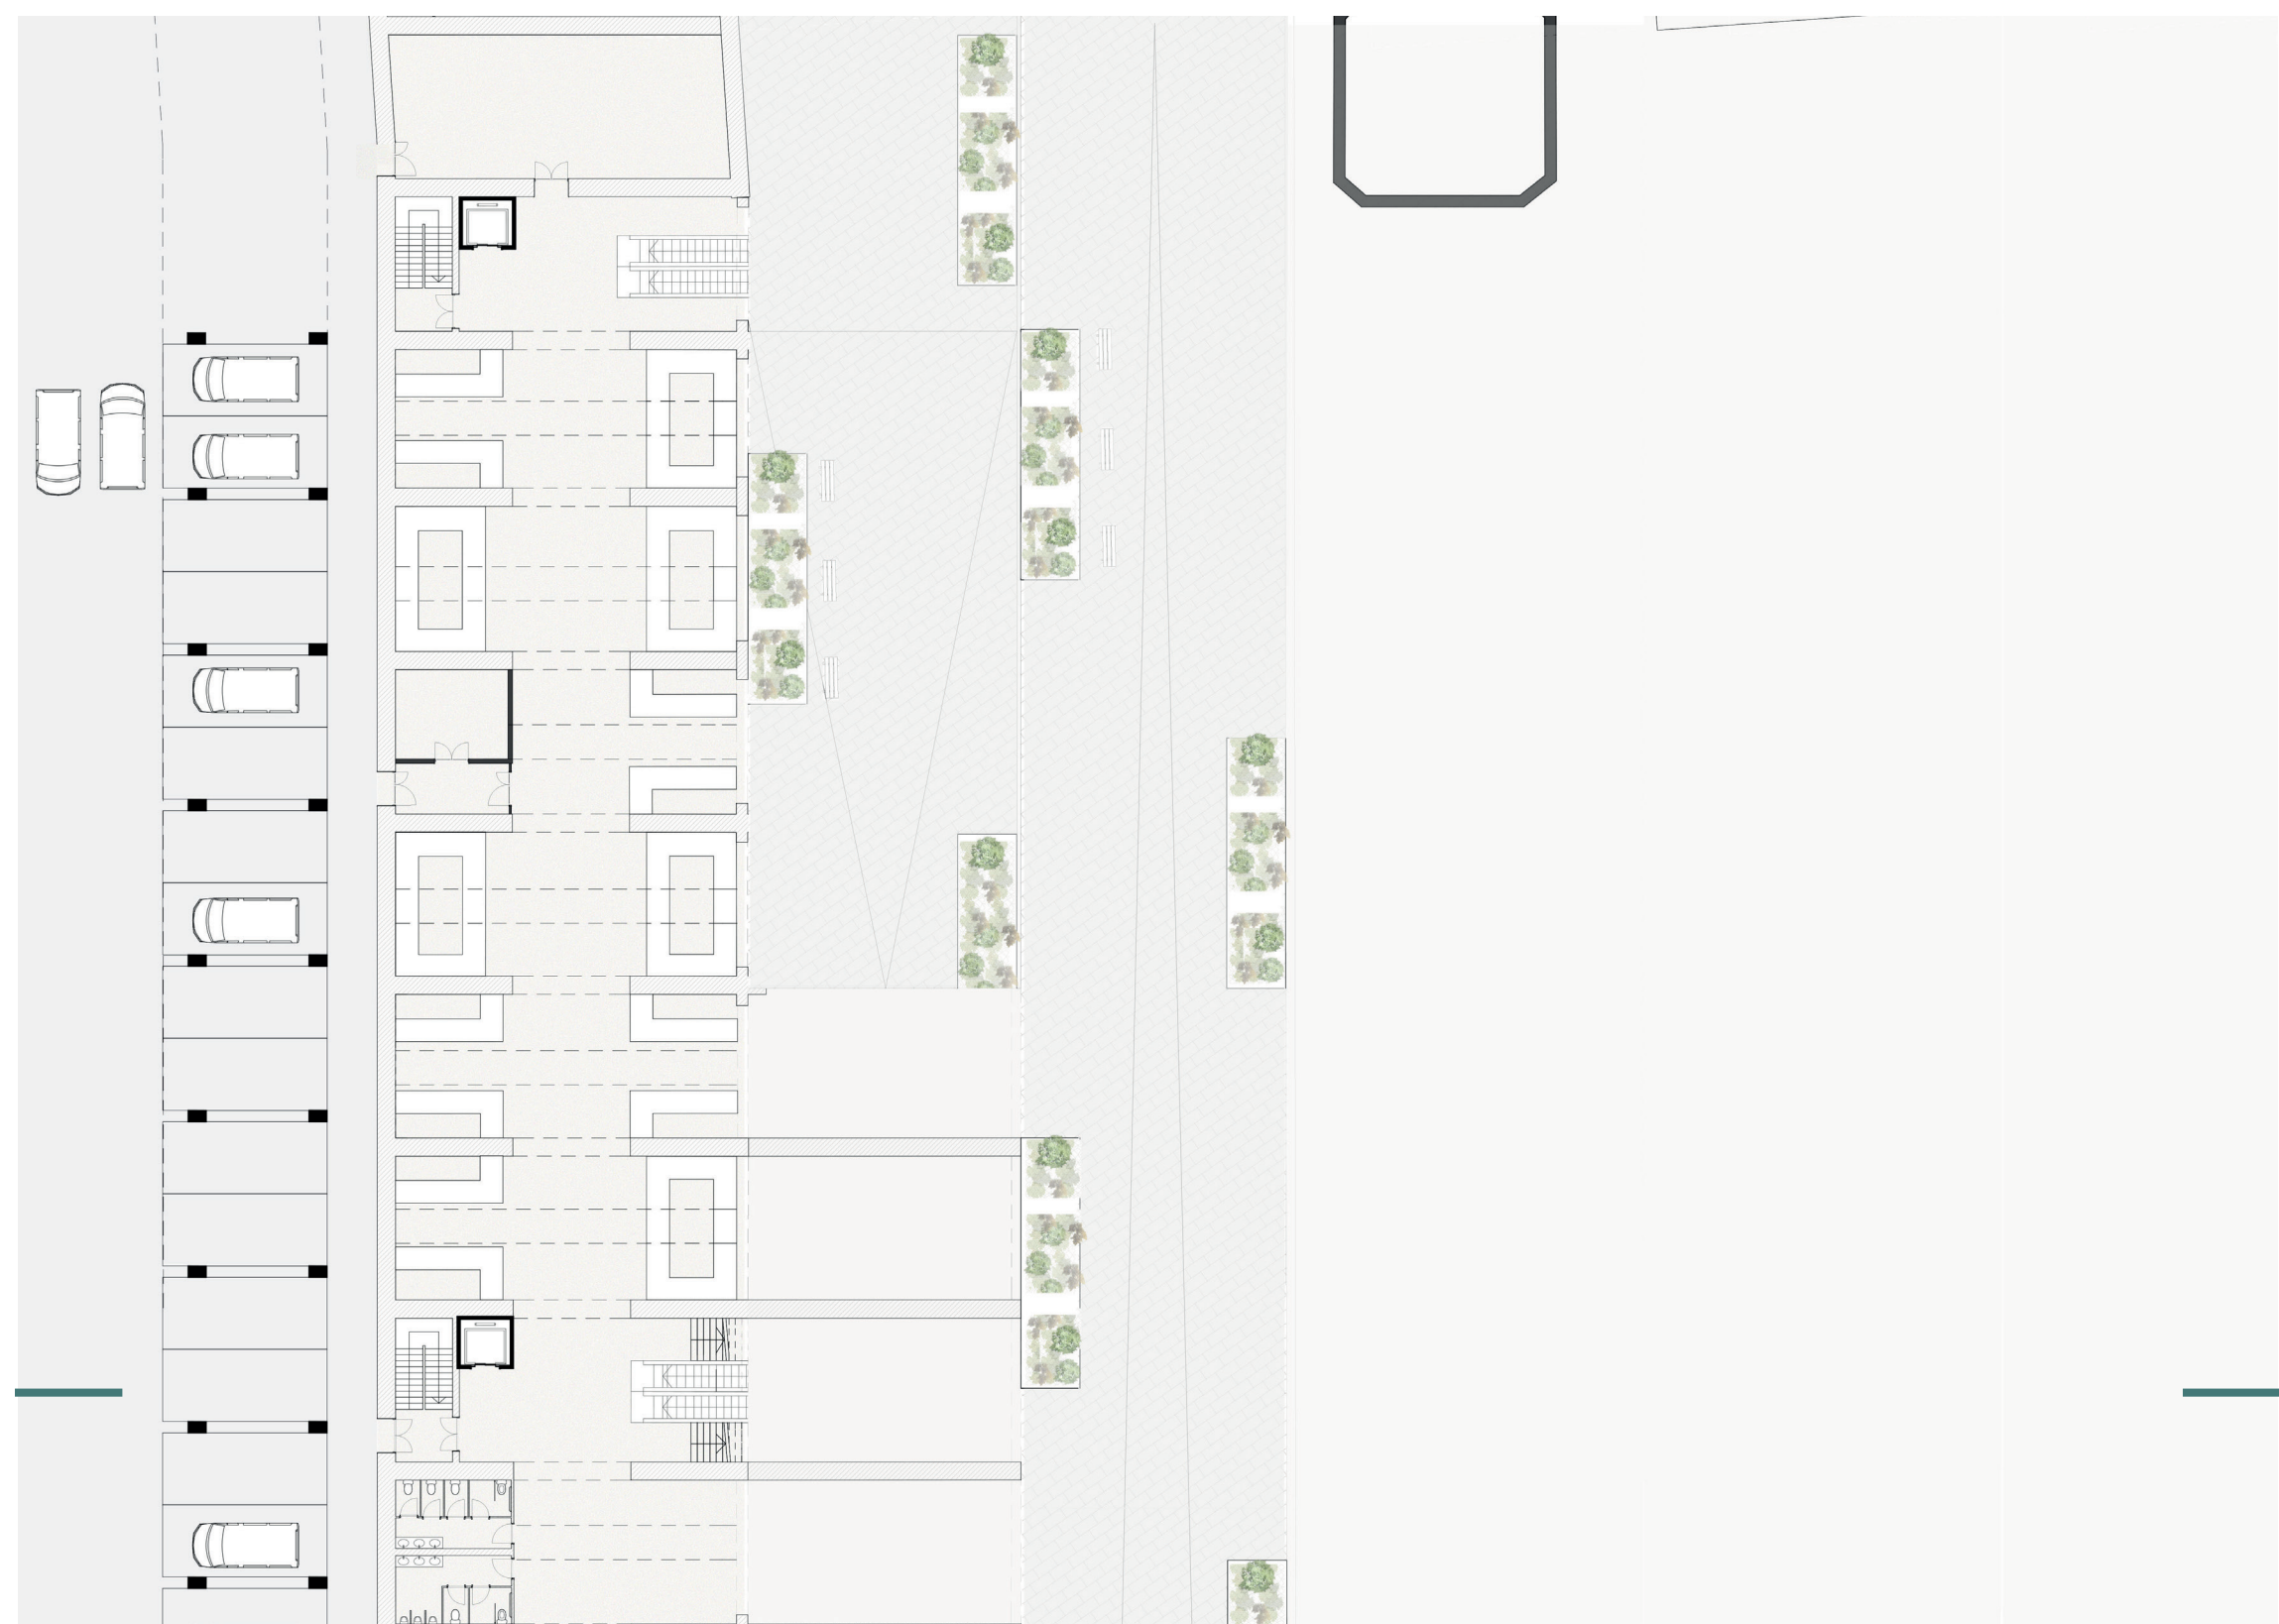

LE PORT D'ALGER, NOUVELLE FAÇADE MÉDITERRANÉENNE

Périmètre de réflexion

Diagnostic urbain

État projeté - Intentions urbaines

LE PORT D'ALGER, NOUVELLE FAÇADE MÉDITERRANÉENNE

Plan des voûtes du port - R+1

Plan des voûtes du port - RDC