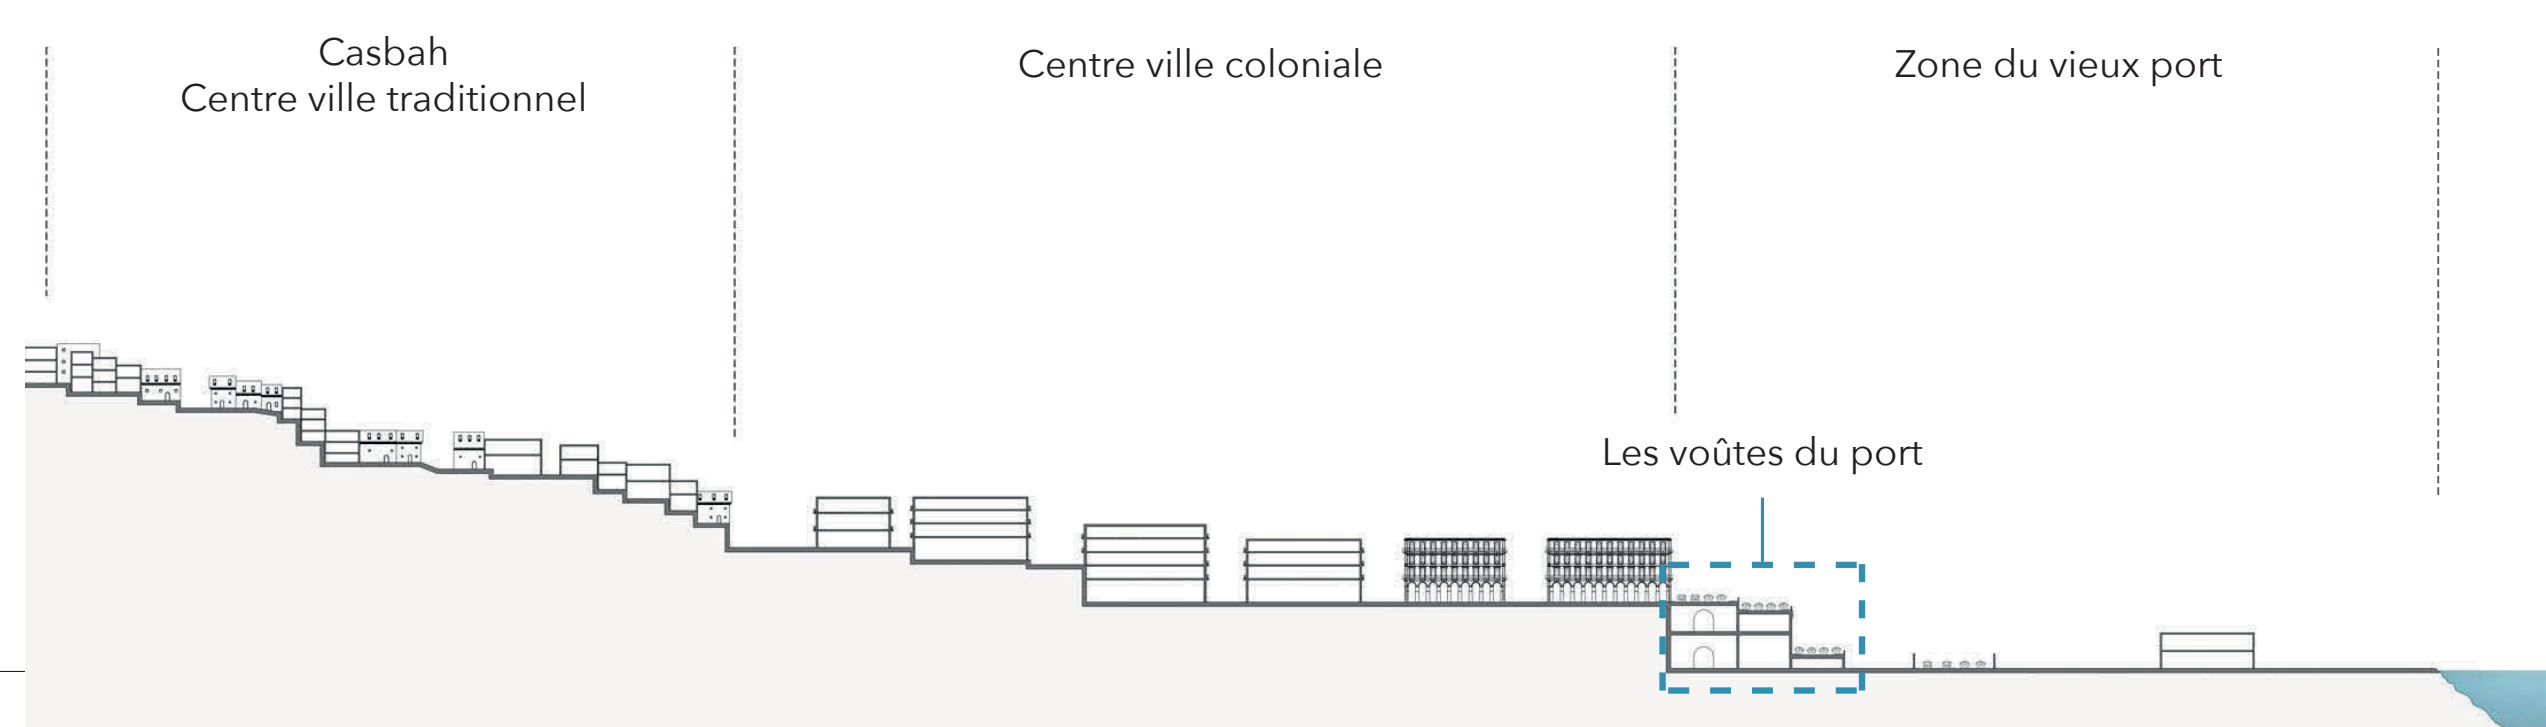

LE PORT D'ALGER, NOUVELLE FAÇADE MÉDITERRANÉENNE

Périmètre de réflexion

Diagnostic urbain

État projeté - Intentions urbaines

LE PORT D'ALGER, NOUVELLE FAÇADE MÉDITERRANÉENNE

Plan des voûtes du port - R+1

Plan des voûtes du port - RDC