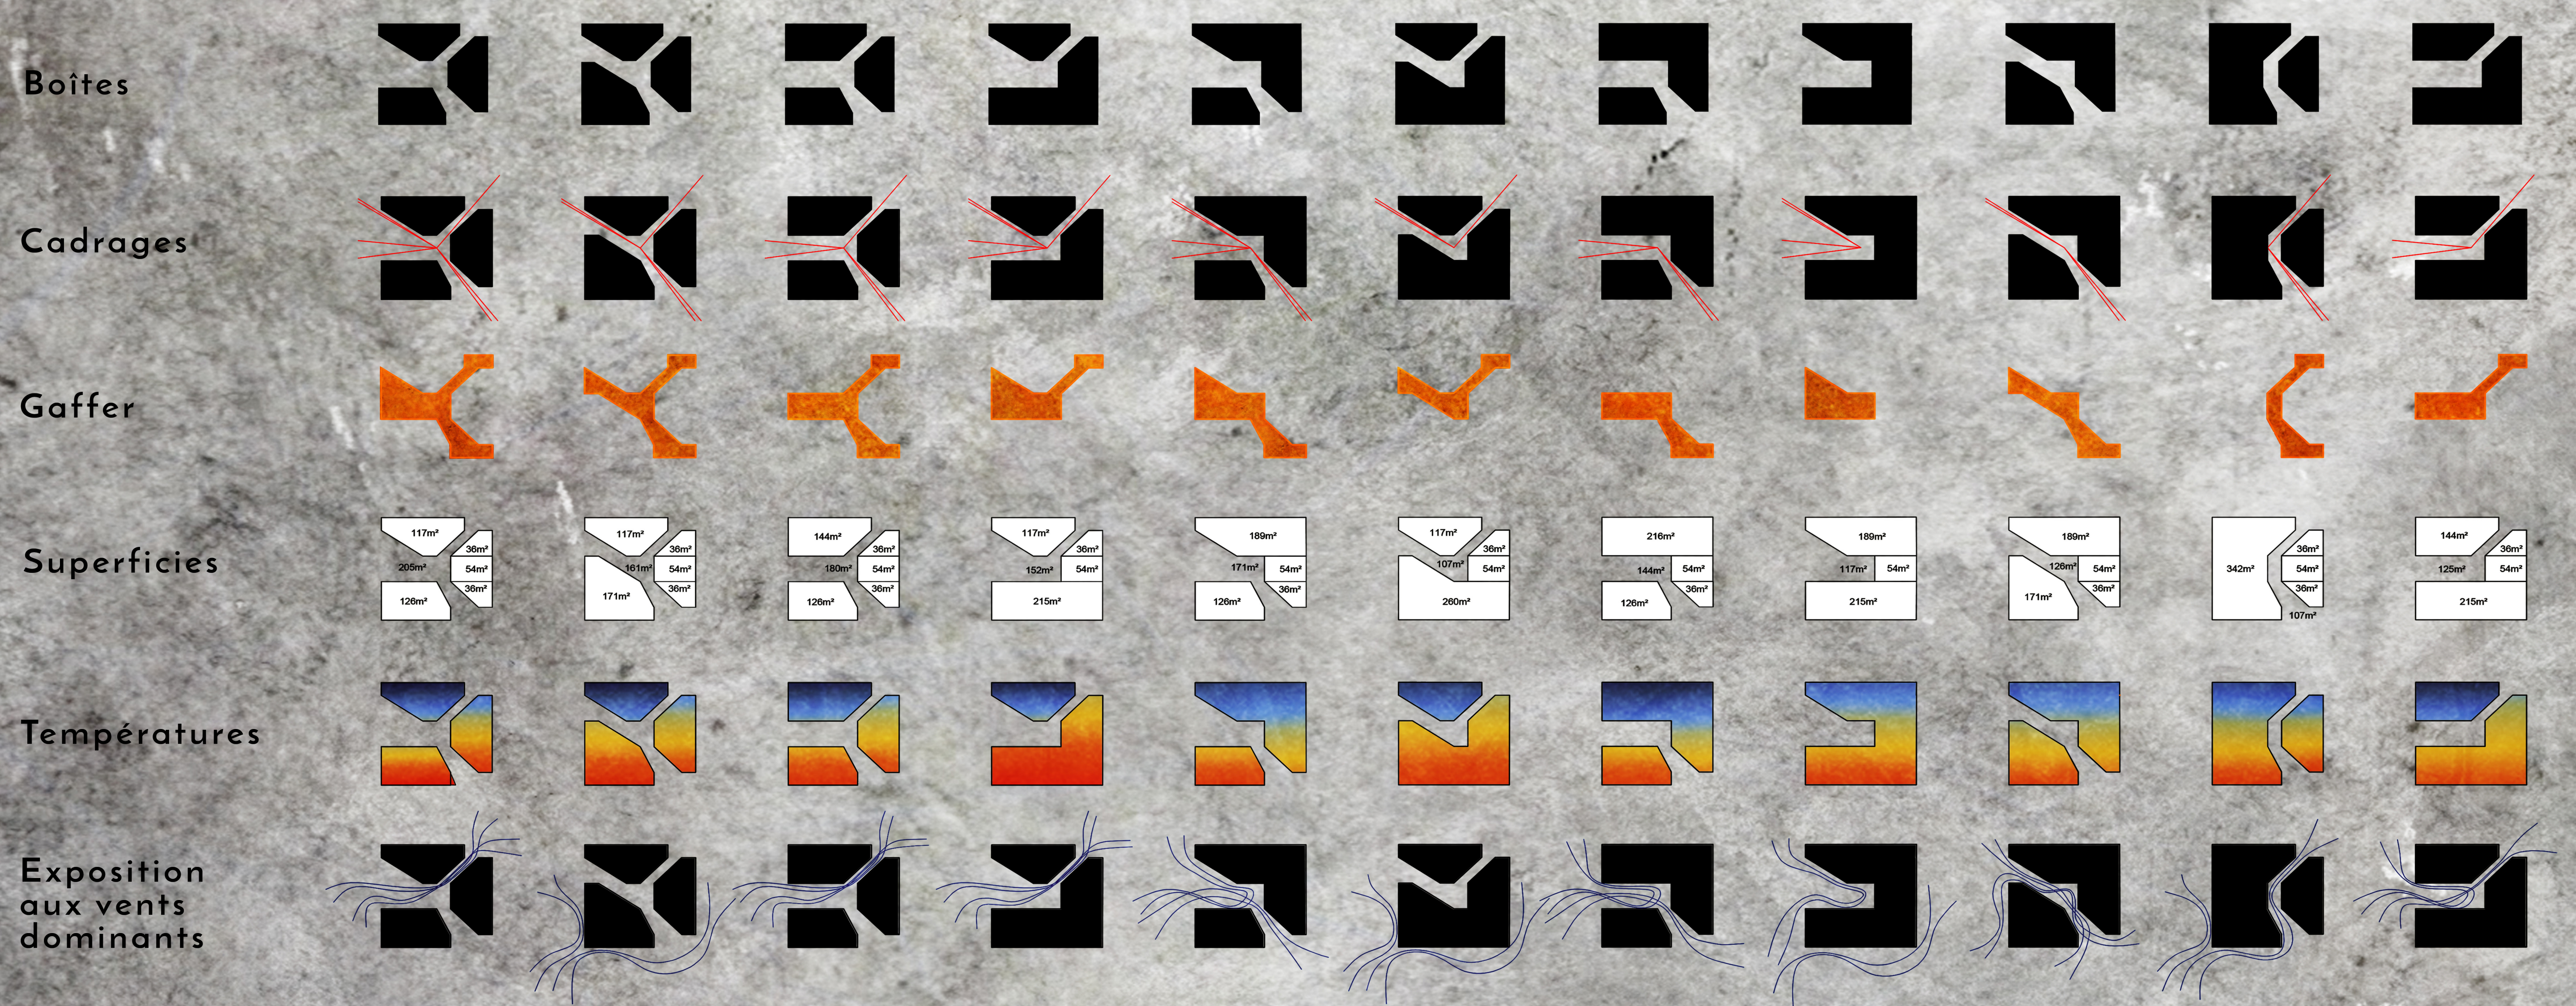

FILMIN'IN THE WIND

ELEMENTS D'ACCROCHE

PROGRAMMER

- Jardins suspendus
- Phare de la Héve
- Hôtel de ville
- Eglise saint-joseph

CADRER

REPERER

S'ÉLEVER

MONTER

DECOUPER

« ORANGE IS THE NEW BLACK »

Perspective depuis la rue Bonnavet

- ① Accueil Filmin'In The Wind
- ② Plateau de tournage
- ③ Magasin
- ④ Loge
- ⑤ Stockage
- ⑥ Musée Michel Lacaille
- ⑦ Salle de cinéma
- ⑧ Accueil public
- ⑨ Salle d'expression libre
- ⑩ Cafeteria
- ⑪ Cuisine
- ⑫ Menuiserie / Atelier décor
- ⑬ Salle de cours
- ⑭ Auditorium de bruitage
- ⑮ Régie
- ⑯ Studio d'enregistrement
- ⑰ Logement intervenant

Plans 1:200