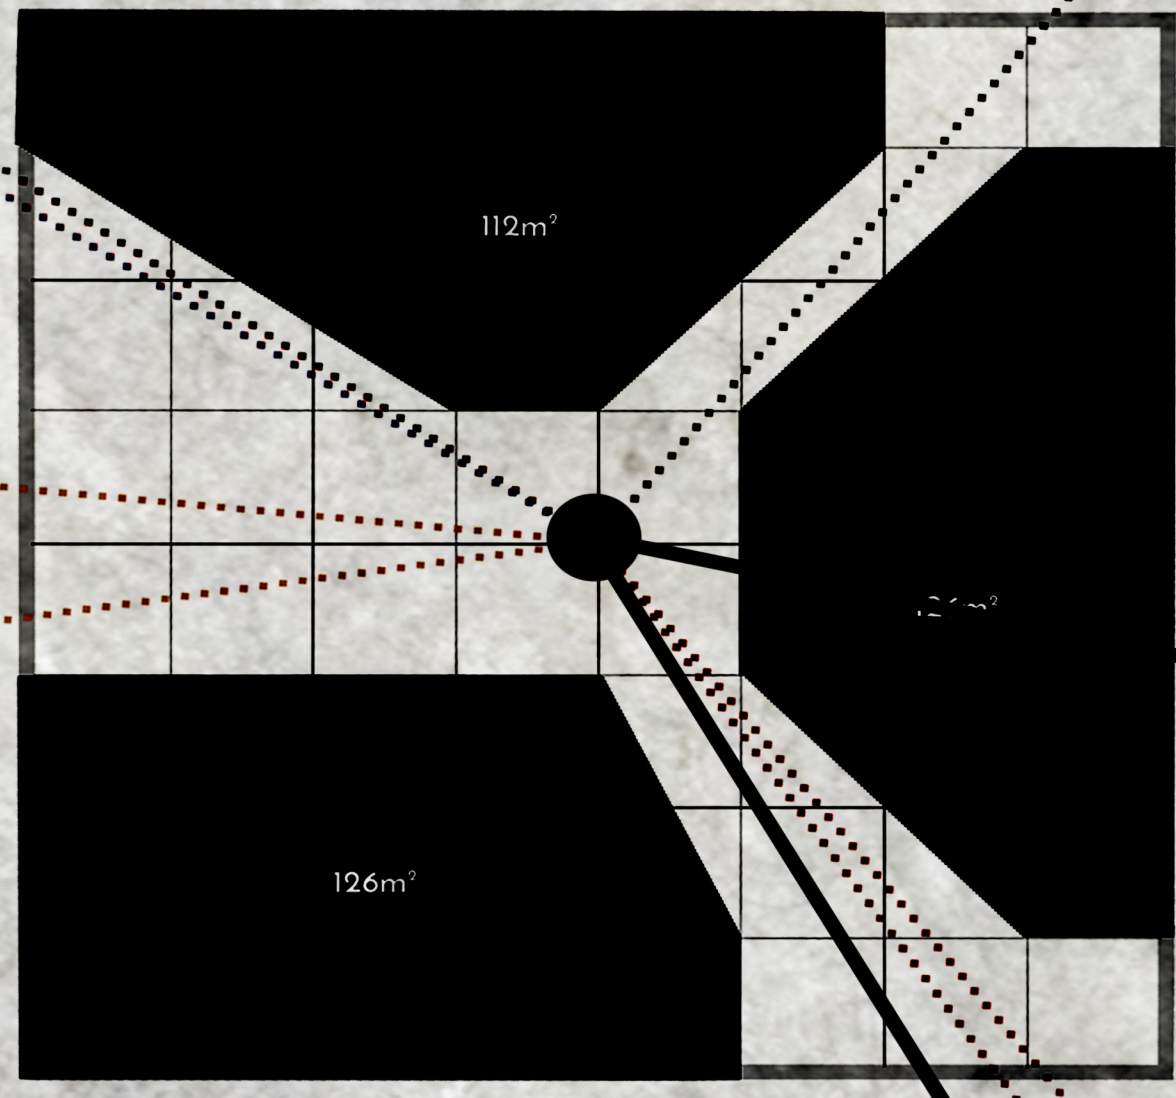

FILMIN'IN THE WIND

ELEMENTS D'ACCROCHE

PROGRAMMER

- Jardins suspendus
- Phare de la Héve
- Hôtel de ville
- Eglise saint-joseph

CADRER

REPERER

S'ÉLEVER

MONTER

Plans 1:200