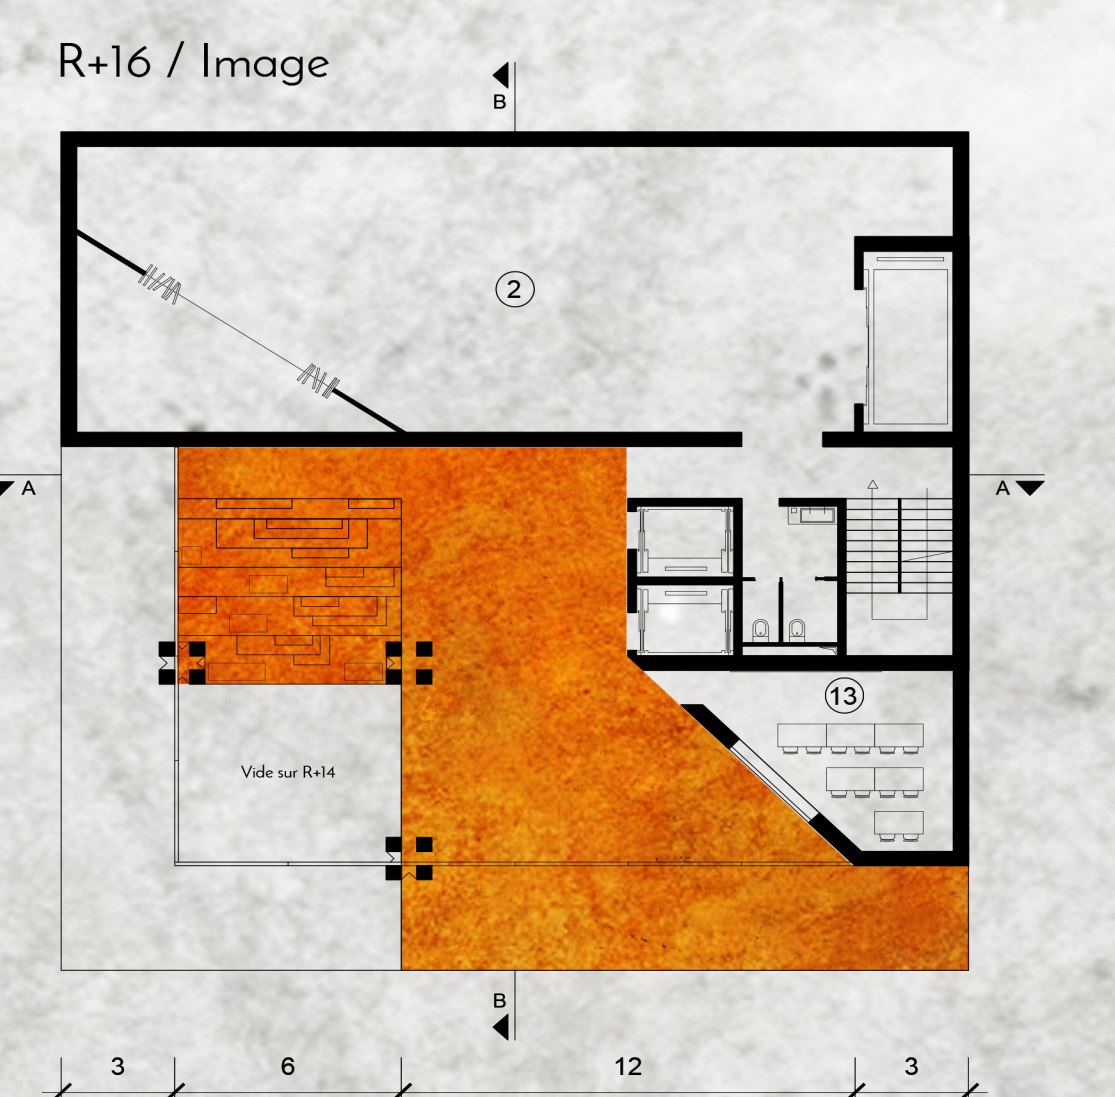

DECOUPER

« ORANGE IS THE NEW BLACK »

Perspective depuis la rue Bonnavet

- ① Accueil Filmin'In The Wind
- ② Plateau de tournage
- ③ Magasin
- ④ Loge
- ⑤ Stockage
- ⑥ Musée Michel Lacaille
- ⑦ Salle de cinéma
- ⑧ Accueil public
- ⑨ Salle d'expression libre
- ⑩ Cafeteria
- ⑪ Cuisine
- ⑫ Menuiserie / Atelier décor
- ⑬ Salle de cours
- ⑭ Auditorium de bruitage
- ⑮ Régie
- ⑯ Studio d'enregistrement
- ⑰ Logement intervenant

Plans 1:200