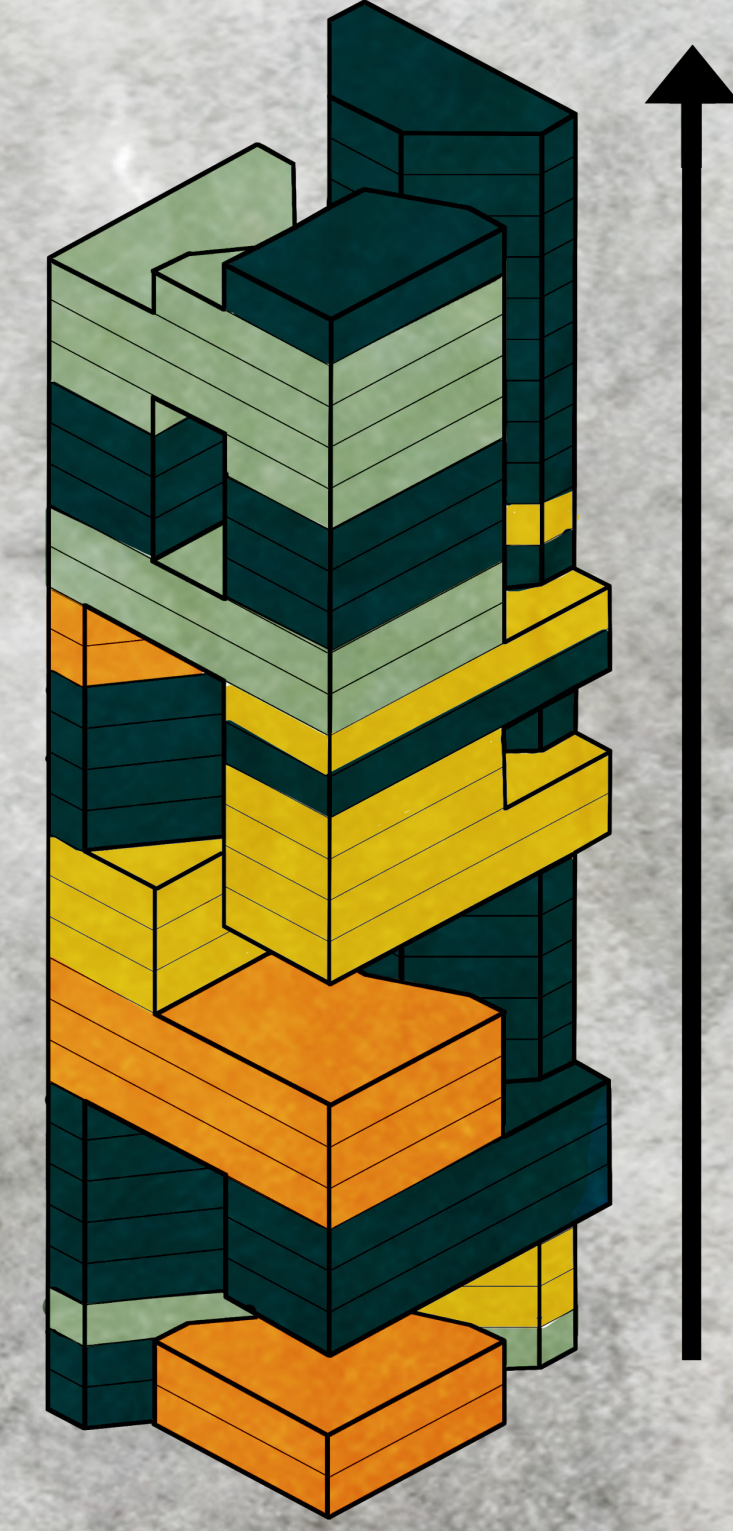

FILMIN'IN THE WIND

ELEMENTS D'ACCROCHE

PROGRAMMER

- Jardins suspendus
- Phare de la Héve
- Hôtel de ville
- Eglise saint-joseph

CADRER

REPERER

S'ÉLEVER

MONTER

DECOUPER

« ORANGE IS THE NEW BLACK »

Perspective depuis la rue Bonnavet

- ① Accueil Filmin'In The Wind
- ② Plateau de tournage
- ③ Magasin
- ④ Loge
- ⑤ Stockage
- ⑥ Musée Michel Lacaille
- ⑦ Salle de cinéma
- ⑧ Accueil public
- ⑨ Salle d'expression libre
- ⑩ Cafeteria
- ⑪ Cuisine
- ⑫ Menuiserie / Atelier décor
- ⑬ Salle de cours
- ⑭ Auditorium de bruitage
- ⑮ Régie
- ⑯ Studio d'enregistrement
- ⑰ Logement intervenant

Plans 1:200