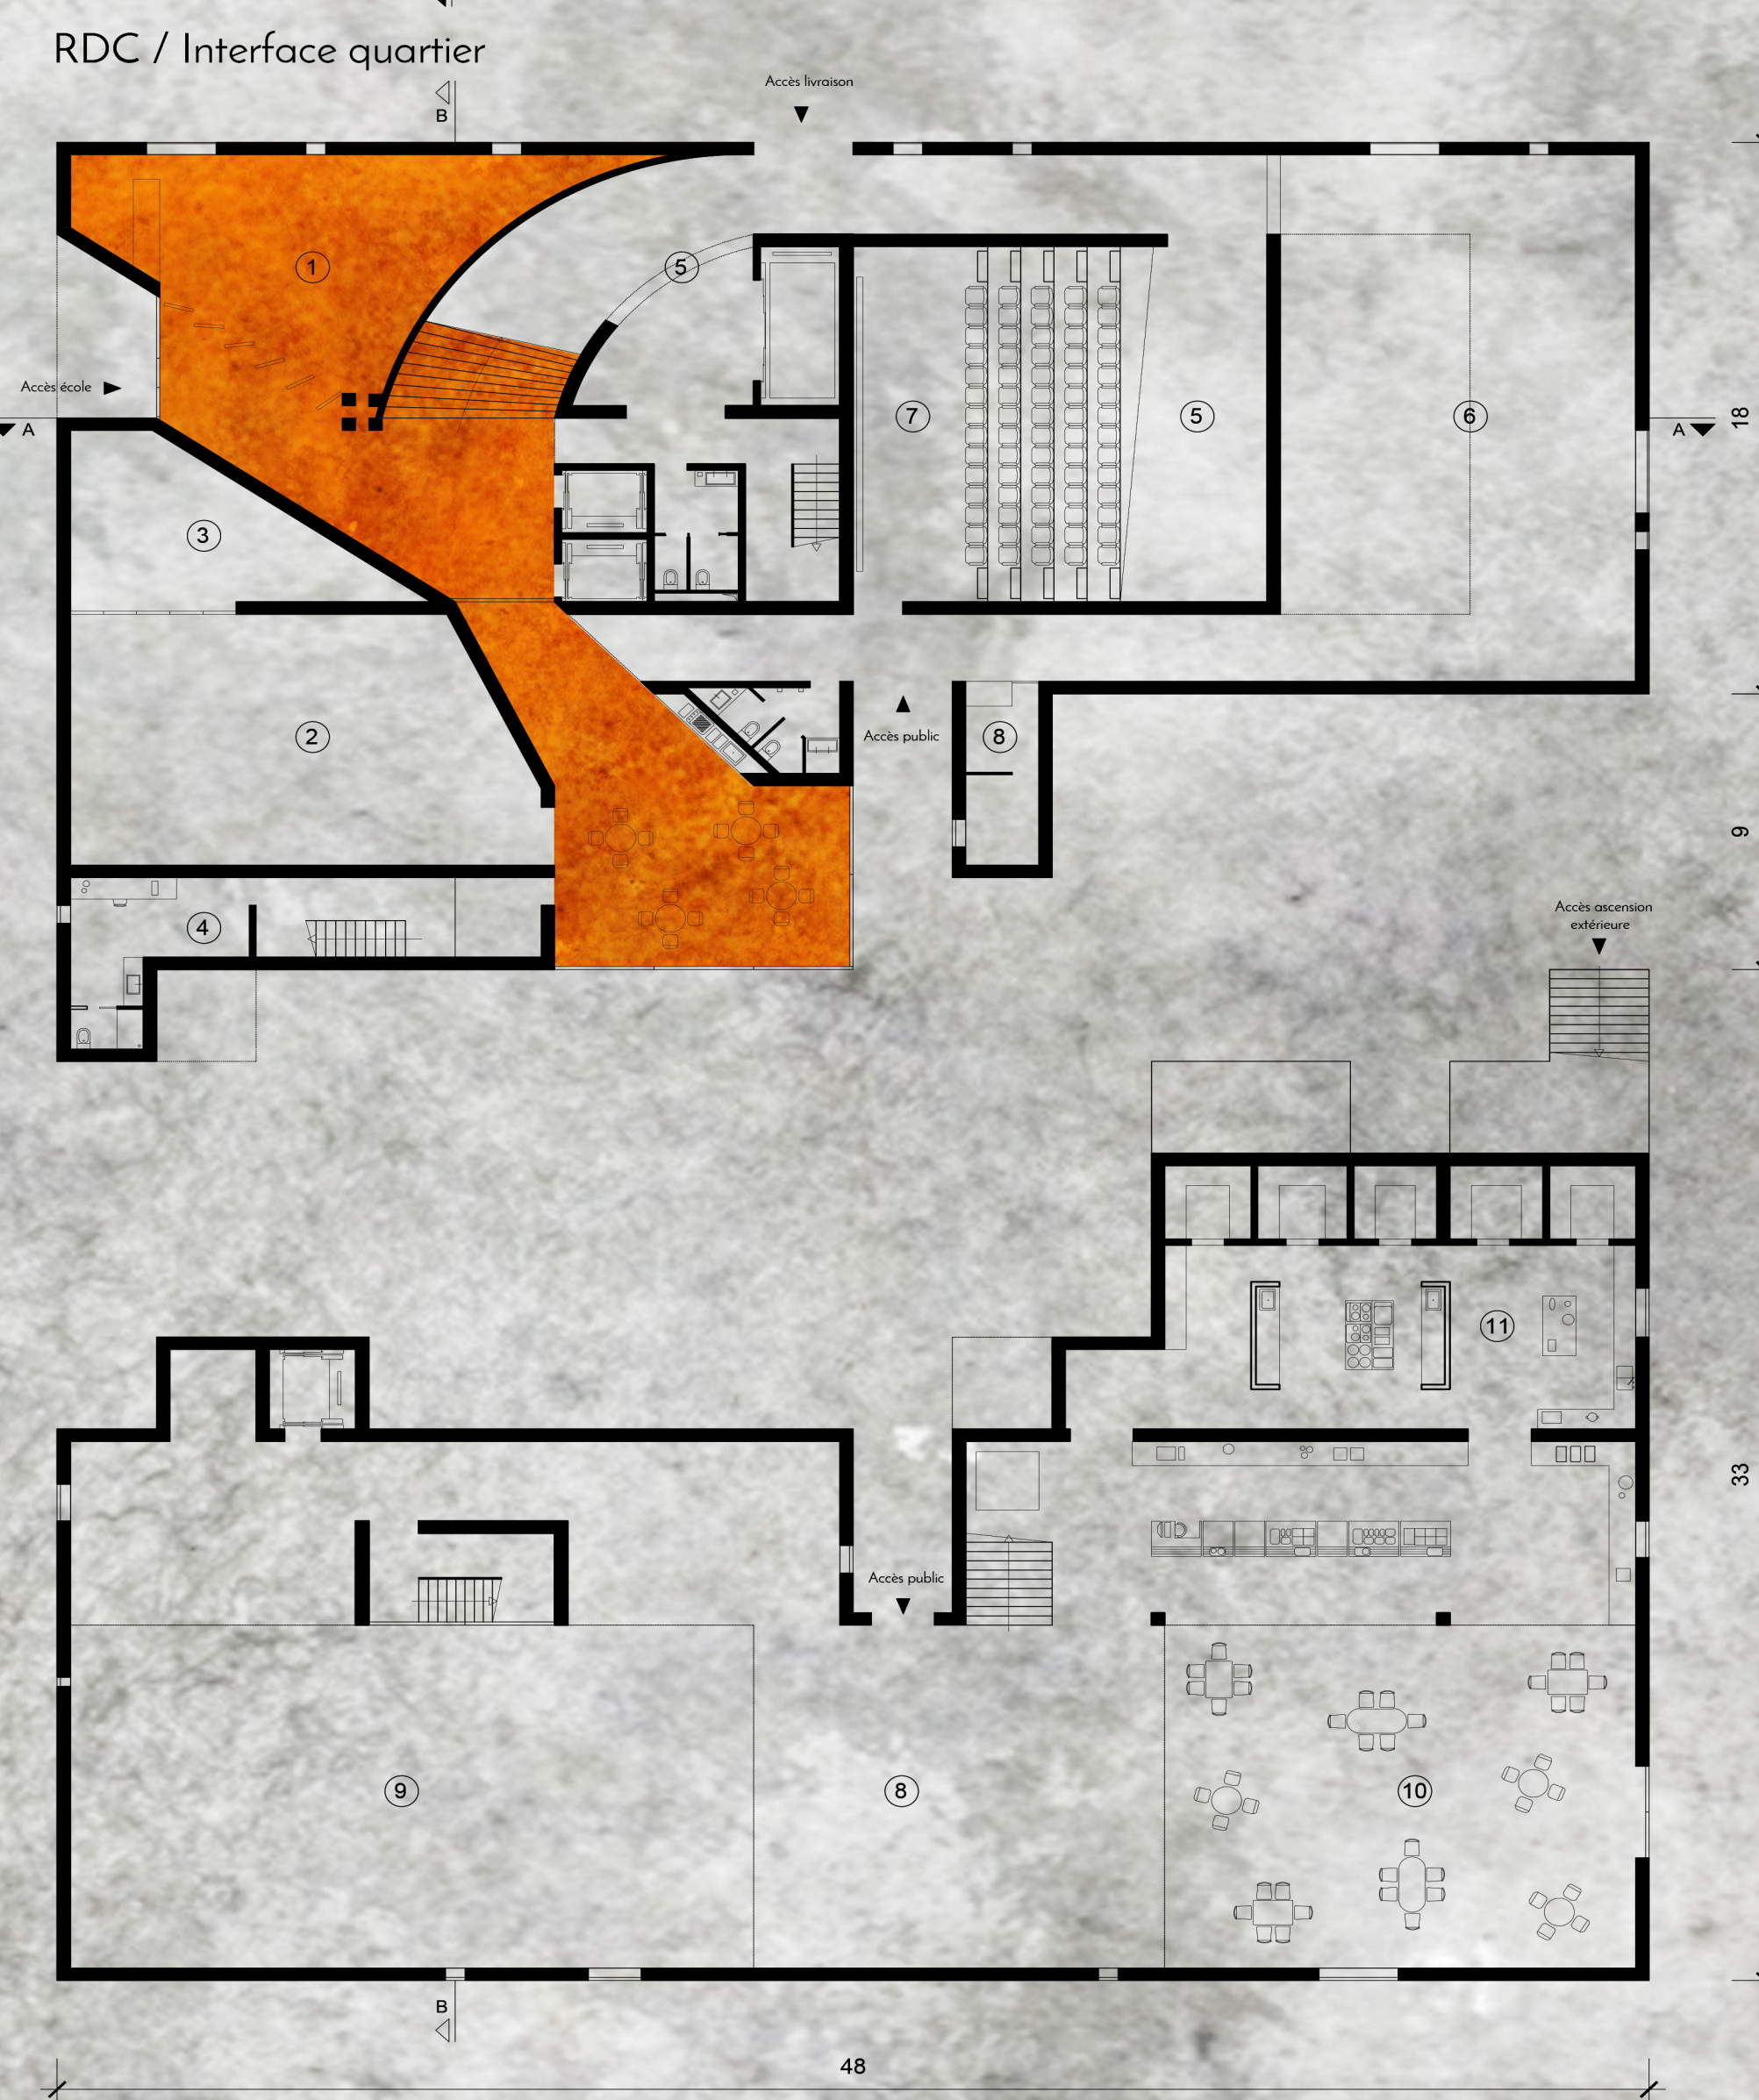

FILMIN'IN THE WIND

ELEMENTS D'ACCROCHE

PROGRAMMER

- Jardins suspendus
- Phare de la Héve
- Hôtel de ville
- Eglise saint-joseph

CADRER

REPERER

S'ÉLEVER

MONTER

DECOUPER

« ORANGE IS THE NEW BLACK »

Perspective depuis la rue Bonnavet

- ① Accueil Filmin'In The Wind
- ② Plateau de tournage
- ③ Magasin
- ④ Loge
- ⑤ Stockage
- ⑥ Musée Michel Lacaille
- ⑦ Salle de cinéma
- ⑧ Accueil public
- ⑨ Salle d'expression libre
- ⑩ Cafeteria
- ⑪ Cuisine
- ⑫ Menuiserie / Atelier décor
- ⑬ Salle de cours
- ⑭ Auditorium de bruitage
- ⑮ Régie
- ⑯ Studio d'enregistrement
- ⑰ Logement intervenant

Plans 1:200