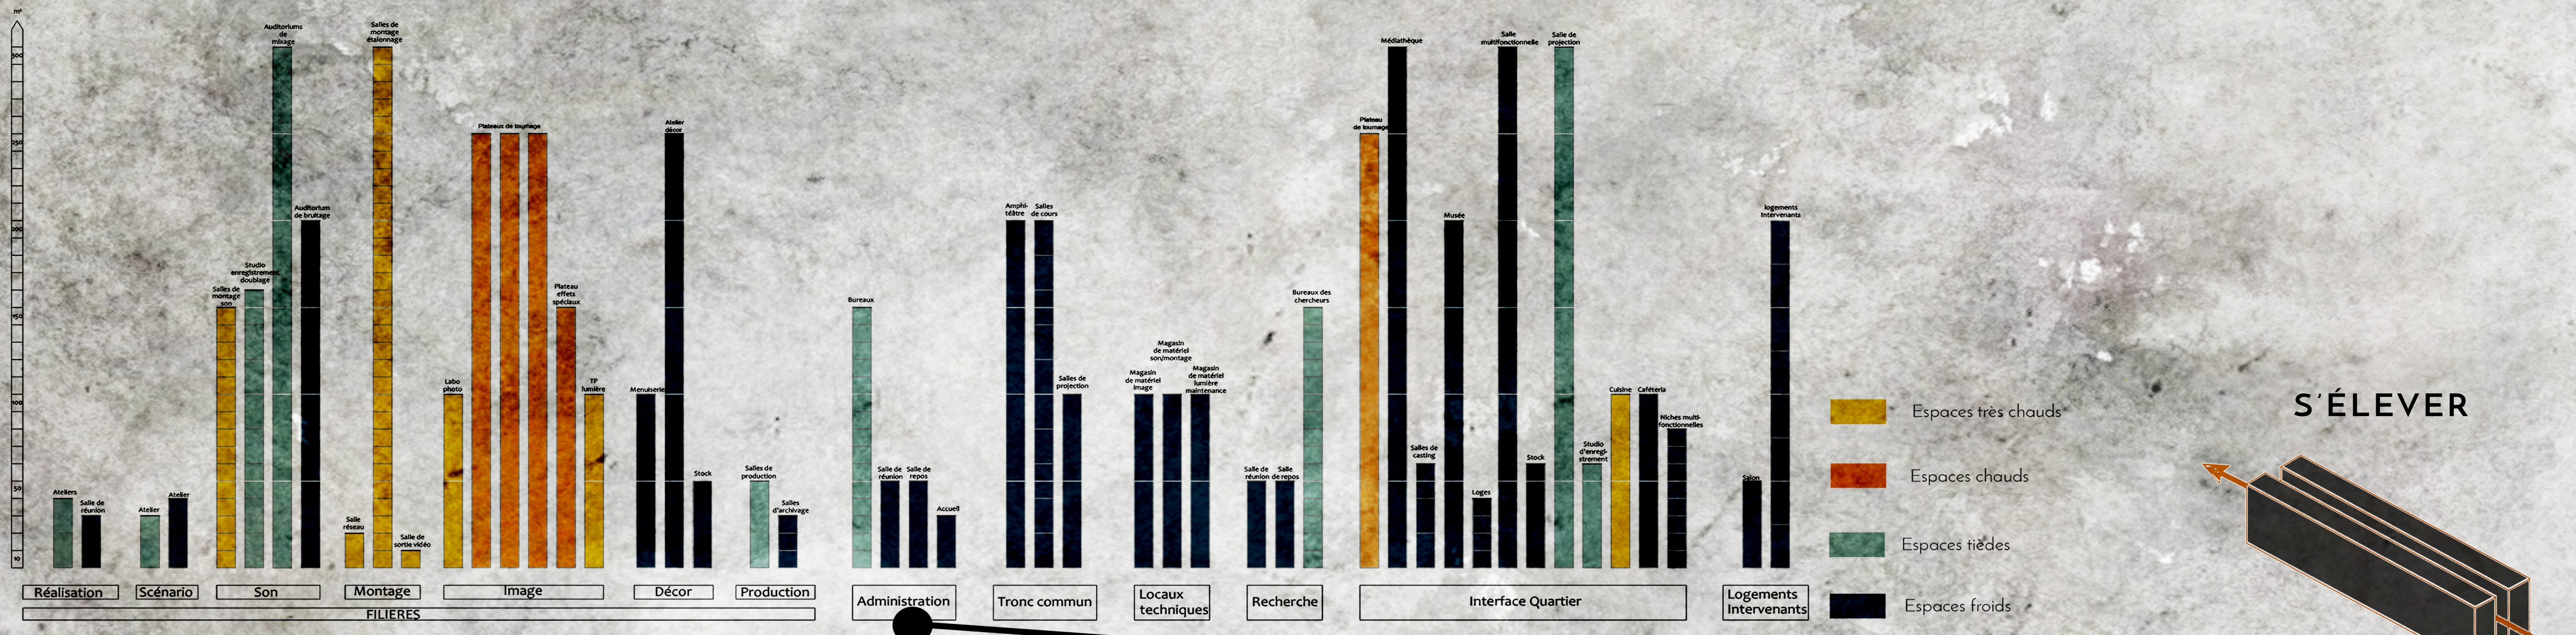

FILMIN'IN THE WIND

ELEMENTS D'ACCROCHE

PROGRAMMER

- Jardins suspendus
- Phare de la Héve
- Hôtel de ville
- Eglise saint-joseph

CADRER

REPERER

S'ÉLEVER

MONTER

DECOUPER

« ORANGE IS THE NEW BLACK »

Perspective depuis la rue Bonnavet

- ① Accueil Filmin'In The Wind
- ② Plateau de tournage
- ③ Magasin
- ④ Loge
- ⑤ Stockage
- ⑥ Musée Michel Lacaille
- ⑦ Salle de cinéma
- ⑧ Accueil public
- ⑨ Salle d'expression libre
- ⑩ Cafeteria
- ⑪ Cuisine
- ⑫ Menuiserie / Atelier décor
- ⑬ Salle de cours
- ⑭ Auditorium de bruitage
- ⑮ Régie
- ⑯ Studio d'enregistrement
- ⑰ Logement intervenant

Plans 1:200