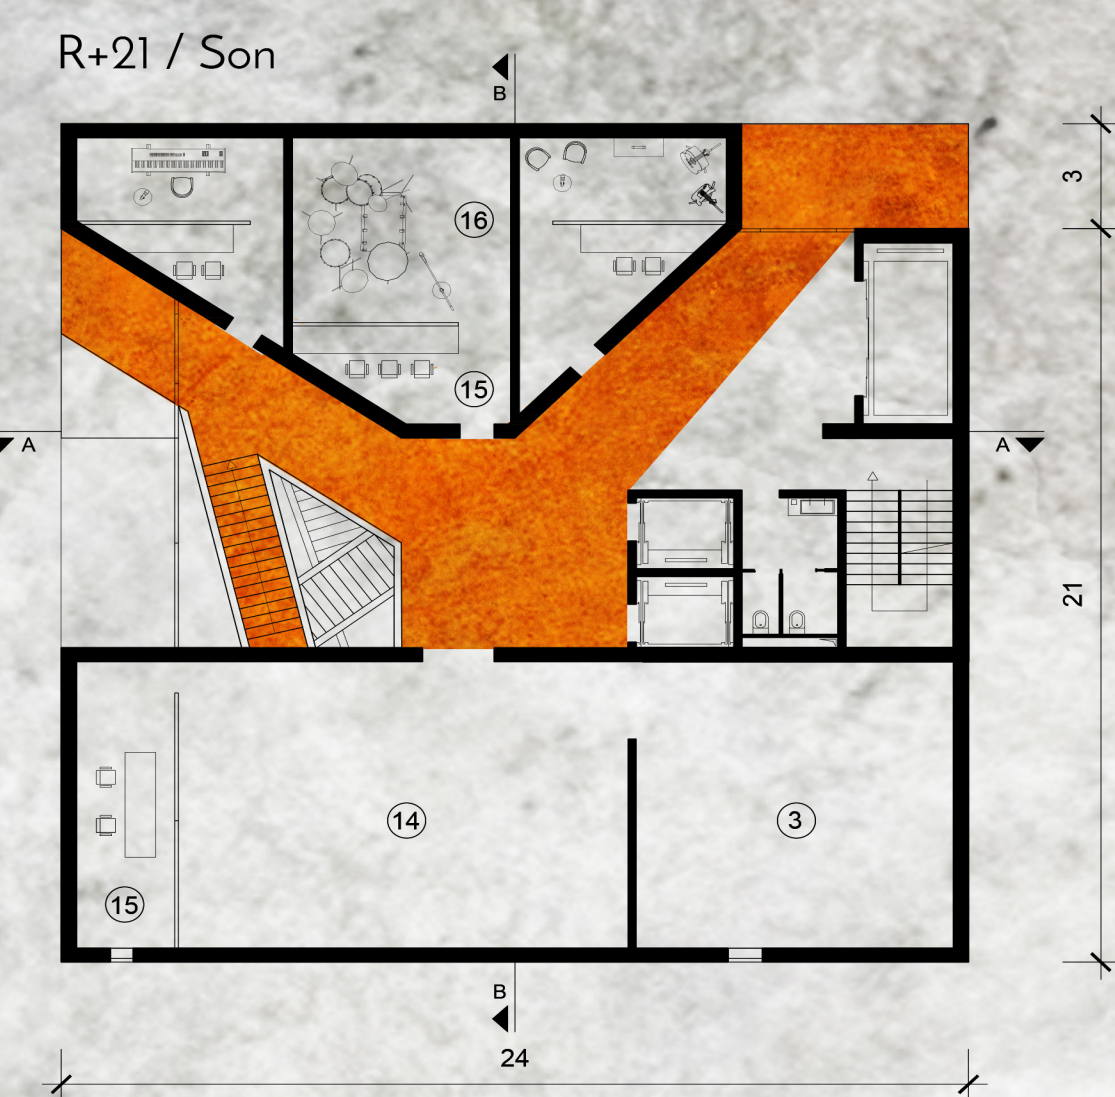

FILMIN'IN THE WIND

ELEMENTS D'ACCROCHE

PROGRAMMER

- Jardins suspendus
- Phare de la Héve
- Hôtel de ville
- Eglise saint-joseph

CADRER

REPERER

S'ÉLEVER

MONTER

DECOUPER

« ORANGE IS THE NEW BLACK »

Perspective depuis la rue Bonnavet

- ① Accueil Filmin'In The Wind
- ② Plateau de tournage
- ③ Magasin
- ④ Loge
- ⑤ Stockage
- ⑥ Musée Michel Lacaille
- ⑦ Salle de cinéma
- ⑧ Accueil public
- ⑨ Salle d'expression libre
- ⑩ Cafeteria
- ⑪ Cuisine
- ⑫ Menuiserie / Atelier décor
- ⑬ Salle de cours
- ⑭ Auditorium de bruitage
- ⑮ Régie
- ⑯ Studio d'enregistrement
- ⑰ Logement intervenant

Plans 1:200