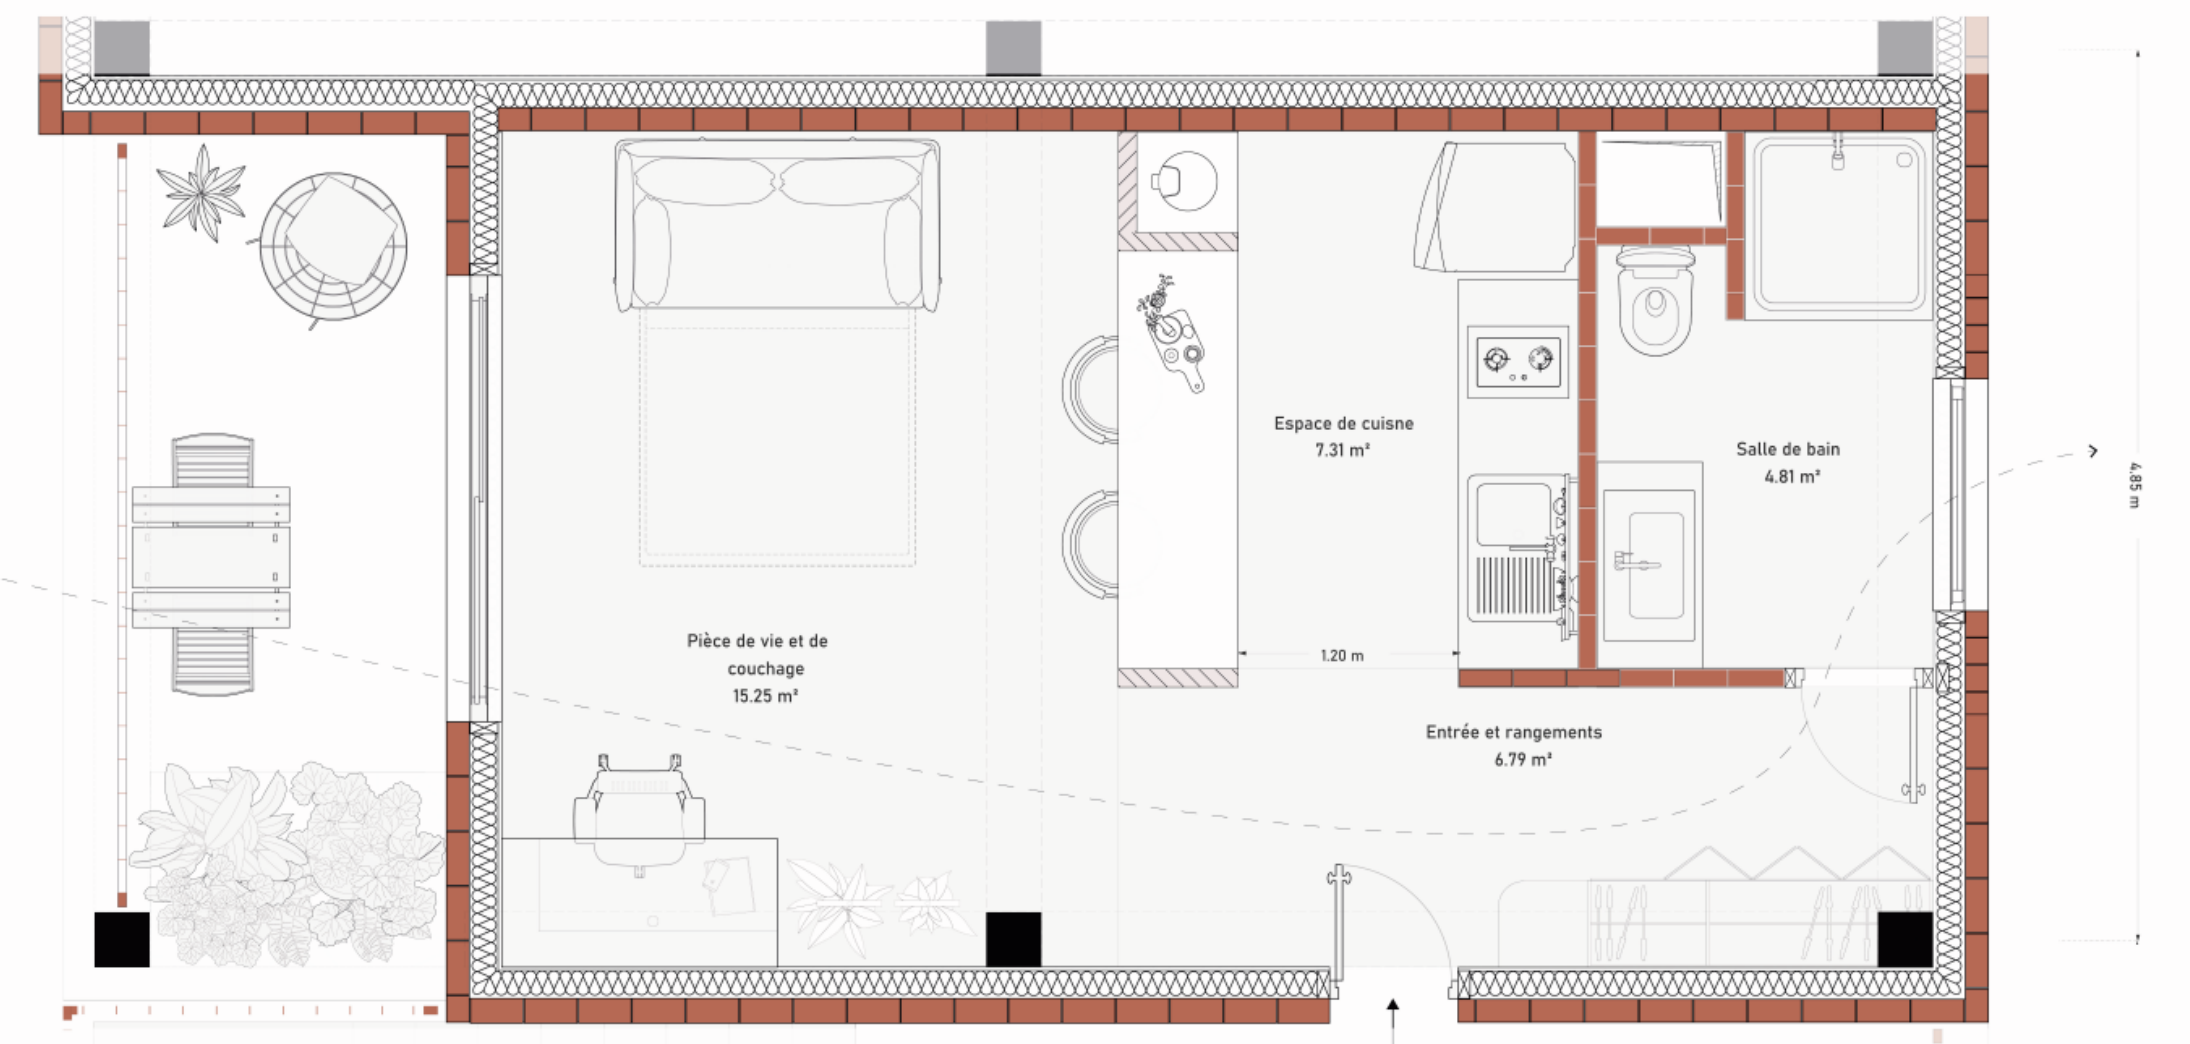

Papaverhoek

Décloisonner pour réinventer :

Ville mixte

Coupes urbaines 1:200

Même rue, nouvelles mobilités

Façade des nouveaux logements, avec balcons privés et espaces partagés

Plan et coupe de détail d'un studio 1:20

Axonométrie

Ville ouverte