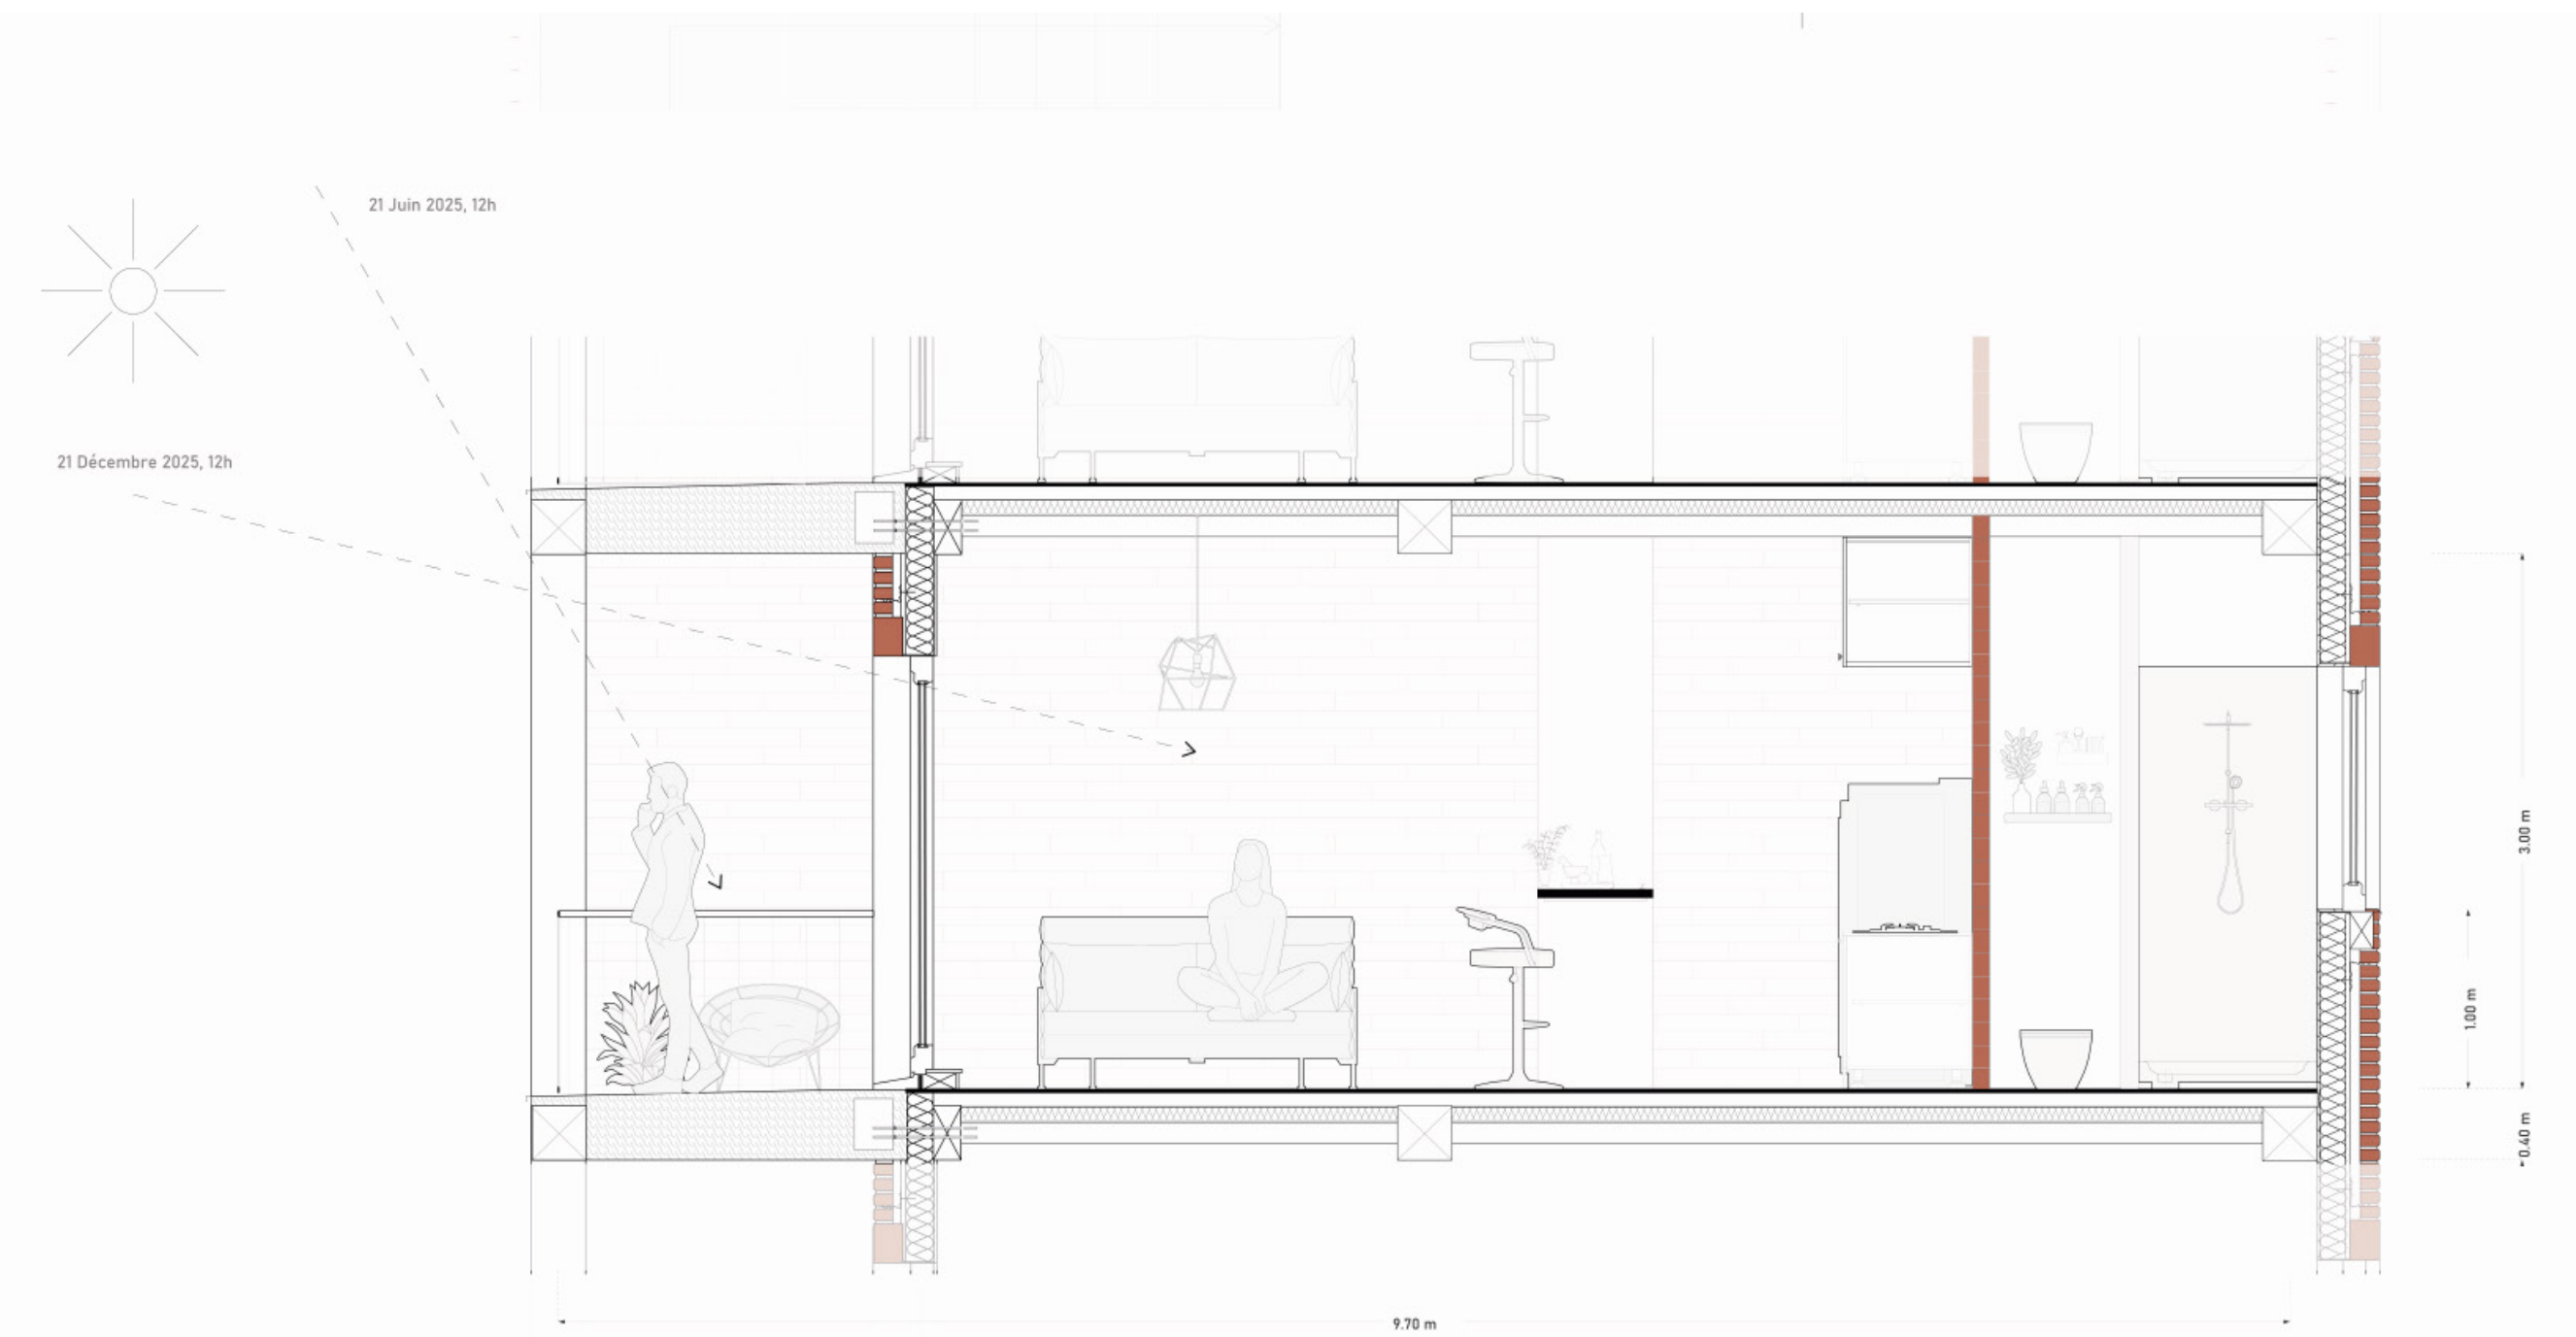

Papaverhoek

Décloisonner pour réinventer :

Ville mixte

Coupes urbaines 1:200

Même rue, nouvelles mobilités

Façade des nouveaux logements, avec balcons privés et espaces partagés

Plan et coupe de détail d'un studio 1:20

Axonométrie

Ville ouverte