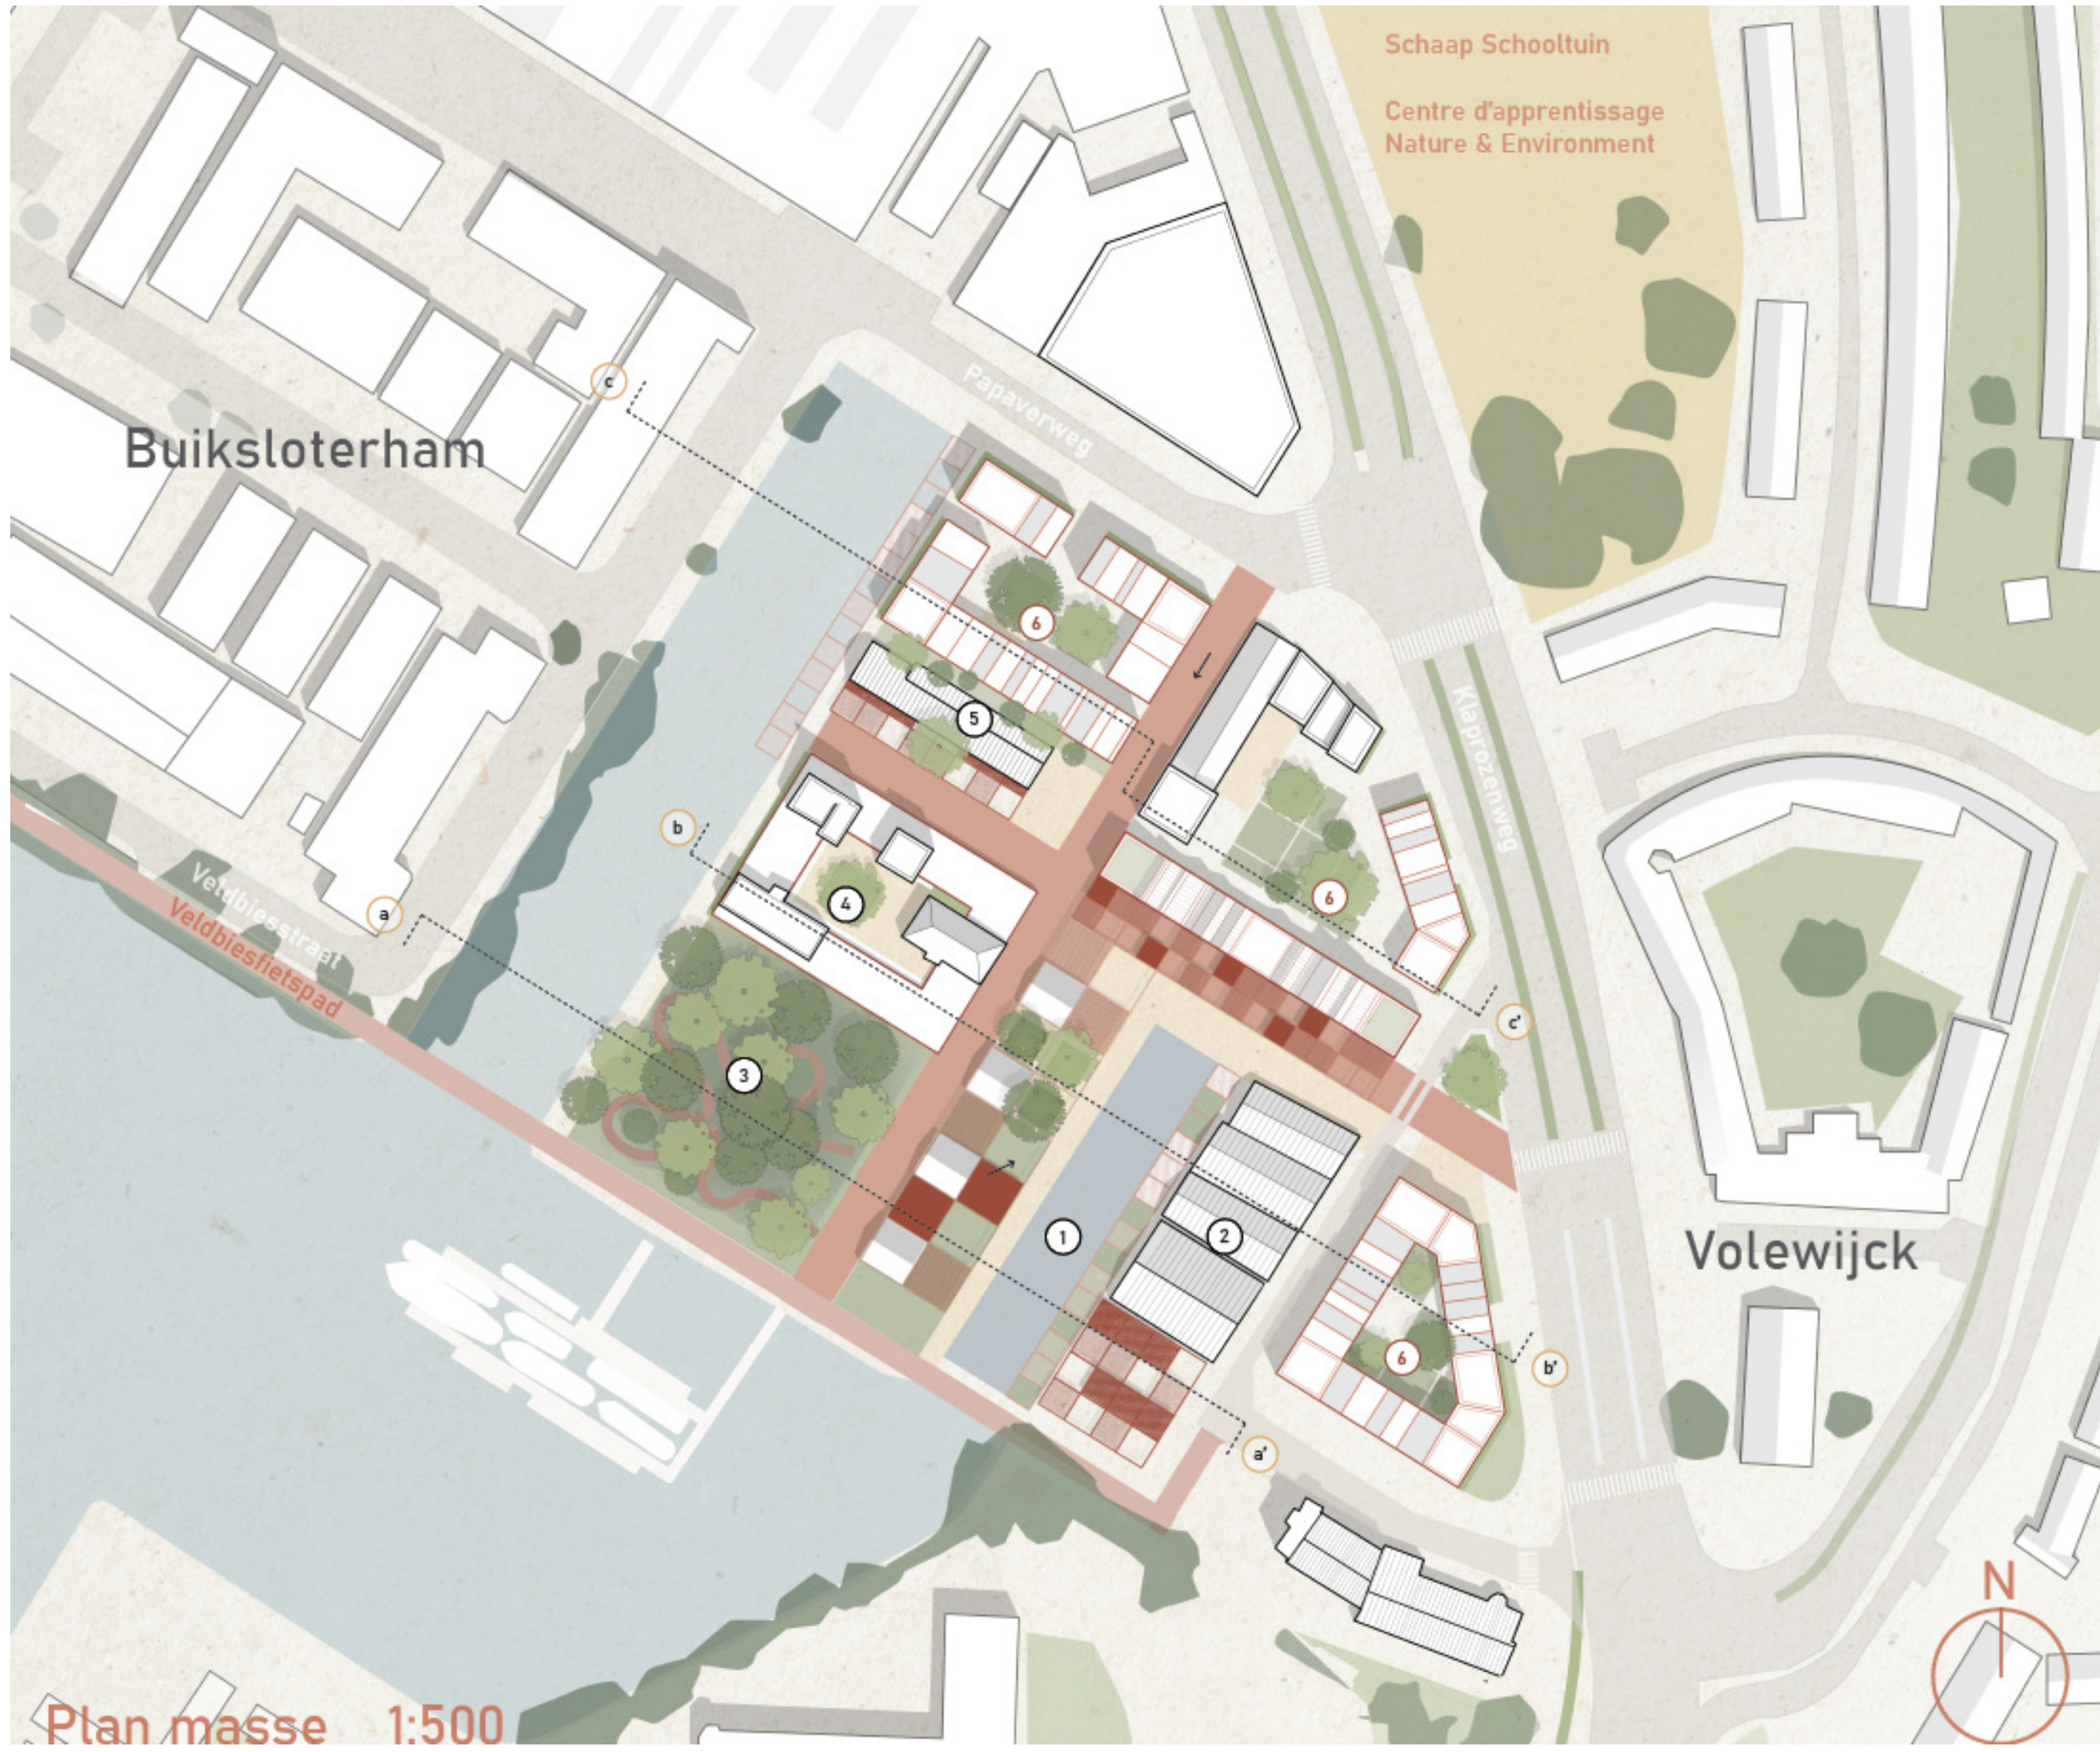

Papaverhoek

Décloisonner pour réinventer :

Ville mixte

Coupes urbaines 1:200

Même rue, nouvelles mobilités

Façade des nouveaux logements, avec balcons privés et espaces partagés

Plan et coupe de détail d'un studio 1:20

Axonométrie

Ville ouverte