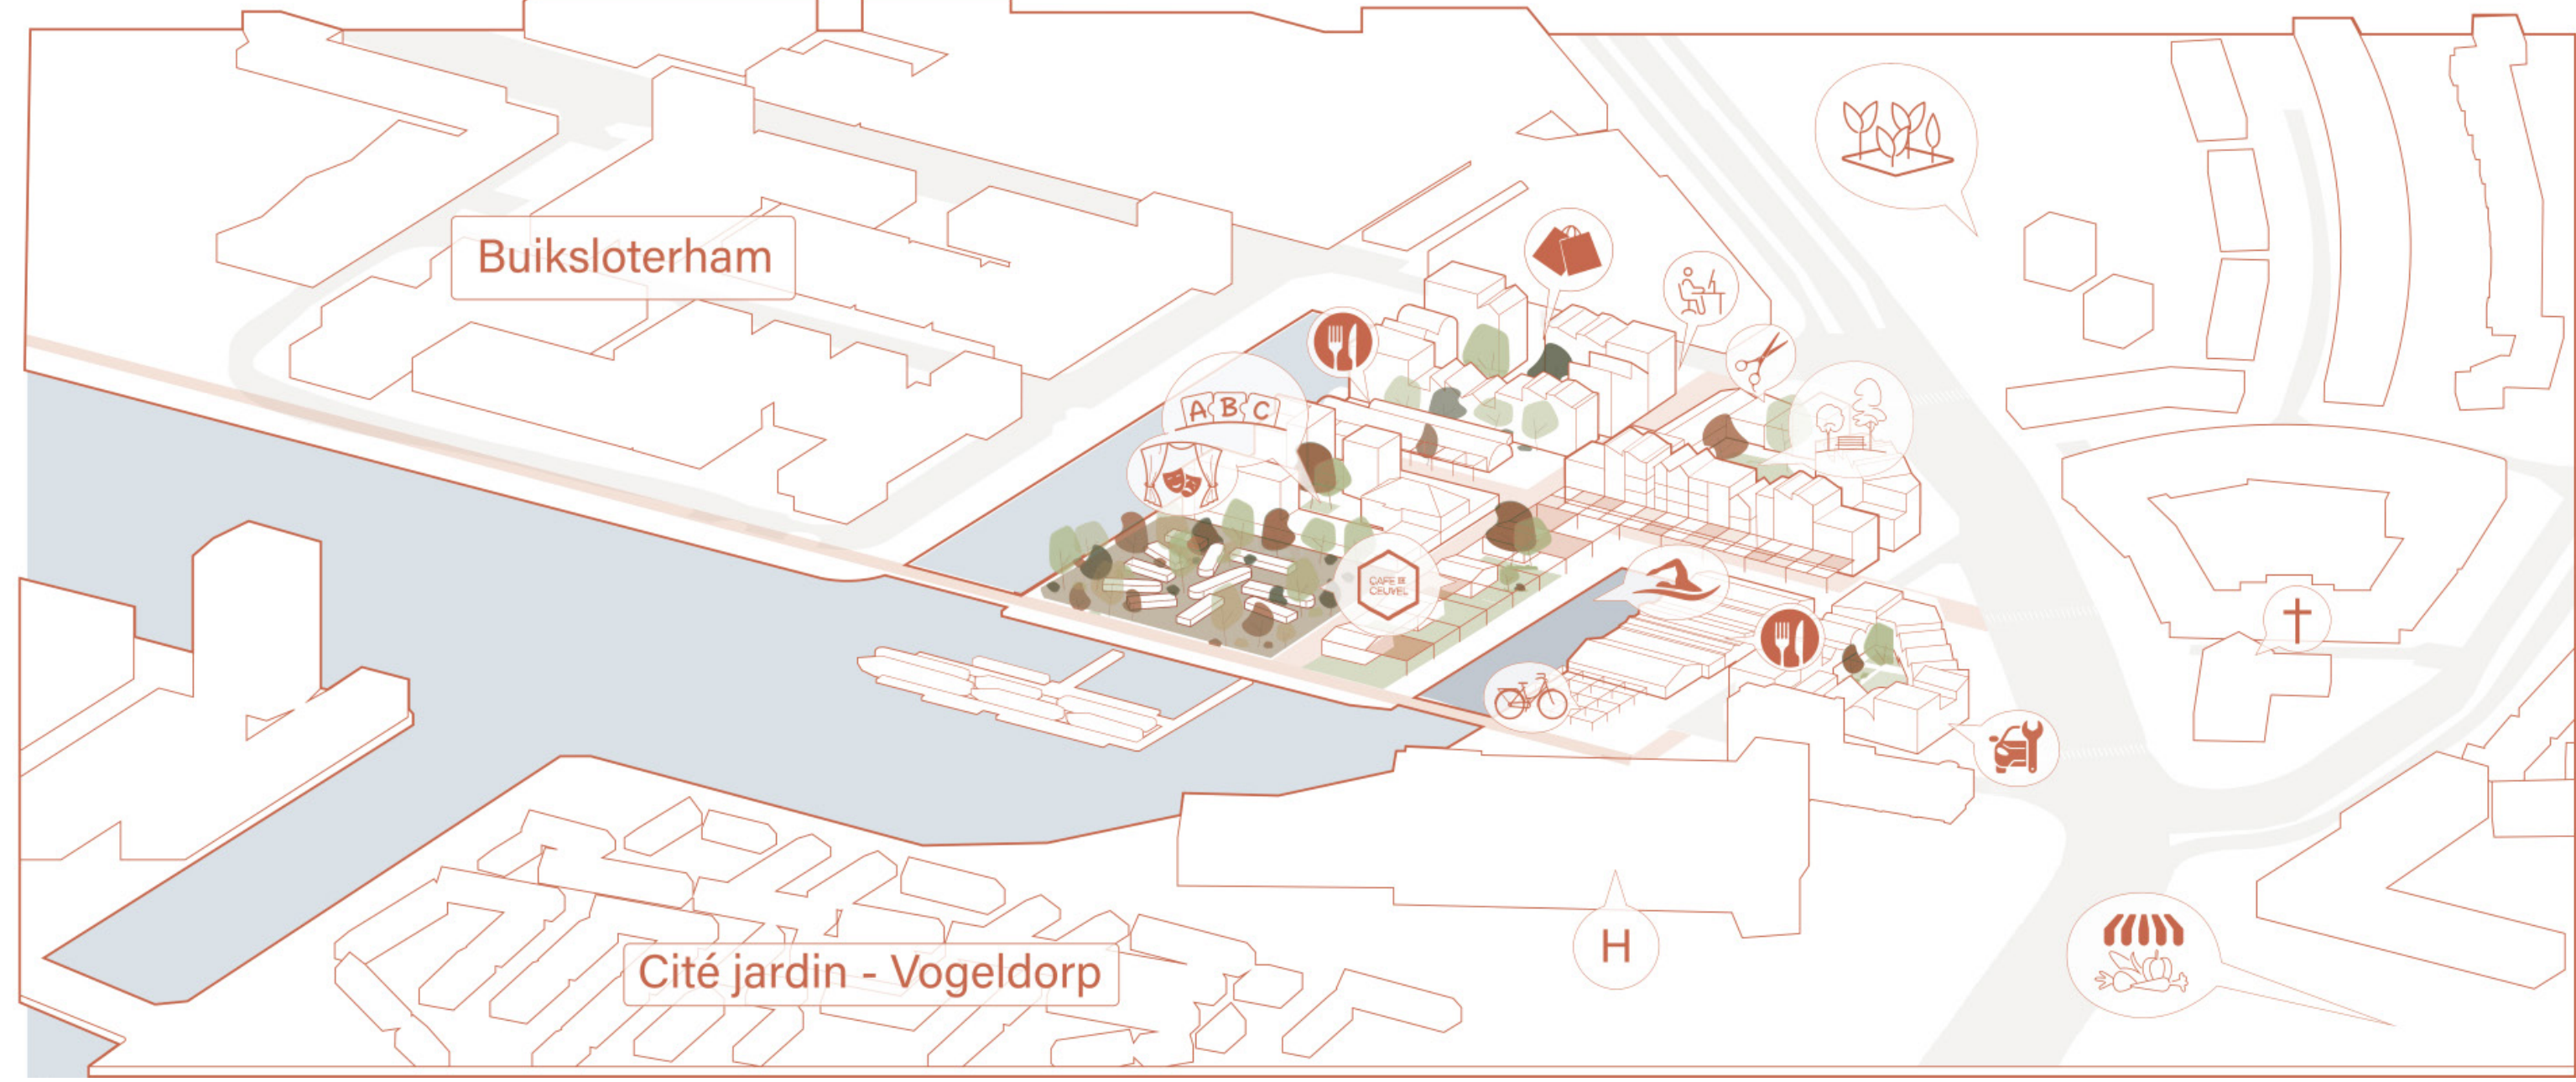

Papaverhoek

Décloisonner pour réinventer :

Ville mixte

Coupes urbaines 1:200

Même rue, nouvelles mobilités

Façade des nouveaux logements, avec balcons privés et espaces partagés

Plan et coupe de détail d'un studio 1:20

Axonométrie

Ville ouverte