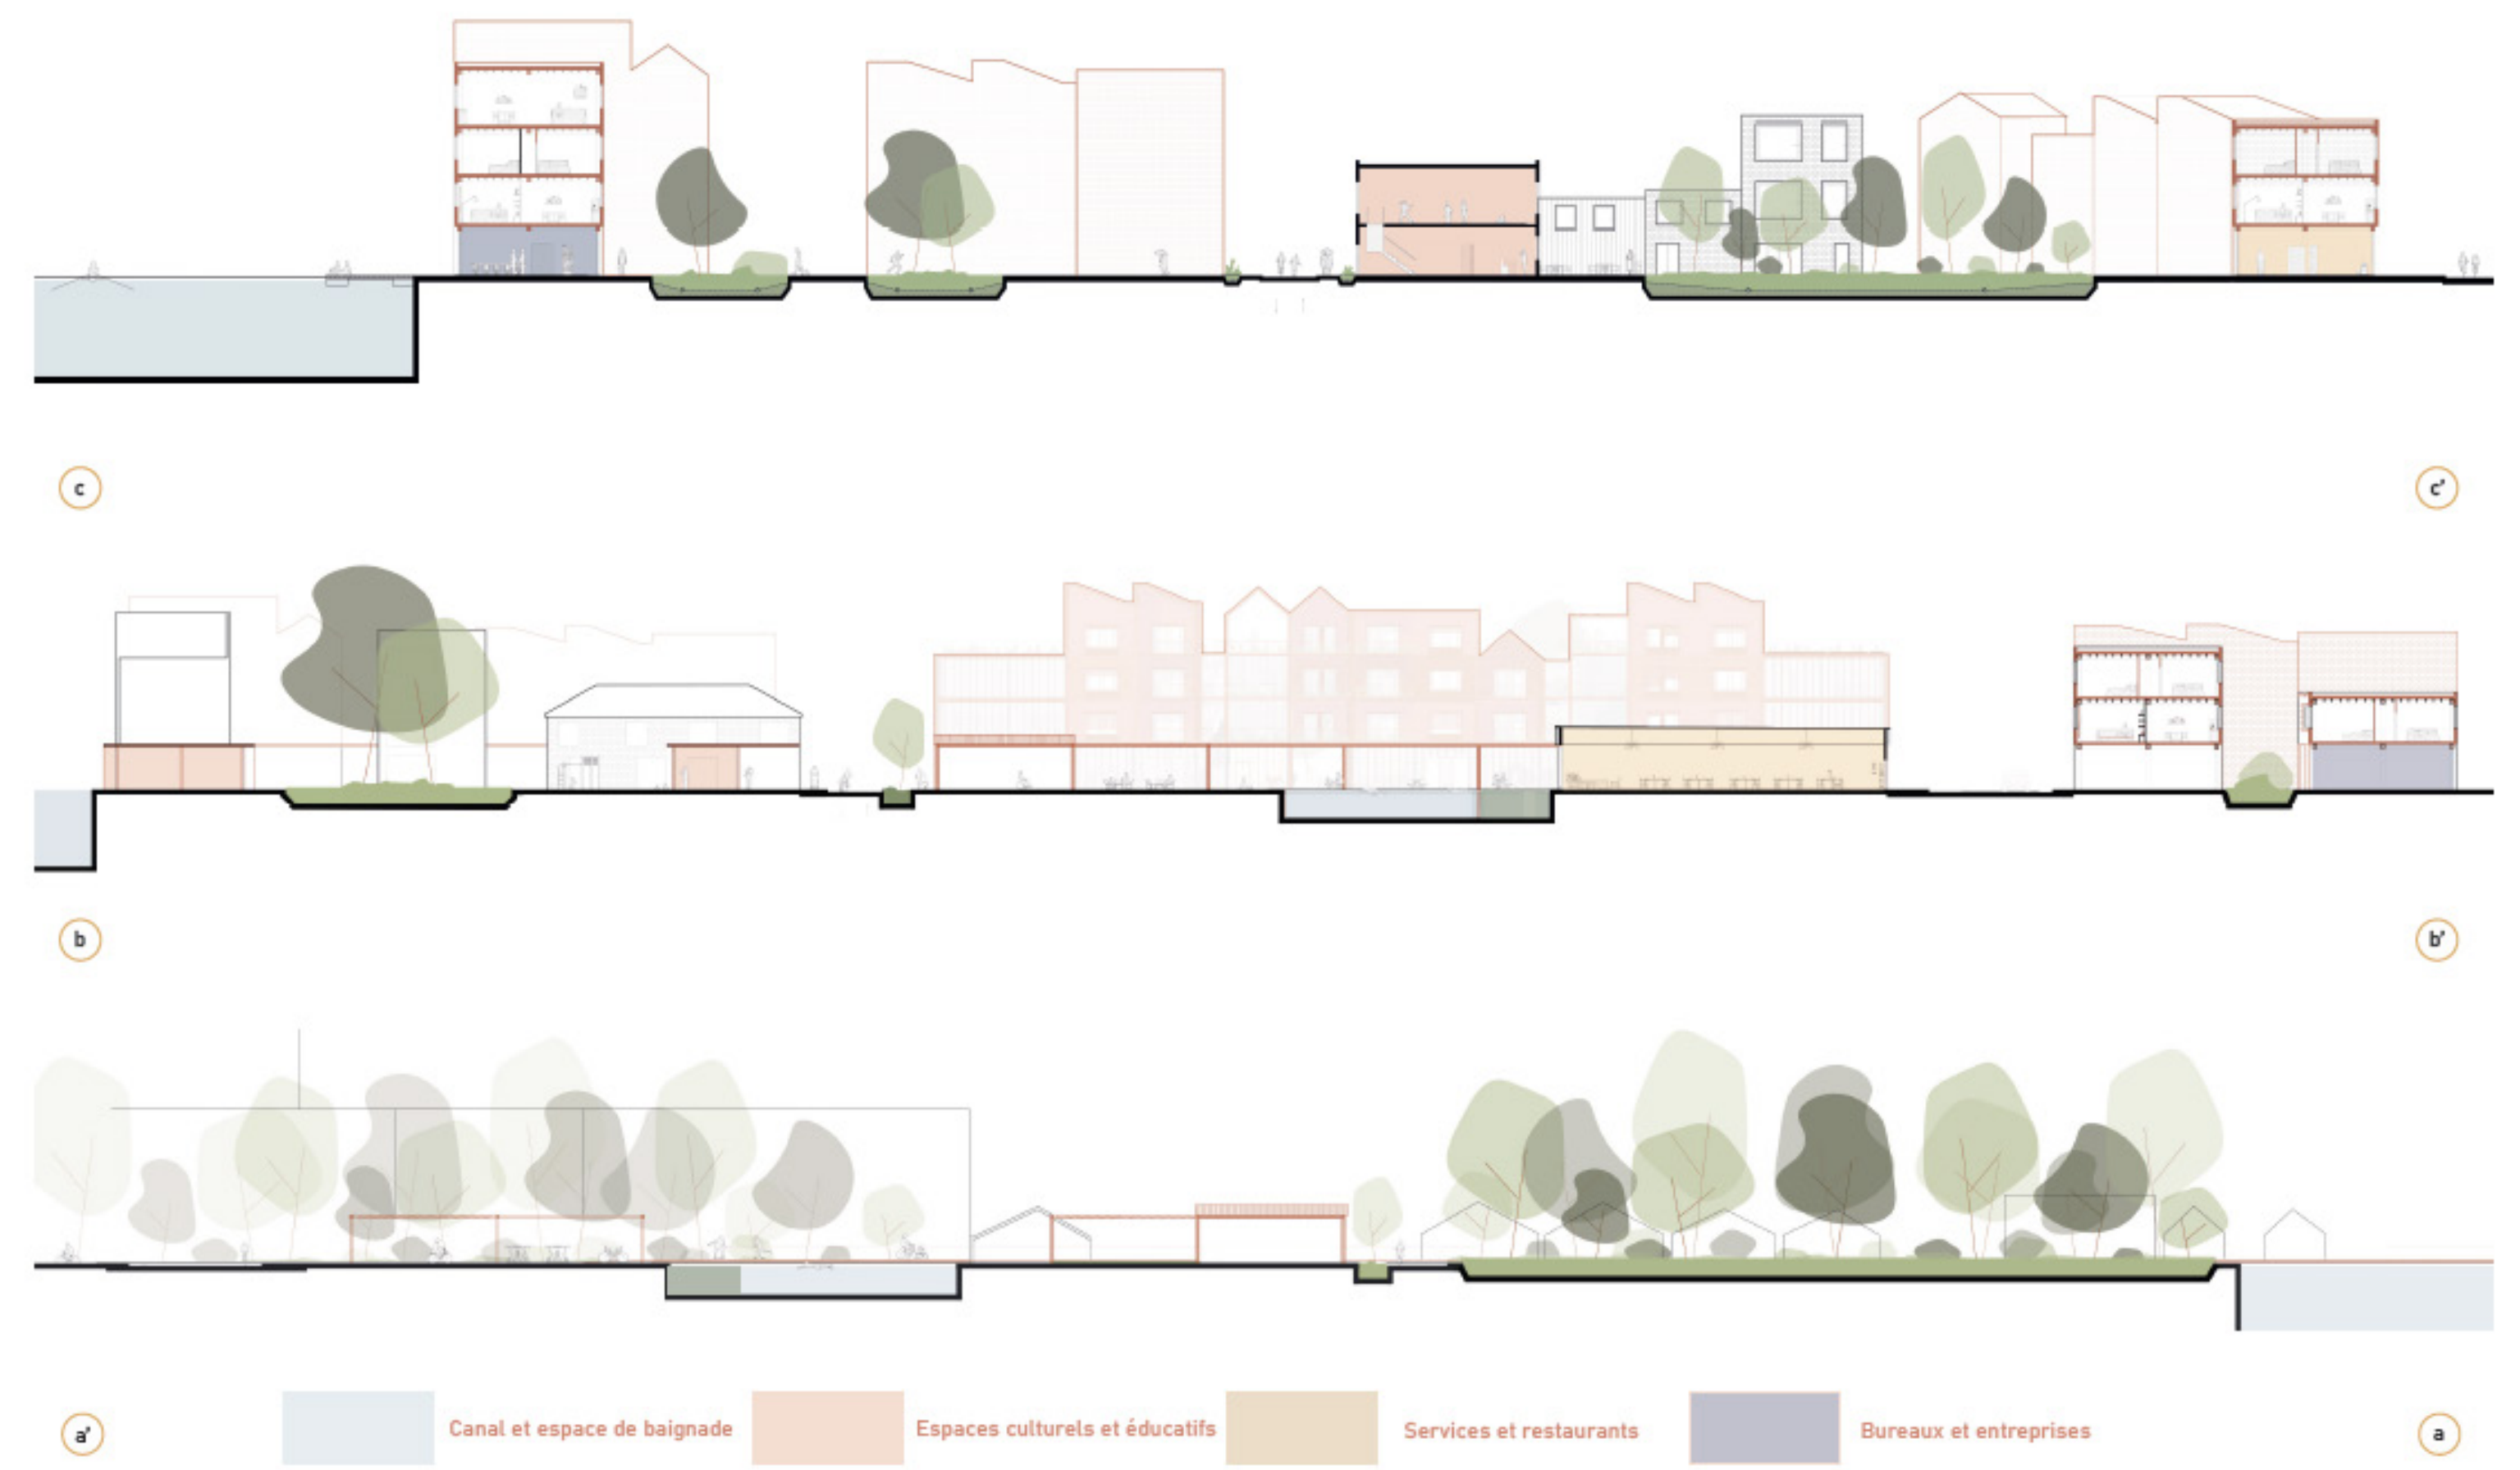

Papaverhoek

Décloisonner pour réinventer :

Ville mixte

Coupes urbaines 1:200

Même rue, nouvelles mobilités

Façade des nouveaux logements, avec balcons privés et espaces partagés

Plan et coupe de détail d'un studio 1:20

Axonométrie

Ville ouverte