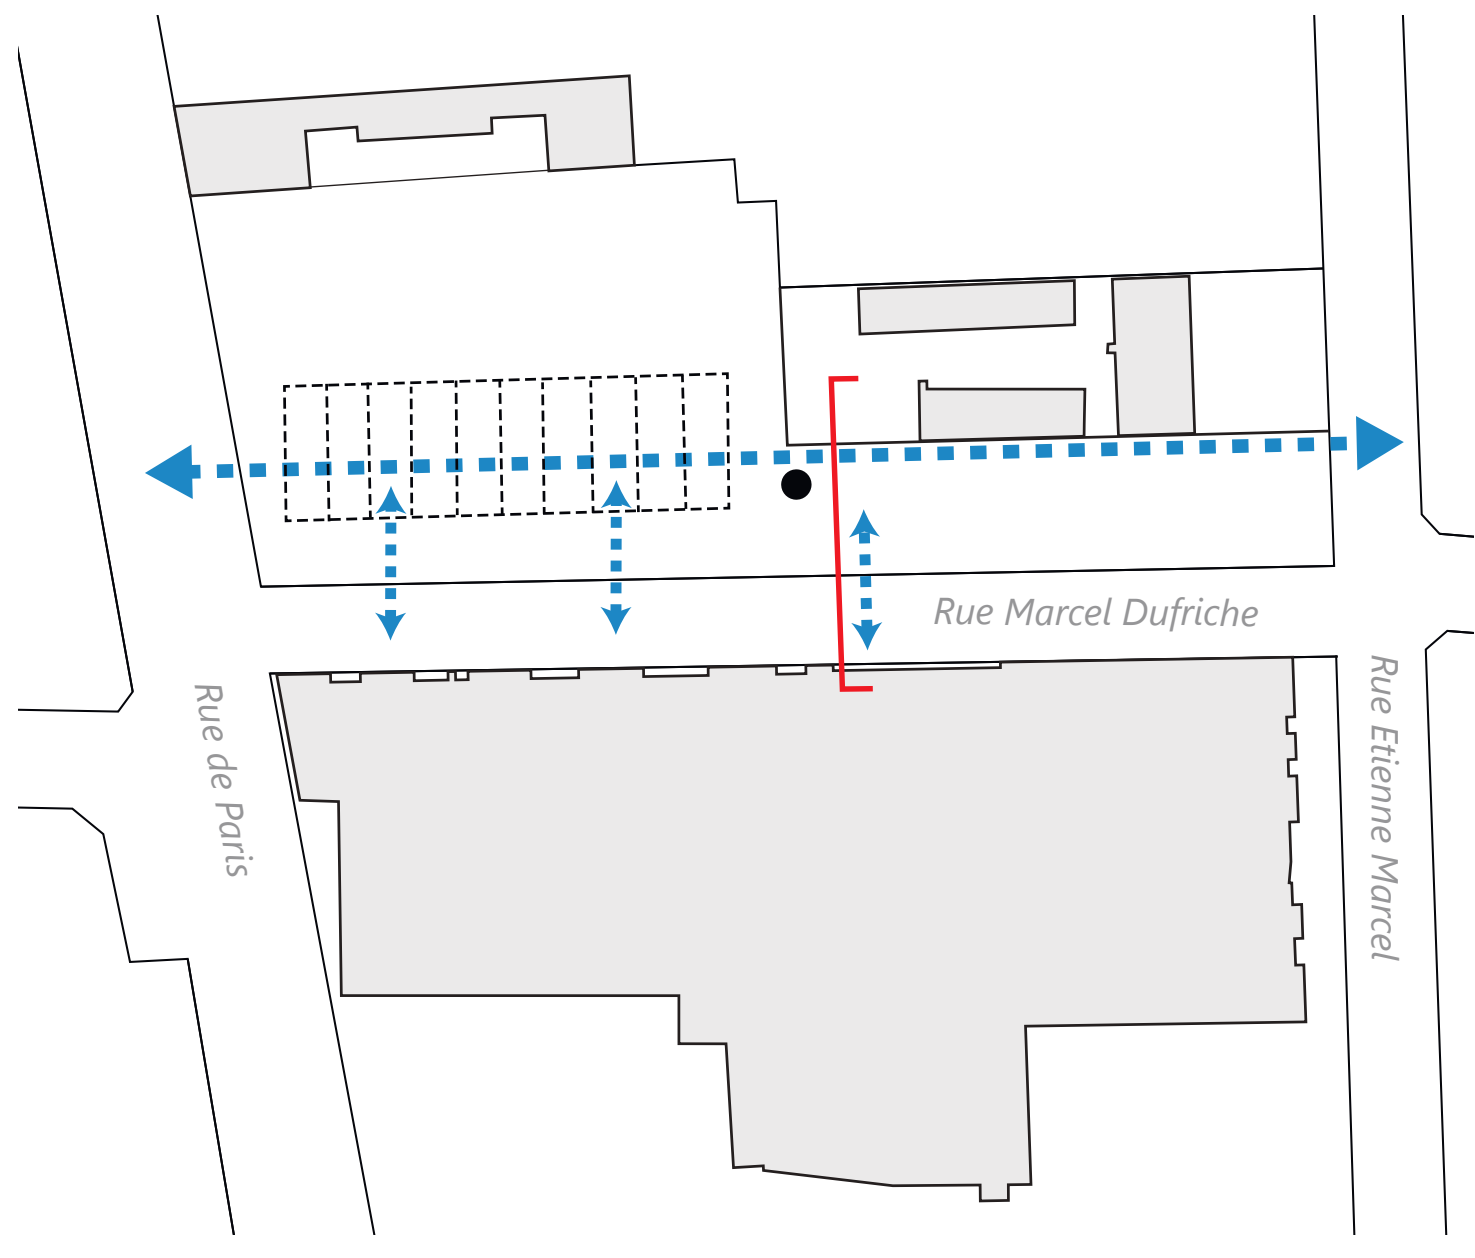

L'OUVERTURE DE L'ÎLOT

Se lier au quartier

EXISTANT

PIÉTONNISATION

PLAN MASSE 1/400

AXONOMÉTRIE PROGRAMME

TRAVERSÉE PIÉTONNE

LA HALLE MARCEL DUFRICHE

Un lieu commun

FAÇADE COUPE 1/200

SPECTACLE

SPORT

BANQUET

EXPOSITION

L'ESPACE LIBRE

FAÇADE SUD 1/100