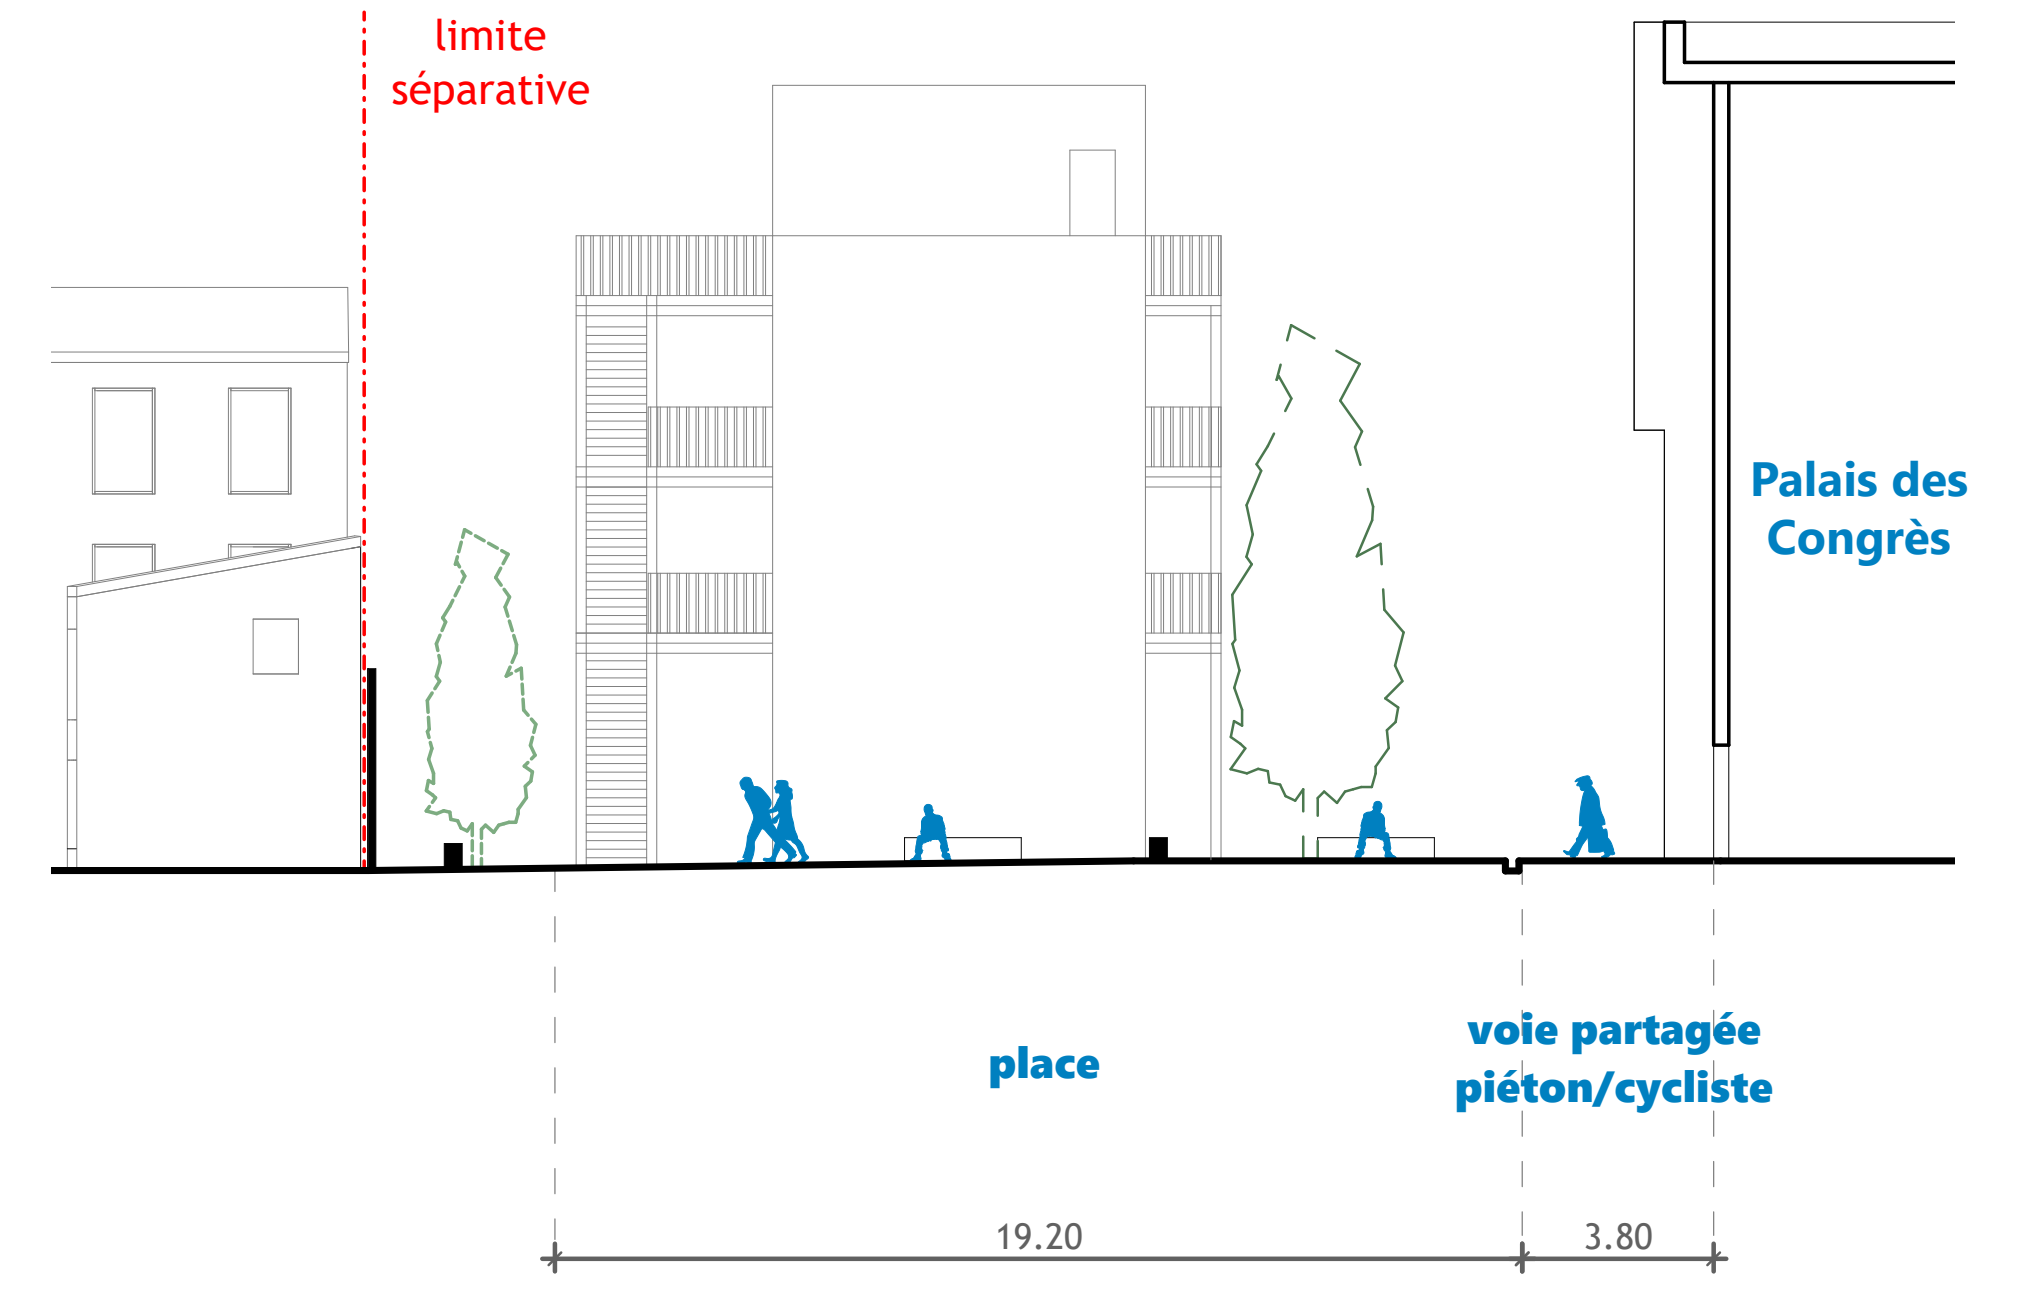

L'OUVERTURE DE L'ÎLOT

Se lier au quartier

EXISTANT

PIÉTONNISATION

PLAN MASSE 1/400

AXONOMÉTRIE PROGRAMME

TRAVERSÉE PIÉTONNE

LA HALLE MARCEL DUFRICHE

Un lieu commun

FAÇADE COUPE 1/200

SPECTACLE

SPORT

BANQUET

EXPOSITION

L'ESPACE LIBRE

FAÇADE SUD 1/100