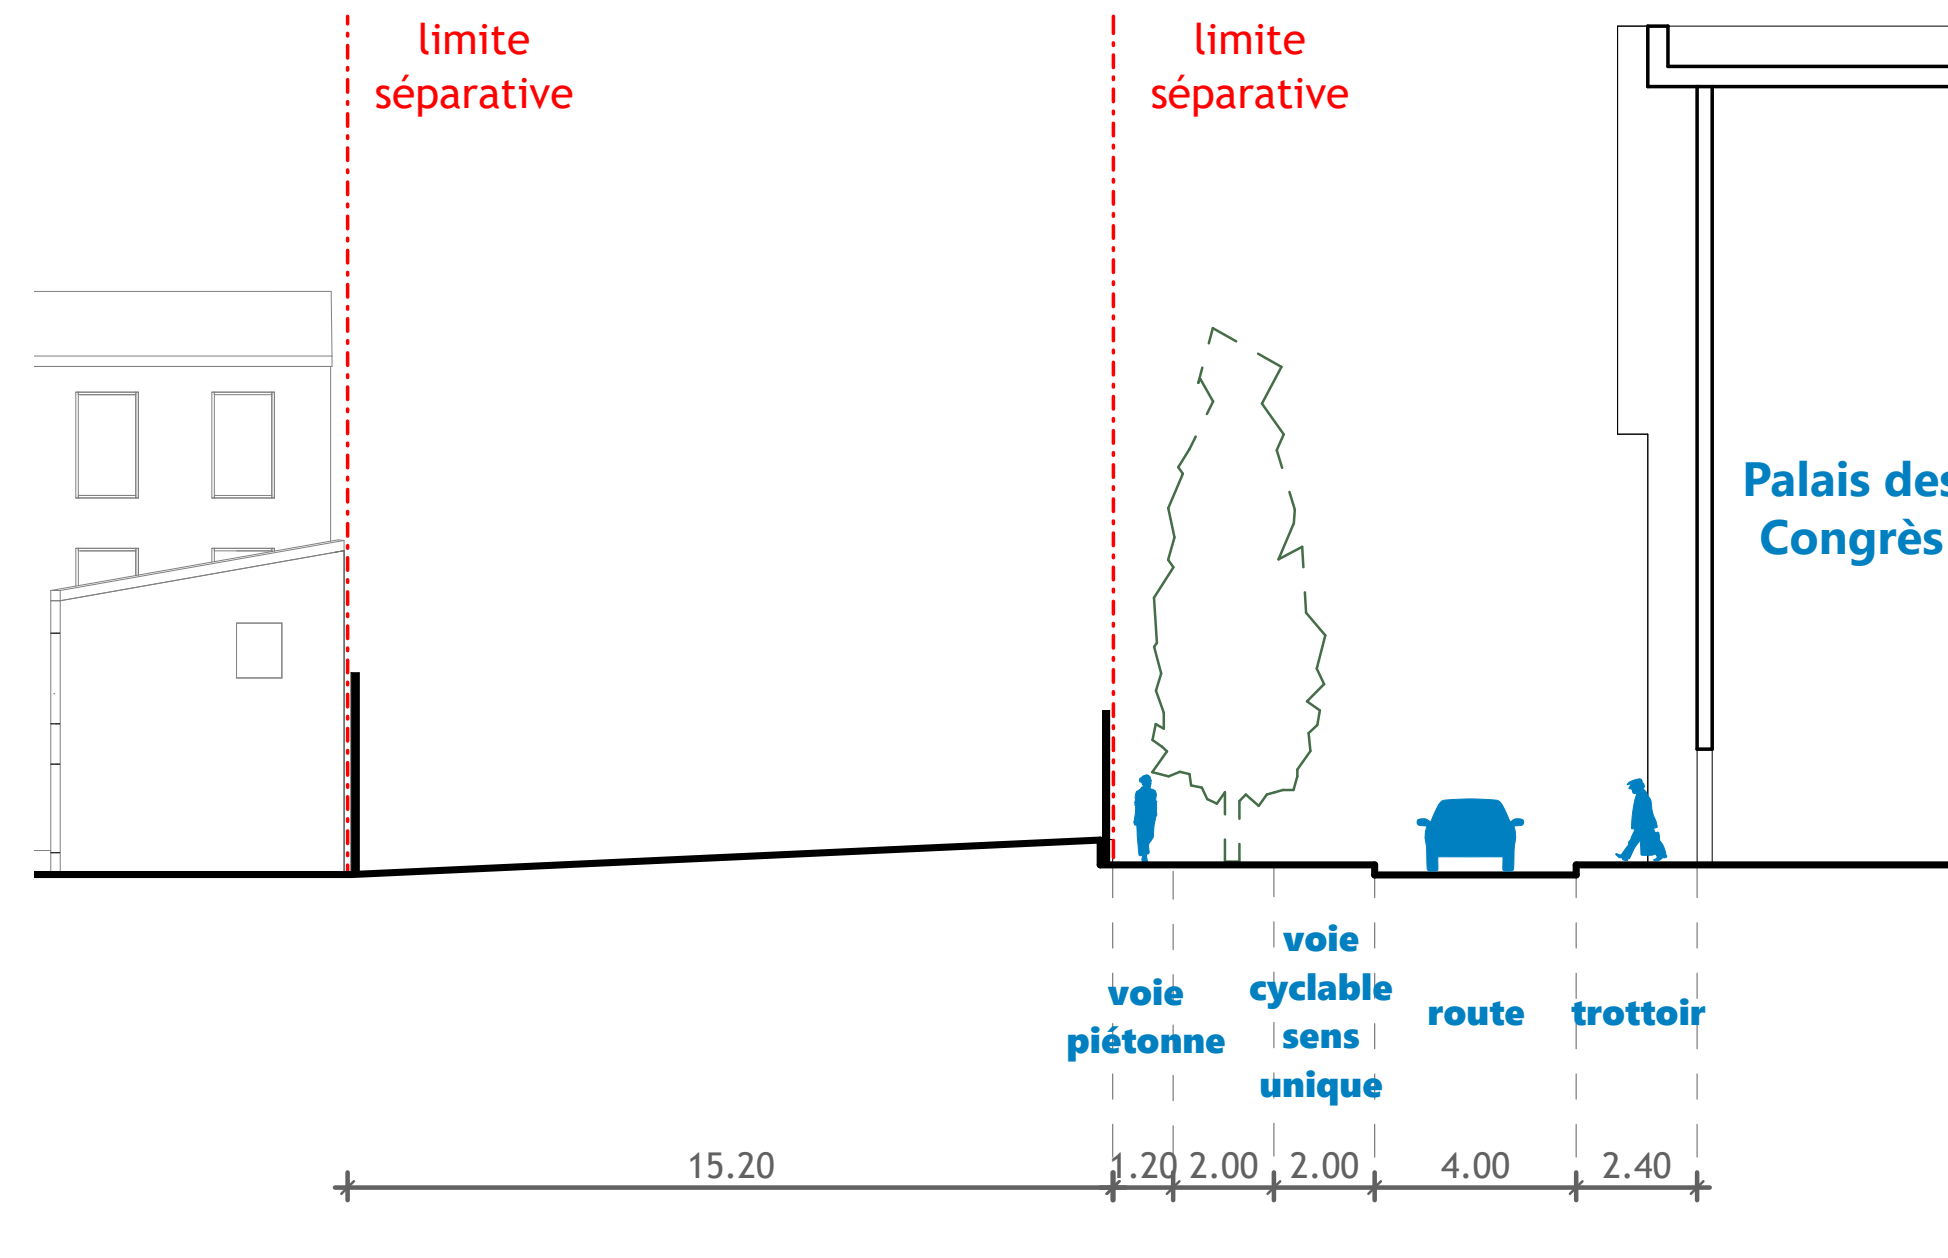

L'OUVERTURE DE L'ÎLOT

Se lier au quartier

EXISTANT

PIÉTONNISATION

PLAN MASSE 1/400

AXONOMÉTRIE PROGRAMME

TRAVERSÉE PIÉTONNE

LA HALLE MARCEL DUFRICHE

Un lieu commun

FAÇADE COUPE 1/200

SPECTACLE

SPORT

BANQUET

EXPOSITION

L'ESPACE LIBRE

FAÇADE SUD 1/100