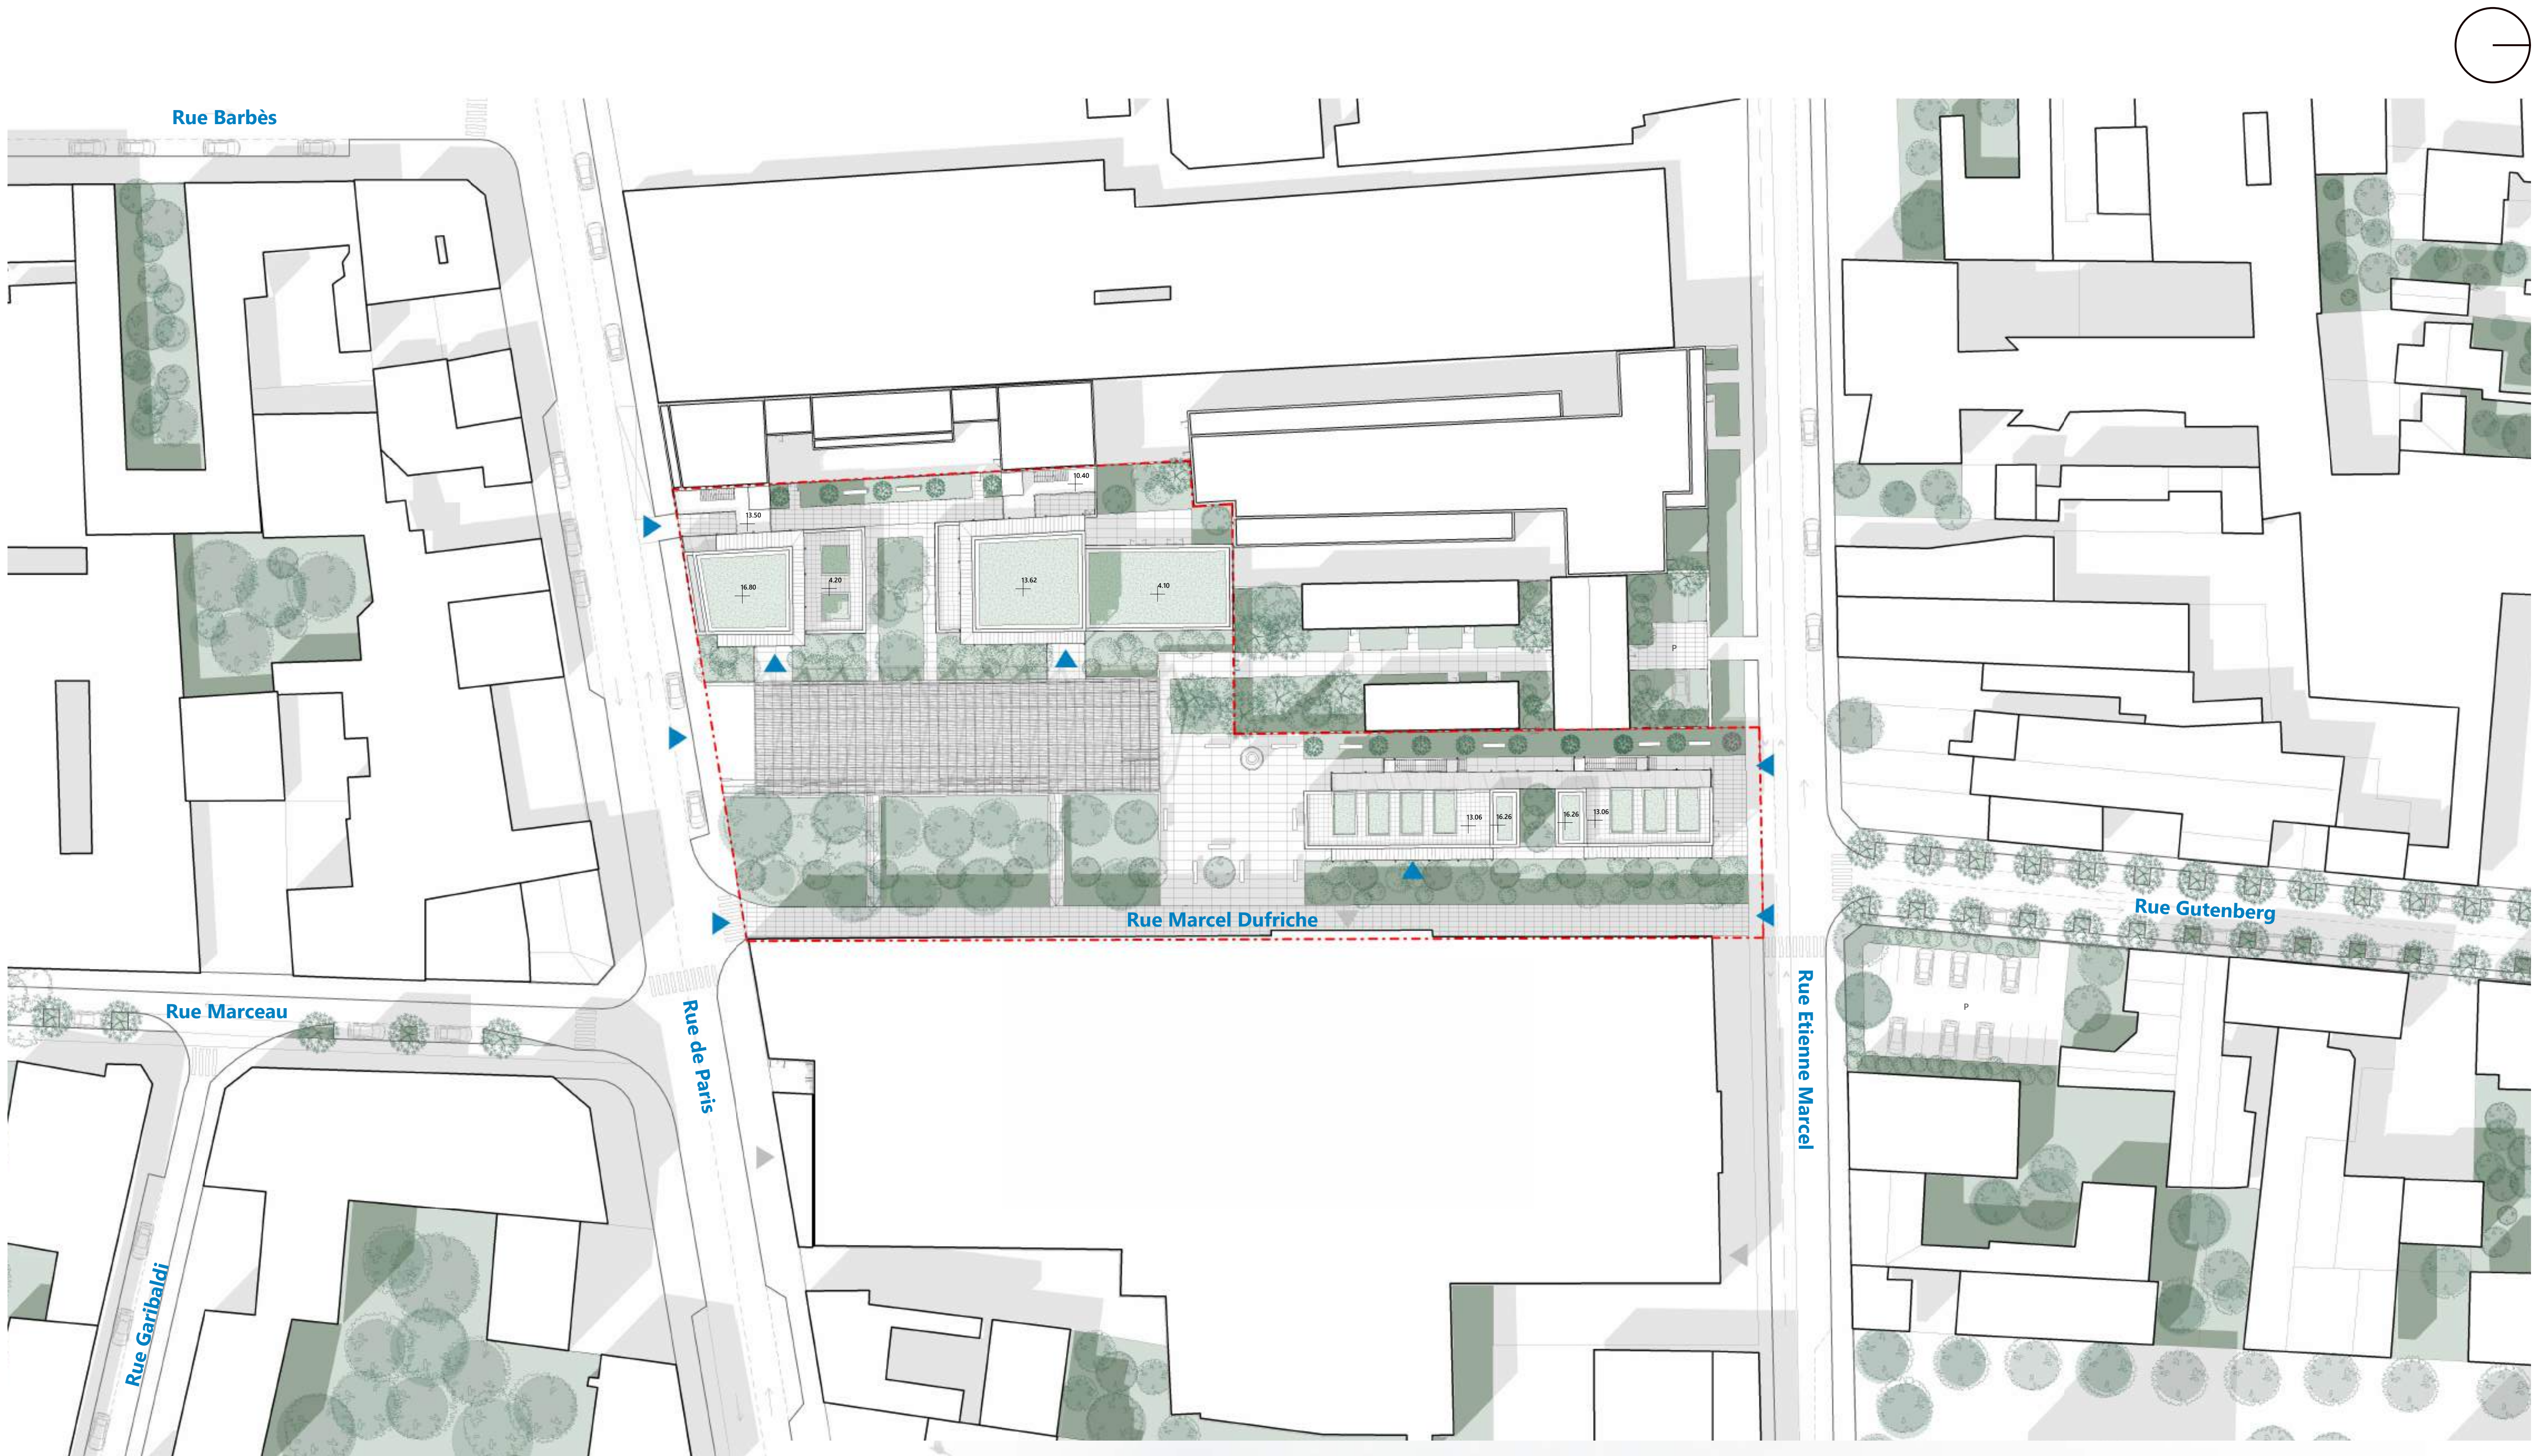

L'OUVERTURE DE L'ÎLOT

Se lier au quartier

EXISTANT

PIÉTONNISATION

PLAN MASSE 1/400

AXONOMÉTRIE PROGRAMME

TRAVERSÉE PIÉTONNE

LA HALLE MARCEL DUFRICHE

Un lieu commun

FAÇADE COUPE 1/200

SPECTACLE

SPORT

BANQUET

EXPOSITION

L'ESPACE LIBRE

FAÇADE SUD 1/100