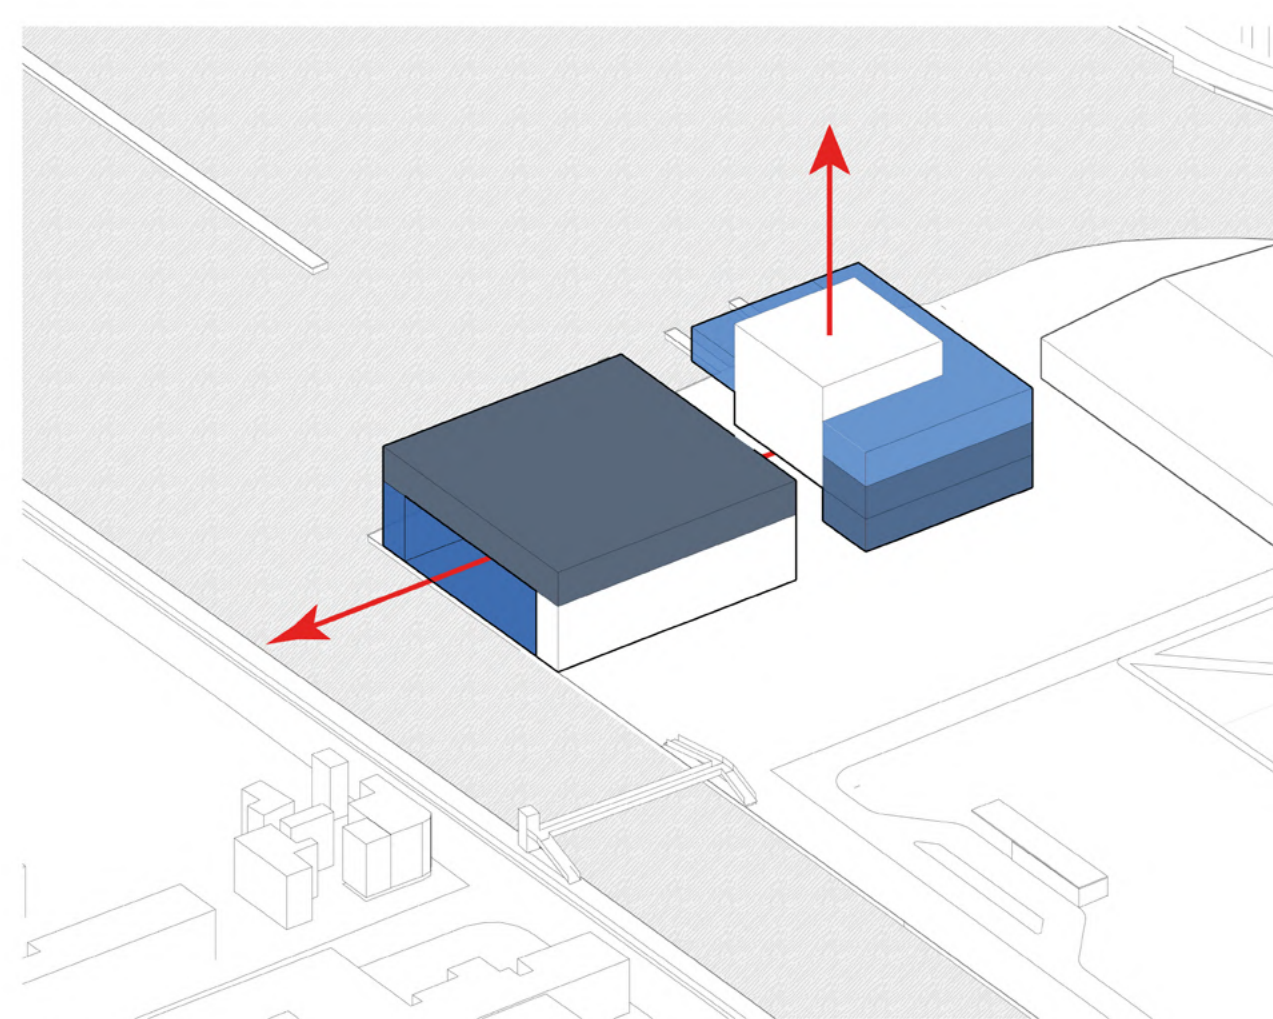

L'ÎLOT BOSCHETTI

PROJET ARCHITECTURAL
 POINTE MEO - PRESQU'ILE BOSCHETTI - SILOT STANDART

Image du projet vue depuis la gare d'eau

Schémas conceptuel

Schémas conceptuel

Schémas conceptuel

Schémas conceptuel

Coupe Programmatique

Coupe Programmatique

Axonométrie du projet dans son contexte