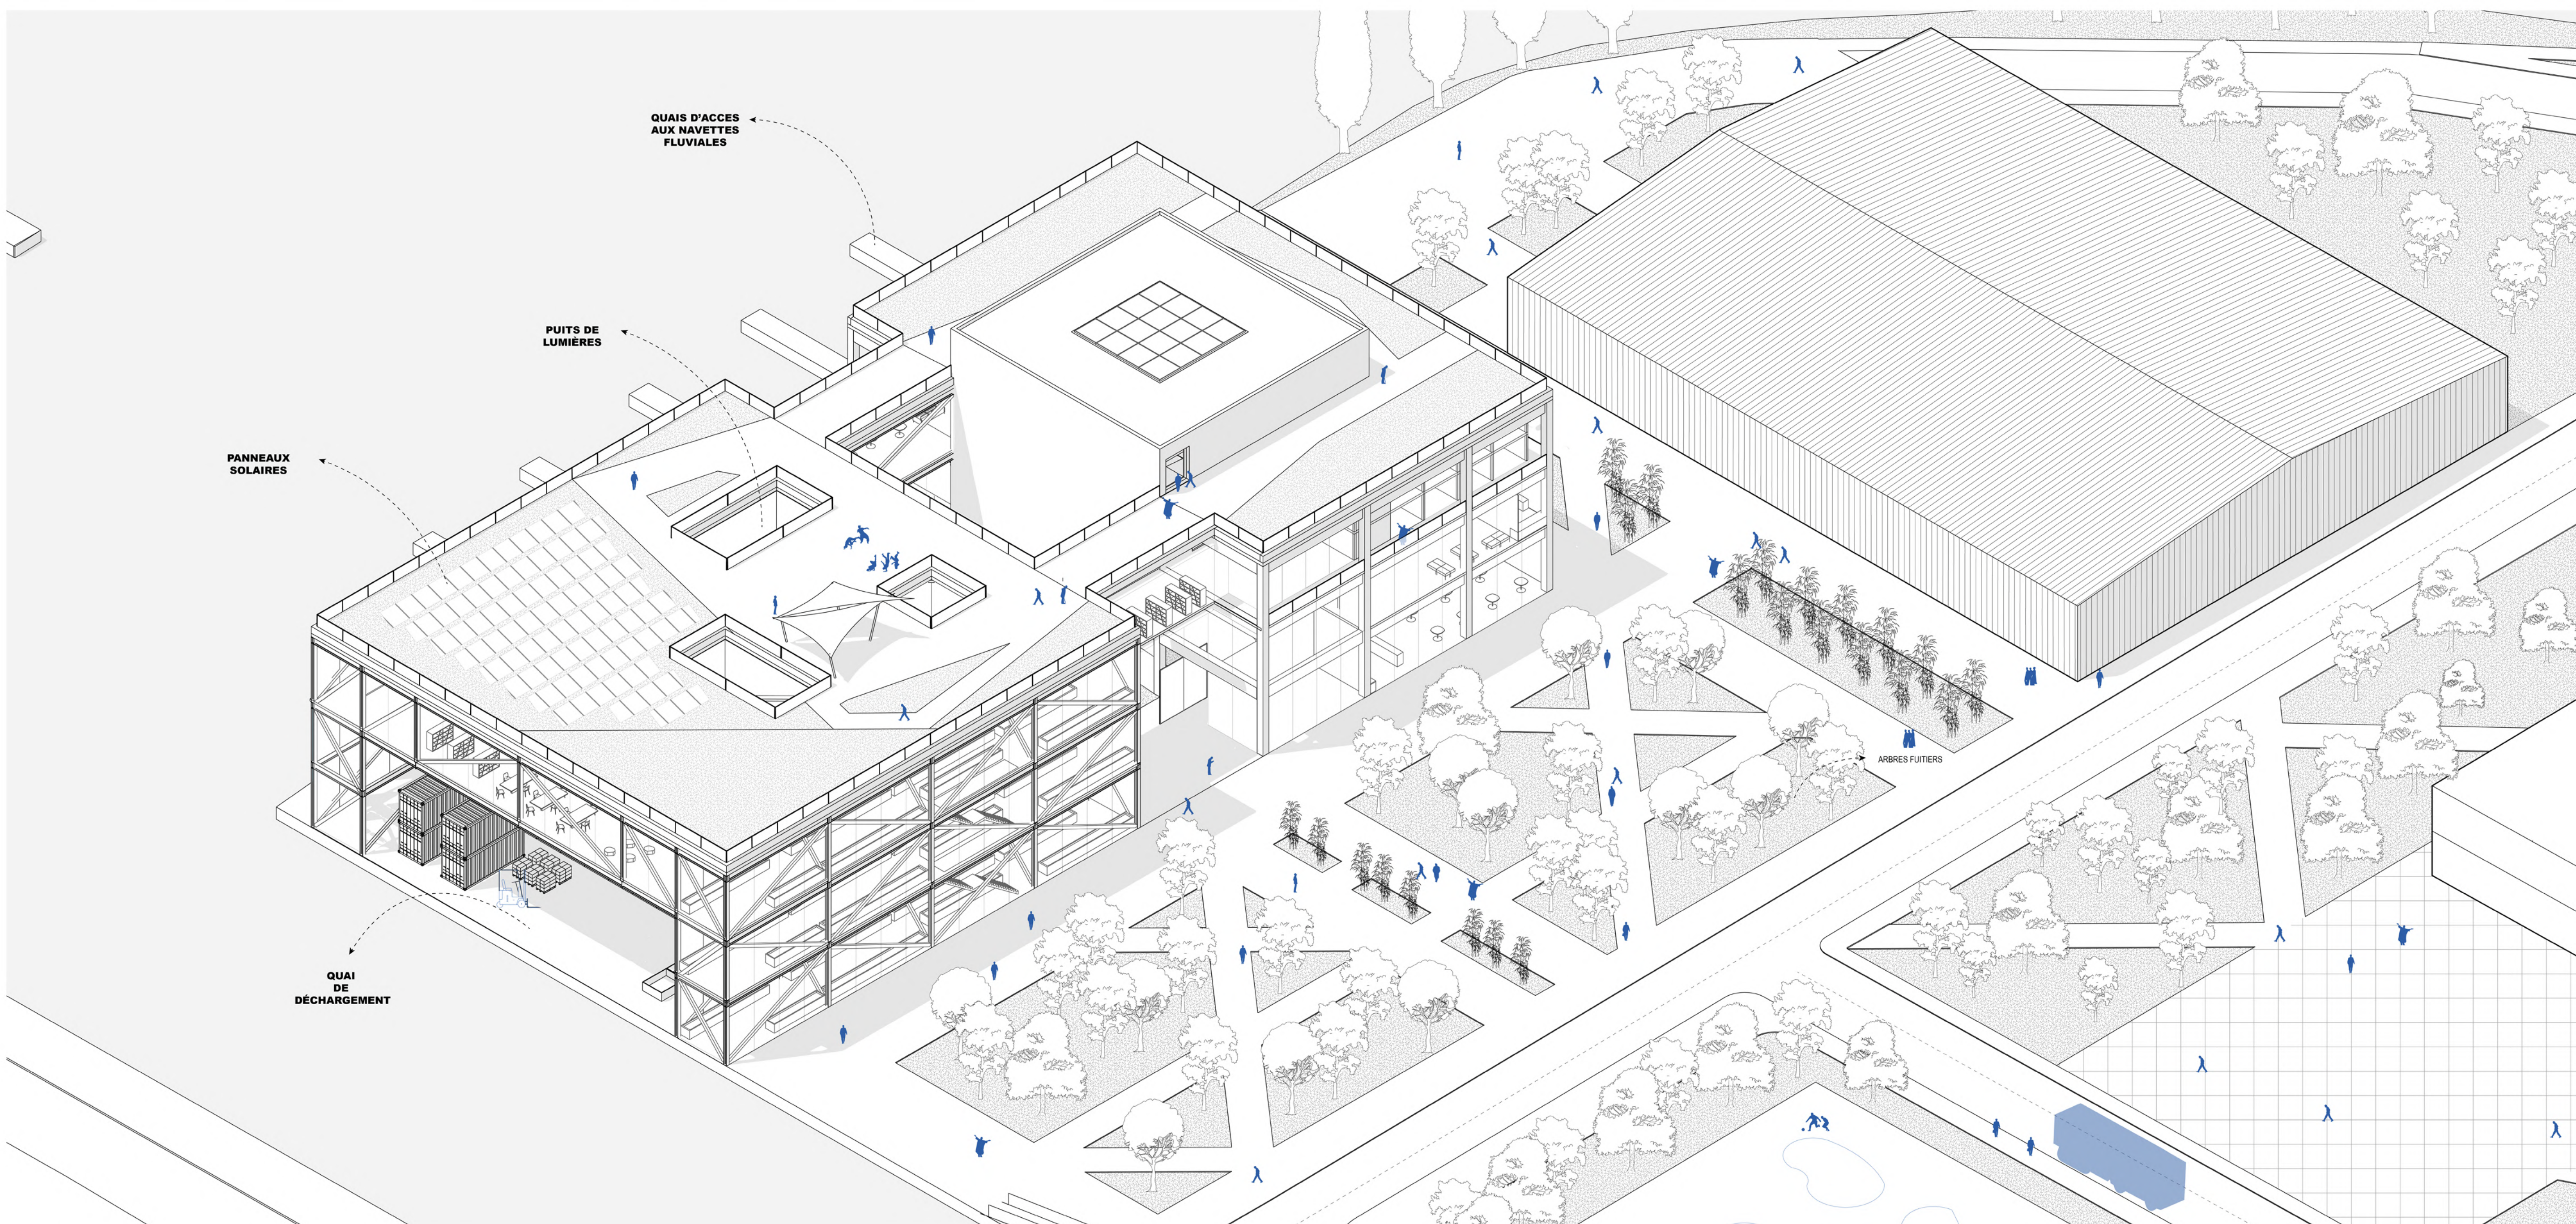

L'ÎLOT BOSCHETTI

PROJET ARCHITECTURAL
 POINTE MEO - PRESQU'ILE BOSCHETTI - SILOT STANDART

Image du projet vue depuis la gare d'eau

Schémas conceptuel

Schémas conceptuel

Schémas conceptuel

Schémas conceptuel

Coupe Programmatique

Coupe Programmatique

Axonométrie du projet dans son contexte