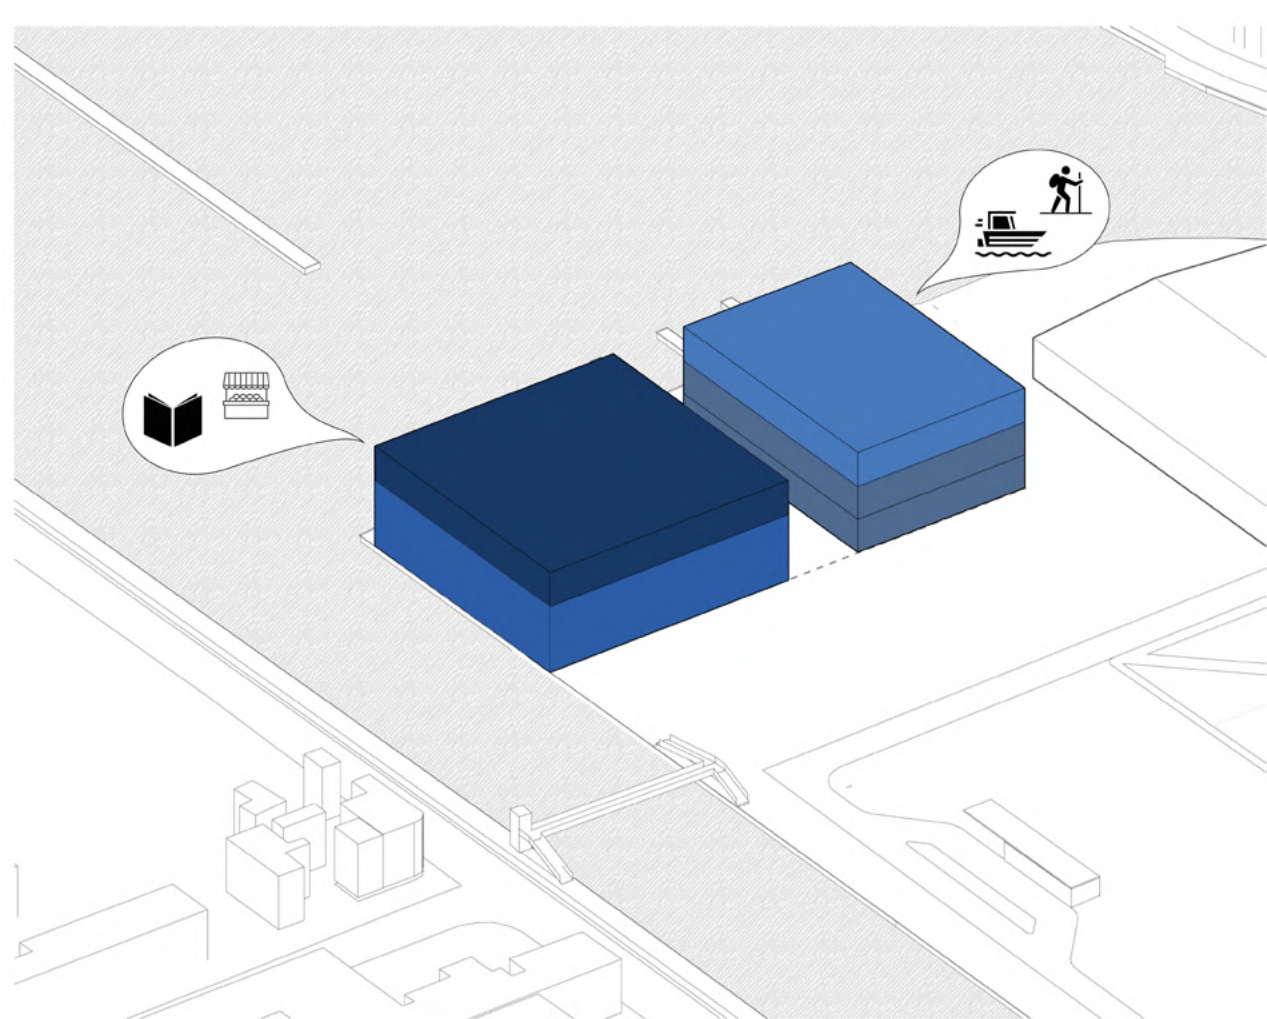

L'ÎLOT BOSCHETTI

PROJET ARCHITECTURAL
 POINTE MEO - PRESQU'ILE BOSCHETTI - SILOT STANDART

Image du projet vue depuis la gare d'eau

Schémas conceptuel

Schémas conceptuel

Schémas conceptuel

Schémas conceptuel

Coupe Programmatique

Coupe Programmatique

Axonométrie du projet dans son contexte