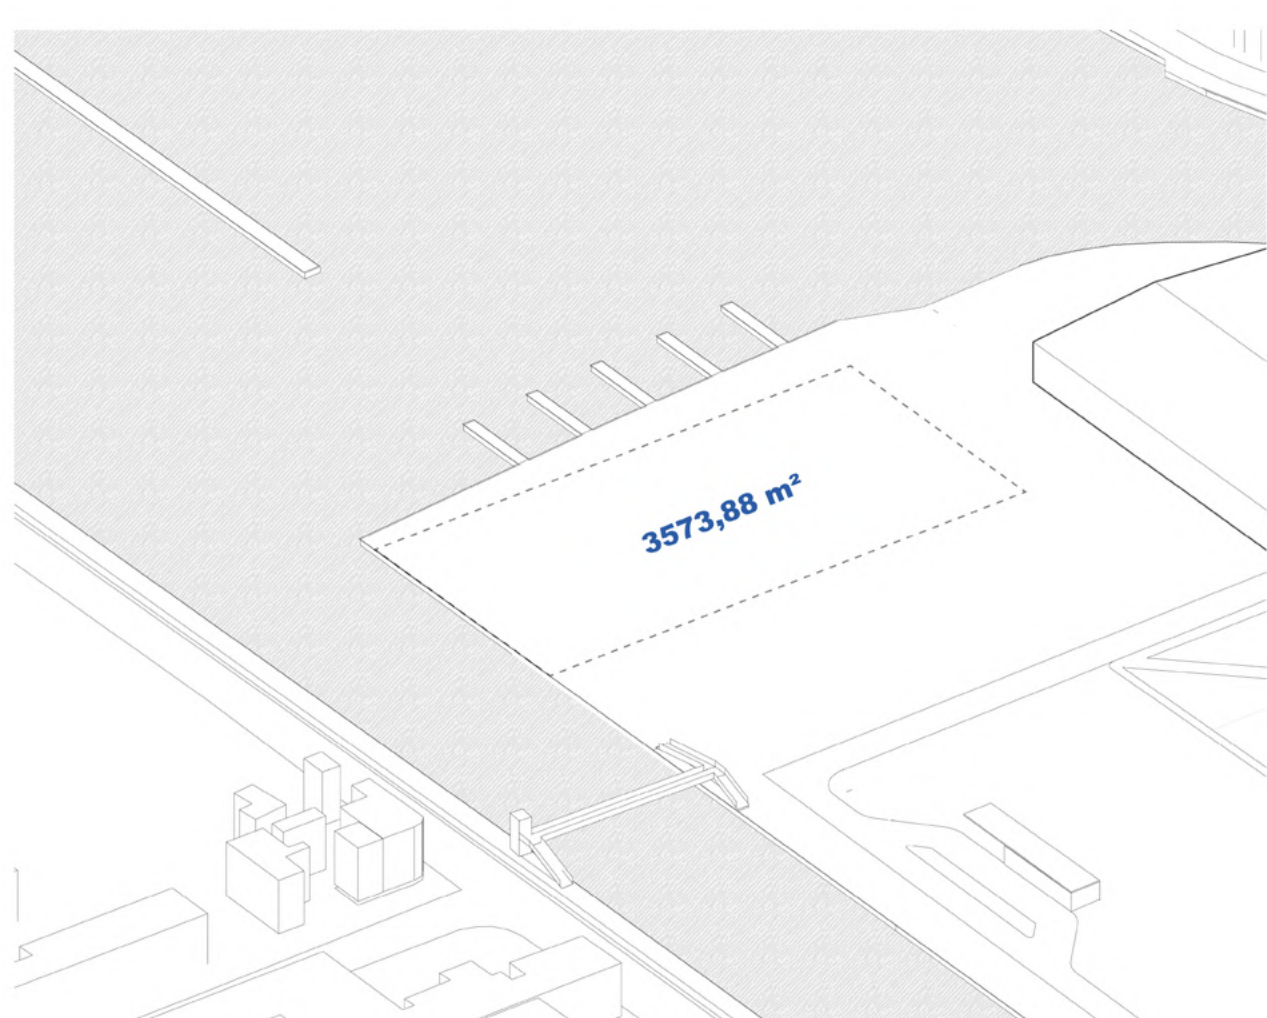

L'ÎLOT BOSCHETTI

PROJET ARCHITECTURAL
 POINTE MEO - PRESQU'ILE BOSCHETTI - SILOT STANDART

Image du projet vue depuis la gare d'eau

Schémas conceptuel

Schémas conceptuel

Schémas conceptuel

Schémas conceptuel

Coupe Programmatique

Coupe Programmatique

Axonométrie du projet dans son contexte