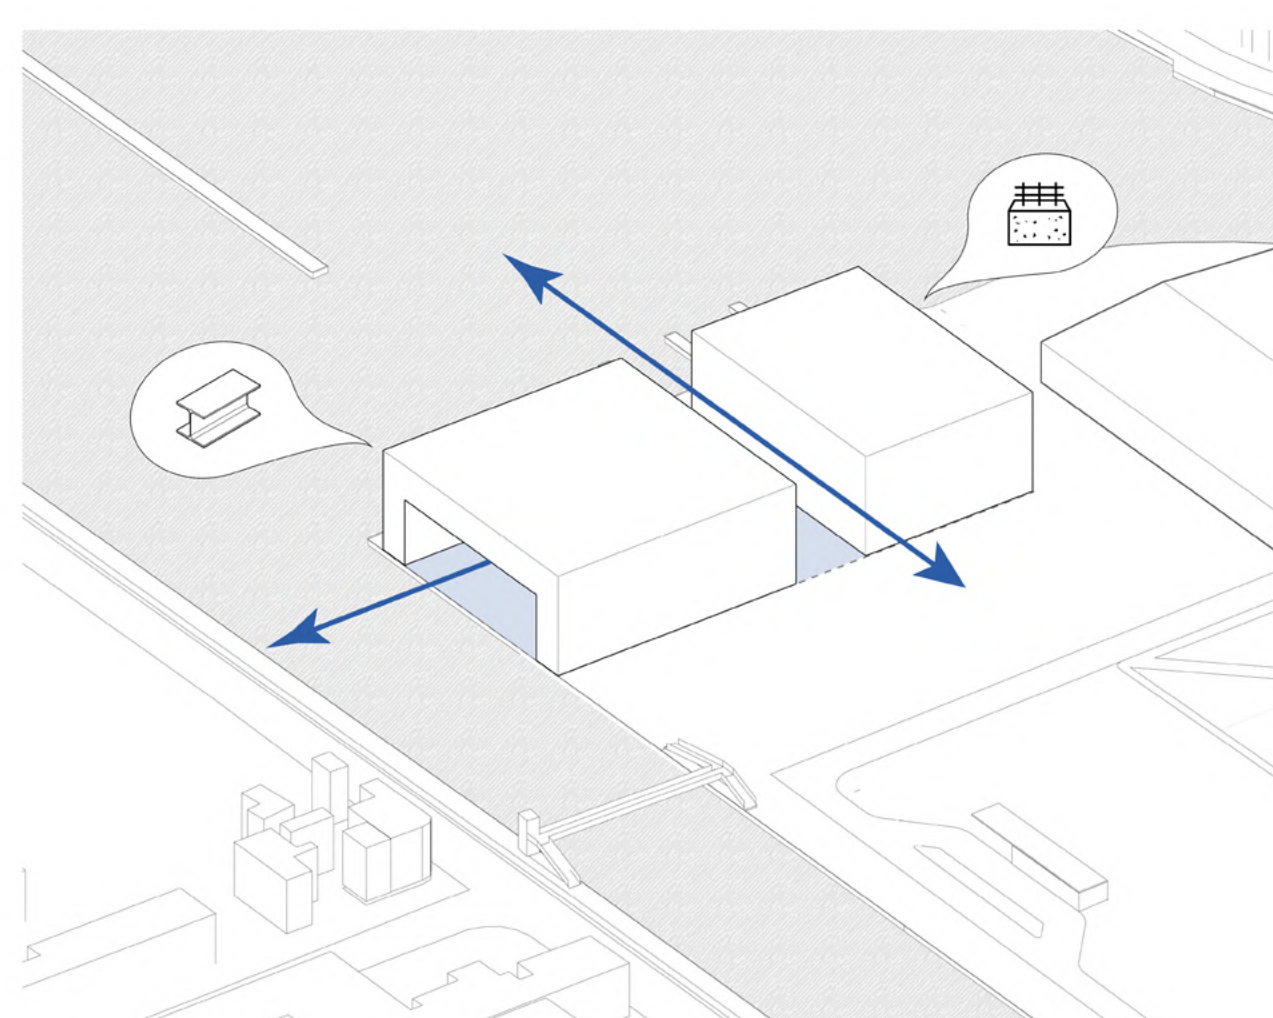

L'ÎLOT BOSCHETTI

PROJET ARCHITECTURAL
 POINTE MEO - PRESQU'ILE BOSCHETTI - SILOT STANDART

Image du projet vue depuis la gare d'eau

Schémas conceptuel

Schémas conceptuel

Schémas conceptuel

Schémas conceptuel

Coupe Programmatique

Coupe Programmatique

Axonométrie du projet dans son contexte