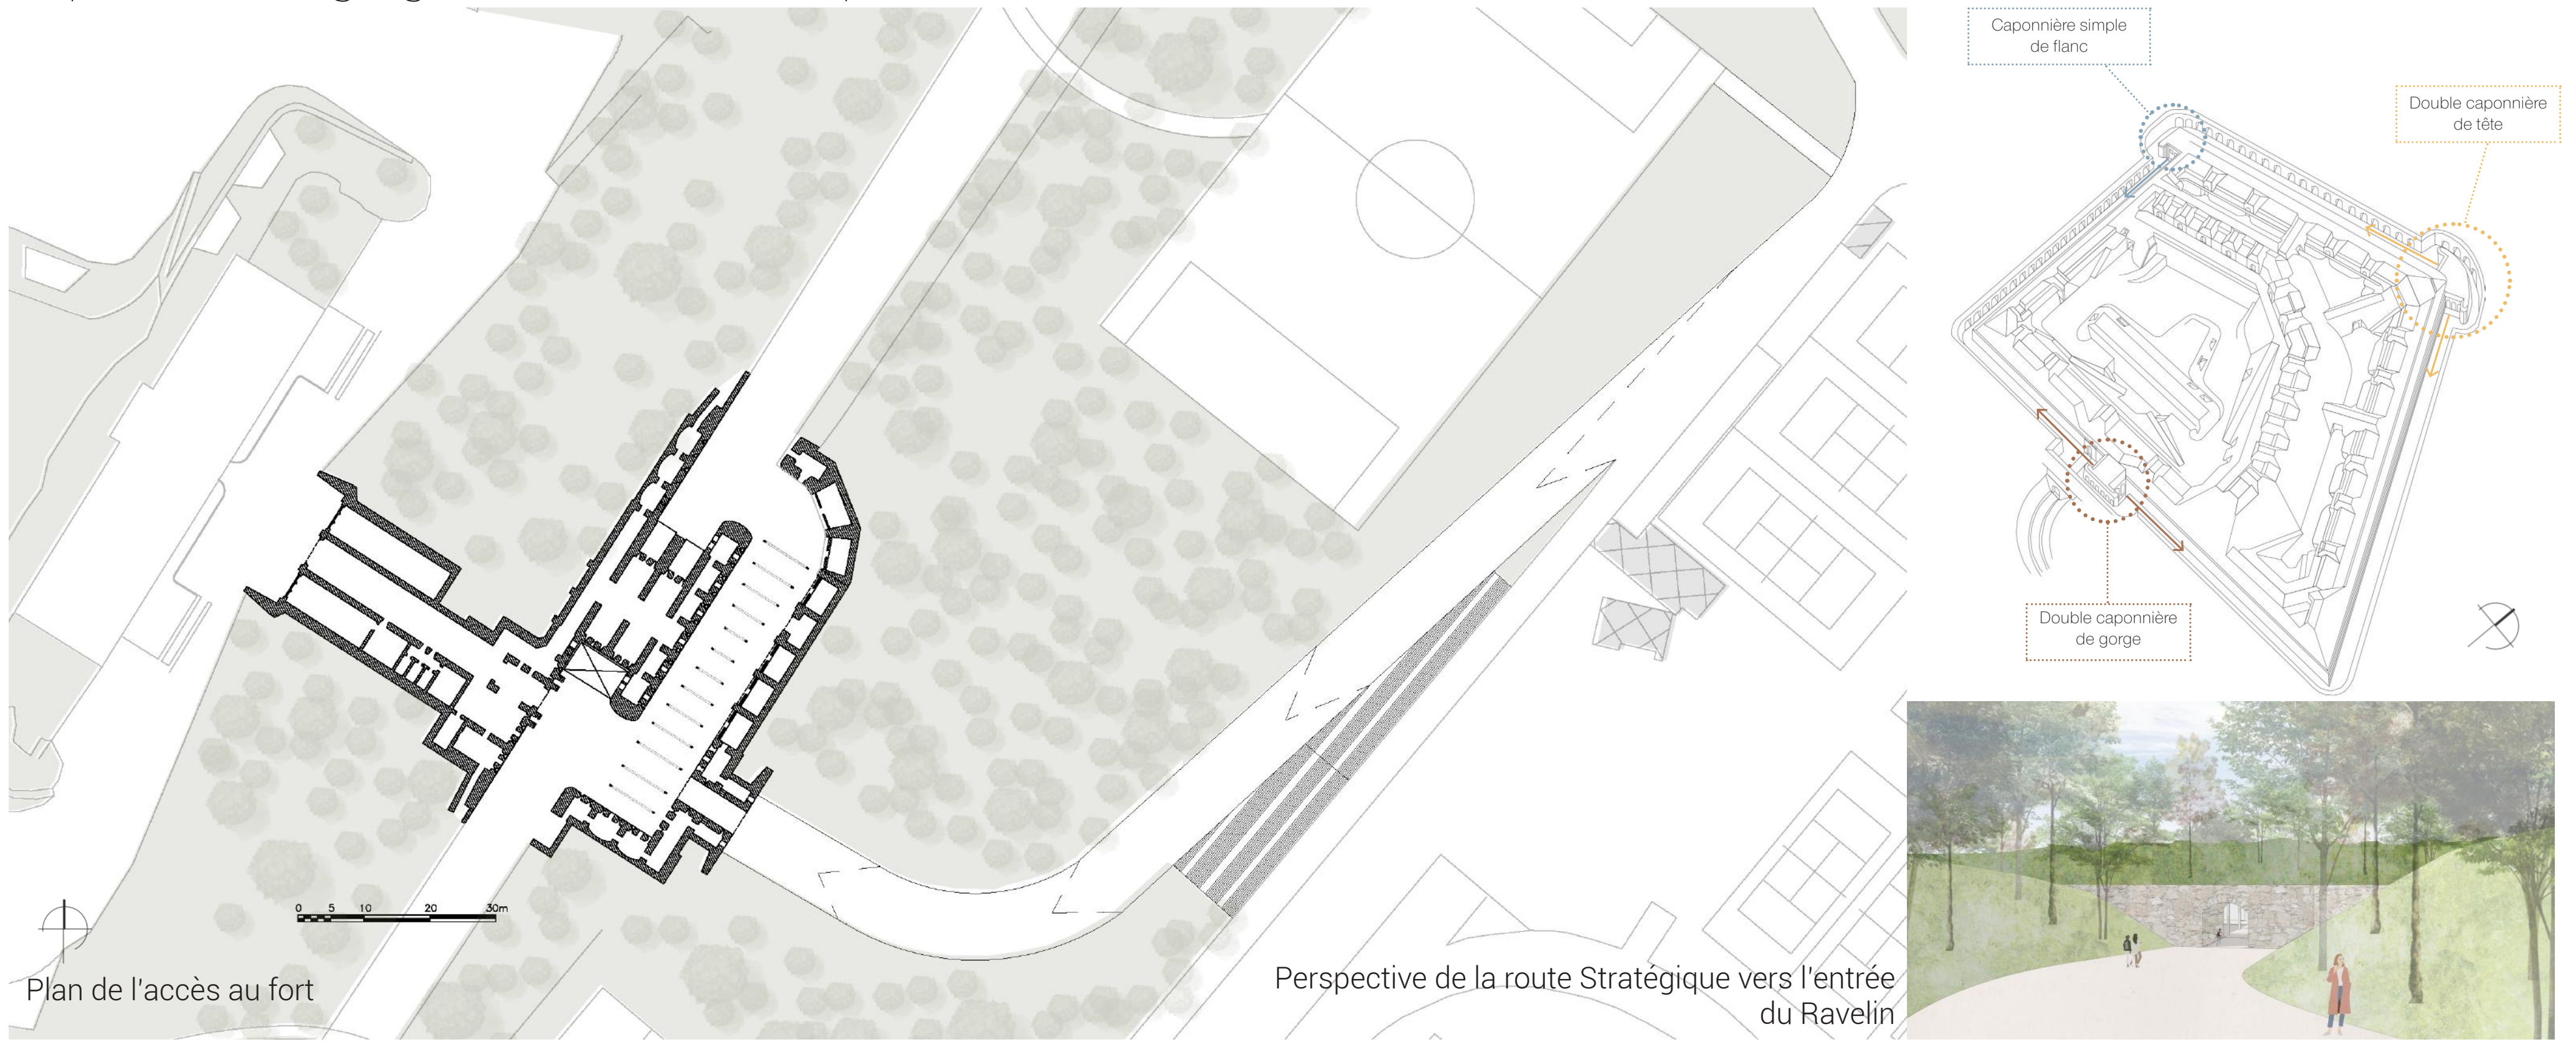

LES CASEMATES DU FORT DE CORMEILLES au service de la rééducation et réathlétisation sportive

Laura Vien et Lisa Mexique
PFE 2020/2021 DE6 Transformations - APE
sous la direction d'Alessandro Mosca
ENSA Paris-Val-de-Seine

TROIS CAPONNIÈRES, TROIS ACCÈS

Caponnière de gorge : Entrée du fort depuis Cormeilles

RÉHABILITATION ET EXTENSION DE LA CASERNE DES OFFICIERS

■ EXISTANT
■ DÉMOLI

Caponnière de tête : Enjamber les fossés diamants