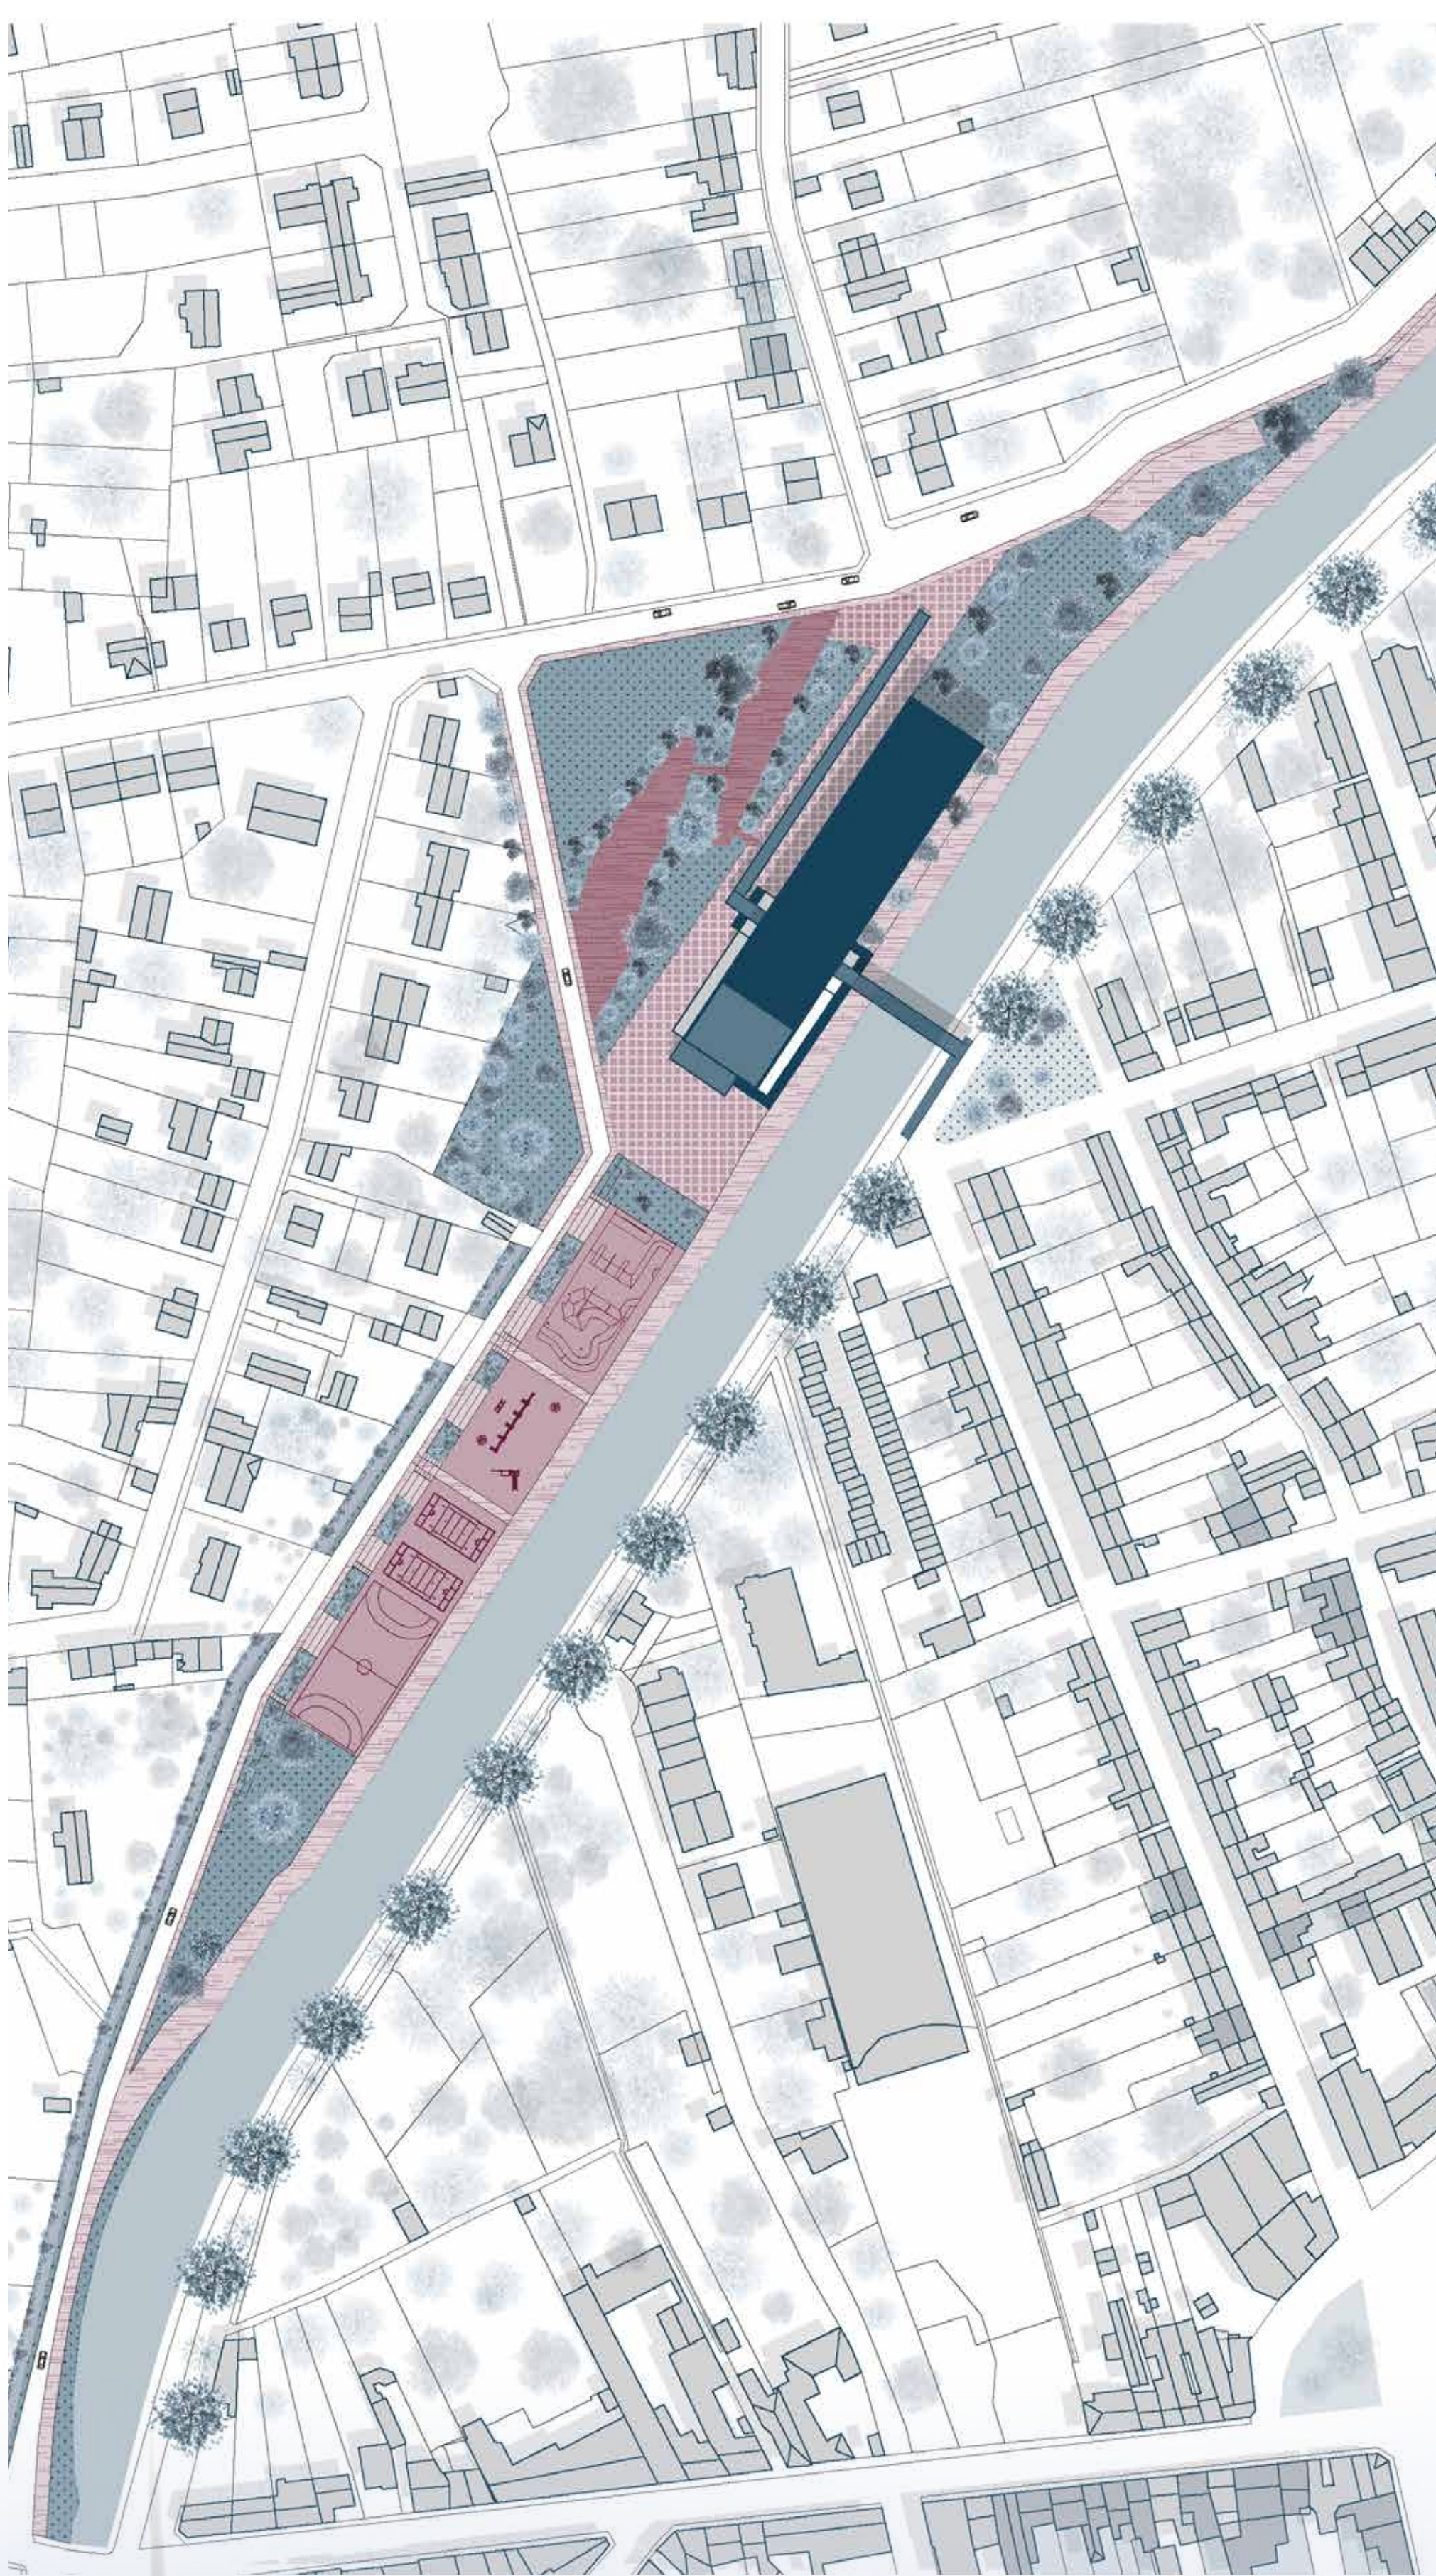

Situation de Nemours

Ville de Nemours et environs

Situation de la parcelle

Façade Ouest

Façade Est

Coupe perspective

2 m 5 m 10 m

Coupe urbaine

Plan masse

25 m 50 m 100 m