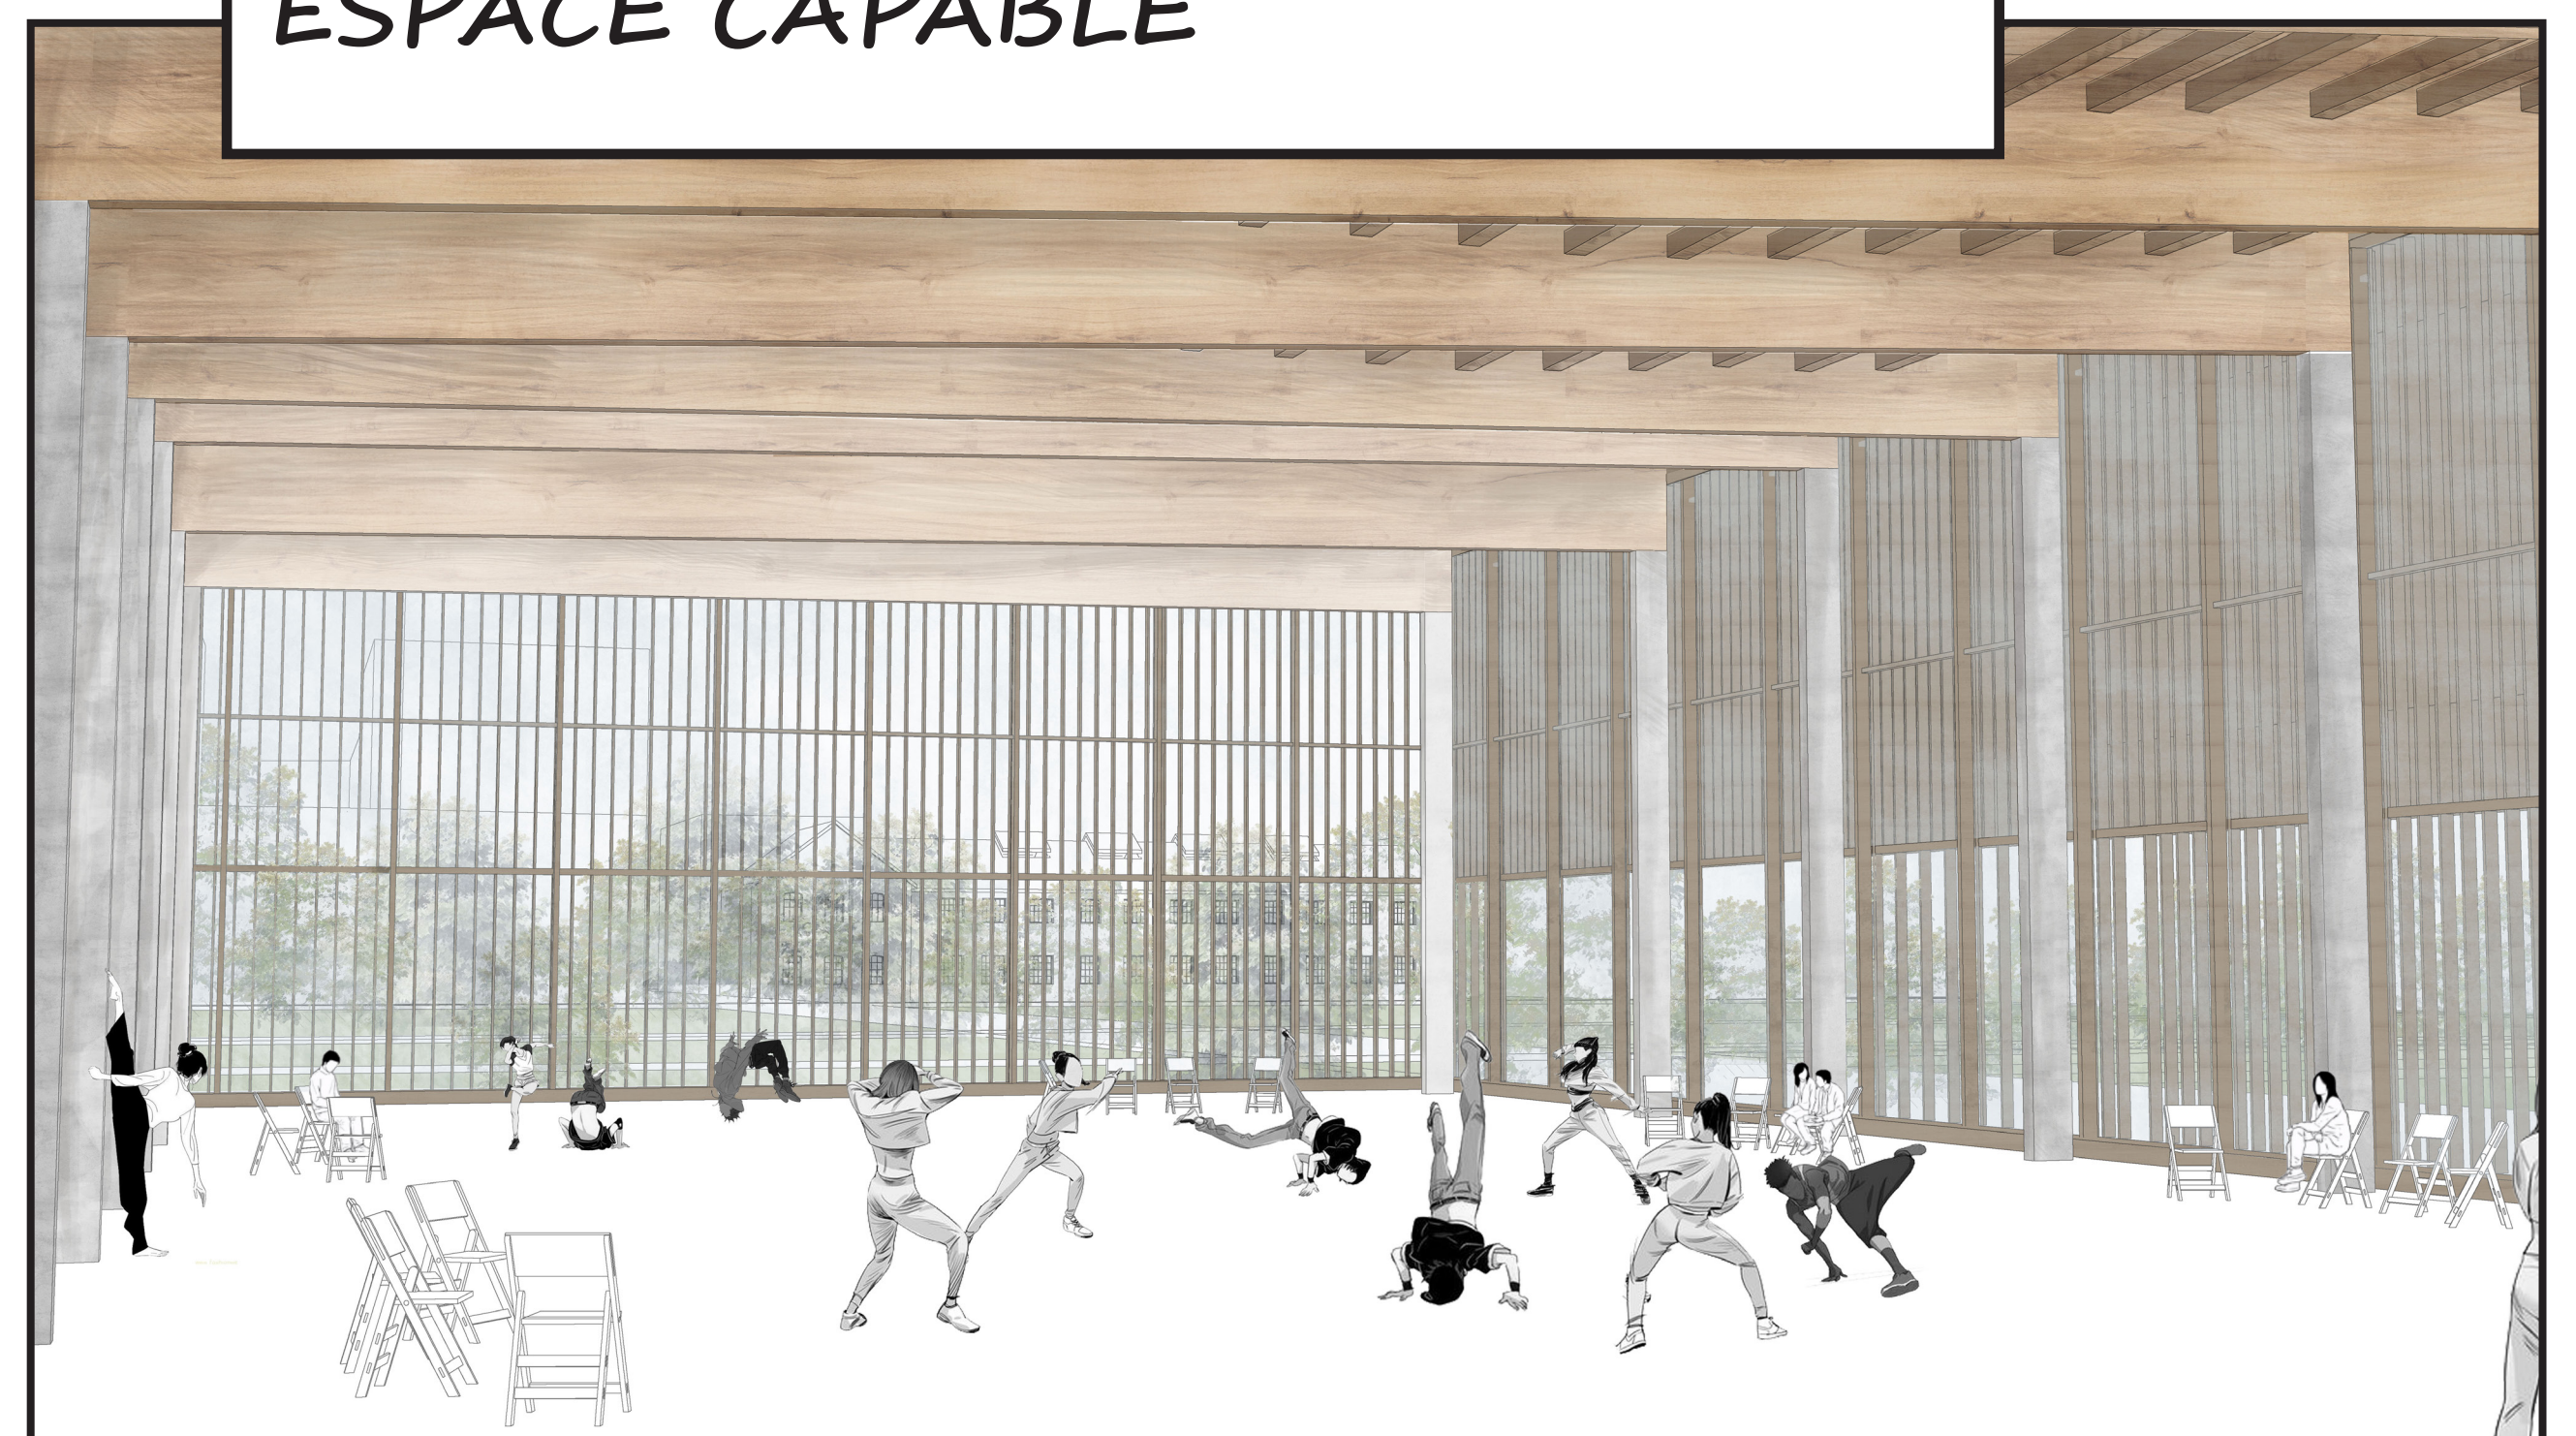

# - SEINE DE RENCONTRE - UN CENTRE CULTUREL DES ARTS VIVANTS EN BORD DE SEINE A MANTES-LA-JOLIE

UN NOUVEAU SCÉNARIO URBAIN POUR LE SITE DE DUNLOPILLO  
(ech. 1/1000)

VUE DEPUIS LA PASSERELLE

VUE DEPUIS LA SEINE

ESPACE CAPABLE

COUPE  
(ech. 1/200)