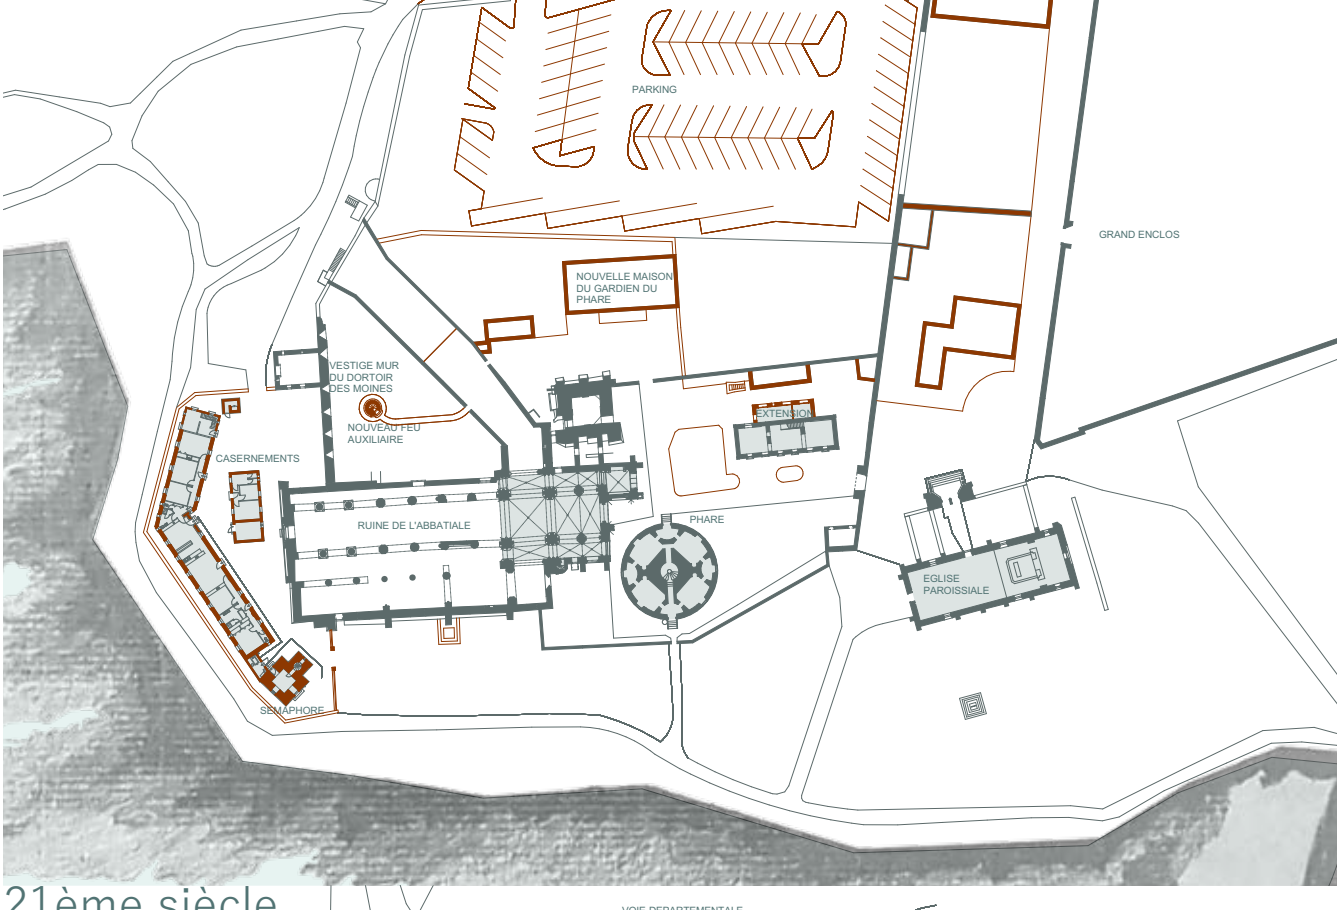

ABBAYE SAINT-MATHIEU DE FINE-TERRE, FINISTÈRE, ... un Projet pour Révéler les Temporalités

COUPE EST-OUEST INTERVENTION ET ANCIEN 1/200

PLAN MASSE 1/1000

PARCOURS PAYSAGER, sur les traces de la Villa Sancti Mathei

PARCOURS ARCHITECTURAL, HISTORIQUE, sur les traces de l'Abbaye Saint-Mathieu de Fine-Terre

COUPE NORD-SUD INTERVENTION ET ANCIEN 1/200

CLOÎTRE

FAÇADE OUEST DE LA MURAILLE

14ème siècle

17ème siècle

19ème siècle

20ème siècle

21ème siècle