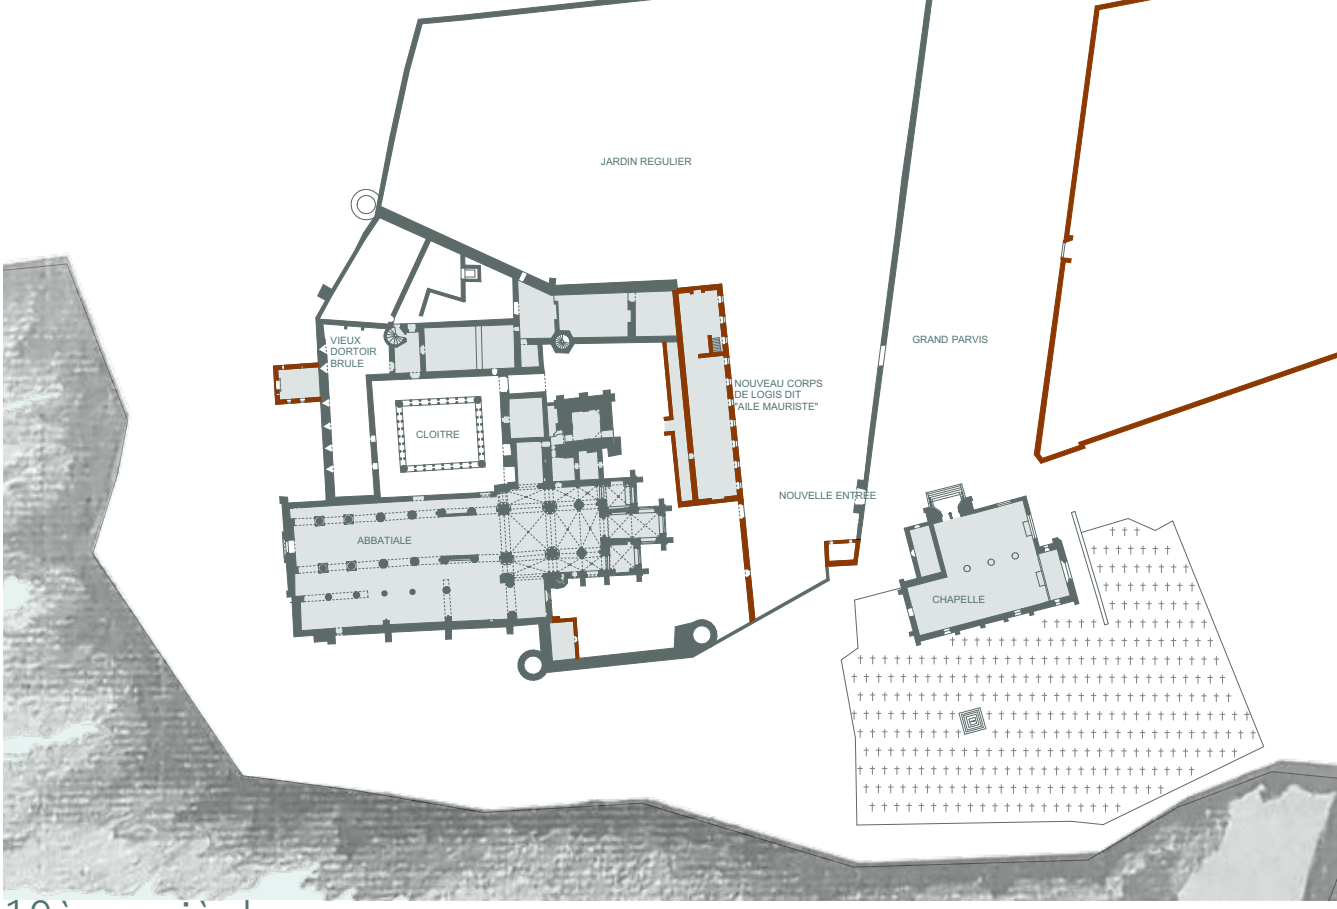

ABBAYE SAINT-MATHIEU DE FINE-TERRE, FINISTÈRE, ... un Projet pour Révéler les Temporalités

COUPE EST-OUEST INTERVENTION ET ANCIEN 1/200

PLAN MASSE 1/1000

PARCOURS PAYSAGER, sur les traces de la Villa Sancti Mathei

PARCOURS ARCHITECTURAL, HISTORIQUE, sur les traces de l'Abbaye Saint-Mathieu de Fine-Terre

COUPE NORD-SUD INTERVENTION ET ANCIEN 1/200

CLOÎTRE

FAÇADE OUEST DE LA MURAILLE

14ème siècle

17ème siècle

19ème siècle

20ème siècle

21ème siècle