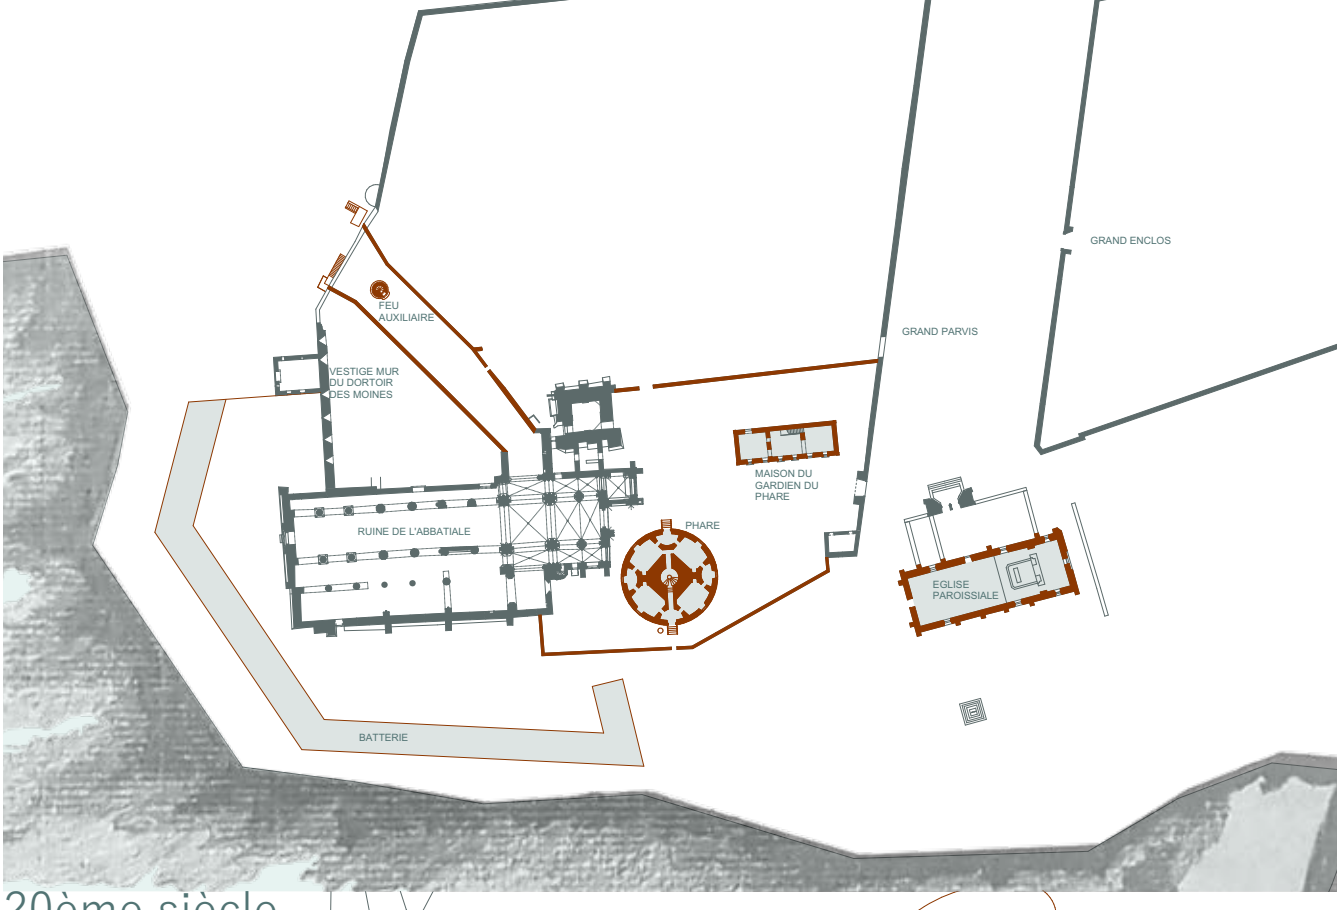

ABBAYE SAINT-MATHIEU DE FINE-TERRE, FINISTÈRE, ... un Projet pour Révéler les Temporalités

COUPE EST-OUEST INTERVENTION ET ANCIEN 1/200

PLAN MASSE 1/1000

PARCOURS PAYSAGER, sur les traces de la Villa Sancti Mathei

PARCOURS ARCHITECTURAL, HISTORIQUE, sur les traces de l'Abbaye Saint-Mathieu de Fine-Terre

COUPE NORD-SUD INTERVENTION ET ANCIEN 1/200

CLOÎTRE

FAÇADE OUEST DE LA MURAILLE

14ème siècle

17ème siècle

19ème siècle

20ème siècle

21ème siècle