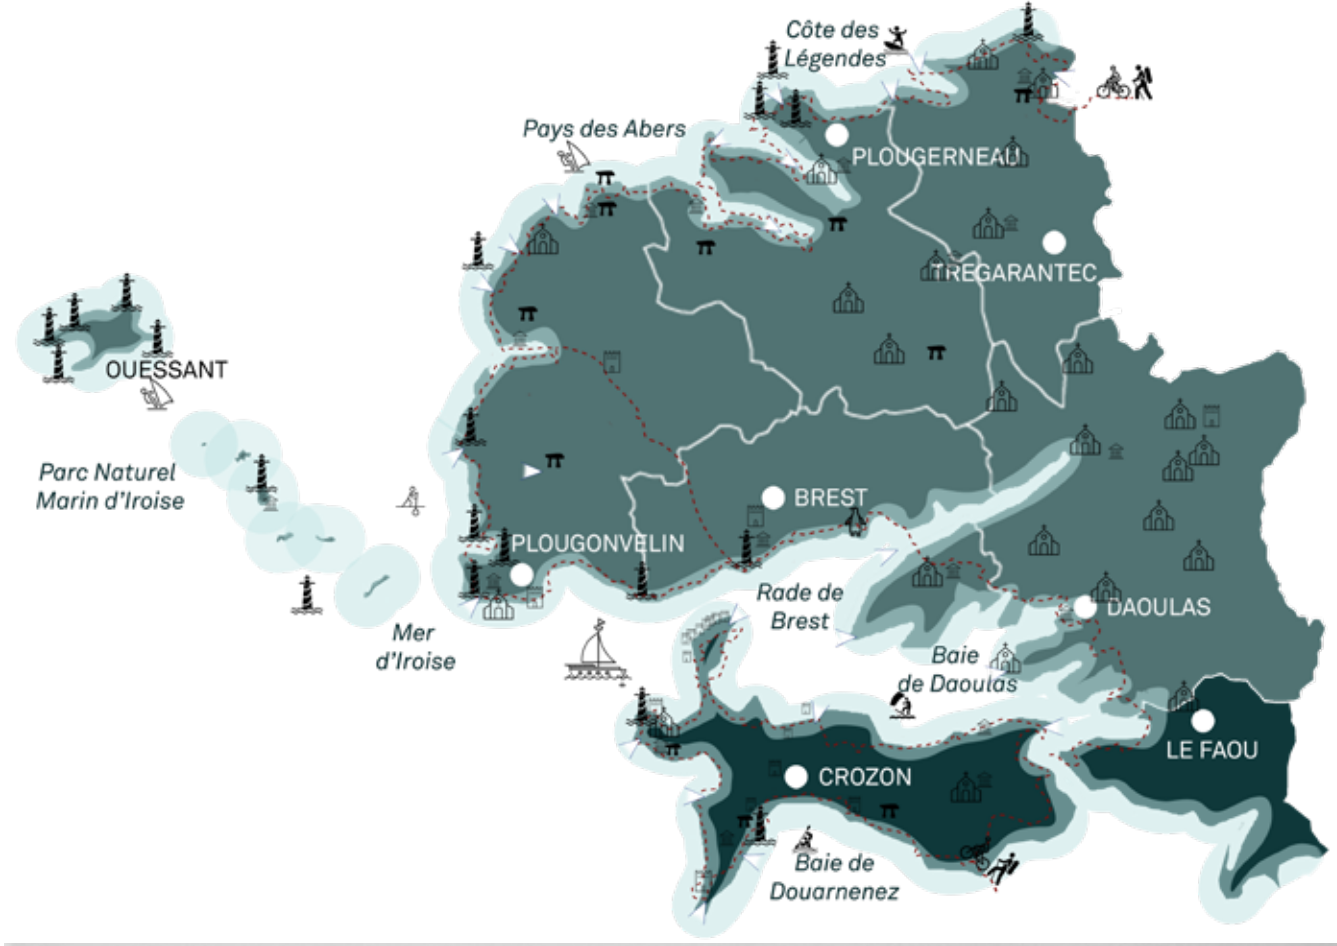

ABBAYE SAINT-MATHIEU DE FINE-TERRE, FINISTÈRE, ... un Projet pour Révéler les Temporalités

COUPE EST-OUEST INTERVENTION ET ANCIEN 1/200

PLAN MASSE 1/1000

PARCOURS PAYSAGER, sur les traces de la Villa Sancti Mathei

PARCOURS ARCHITECTURAL, HISTORIQUE, sur les traces de l'Abbaye Saint-Mathieu de Fine-Terre

COUPE NORD-SUD INTERVENTION ET ANCIEN 1/200

CLOÎTRE

FAÇADE OUEST DE LA MURAILLE

14ème siècle

17ème siècle

19ème siècle

20ème siècle

21ème siècle