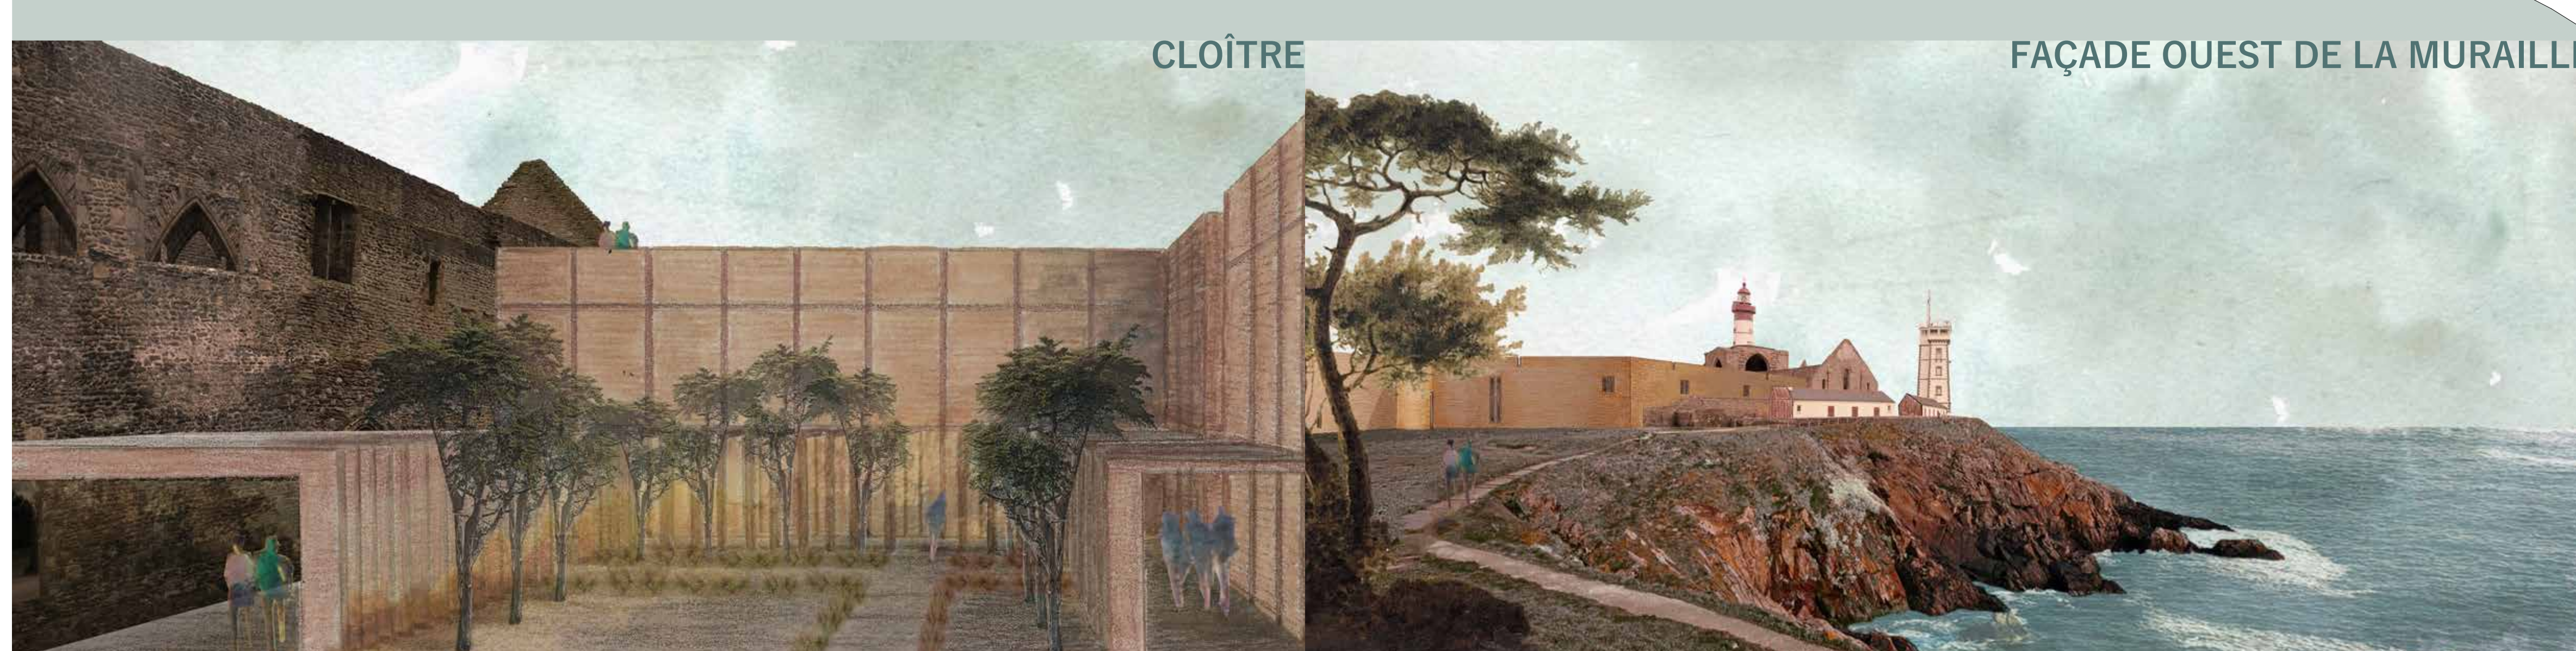

ABBAYE SAINT-MATHIEU DE FINE-TERRE, FINISTÈRE, ... un Projet pour Révéler les Temporalités

COUPE EST-OUEST INTERVENTION ET ANCIEN 1/200

PLAN MASSE 1/1000

PARCOURS PAYSAGER, sur les traces de la Villa Sancti Mathei

PARCOURS ARCHITECTURAL, HISTORIQUE, sur les traces de l'Abbaye Saint-Mathieu de Fine-Terre

COUPE NORD-SUD INTERVENTION ET ANCIEN 1/200

CLOÎTRE

FAÇADE OUEST DE LA MURAILLE

14ème siècle

17ème siècle

19ème siècle

20ème siècle

21ème siècle