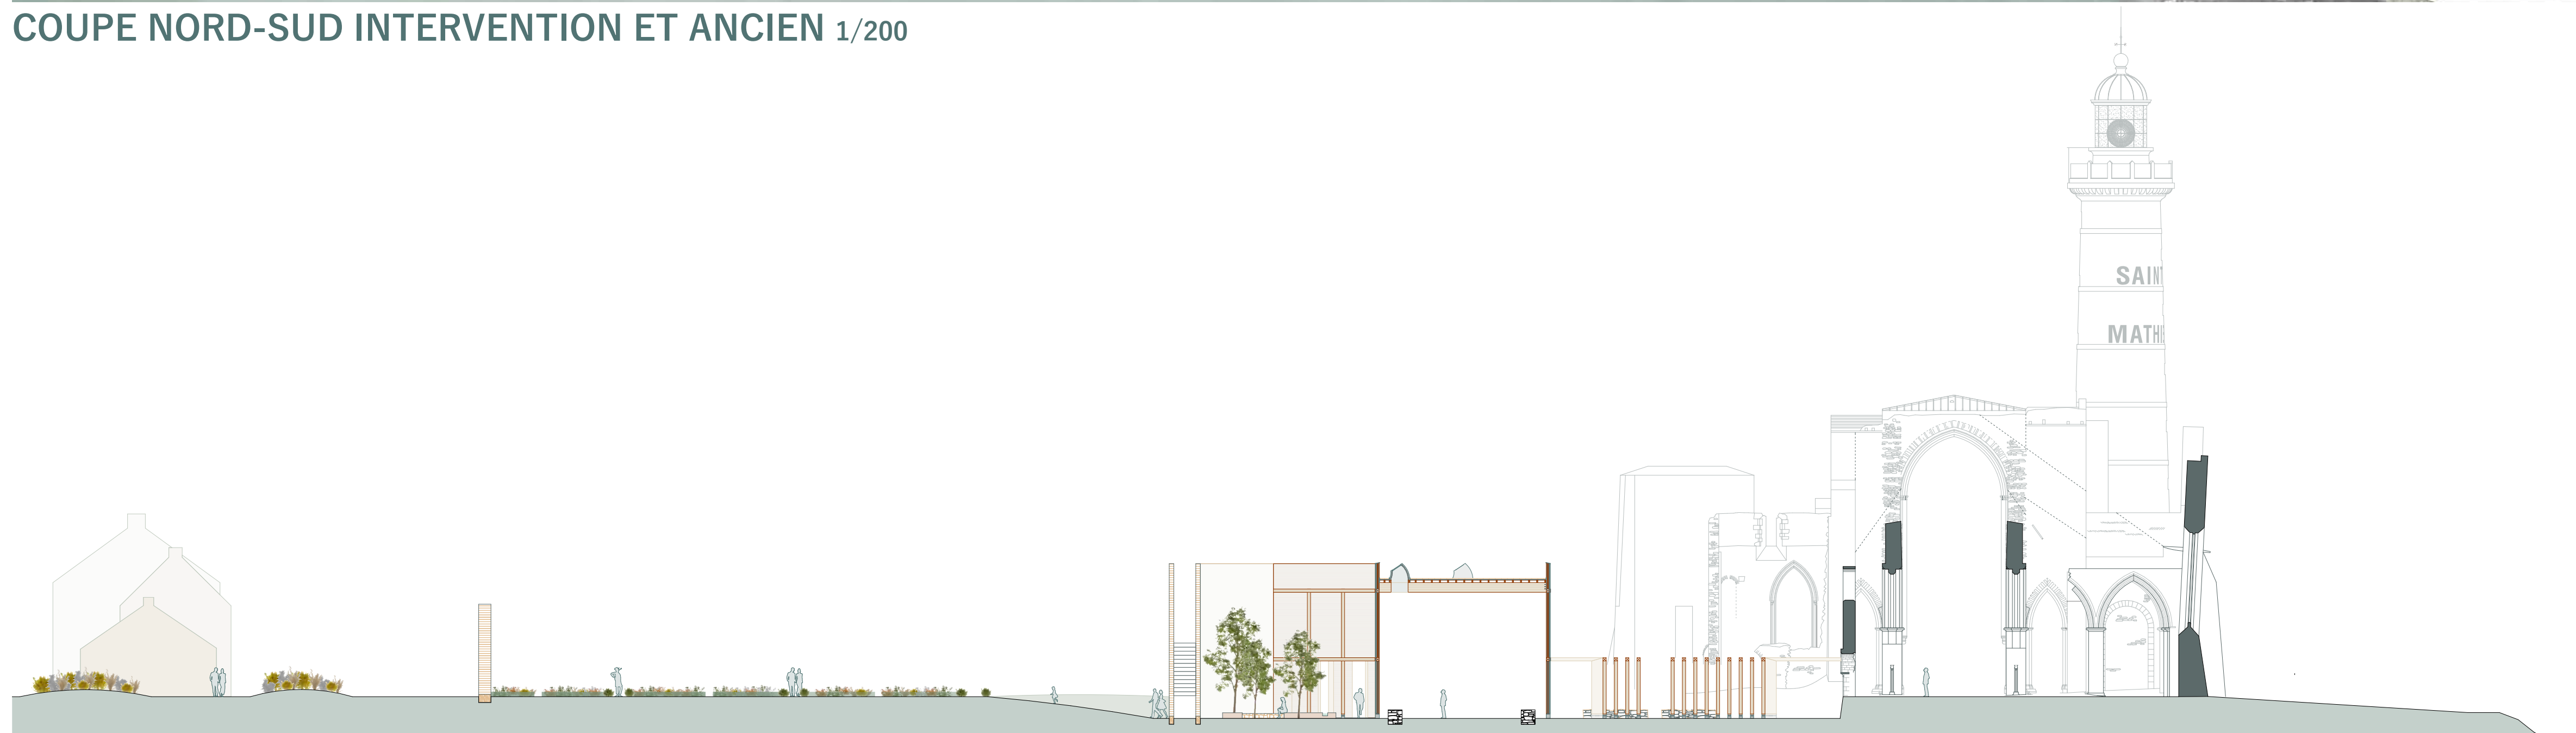

ABBAYE SAINT-MATHIEU DE FINE-TERRE, FINISTÈRE, ... un Projet pour Révéler les Temporalités

COUPE EST-OUEST INTERVENTION ET ANCIEN 1/200

PLAN MASSE 1/1000

PARCOURS PAYSAGER, sur les traces de la Villa Sancti Mathei

PARCOURS ARCHITECTURAL, HISTORIQUE, sur les traces de l'Abbaye Saint-Mathieu de Fine-Terre

COUPE NORD-SUD INTERVENTION ET ANCIEN 1/200

CLOÎTRE

FAÇADE OUEST DE LA MURAILLE

14ème siècle

17ème siècle

19ème siècle

20ème siècle

21ème siècle