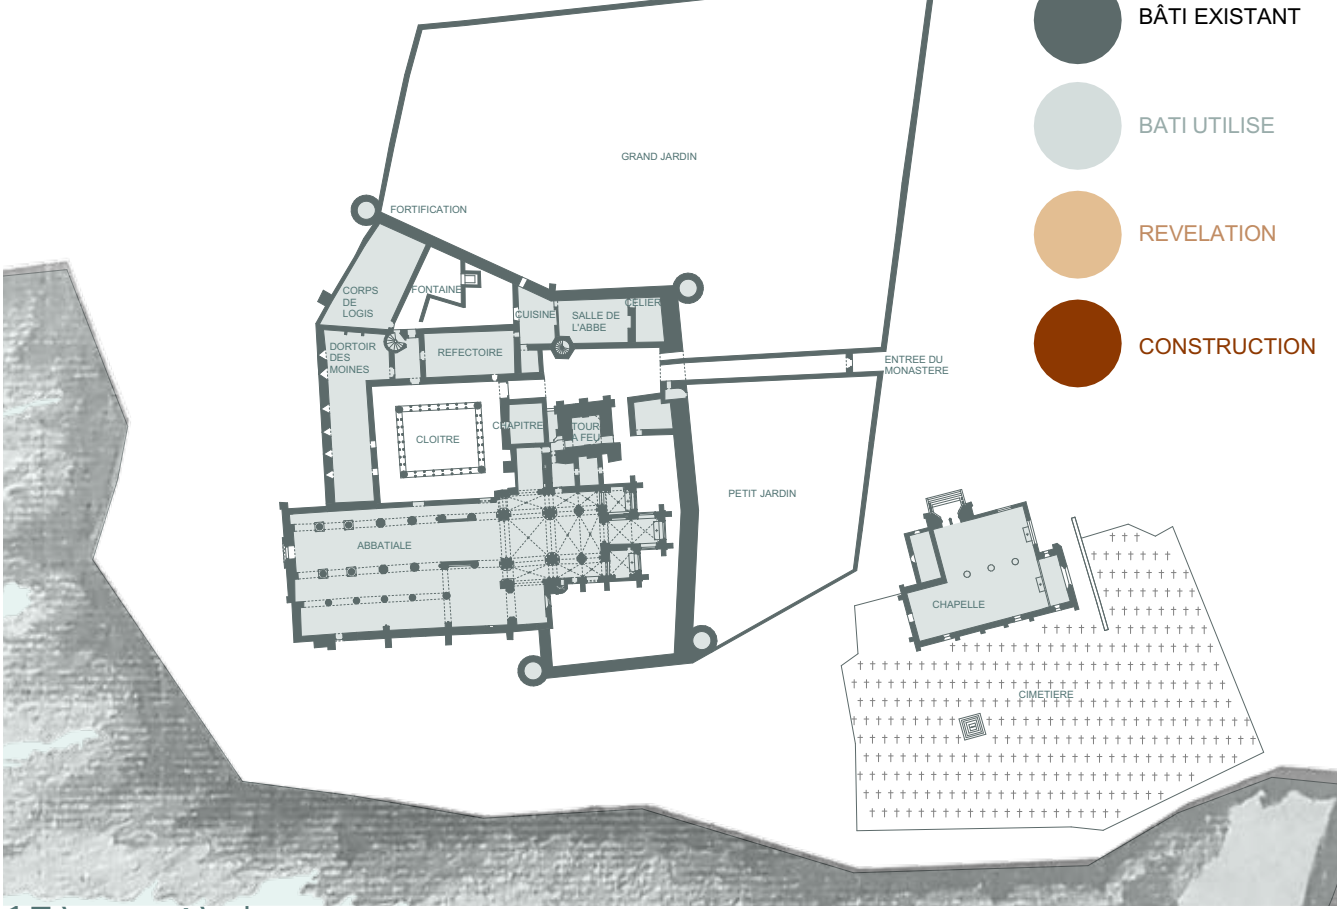

ABBAYE SAINT-MATHIEU DE FINE-TERRE, FINISTÈRE, ... un Projet pour Révéler les Temporalités

COUPE EST-OUEST INTERVENTION ET ANCIEN 1/200

PLAN MASSE 1/1000

PARCOURS PAYSAGER, sur les traces de la Villa Sancti Mathei

PARCOURS ARCHITECTURAL, HISTORIQUE, sur les traces de l'Abbaye Saint-Mathieu de Fine-Terre

COUPE NORD-SUD INTERVENTION ET ANCIEN 1/200

CLOÎTRE

FAÇADE OUEST DE LA MURAILLE

14ème siècle

17ème siècle

19ème siècle

20ème siècle

21ème siècle