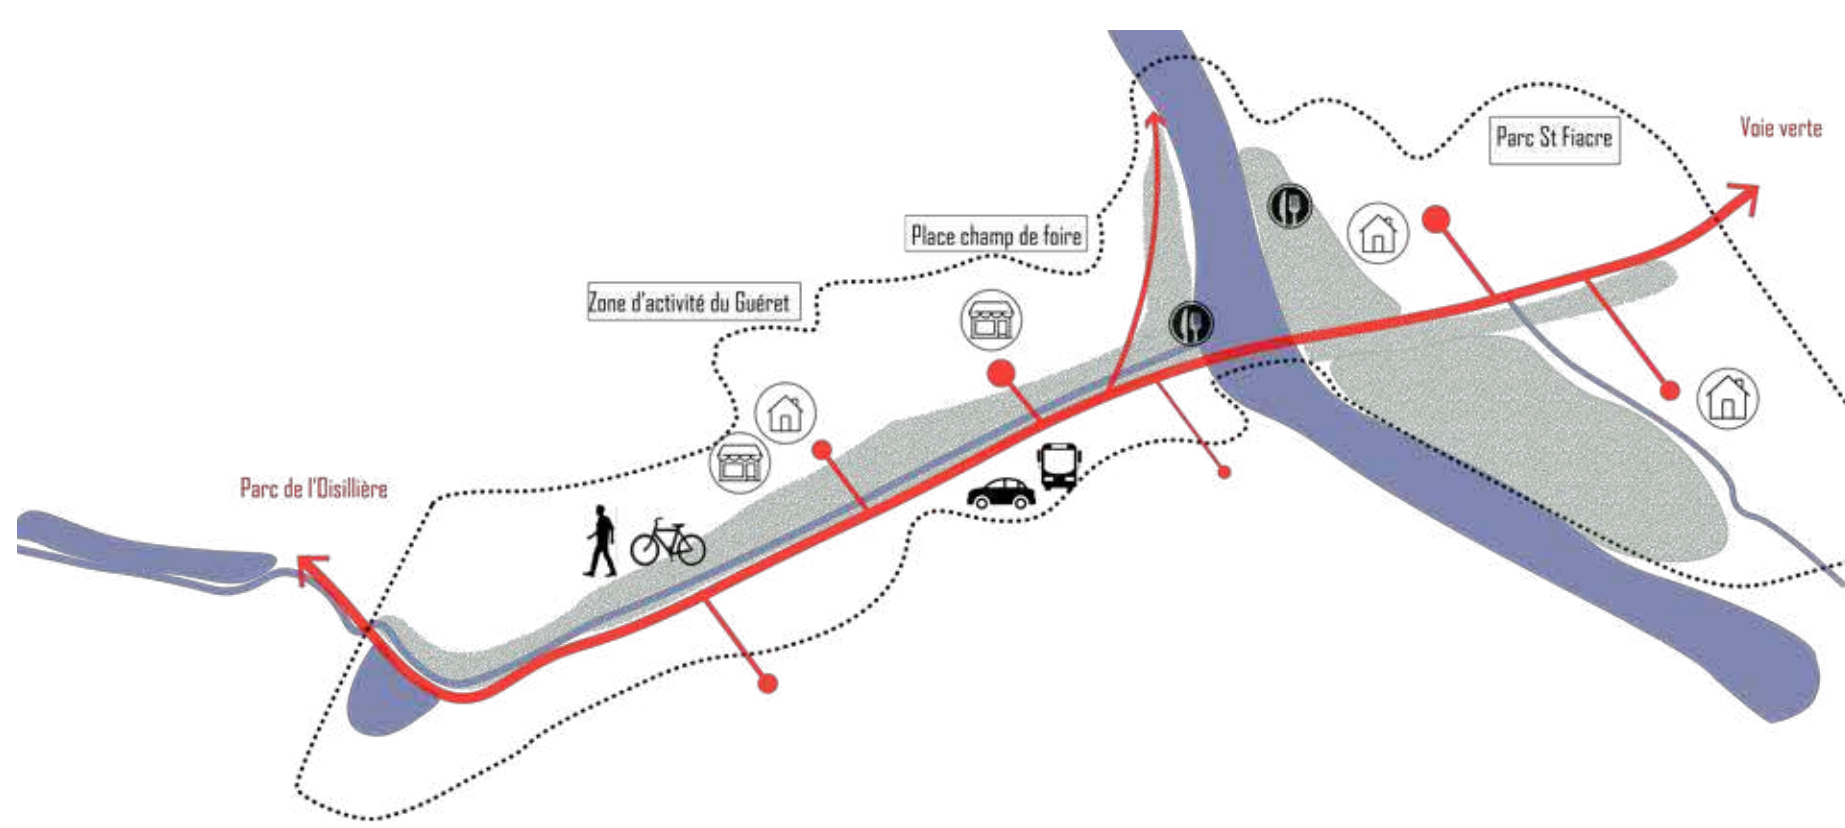

L'EAU COMME POINT DE DÉPART

Un projet urbain à Château-Gontier-sur-Mayenne

LE DÉVELOPPEMENT DE PART ET D'AUTRE DE LA MAYENNE

L'ENTREMELEMENT DU GRAND PAYSAGE ET DE LA VILLE

La rencontre des besoins de la ville avec les enjeux du site ont permis l'élaboration d'un programme. Le but est d'intégrer le quartier à la ville et d'en faire une nouvelle centralité, tout en révélant d'avantage le paysage naturel.

LA PROGRAMMATION URBAINE

LES QUAIS DE LA MAYENNE

LE PLAN MASSE GÉNÉRAL

E. 1/2000

COUPE OUEST-EST

E. 1/1000