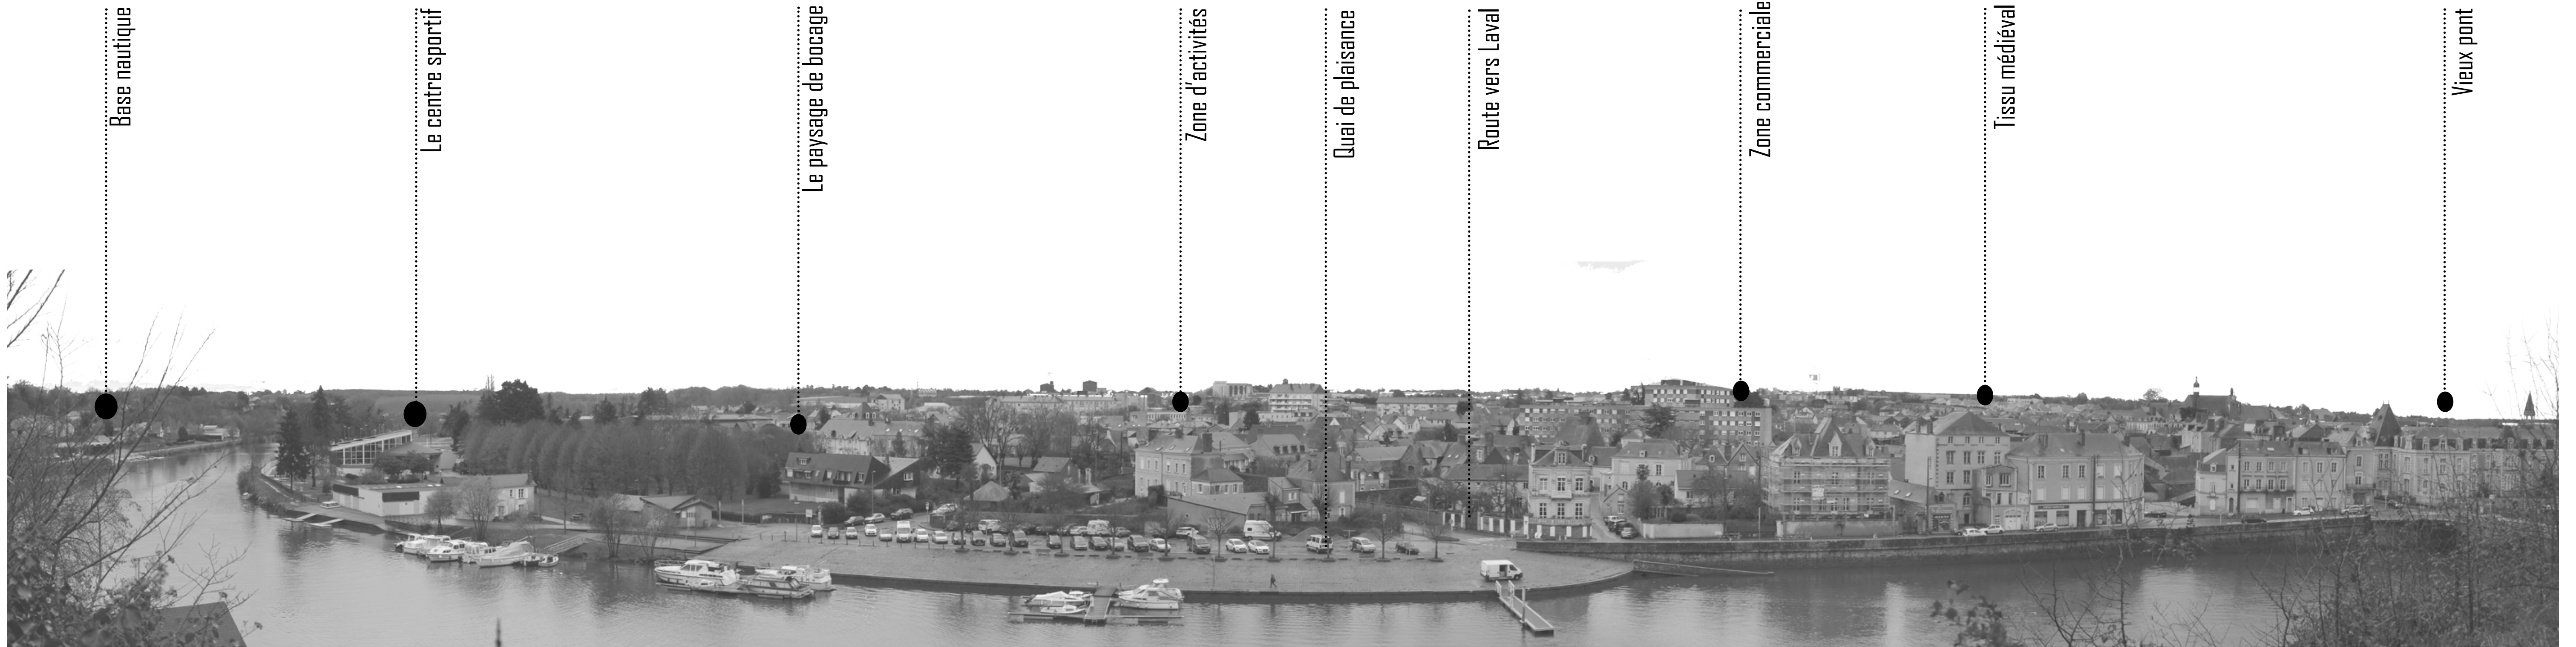

L'EAU COMME POINT DE DÉPART

Un projet urbain à Château-Gontier-sur-Mayenne

LE DÉVELOPPEMENT DE PART ET D'AUTRE DE LA MAYENNE

L'ENTREMELEMENT DU GRAND PAYSAGE ET DE LA VILLE

La rencontre des besoins de la ville avec les enjeux du site ont permis l'élaboration d'un programme. Le but est d'intégrer le quartier à la ville et d'en faire une nouvelle centralité, tout en révélant d'avantage le paysage naturel.

LA PROGRAMMATION URBAINE

LES QUAIS DE LA MAYENNE

LE PLAN MASSE GÉNÉRAL

E. 1/2000

COUPE OUEST-EST

E. 1/1000