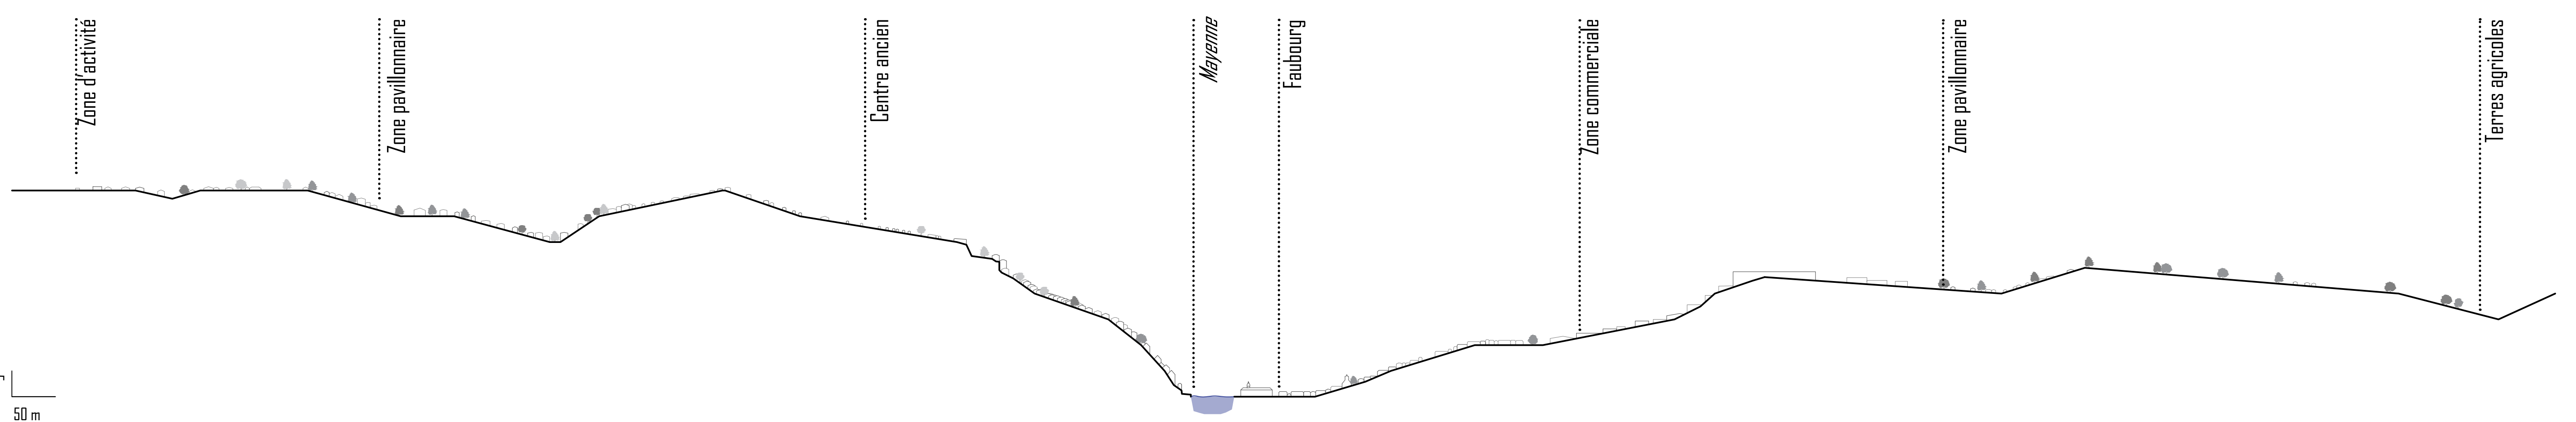

L'EAU COMME POINT DE DÉPART

Un projet urbain à Château-Gontier-sur-Mayenne

LE DÉVELOPPEMENT DE PART ET D'AUTRE DE LA MAYENNE

L'ENTREMELEMENT DU GRAND PAYSAGE ET DE LA VILLE

La rencontre des besoins de la ville avec les enjeux du site ont permis l'élaboration d'un programme. Le but est d'intégrer le quartier à la ville et d'en faire une nouvelle centralité, tout en révélant d'avantage le paysage naturel.

LA PROGRAMMATION URBAINE

LES QUAIS DE LA MAYENNE

LE PLAN MASSE GÉNÉRAL

E. 1/2000

COUPE OUEST-EST

E. 1/1000