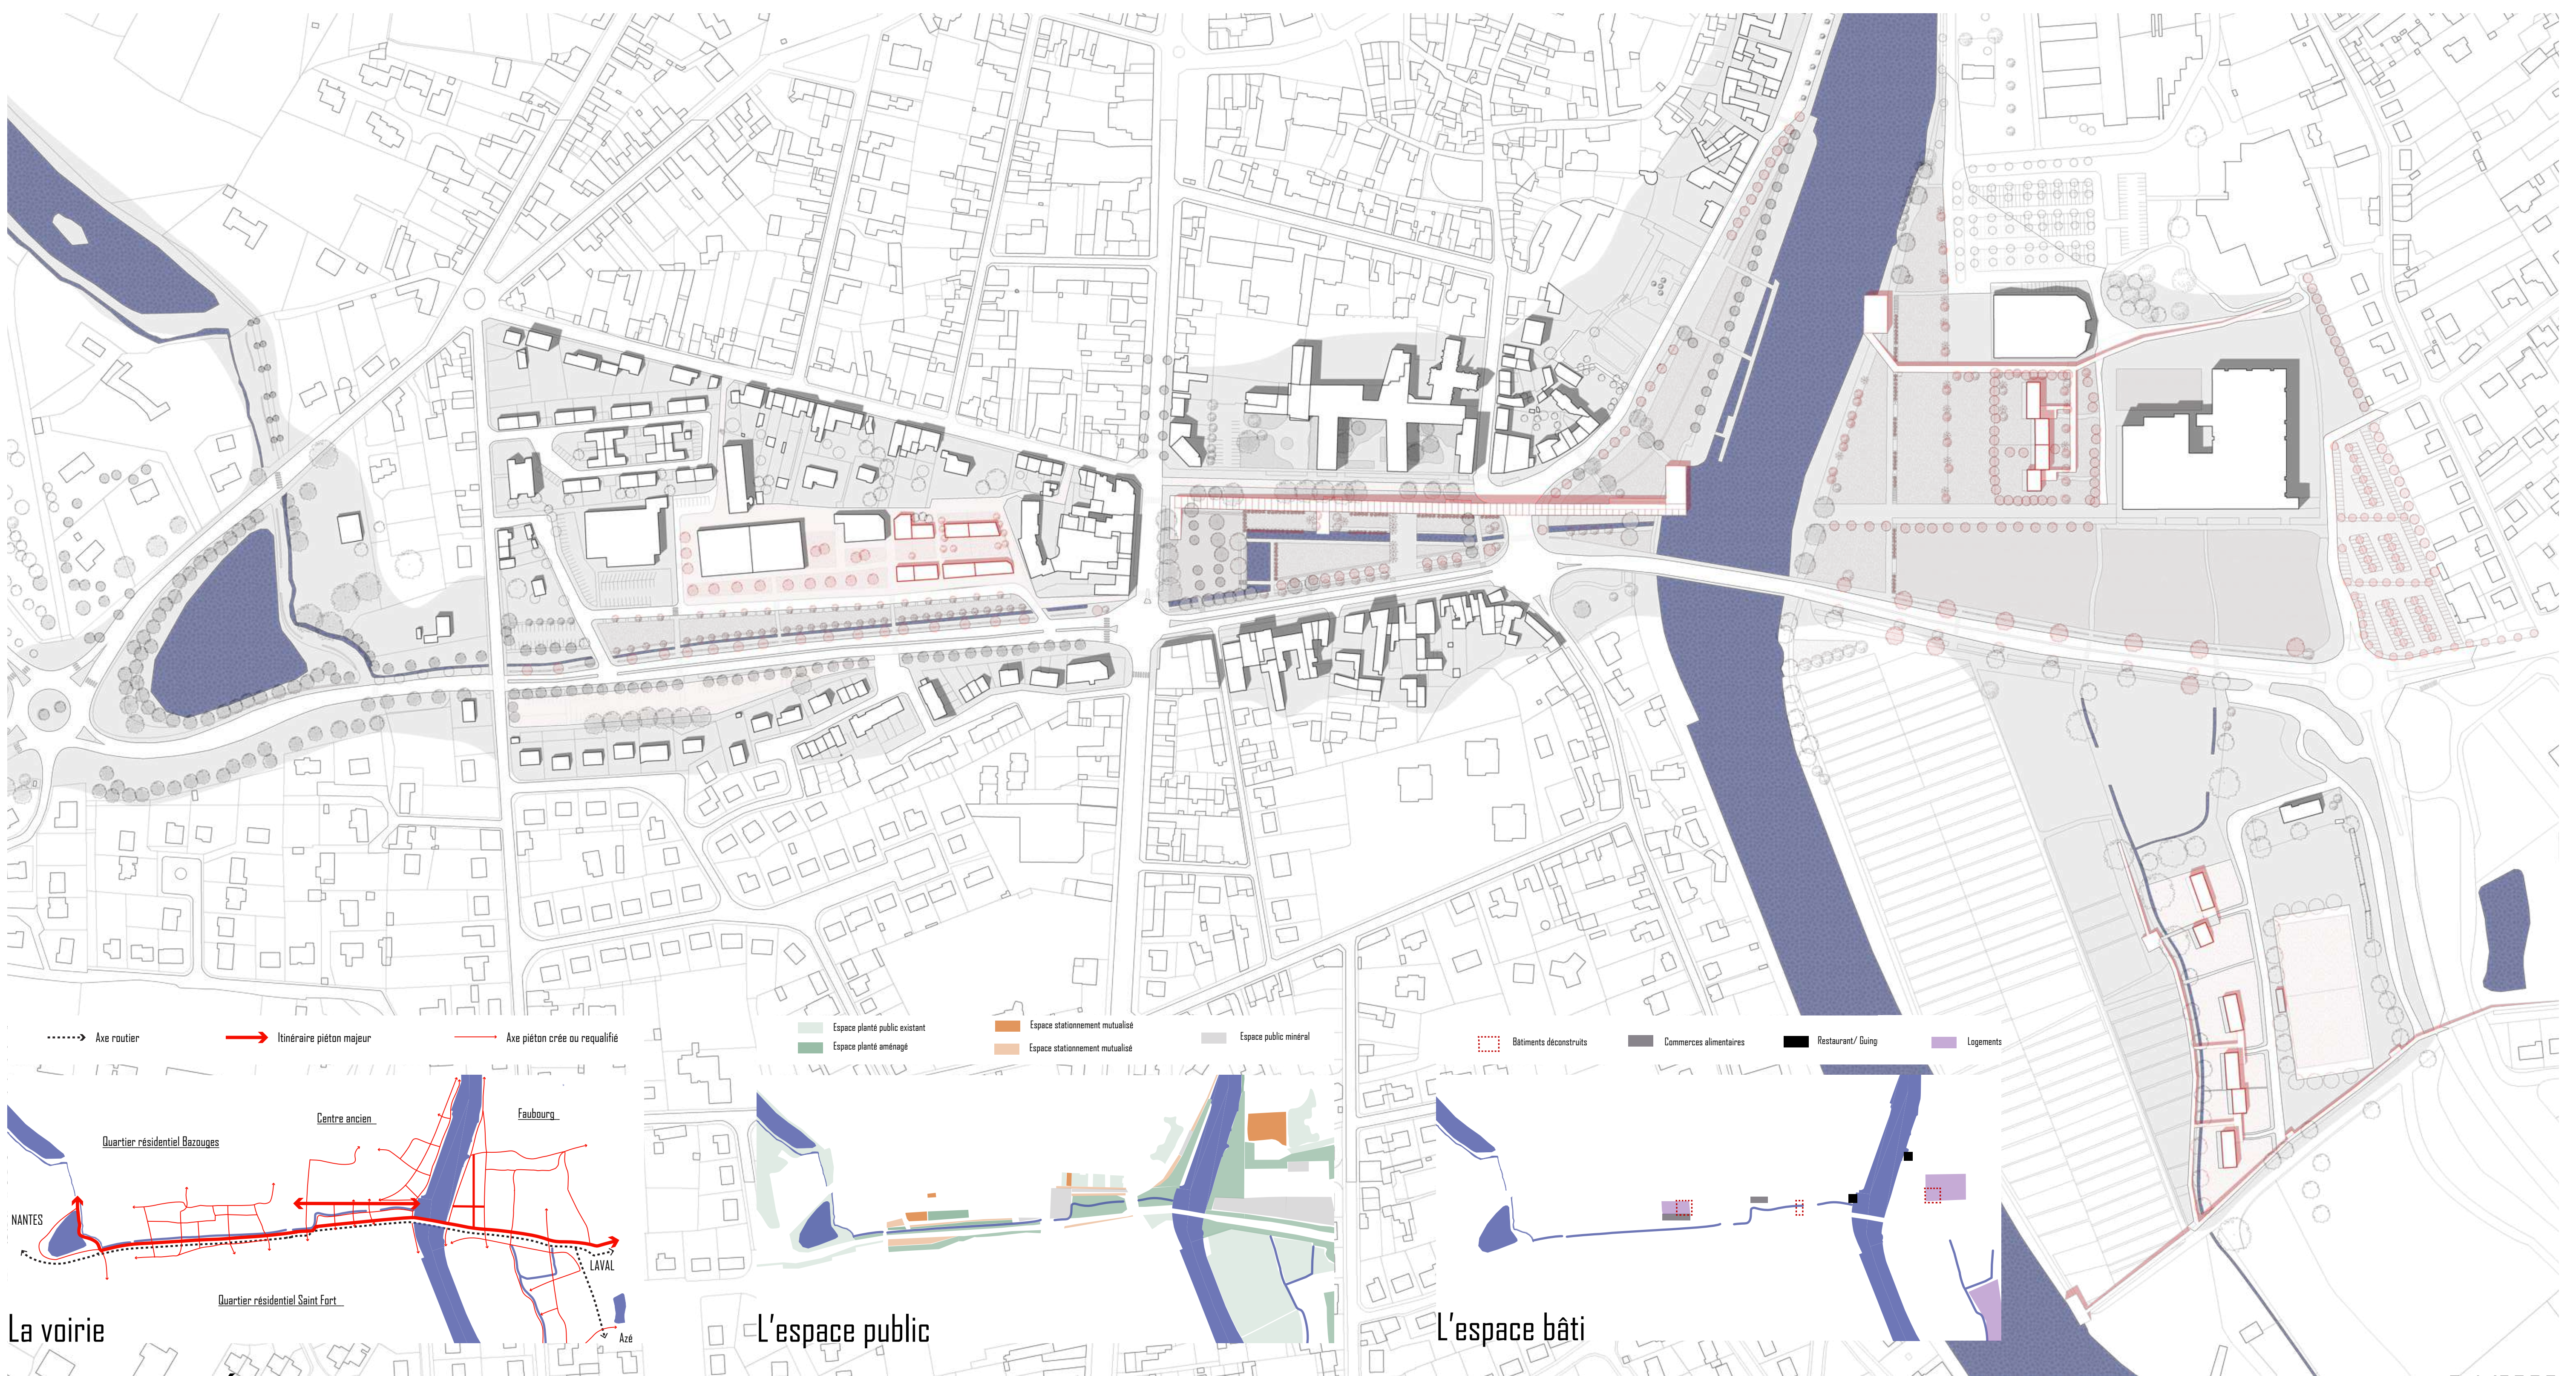

L'EAU COMME POINT DE DÉPART

Un projet urbain à Château-Gontier-sur-Mayenne

LE DÉVELOPPEMENT DE PART ET D'AUTRE DE LA MAYENNE

L'ENTREMELEMENT DU GRAND PAYSAGE ET DE LA VILLE

La rencontre des besoins de la ville avec les enjeux du site ont permis l'élaboration d'un programme. Le but est d'intégrer le quartier à la ville et d'en faire une nouvelle centralité, tout en révélant d'avantage le paysage naturel.

LA PROGRAMMATION URBAINE

LES QUAIS DE LA MAYENNE

LE PLAN MASSE GÉNÉRAL

E. 1/2000

COUPE OUEST-EST

E. 1/1000