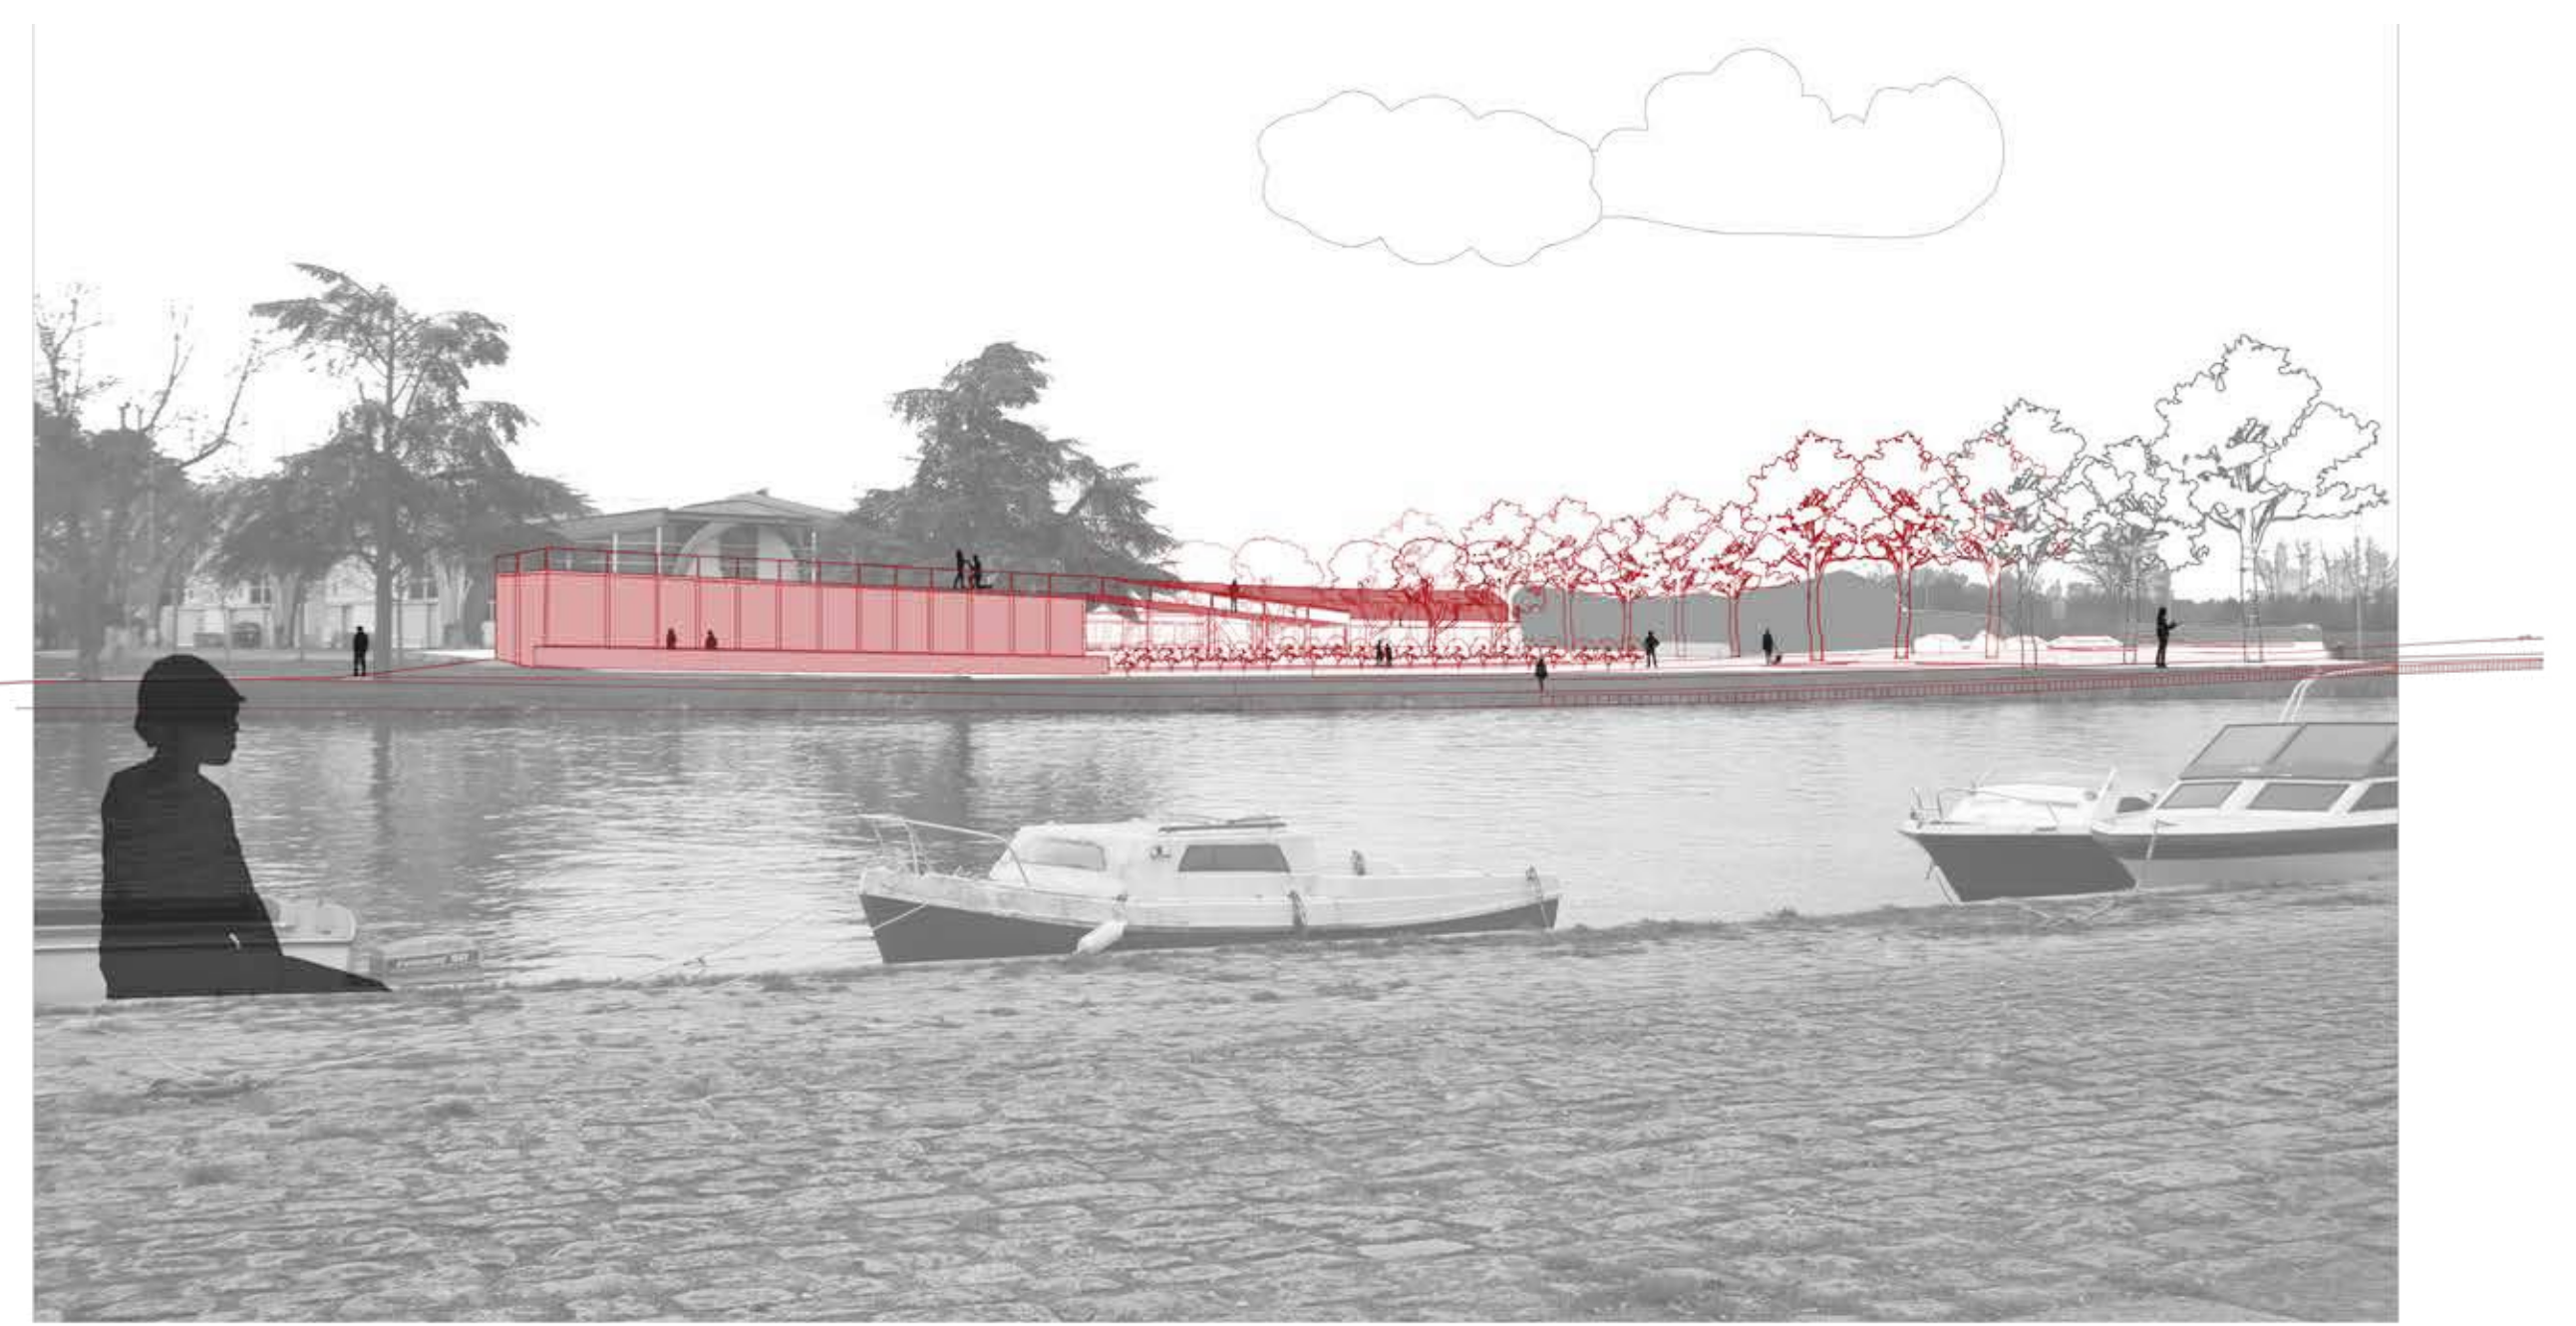

L'EAU COMME POINT DE DÉPART

Un projet urbain à Château-Gontier-sur-Mayenne

LE DÉVELOPPEMENT DE PART ET D'AUTRE DE LA MAYENNE

L'ENTREMELEMENT DU GRAND PAYSAGE ET DE LA VILLE

La rencontre des besoins de la ville avec les enjeux du site ont permis l'élaboration d'un programme. Le but est d'intégrer le quartier à la ville et d'en faire une nouvelle centralité, tout en révélant d'avantage le paysage naturel.

LA PROGRAMMATION URBAINE

LES QUAIS DE LA MAYENNE

LE PLAN MASSE GÉNÉRAL

E. 1/2000

COUPE OUEST-EST

E. 1/1000