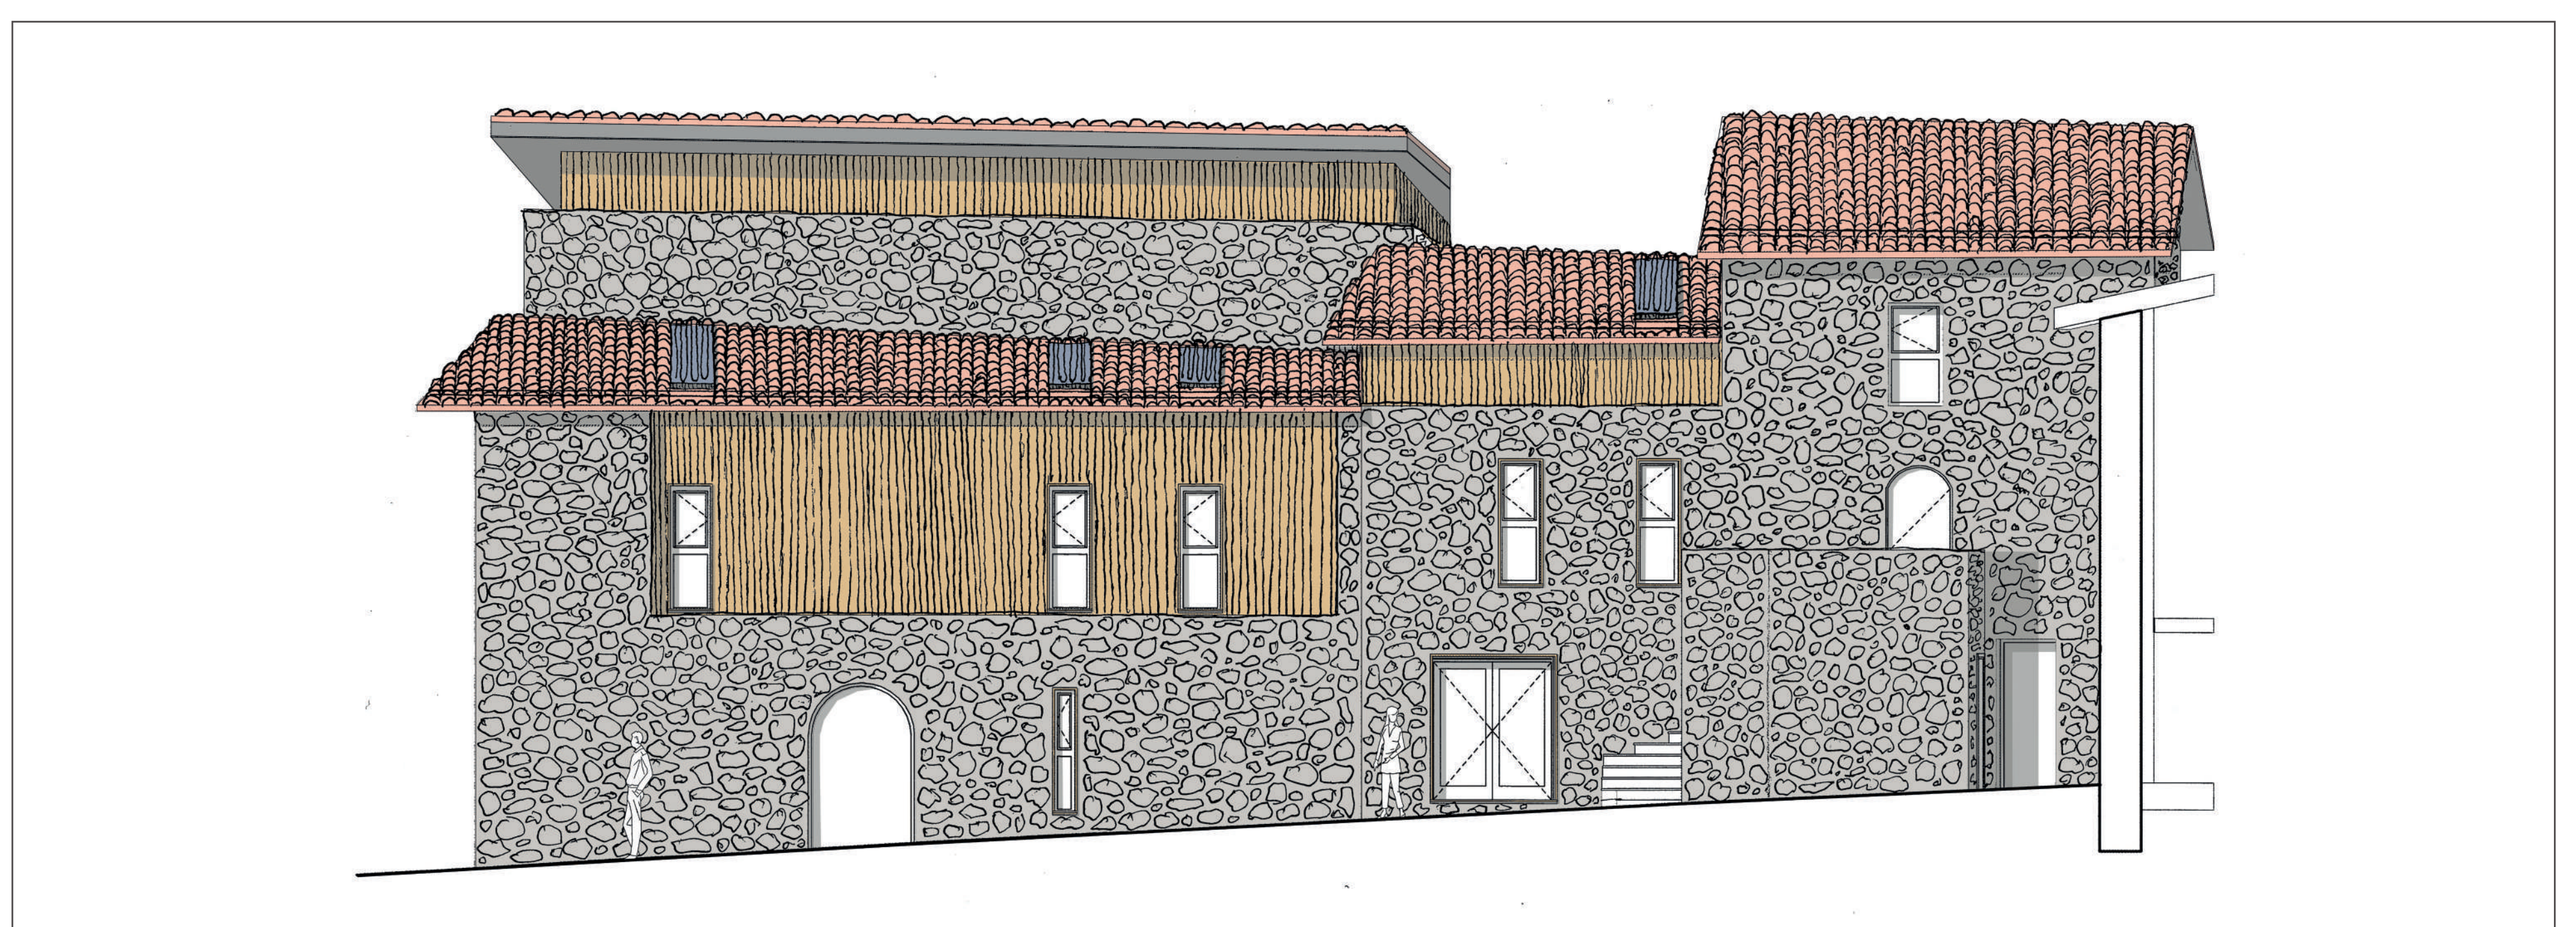

CELLES : UN VILLAGE EN RUINE

Un projet de vie local

Schématisme de la thématique à l'origine du projet

Perspective aérienne de l'état actuel du village de Celles

Perspective aérienne d'étude de principe des volumes du projet

Méthode constructive et valorisation des ressources locales

Plan masse du projet au 1/500

Elevation Est du scénario d'intervention appliqué à deux bâtiments