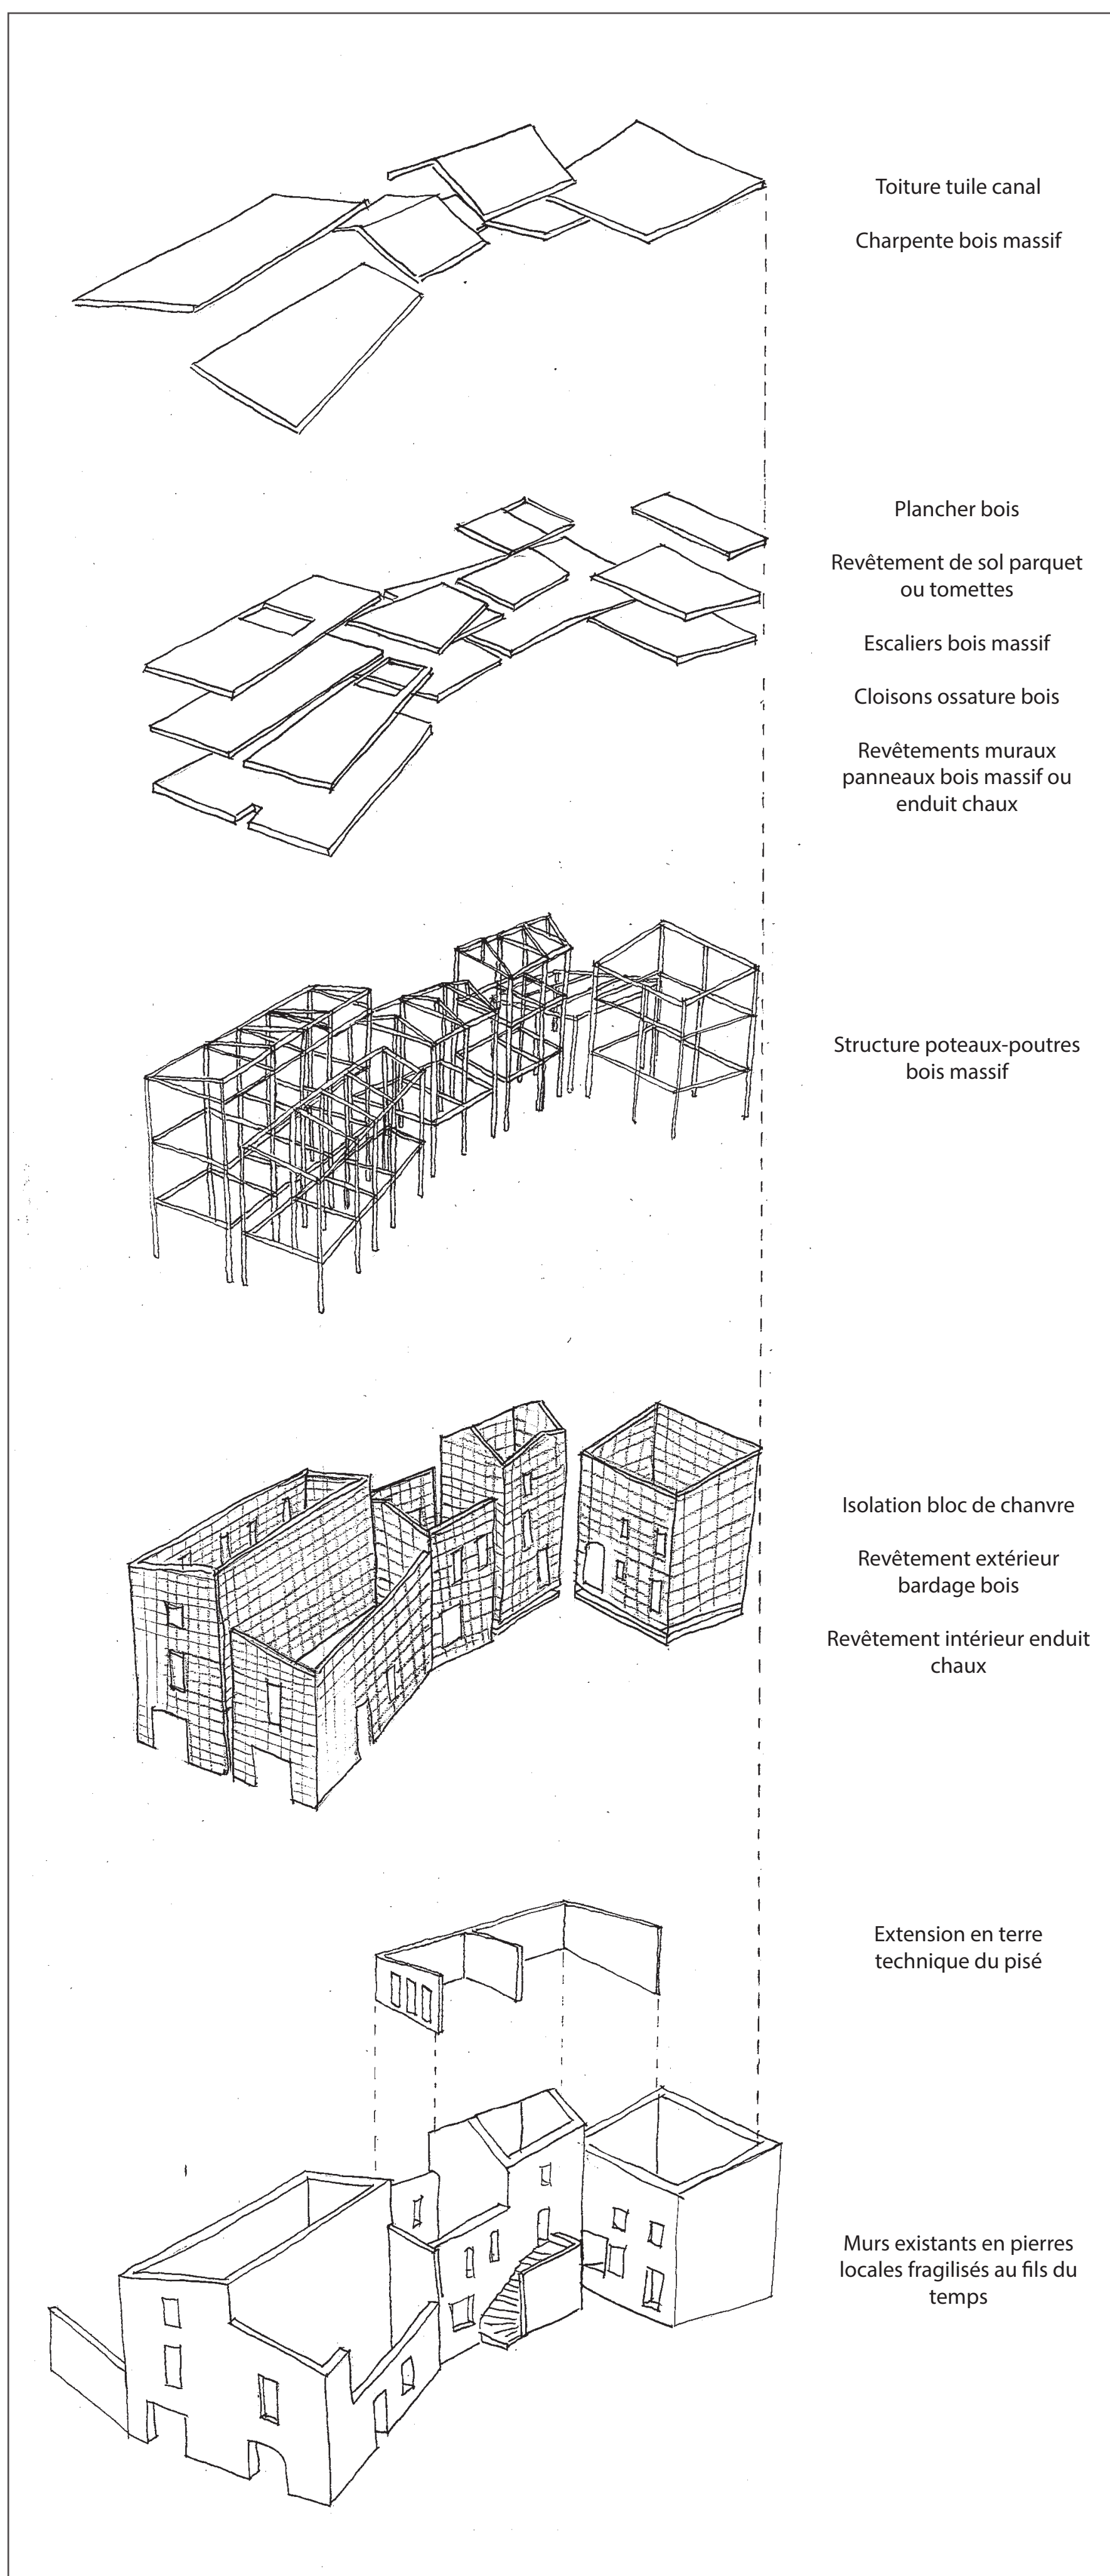

CELLES : UN VILLAGE EN RUINE

Un projet de vie local

Schématisme de la thématique à l'origine du projet

Perspective aérienne de l'état actuel du village de Celles

Perspective aérienne d'étude de principe des volumes du projet

Méthode constructive et valorisation des ressources locales

Plan masse du projet au 1/500

Elevation Est du scénario d'intervention appliqué à deux bâtiments