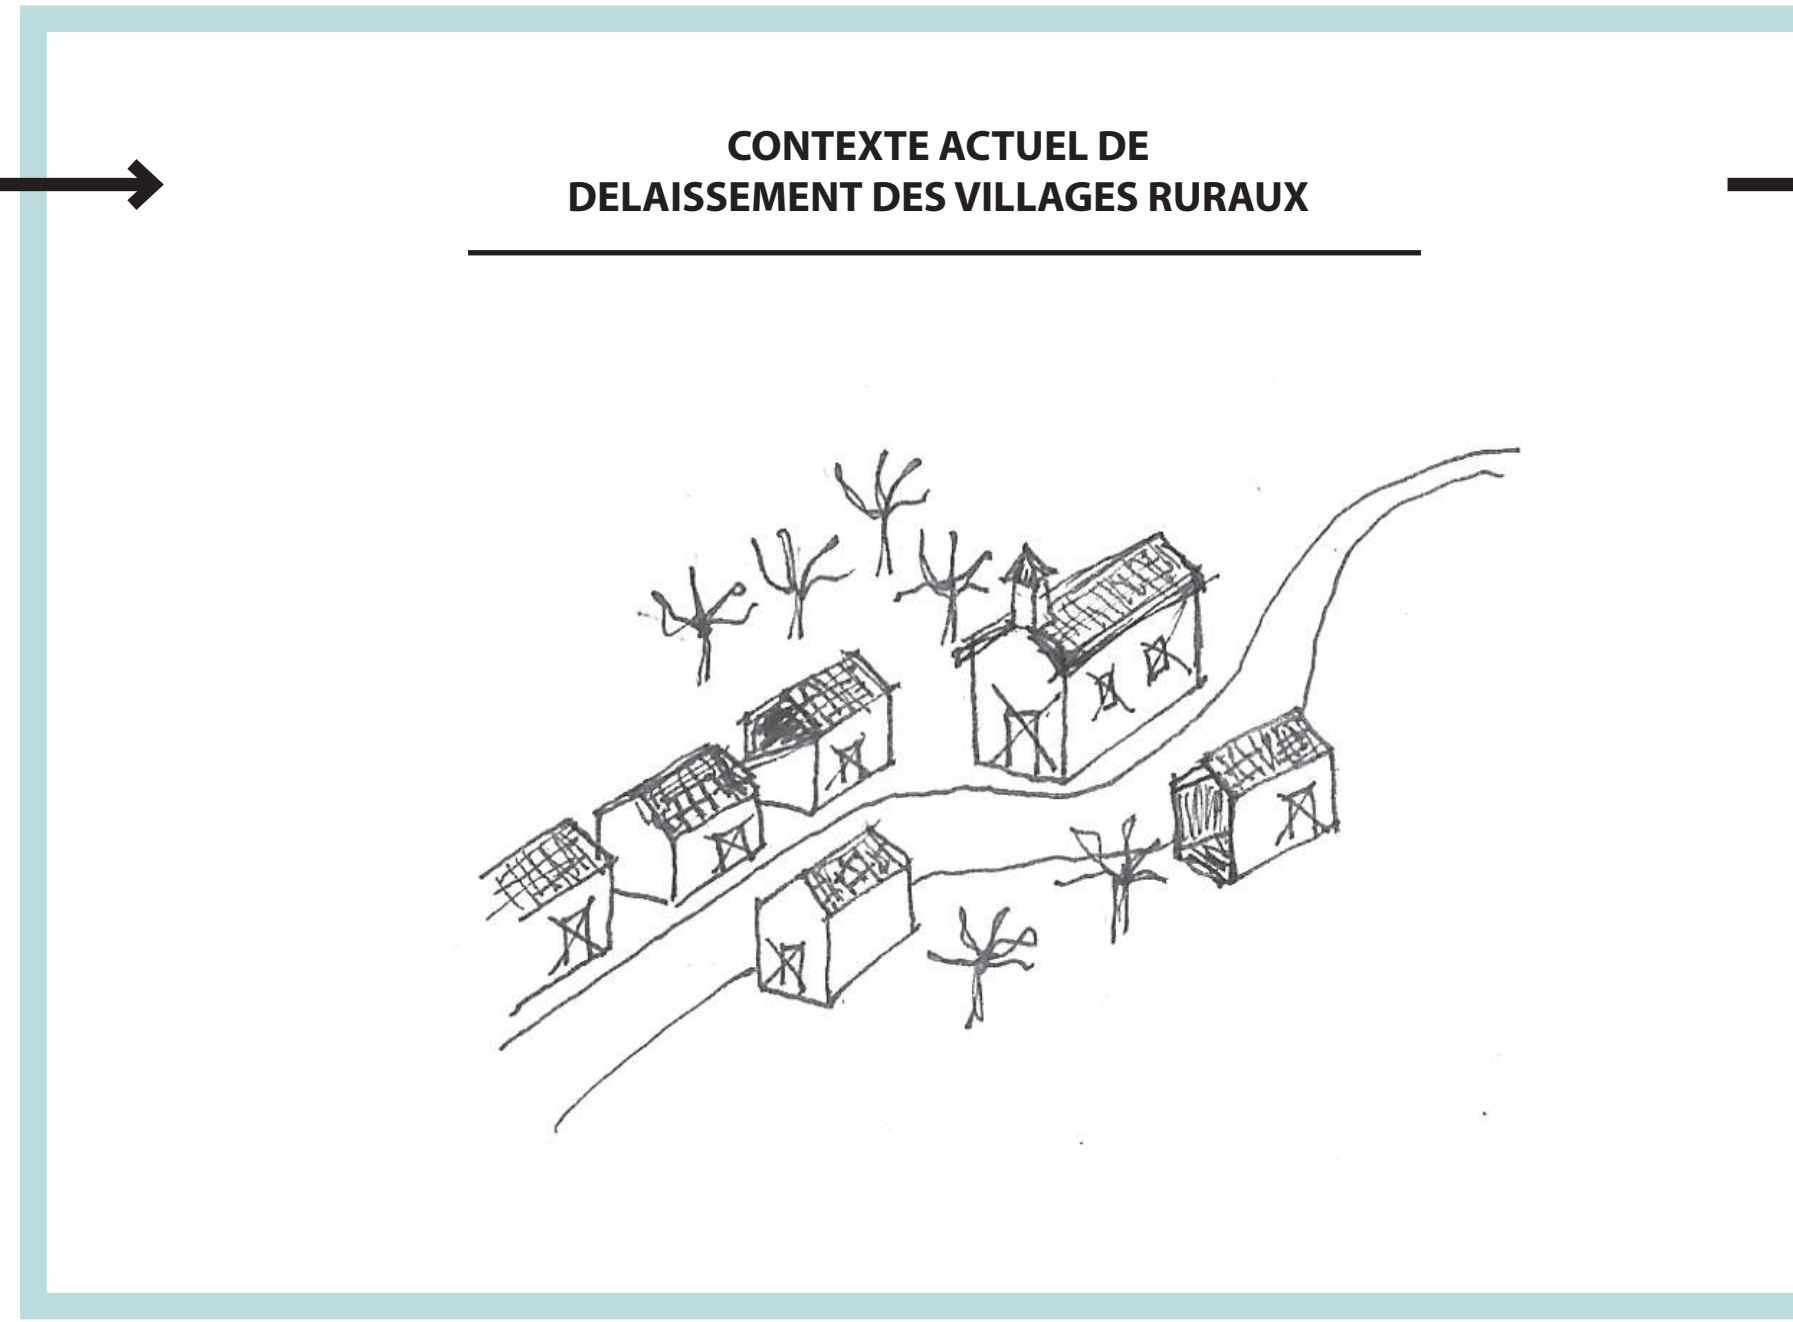

CELLES : UN VILLAGE EN RUINE

Un projet de vie local

Schématisme de la thématique à l'origine du projet

Perspective aérienne de l'état actuel du village de Celles

Perspective aérienne d'étude de principe des volumes du projet

Méthode constructive et valorisation des ressources locales

Plan masse du projet au 1/500

Elevation Est du scénario d'intervention appliqué à deux bâtiments