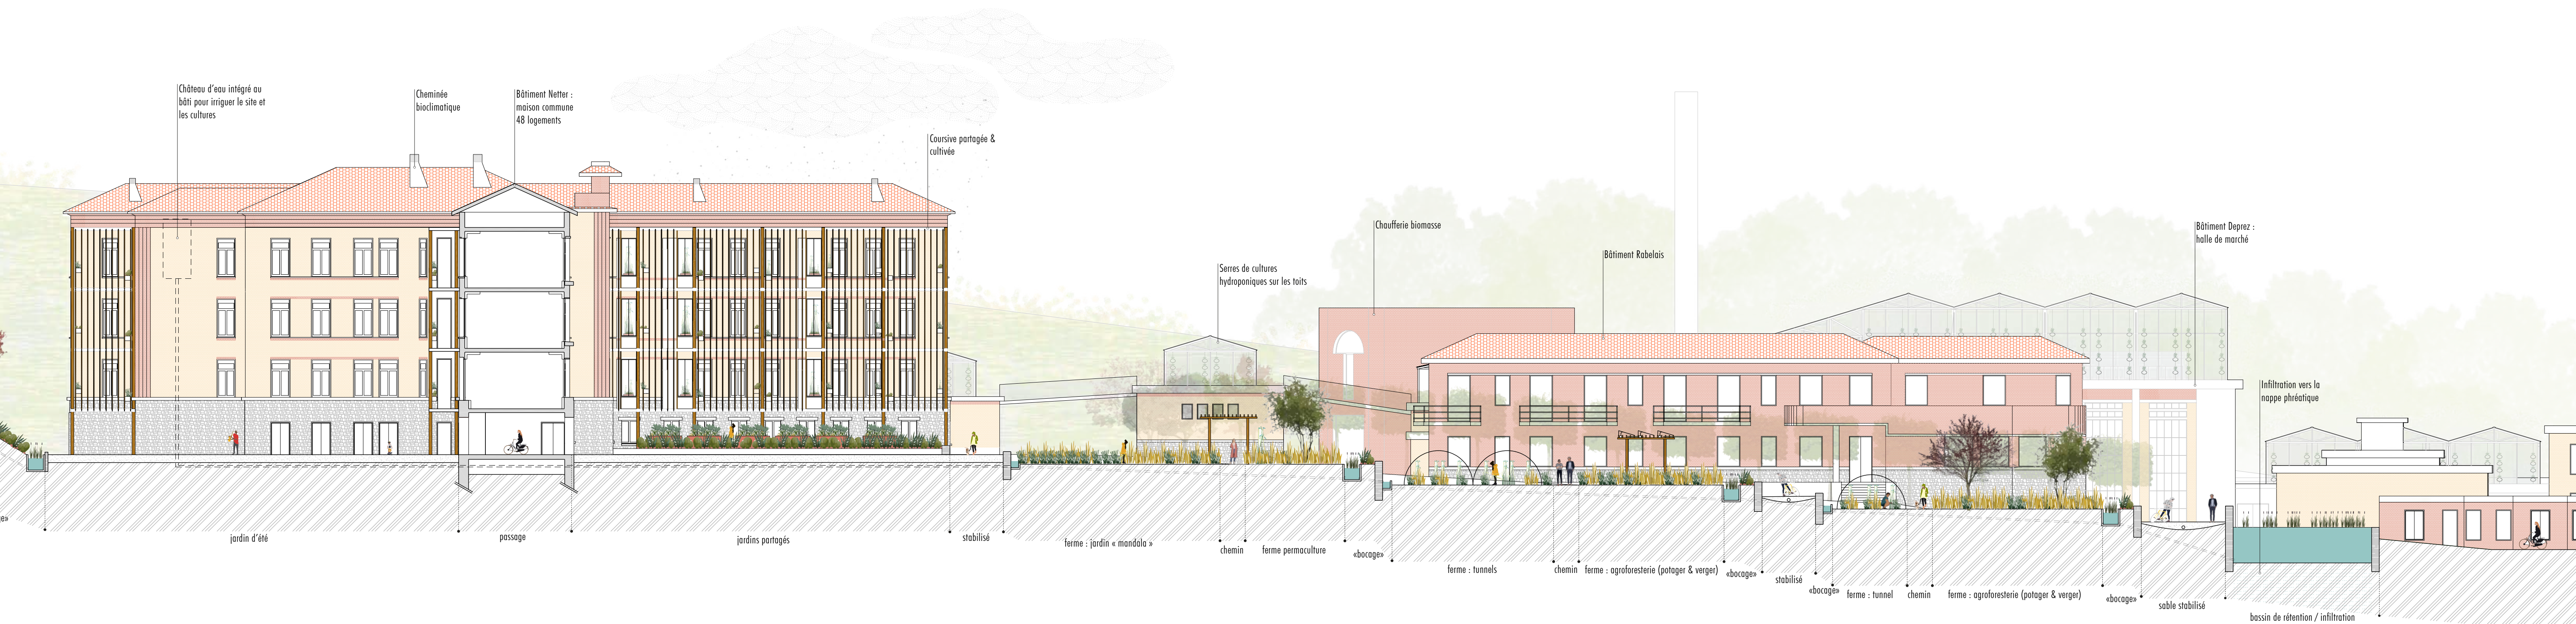

BOCAGE HABITÉ - RECONVERSION DE L'HÔPITAL RAYMOND POINCARÉ DE GARCHES

PROJET DE SOL : UN PARC AGRI-HABITAT DANS LA PENTE
COUPE PAYSAGÈRE DU SITE - 1:200

- Espaces verts libres
- Jardins partagés
- Maraîchage
- Eau
- Commerces
- Marché Serres
- Stockage outils
- Mur-abri ornithologique
- Zones boisées
- Accès-entrées
- Navette autonome
- Piste cyclable
- Logements agriculteurs
- Restaurant Point de vente
- Chaudière biomasse
- Atelier de transformation
- Siège coopérative
- Marché Serres
- Parking vélo visiteurs
- Entrepôt Serres
- Entrepôt Serres
- Champignonnière

AXONOMÉTRIE PROGRAMMATIQUE

L'ANCIENNE CHAUFFERIE DEPREZ : UN MARCHÉ SOUS LES SERRES

LE PAVILLON NETTER : DES LOGEMENTS ET COMMUNS DANS LE BOCAGE