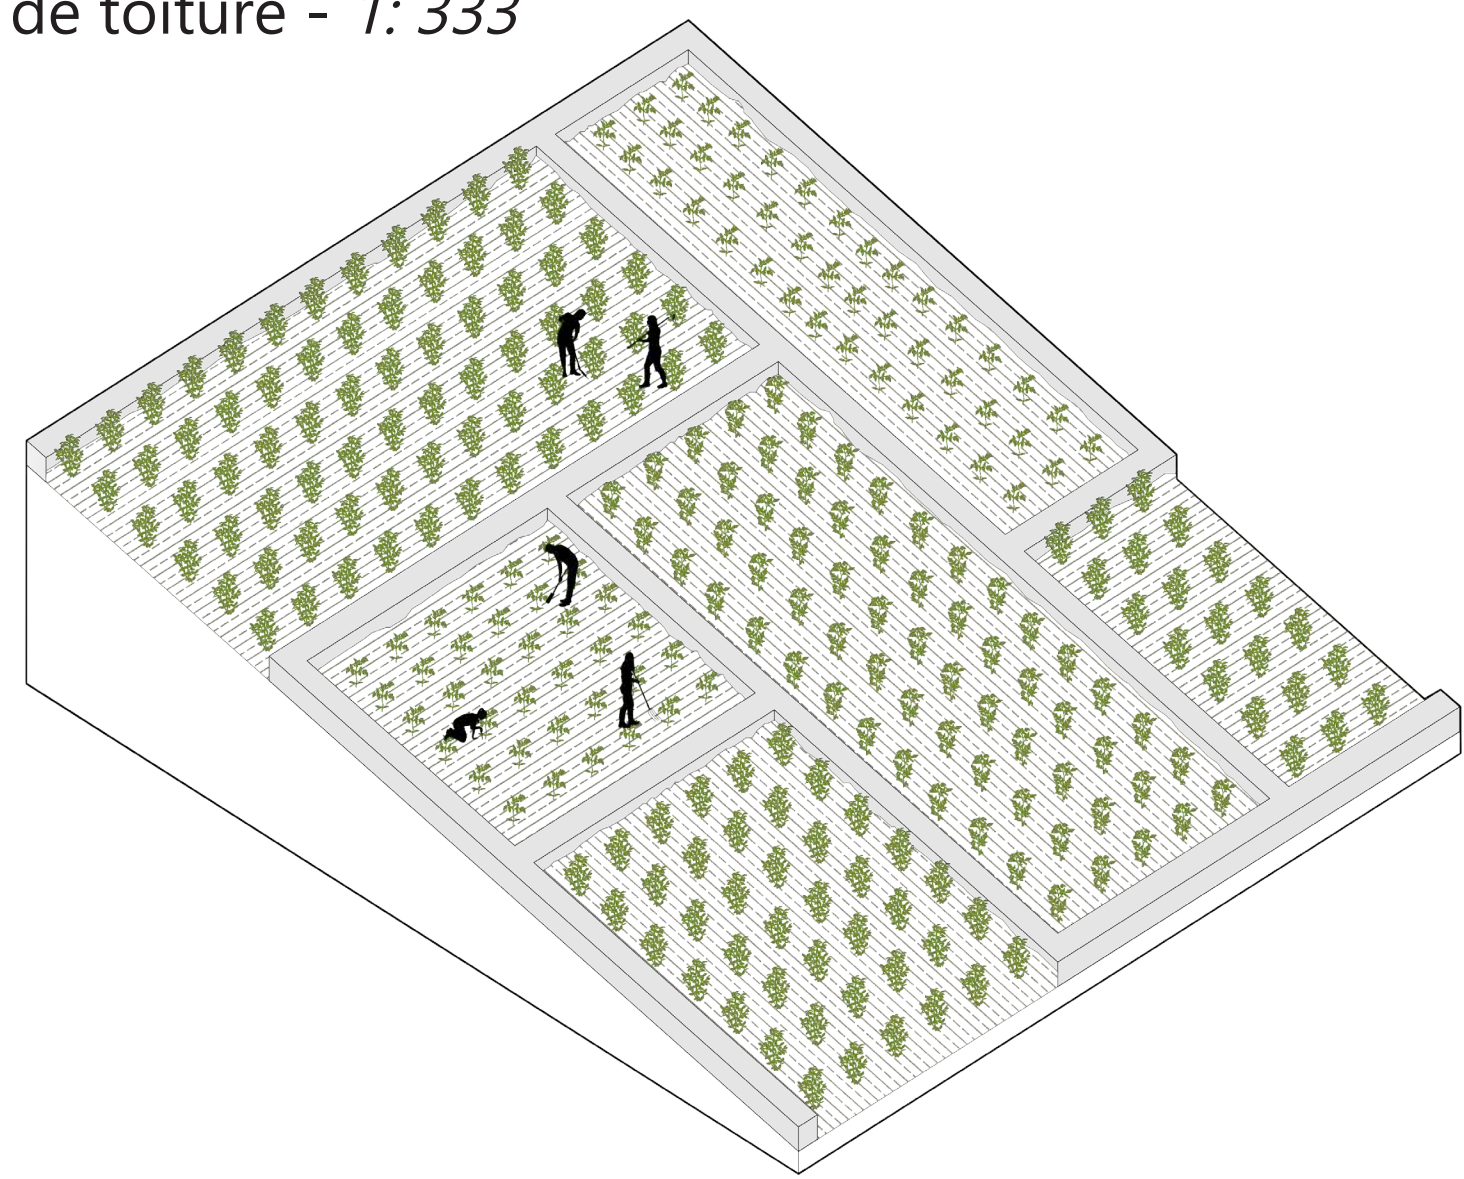

CAMPUS DU VIVANT ET DE L'ENVIRONNEMENT

AGROPARISTECH & INRA

Plan de toiture - 1:333

CULTIVER
Jardin organisé en parcelles agricoles

CONTEMPLER
Parcours pédagogique dans le jardin

CIRCULER
Aménagement de l'allée centrale

Coupe dans le centre de recherche - 1:200